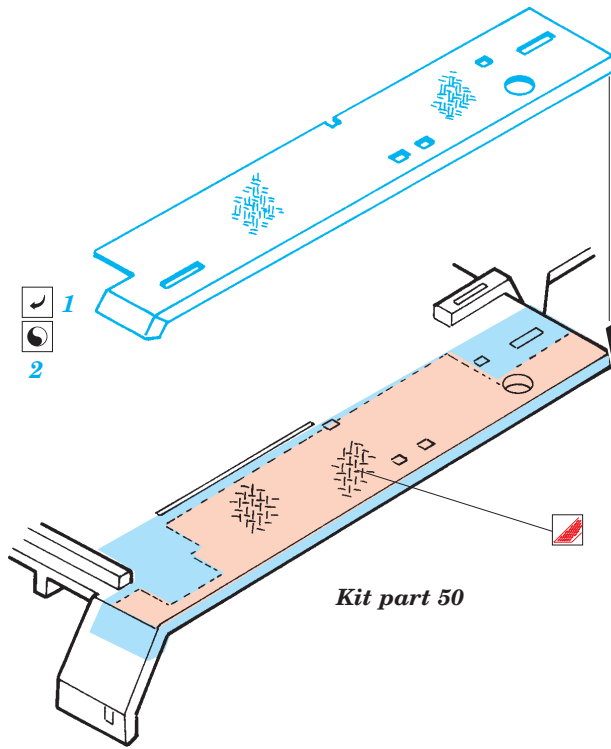

Faun SLT 50 Floor plate and window mesh

eduard

22 124

1/72 scale detail set for Revell kit • sada detailů pro model 1/72 Revell

- ★ APPLY EXPRESS MASK AND PAINT BEFORE GLUING
POUŽIT EXPRESS MASK NABARVIT PŘED SLEPENÍM
- ☉ SYMMETRICAL ASSEMBLY
SYMETRICKÁ MONTÁŽ
- REMOVE
ODSTRANIT
- ▨ GRIND
OBRUSIT
- ⊔ DRILL HOLE
VRTAT OTVOR
- ↪ BEND
OHNOUT
- ⊔ ? OPTION
VOLBA
- ⊔ (R) REPLACE
NAHRADIT

ORIGINAL KIT PARTS
PŮVODNÍ DÍLY STAVEBNICE
 PHOTO-ETCHED PARTS
LEPTANÉ DÍLY
 PARTS TO BE REMOVED
DÍLY K ODSTRANĚNÍ
 FILL
TMELIT

Kit part 50

REFERENCES:

- Model Fan #8 / August 1999
- Fahrzeug Profile #17
- The Military Machine #2 / 1997