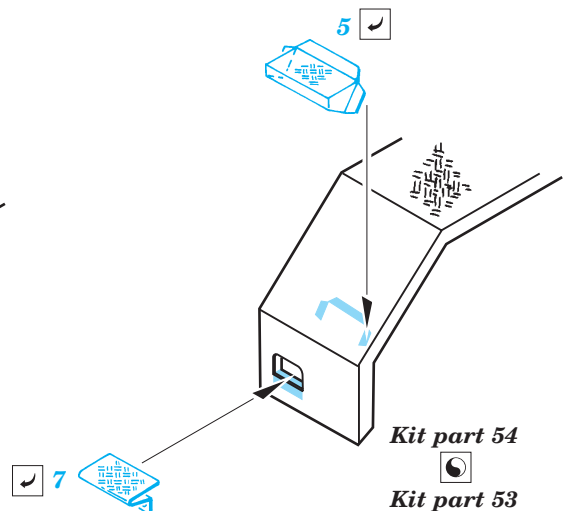

Faun SLT 50 Floor plate and window mesh

eduard

22 124

1/72 scale detail set for Revell kit • sada detailů pro model 1/72 Revell

- ★ APPLY EXPRESS MASK AND PAINT BEFORE GLUING
POUŽIT EXPRESS MASK NABARVIT PŘED SLEPENÍM
- ☉ SYMMETRICAL ASSEMBLY
SYMETRICKÁ MONTÁŽ
- REMOVE
ODSTRANIT
- ▨ GRIND
OBRUSIT
- ⊔ DRILL HOLE
VRTAT OTVOR
- ↪ BEND
OHNOUT
- ⊔ ? OPTION
VOLBA
- ⊔ (R) REPLACE
NAHRADIT

ORIGINAL KIT PARTS
PŮVODNÍ DÍLY STAVEBNICE
 PHOTO-ETCHED PARTS
LEPTANÉ DÍLY
 PARTS TO BE REMOVED
DÍLY K ODSTRANĚNÍ
 FILL
TMELIT

Kit part 50

REFERENCES:

- Model Fan #8 / August 1999
- Fahrzeug Profile #17
- The Military Machine #2 / 1997