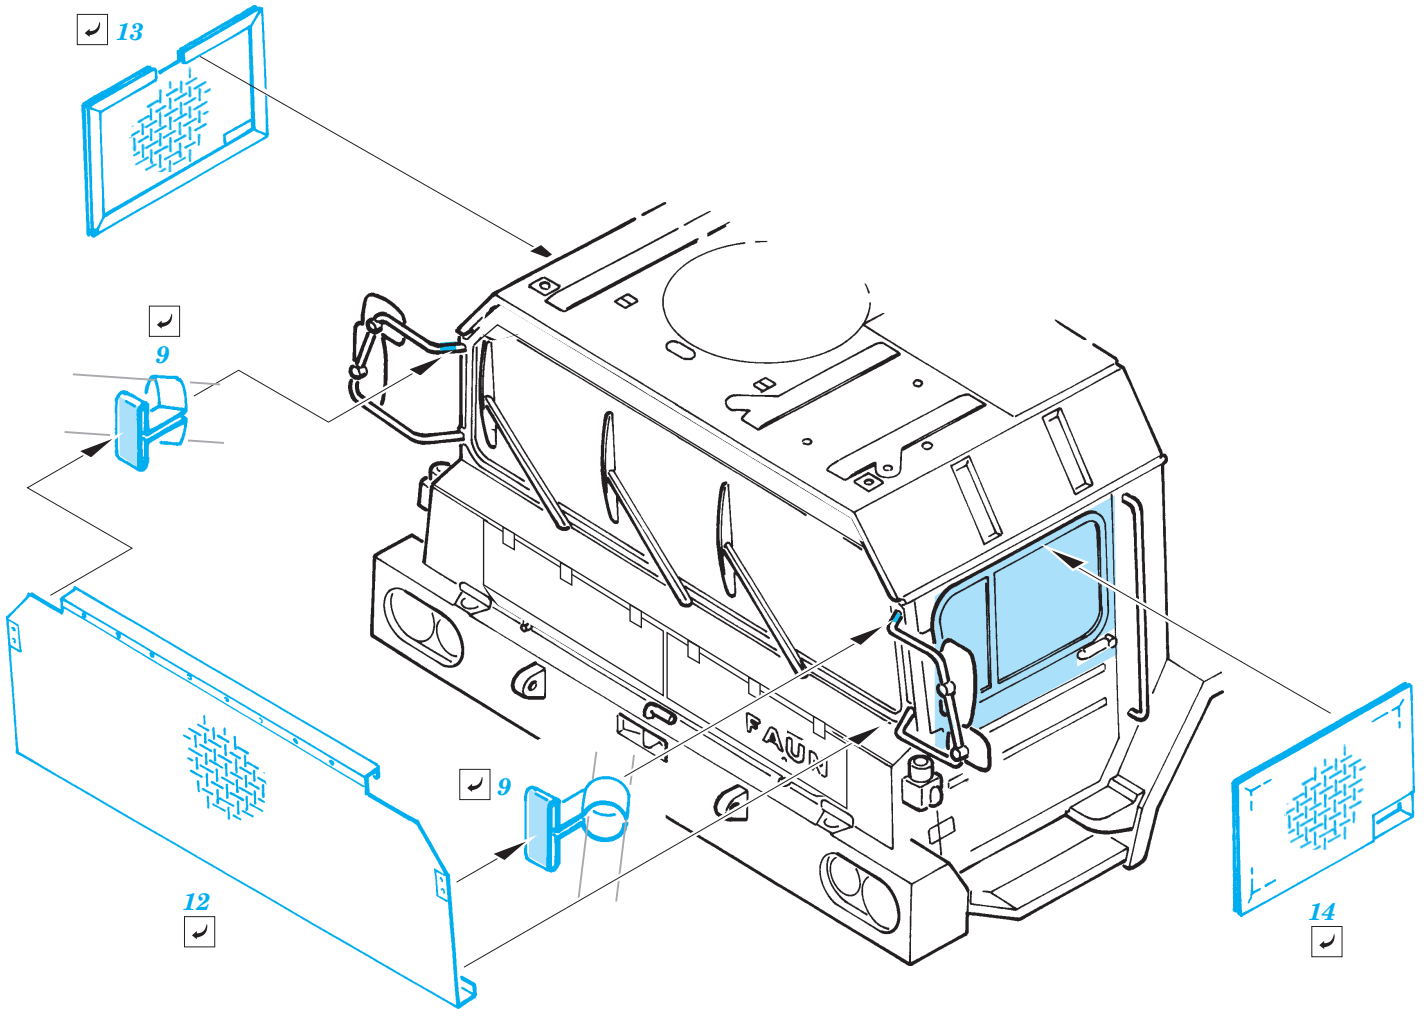

Faun SLT 50 Floor plate and window mesh

eduard

22 124

1/72 scale detail set for Revell kit • sada detailů pro model 1/72 Revell

- ★ APPLY EXPRESS MASK AND PAINT BEFORE GLUING
POUŽIT EXPRESS MASK NABARVIT PŘED SLEPENÍM
- ☉ SYMMETRICAL ASSEMBLY
SYMETRICKÁ MONTÁŽ
- REMOVE
ODSTRANIT
- ▨ GRIND
OBRUSIT
- ⊔ DRILL HOLE
VRTAT OTVOR
- ↪ BEND
OHNOUT
- ⊔ ? OPTION
VOLBA
- ⊔ (R) REPLACE
NAHRADIT

ORIGINAL KIT PARTS
PŮVODNÍ DÍLY STAVEBNICE
 PHOTO-ETCHED PARTS
LEPTANÉ DÍLY
 PARTS TO BE REMOVED
DÍLY K ODSTRANĚNÍ
 FILL
TMELIT

Kit part 50

REFERENCES:

- Model Fan #8 / August 1999
- Fahrzeug Profile #17
- The Military Machine #2 / 1997