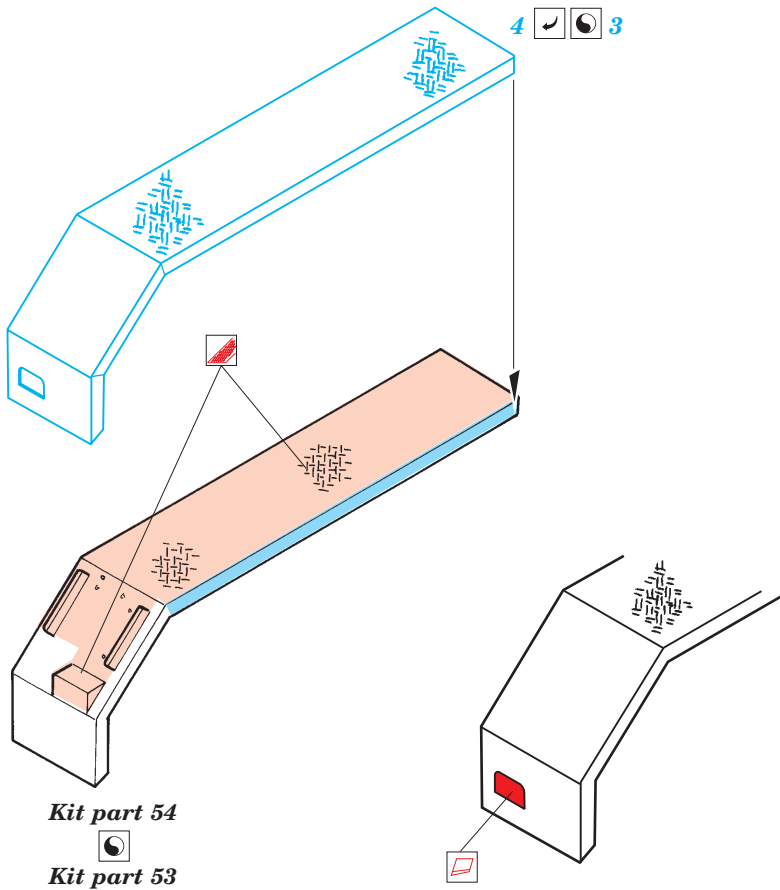

Faun SLT 50 Floor plate and window mesh

eduard

22 124

1/72 scale detail set for Revell kit • sada detailů pro model 1/72 Revell

- ★ APPLY EXPRESS MASK AND PAINT BEFORE GLUING
POUŽIT EXPRESS MASK NABARVIT PŘED SLEPENÍM
- ☉ SYMMETRICAL ASSEMBLY
SYMETRICKÁ MONTÁŽ
- REMOVE
ODSTRANIT
- ▨ GRIND
OBRUSIT
- ⊔ DRILL HOLE
VRTAT OTVOR
- ↪ BEND
OHNOUT
- ⊔ ? OPTION
VOLBA
- ⊔ (R) REPLACE
NAHRADIT

ORIGINAL KIT PARTS
PŮVODNÍ DÍLY STAVEBNICE
 PHOTO-ETCHED PARTS
LEPTANÉ DÍLY
 PARTS TO BE REMOVED
DÍLY K ODSTRANĚNÍ
 FILL
TMELIT

Kit part 50

REFERENCES:

- Model Fan #8 / August 1999
- Fahrzeug Profile #17
- The Military Machine #2 / 1997