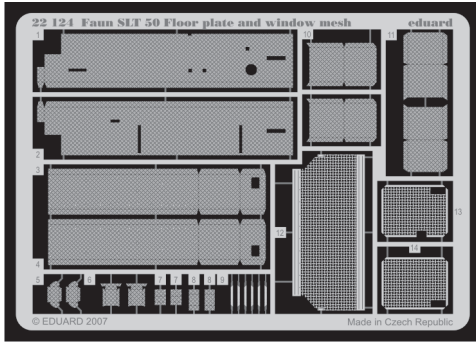

Faun SLT 50 Floor plate and window mesh

eduard

22 124

1/72 scale detail set for Revell kit • sada detailů pro model 1/72 Revell

- ★ APPLY EXPRESS MASK AND PAINT BEFORE GLUING
POUŽIT EXPRESS MASK NABARVIT PŘED SLEPENÍM
- ☉ SYMMETRICAL ASSEMBLY
SYMETRICKÁ MONTÁŽ
- REMOVE
ODSTRANIT
- ▨ GRIND
OBRUSIT
- ⊔ DRILL HOLE
VRTAT OTVOR
- ↪ BEND
OHNOUT
- ⊔ ? OPTION
VOLBA
- ⊔ (R) REPLACE
NAHRADIT

ORIGINAL KIT PARTS
PŮVODNÍ DÍLY STAVEBNICE
 PHOTO-ETCHED PARTS
LEPTANÉ DÍLY
 PARTS TO BE REMOVED
DÍLY K ODSTRANĚNÍ
 FILL
TMELIT

Kit part 50

REFERENCES:

- Model Fan #8 / August 1999
- Fahrzeug Profile #17
- The Military Machine #2 / 1997