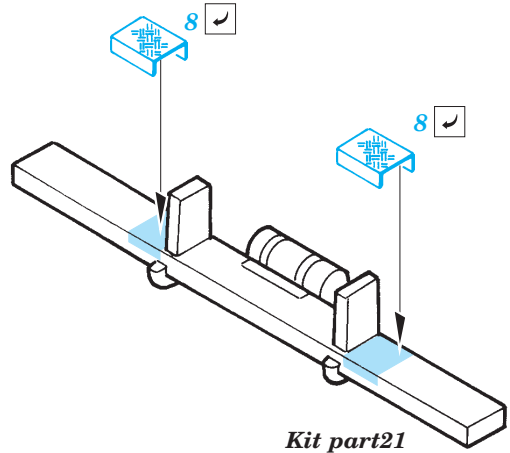

Faun SLT 50 Floor plate and window mesh

eduard

22 124

1/72 scale detail set for Revell kit • sada detailů pro model 1/72 Revell

- ★ APPLY EXPRESS MASK AND PAINT BEFORE GLUING
POUŽIT EXPRESS MASK NABARVIT PŘED SLEPENÍM
- ☉ SYMMETRICAL ASSEMBLY
SYMETRICKÁ MONTÁŽ
- REMOVE
ODSTRANIT
- ▨ GRIND
OBRUSIT
- ⊔ DRILL HOLE
VRTAT OTVOR
- ↪ BEND
OHNOUT
- ⊔ ? OPTION
VOLBA
- ⊔ (R) REPLACE
NAHRADIT

ORIGINAL KIT PARTS
PŮVODNÍ DÍLY STAVEBNICE
 PHOTO-ETCHED PARTS
LEPTANÉ DÍLY
 PARTS TO BE REMOVED
DÍLY K ODSTRANĚNÍ
 FILL
TMELIT

Kit part 50

REFERENCES:

- Model Fan #8 / August 1999
- Fahrzeug Profile #17
- The Military Machine #2 / 1997