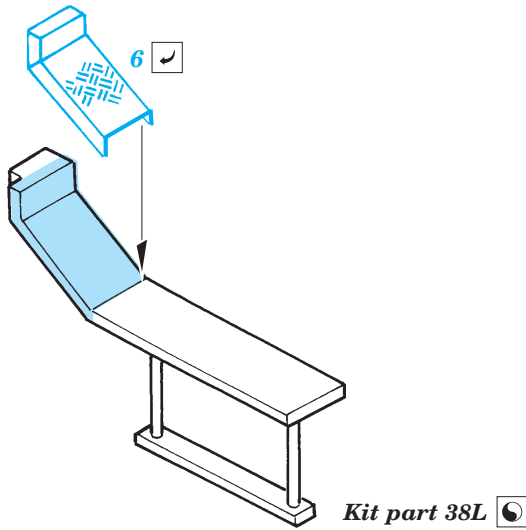

Faun SLT 50 Floor plate and window mesh

eduard

22 124

1/72 scale detail set for Revell kit • sada detailů pro model 1/72 Revell

- ★ APPLY EXPRESS MASK AND PAINT BEFORE GLUING
POUŽIT EXPRESS MASK NABARVIT PŘED SLEPENÍM
- ☉ SYMMETRICAL ASSEMBLY
SYMETRICKÁ MONTÁŽ
- REMOVE
ODSTRANIT
- ▨ GRIND
OBRUSIT
- ⊔ DRILL HOLE
VRTAT OTVOR
- ↪ BEND
OHNOUT
- ⊔ ? OPTION
VOLBA
- ⊔ (R) REPLACE
NAHRADIT

ORIGINAL KIT PARTS
PŮVODNÍ DÍLY STAVEBNICE
 PHOTO-ETCHED PARTS
LEPTANÉ DÍLY
 PARTS TO BE REMOVED
DÍLY K ODSTRANĚNÍ
 FILL
TMELIT

Kit part 50

REFERENCES:

- Model Fan #8 / August 1999
- Fahrzeug Profile #17
- The Military Machine #2 / 1997