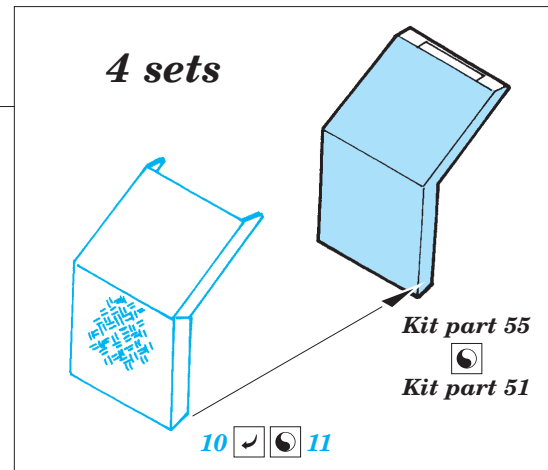

Faun SLT 50 Floor plate and window mesh

eduard

22 124

1/72 scale detail set for Revell kit • sada detailů pro model 1/72 Revell

- ★ APPLY EXPRESS MASK AND PAINT BEFORE GLUING
POUŽIT EXPRESS MASK NABARVIT PŘED SLEPENÍM
- ☉ SYMMETRICAL ASSEMBLY
SYMETRICKÁ MONTÁŽ
- REMOVE
ODSTRANIT
- ▨ GRIND
OBRUSIT
- ⊔ DRILL HOLE
VRTAT OTVOR
- ↪ BEND
OHNOUT
- ⊔ ? OPTION
VOLBA
- ⊔ (R) REPLACE
NAHRADIT

ORIGINAL KIT PARTS
PŮVODNÍ DÍLY STAVEBNICE
 PHOTO-ETCHED PARTS
LEPTANÉ DÍLY
 PARTS TO BE REMOVED
DÍLY K ODSTRANĚNÍ
 FILL
TMELIT

Kit part 50

REFERENCES:

- Model Fan #8 / August 1999
- Fahrzeug Profile #17
- The Military Machine #2 / 1997