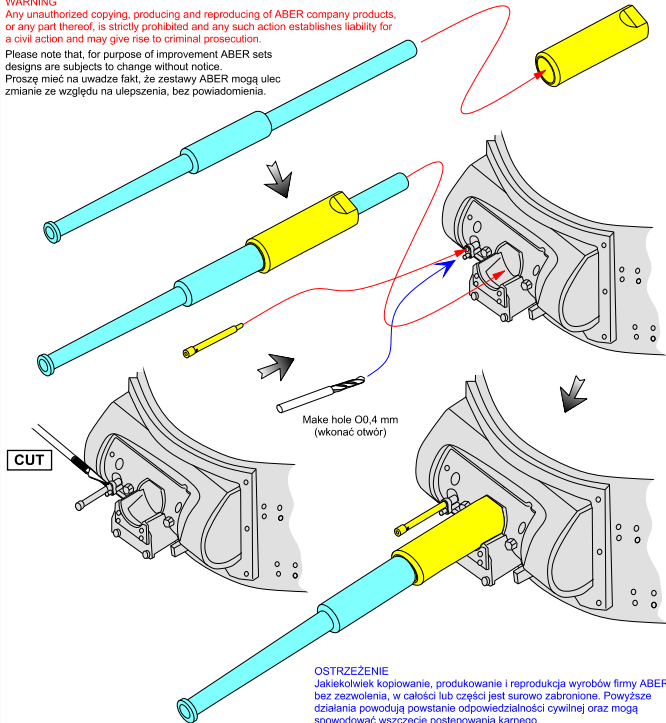

WARNING

Please note that, for purpose of improvement ABER sets designs are subjects to change without notice.