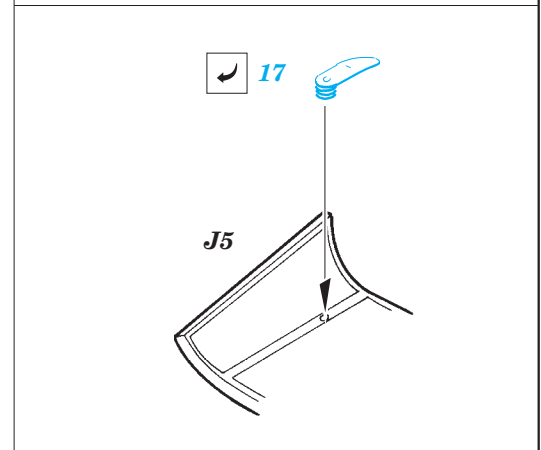

# P-61A interior S.A.

**FE590**

1/48 scale detail set for GREAT WALL HOBBY kit L-4802 • sada detailů pro model 1/48 GREAT WALL HOBBY L-4802

-  APPLY EXPRESS MASK AND PAINT BEFORE GLUING  
POUŽIT EXPRESS MASK NABARVIT PŘED SLEPENÍM
-  SYMMETRICAL ASSEMBLY  
SYMETRICKÁ MONTÁŽ
-  REMOVE  
ODSTRANIT
-  GRIND  
OBROUSIT
-  DRILL HOLE  
VRTAT OTVOR
-  BEND  
OHNOUT
-  OPTION  
VOLBA
-  REPLACE  
NAHRADIT

 ORIGINAL KIT PARTS  
PŮVODNÍ DÍLY STAVEBNICE

 PHOTO-ETCHED PARTS  
LEPTANÉ DÍLY

 PARTS TO BE REMOVED  
DÍLY K ODSTRANĚNÍ

 FILL  
TMELIT

*For futher detail sets look for **eduard** 49 590 P-61A front interior (not included in this set)*

*For futher detail sets look for **eduard** 49 595 P-61A reart interior (not included in this set)*