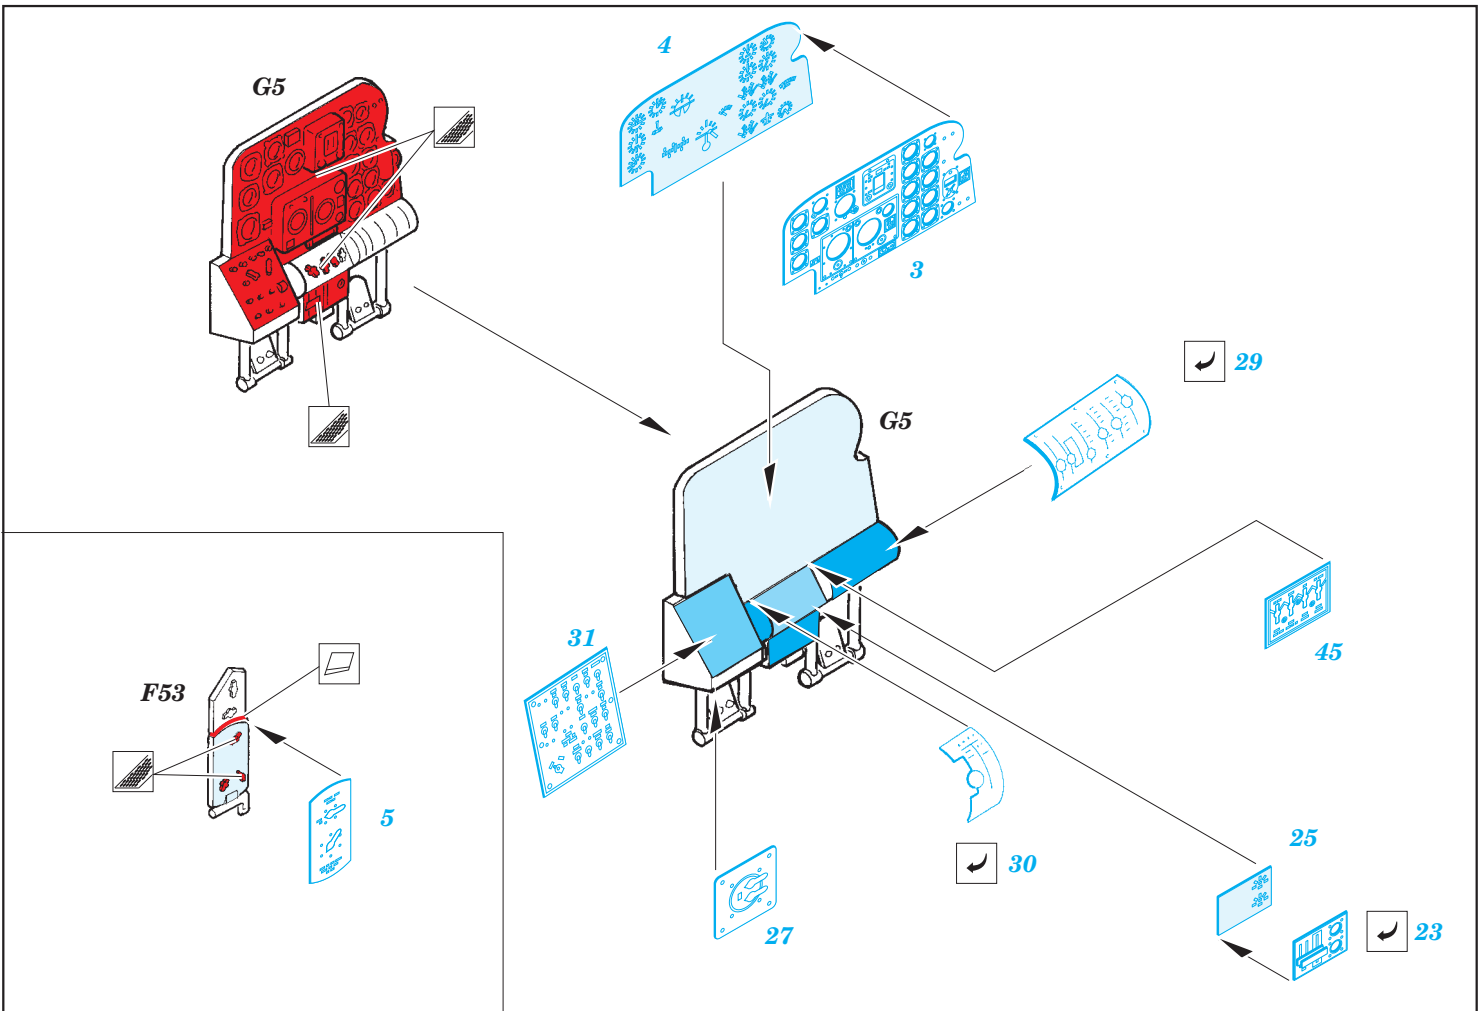

# P-61A interior S.A.

**FE590**

1/48 scale detail set for GREAT WALL HOBBY kit L-4802 • sada detailů pro model 1/48 GREAT WALL HOBBY L-4802

-  APPLY EXPRESS MASK AND PAINT BEFORE GLUING  
POUŽIT EXPRESS MASK NABARVIT PŘED SLEPENÍM
-  SYMMETRICAL ASSEMBLY  
SYMETRICKÁ MONTÁŽ
-  REMOVE  
ODSTRANIT
-  GRIND  
OBROUSIT
-  DRILL HOLE  
VRTAT OTVOR
-  BEND  
OHNOUT
-  OPTION  
VOLBA
-  REPLACE  
NAHRADIT

 ORIGINAL KIT PARTS  
PŮVODNÍ DÍLY STAVEBNICE

 PHOTO-ETCHED PARTS  
LEPTANÉ DÍLY

 PARTS TO BE REMOVED  
DÍLY K ODSTRANĚNÍ

 FILL  
TMELIT

*For futher detail sets look for **eduard** 49 590 P-61A front interior (not included in this set)*

*For futher detail sets look for **eduard** 49 595 P-61A reart interior (not included in this set)*