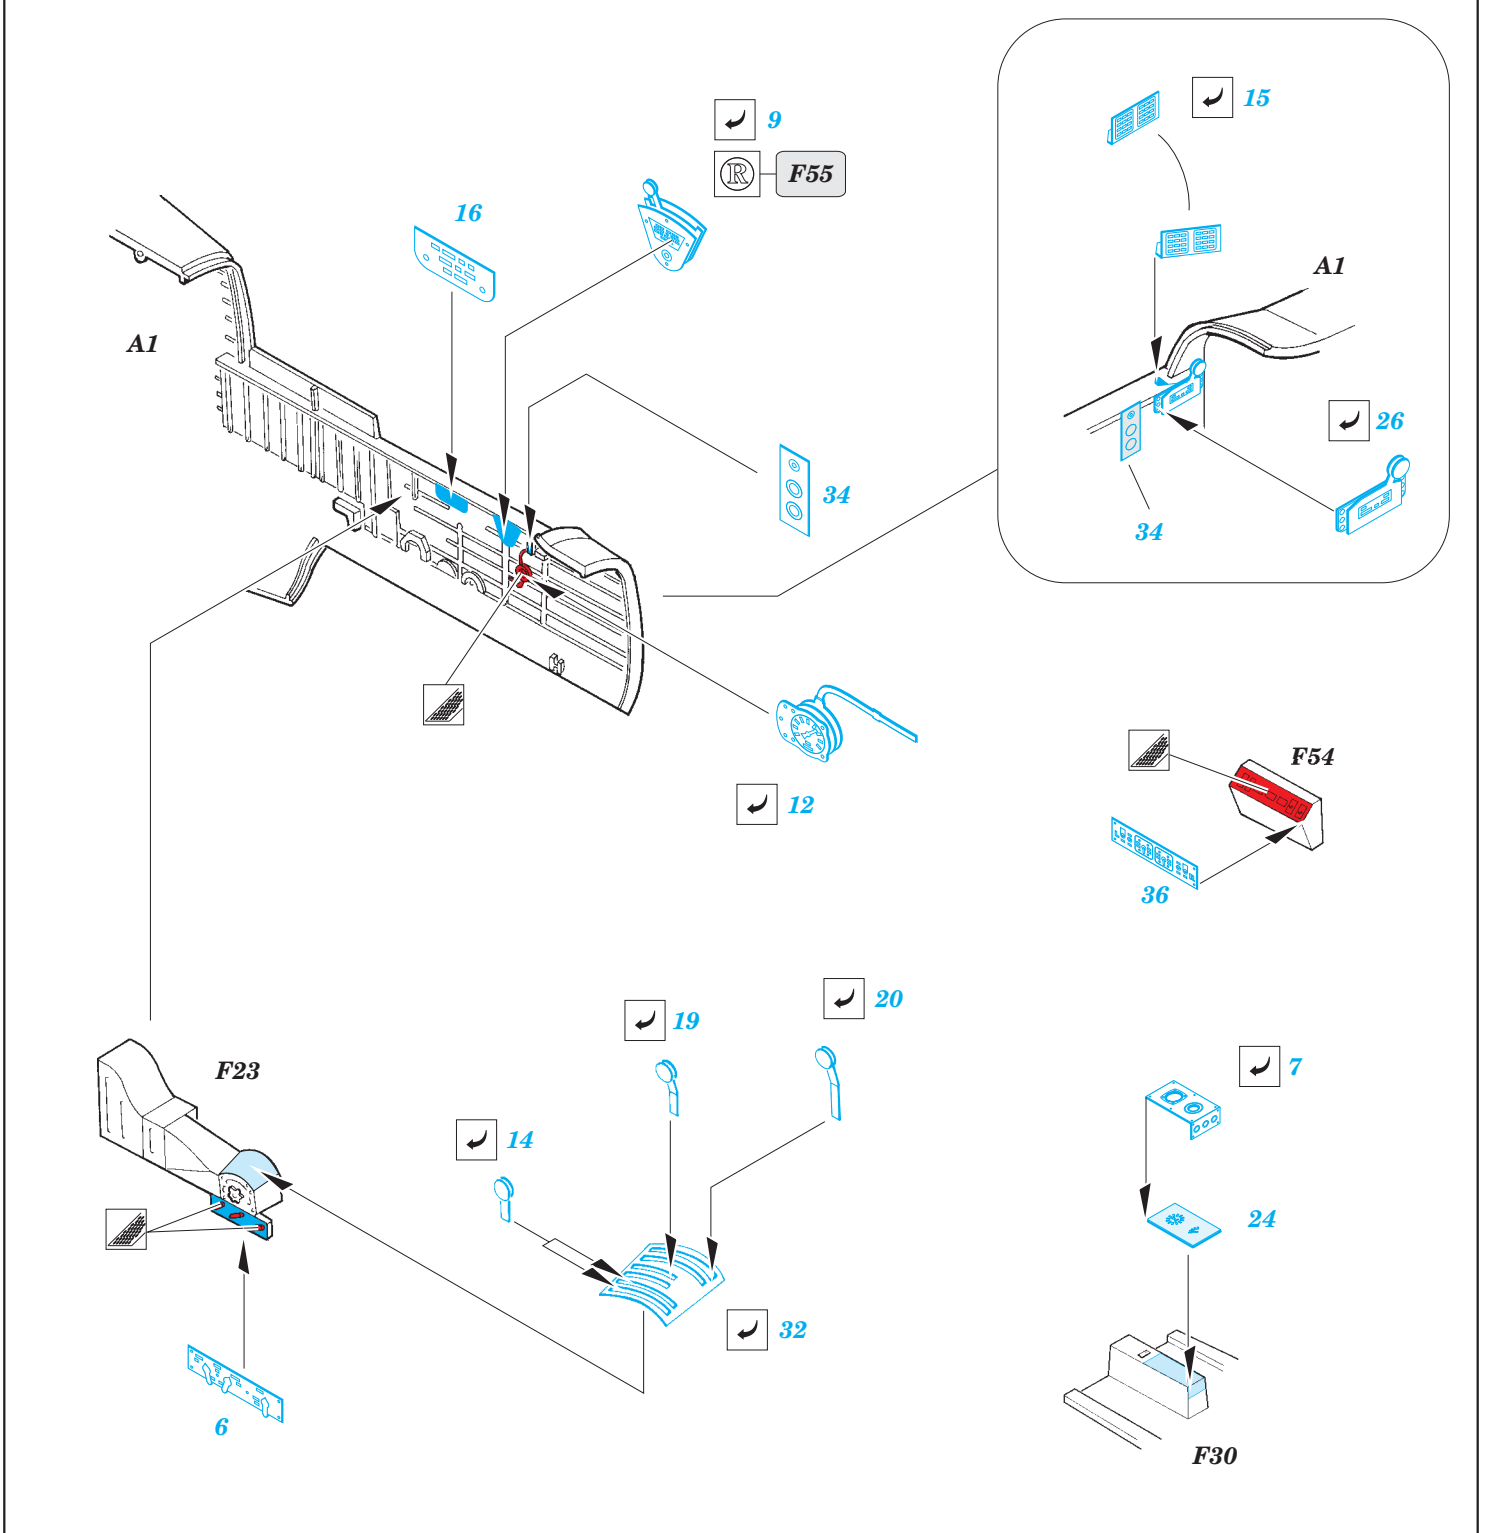

# P-61A interior S.A.

**FE590**

1/48 scale detail set for GREAT WALL HOBBY kit L-4802 • sada detailů pro model 1/48 GREAT WALL HOBBY L-4802

-  APPLY EXPRESS MASK AND PAINT BEFORE GLUING  
POUŽIT EXPRESS MASK NABARVIT PŘED SLEPENÍM
-  SYMMETRICAL ASSEMBLY  
SYMETRICKÁ MONTÁŽ
-  REMOVE  
ODSTRANIT
-  GRIND  
OBROUSIT
-  DRILL HOLE  
VRTAT OTVOR
-  BEND  
OHNOUT
-  OPTION  
VOLBA
-  REPLACE  
NAHRADIT

 ORIGINAL KIT PARTS  
PŮVODNÍ DÍLY STAVEBNICE

 PHOTO-ETCHED PARTS  
LEPTANÉ DÍLY

 PARTS TO BE REMOVED  
DÍLY K ODSTRANĚNÍ

 FILL  
TMELIT

*For futher detail sets look for **eduard** 49 590 P-61A front interior (not included in this set)*

*For futher detail sets look for **eduard** 49 595 P-61A reart interior (not included in this set)*