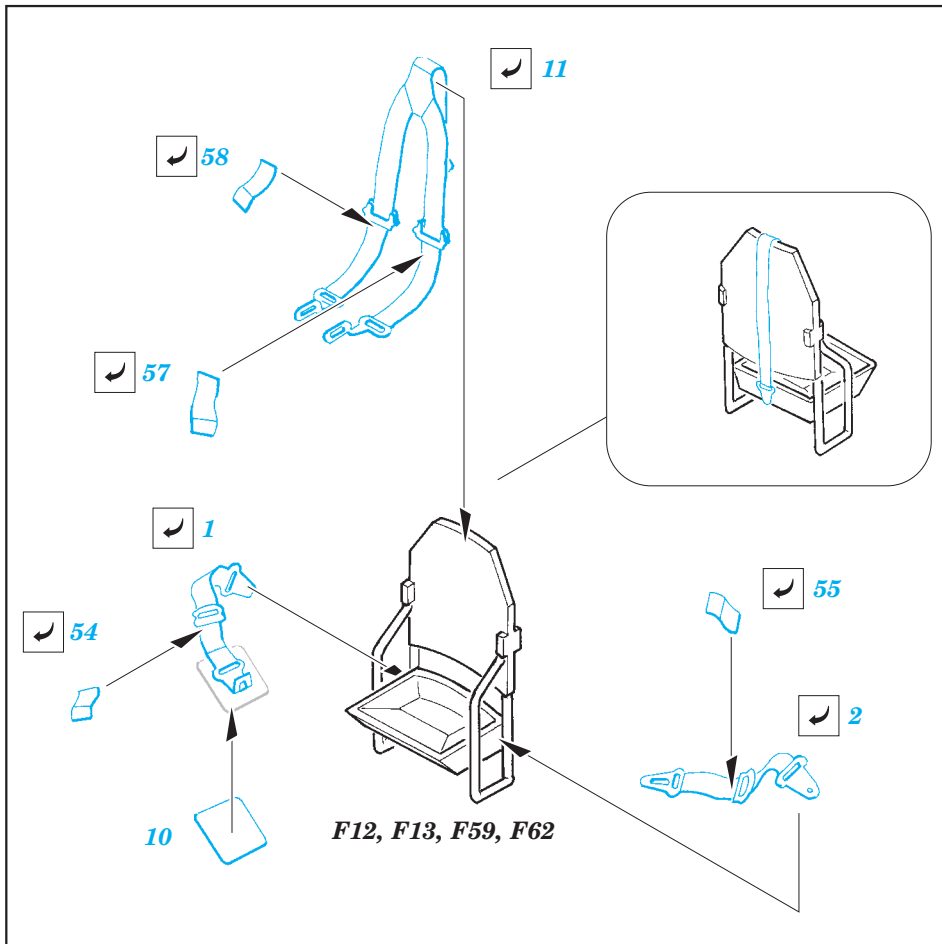

# P-61A interior S.A.

**FE590**

1/48 scale detail set for GREAT WALL HOBBY kit L-4802 • sada detailů pro model 1/48 GREAT WALL HOBBY L-4802

-  APPLY EXPRESS MASK AND PAINT BEFORE GLUING  
POUŽIT EXPRESS MASK NABARVIT PŘED SLEPENÍM
-  SYMMETRICAL ASSEMBLY  
SYMETRICKÁ MONTÁŽ
-  REMOVE  
ODSTRANIT
-  GRIND  
OBROUSIT
-  DRILL HOLE  
VRTAT OTVOR
-  BEND  
OHNOUT
-  OPTION  
VOLBA
-  REPLACE  
NAHRADIT

 ORIGINAL KIT PARTS  
PŮVODNÍ DÍLY STAVEBNICE

 PHOTO-ETCHED PARTS  
LEPTANÉ DÍLY

 PARTS TO BE REMOVED  
DÍLY K ODSTRANĚNÍ

 FILL  
TMELIT

*For futher detail sets look for **eduard** 49 590 P-61A front interior (not included in this set)*

*For futher detail sets look for **eduard** 49 595 P-61A reart interior (not included in this set)*