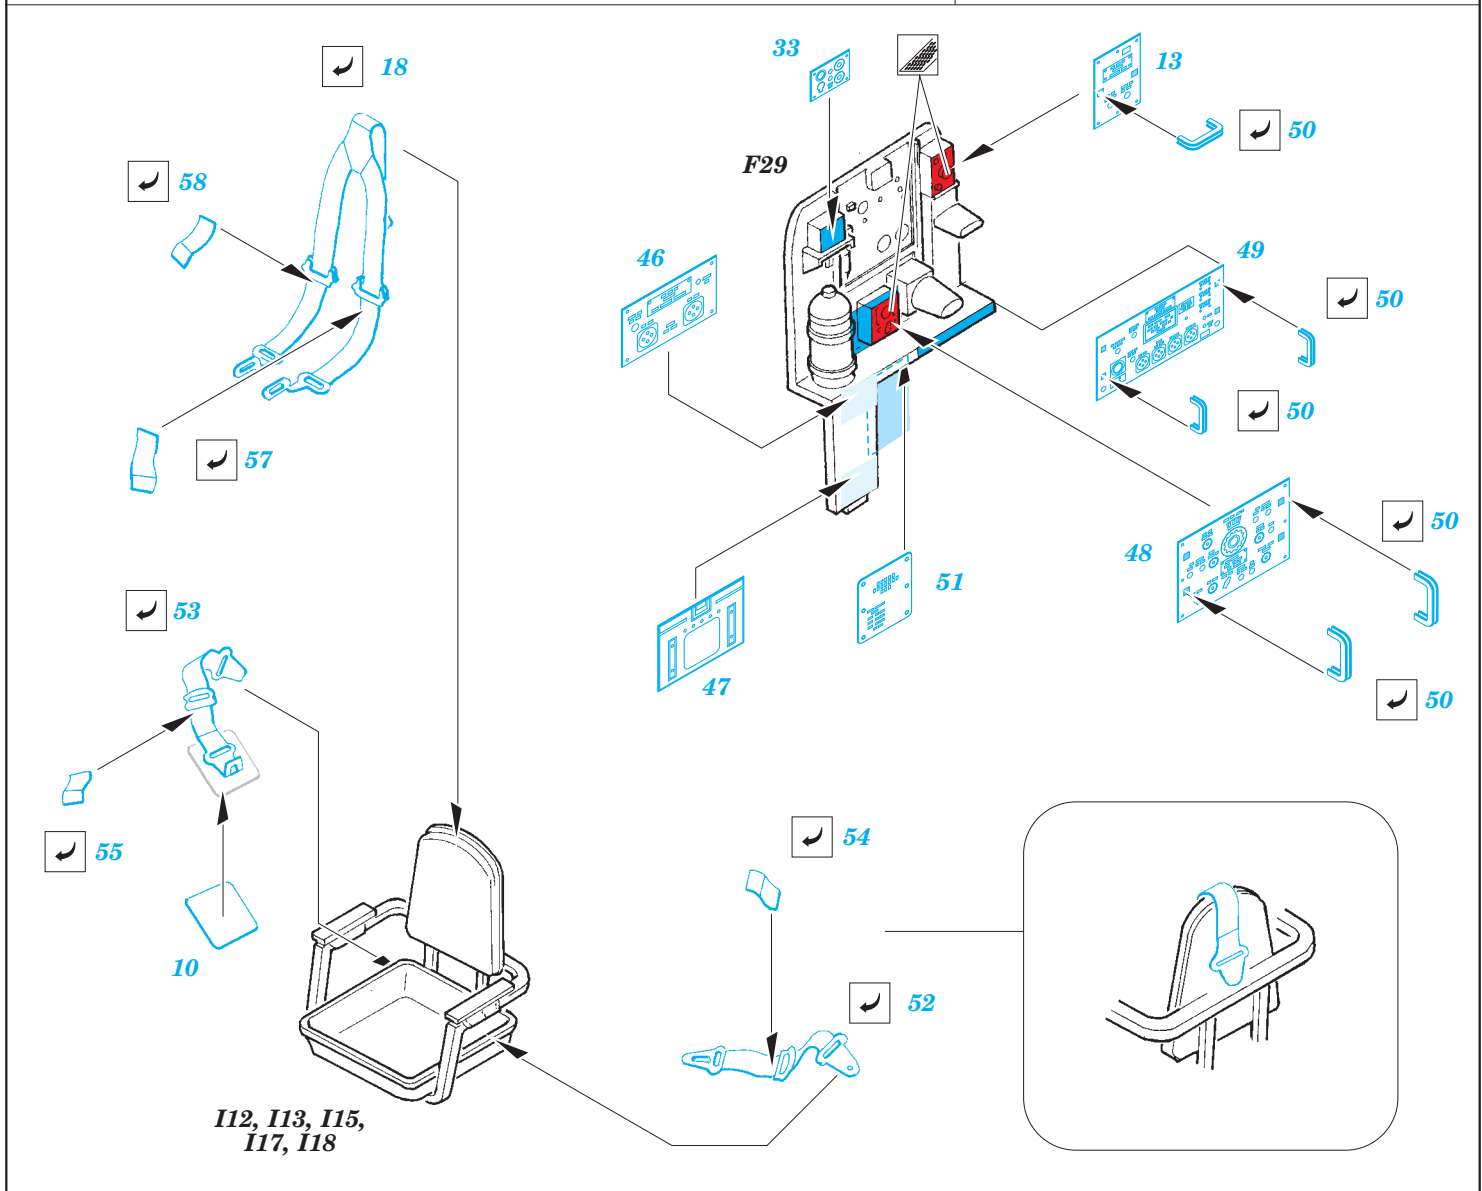

# P-61A interior S.A.

**FE590**

1/48 scale detail set for GREAT WALL HOBBY kit L-4802 • sada detailů pro model 1/48 GREAT WALL HOBBY L-4802

-  APPLY EXPRESS MASK AND PAINT BEFORE GLUING  
POUŽIT EXPRESS MASK NABARVIT PŘED SLEPENÍM
-  SYMMETRICAL ASSEMBLY  
SYMETRICKÁ MONTÁŽ
-  REMOVE  
ODSTRANIT
-  GRIND  
OBROUSIT
-  DRILL HOLE  
VRTAT OTVOR
-  BEND  
OHNOUT
-  OPTION  
VOLBA
-  REPLACE  
NAHRADIT

 ORIGINAL KIT PARTS  
PŮVODNÍ DÍLY STAVEBNICE

 PHOTO-ETCHED PARTS  
LEPTANÉ DÍLY

 PARTS TO BE REMOVED  
DÍLY K ODSTRANĚNÍ

 FILL  
TMELIT

*For futher detail sets look for **eduard** 49 590 P-61A front interior (not included in this set)*

*For futher detail sets look for **eduard** 49 595 P-61A reart interior (not included in this set)*