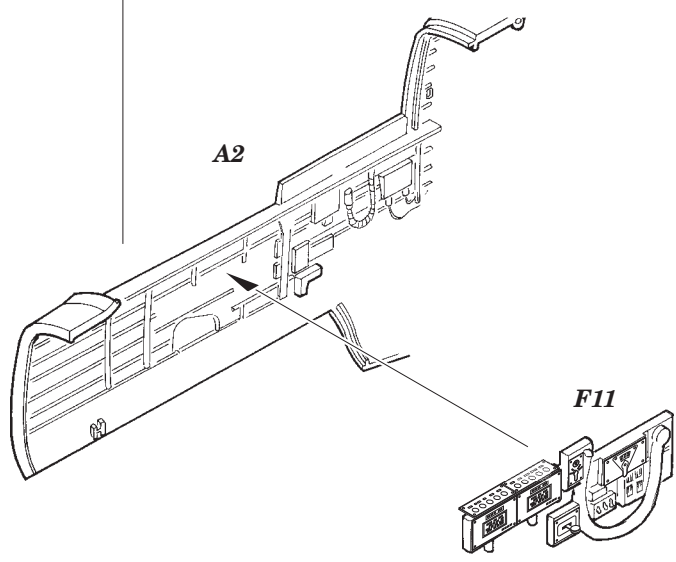

# P-61A interior S.A.

**FE590**

1/48 scale detail set for GREAT WALL HOBBY kit L-4802 • sada detailů pro model 1/48 GREAT WALL HOBBY L-4802

-  APPLY EXPRESS MASK AND PAINT BEFORE GLUING  
POUŽIT EXPRESS MASK NABARVIT PŘED SLEPENÍM
-  SYMMETRICAL ASSEMBLY  
SYMETRICKÁ MONTÁŽ
-  REMOVE  
ODSTRANIT
-  GRIND  
OBROUSIT
-  DRILL HOLE  
VRTAT OTVOR
-  BEND  
OHNOUT
-  OPTION  
VOLBA
-  REPLACE  
NAHRADIT

 ORIGINAL KIT PARTS  
PŮVODNÍ DÍLY STAVEBNICE

 PHOTO-ETCHED PARTS  
LEPTANÉ DÍLY

 PARTS TO BE REMOVED  
DÍLY K ODSTRANĚNÍ

 FILL  
TMELIT

*For futher detail sets look for **eduard** 49 590 P-61A front interior (not included in this set)*

*For futher detail sets look for **eduard** 49 595 P-61A reart interior (not included in this set)*