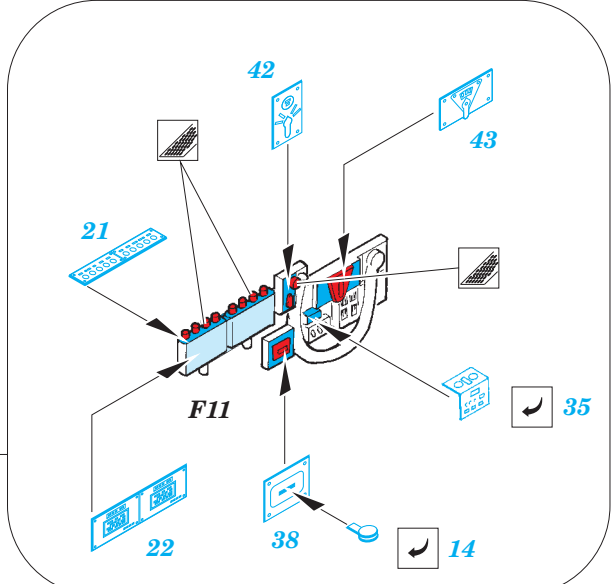

# P-61A interior S.A.

**FE590**

1/48 scale detail set for GREAT WALL HOBBY kit L-4802 • sada detailů pro model 1/48 GREAT WALL HOBBY L-4802

-  APPLY EXPRESS MASK AND PAINT BEFORE GLUING  
POUŽIT EXPRESS MASK NABARVIT PŘED SLEPENÍM
-  SYMMETRICAL ASSEMBLY  
SYMETRICKÁ MONTÁŽ
-  REMOVE  
ODSTRANIT
-  GRIND  
OBROUSIT
-  DRILL HOLE  
VRTAT OTVOR
-  BEND  
OHNOUT
-  OPTION  
VOLBA
-  REPLACE  
NAHRADIT

 ORIGINAL KIT PARTS  
PŮVODNÍ DÍLY STAVEBNICE

 PHOTO-ETCHED PARTS  
LEPTANÉ DÍLY

 PARTS TO BE REMOVED  
DÍLY K ODSTRANĚNÍ

 FILL  
TMELIT

*For futher detail sets look for **eduard** 49 590 P-61A front interior (not included in this set)*

*For futher detail sets look for **eduard** 49 595 P-61A reart interior (not included in this set)*