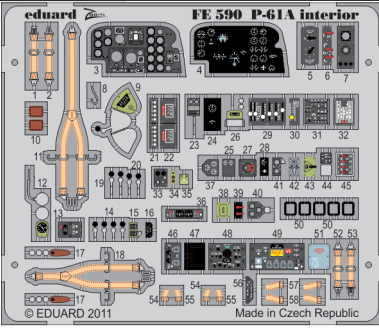

# P-61A interior S.A.

**FE590**

1/48 scale detail set for GREAT WALL HOBBY kit L-4802 • sada detailů pro model 1/48 GREAT WALL HOBBY L-4802

-  APPLY EXPRESS MASK AND PAINT BEFORE GLUING  
POUŽIT EXPRESS MASK NABARVIT PŘED SLEPENÍM
-  SYMMETRICAL ASSEMBLY  
SYMETRICKÁ MONTÁŽ
-  REMOVE  
ODSTRANIT
-  GRIND  
OBROUSIT
-  DRILL HOLE  
VRTAT OTVOR
-  BEND  
OHNOUT
-  OPTION  
VOLBA
-  REPLACE  
NAHRADIT

 ORIGINAL KIT PARTS  
PŮVODNÍ DÍLY STAVEBNICE

 PHOTO-ETCHED PARTS  
LEPTANÉ DÍLY

 PARTS TO BE REMOVED  
DÍLY K ODSTRANĚNÍ

 FILL  
TMELIT

*For futher detail sets look for **eduard** 49 590 P-61A front interior (not included in this set)*

*For futher detail sets look for **eduard** 49 595 P-61A reart interior (not included in this set)*