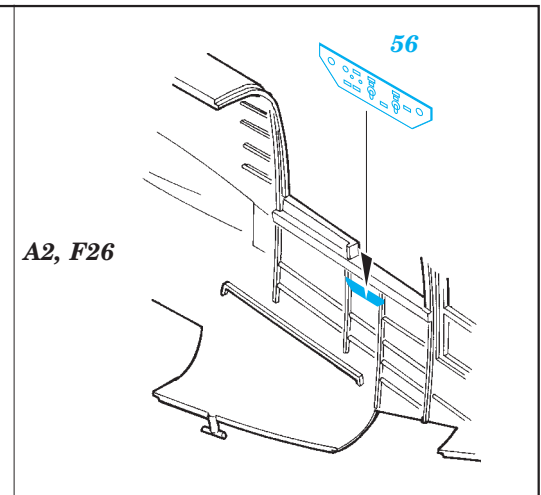

# P-61A interior S.A.

**FE590**

1/48 scale detail set for GREAT WALL HOBBY kit L-4802 • sada detailů pro model 1/48 GREAT WALL HOBBY L-4802

-  APPLY EXPRESS MASK AND PAINT BEFORE GLUING  
POUŽIT EXPRESS MASK NABARVIT PŘED SLEPENÍM
-  SYMMETRICAL ASSEMBLY  
SYMETRICKÁ MONTÁŽ
-  REMOVE  
ODSTRANIT
-  GRIND  
OBROUSIT
-  DRILL HOLE  
VRTAT OTVOR
-  BEND  
OHNOUT
-  OPTION  
VOLBA
-  REPLACE  
NAHRADIT

 ORIGINAL KIT PARTS  
PŮVODNÍ DÍLY STAVEBNICE

 PHOTO-ETCHED PARTS  
LEPTANÉ DÍLY

 PARTS TO BE REMOVED  
DÍLY K ODSTRANĚNÍ

 FILL  
TMELIT

*For futher detail sets look for **eduard** 49 590 P-61A front interior (not included in this set)*

*For futher detail sets look for **eduard** 49 595 P-61A reart interior (not included in this set)*