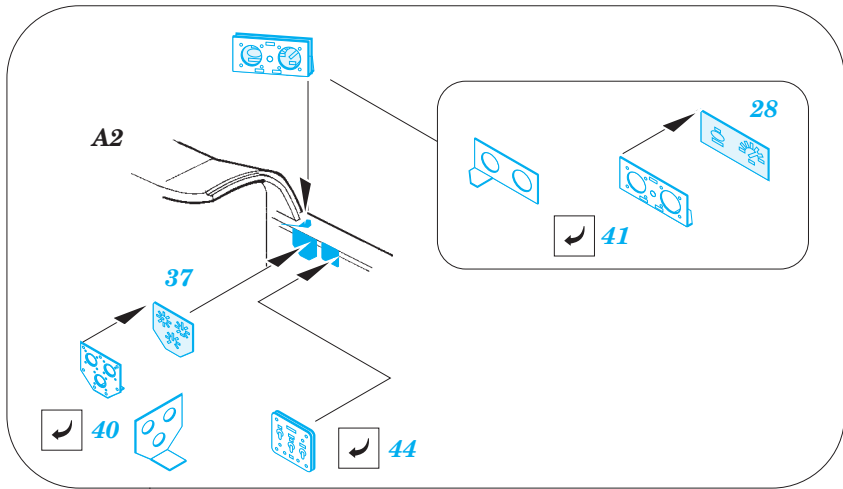

# P-61A interior S.A.

**FE590**

1/48 scale detail set for GREAT WALL HOBBY kit L-4802 • sada detailů pro model 1/48 GREAT WALL HOBBY L-4802

-  APPLY EXPRESS MASK AND PAINT BEFORE GLUING  
POUŽIT EXPRESS MASK NABARVIT PŘED SLEPENÍM
-  SYMMETRICAL ASSEMBLY  
SYMETRICKÁ MONTÁŽ
-  REMOVE  
ODSTRANIT
-  GRIND  
OBROUSIT
-  DRILL HOLE  
VRTAT OTVOR
-  BEND  
OHNOUT
-  OPTION  
VOLBA
-  REPLACE  
NAHRADIT

 ORIGINAL KIT PARTS  
PŮVODNÍ DÍLY STAVEBNICE

 PHOTO-ETCHED PARTS  
LEPTANÉ DÍLY

 PARTS TO BE REMOVED  
DÍLY K ODSTRANĚNÍ

 FILL  
TMELIT

*For futher detail sets look for **eduard** 49 590 P-61A front interior (not included in this set)*

*For futher detail sets look for **eduard** 49 595 P-61A reart interior (not included in this set)*