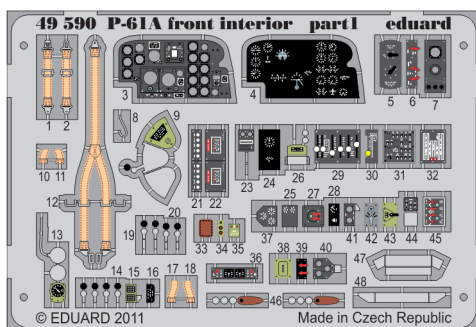

# P-61A interior S.A.

**FE590**

1/48 scale detail set for GREAT WALL HOBBY kit L-4802 • sada detailů pro model 1/48 GREAT WALL HOBBY L-4802

-  APPLY EXPRESS MASK AND PAINT BEFORE GLUING  
POUŽIT EXPRESS MASK NABARVIT PŘED SLEPENÍM
-  SYMMETRICAL ASSEMBLY  
SYMETRICKÁ MONTÁŽ
-  REMOVE  
ODSTRANIT
-  GRIND  
OBROUSIT
-  DRILL HOLE  
VRTAT OTVOR
-  BEND  
OHNOUT
-  OPTION  
VOLBA
-  REPLACE  
NAHRADIT

 ORIGINAL KIT PARTS  
PŮVODNÍ DÍLY STAVEBNICE

 PHOTO-ETCHED PARTS  
LEPTANÉ DÍLY

 PARTS TO BE REMOVED  
DÍLY K ODSTRANĚNÍ

 FILL  
TMELIT

*For futher detail sets look for **eduard** 49 590 P-61A front interior (not included in this set)*

*For futher detail sets look for **eduard** 49 595 P-61A reart interior (not included in this set)*