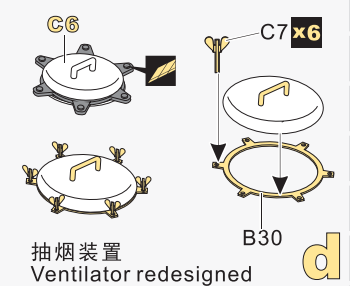

1/35 MILITARY MINIATURE VEHICLE UPGRADE SERIES PE35848

WWII German Panzerkampfwagen VI (P) No.003 Ver 2.0

二战德军"保时捷虎"003号改造件2.0

[For DRAGON 6210/6352/6797/6869]

推荐使用工具 RECOMMENDED TOOLS

-   
 安装  
install
-   
 折叠  
bend
- A1**  
 改造件零件编号  
PE/resin part number
- B12**  
 原零件编号  
kit part number
- C22**  
 被替换的原零件编号  
replaced kit part number
-   
 另一侧相同制作  
repeat on opposite side
-   
 切除  
remove
-   
 打磨  
grind off
-   
 弧度卷曲  
radial bending
- x2**  
 制作若干组  
multiple assembly
-   
 选择安装  
alternative
-   
 钻孔  
drill
-   
 用胶棒制作  
make from plastic rod

  
 用尖端在凹槽处冲压  
use penpoint to press on the dent

蚀刻片零件内朝面向上  
Put the part upside down  
 用笔尖在凹槽处刺  
Use penpoint to press on the dent

1/35 MILITARY MINIATURE VEHICLE UPGRADE SERIES PE35848

装填手舱盖  
Loader's hatch