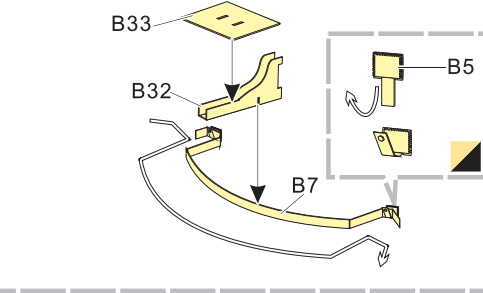

1/35 MILITARY MINIATURE VEHICLE UPGRADE SERIES PE35848

WWII German Panzerkampfwagen VI (P) No.003 Ver 2.0

二战德军"保时捷虎"003号改造件2.0

[For DRAGON 6210/6352/6797/6869]

推荐使用工具 RECOMMENDED TOOLS

-   
 安装  
install
-   
 折叠  
bend
- A1**  
 改造件零件编号  
PE/resin part number
- B12**  
 原零件编号  
kit part number
- C22**  
 被替换的原零件编号  
replaced kit part number
-   
 另一侧相同制作  
repeat on opposite side
-   
 切除  
remove
-   
 打磨  
grind off
-   
 弧度卷曲  
radial bending
- x2**  
 制作若干组  
multiple assembly
-   
 选择安装  
alternative
-   
 钻孔  
drill
-   
 用胶棒制作  
make from plastic rod

  
 用尖端在凹槽处冲压  
use penpoint to press on the dent

蚀刻片零件内朝面向上  
Put the part upside down  
 用笔尖在凹槽处刺  
Use penpoint to press on the dent

1/35 MILITARY MINIATURE VEHICLE UPGRADE SERIES PE35848

装填手舱盖  
Loader's hatch