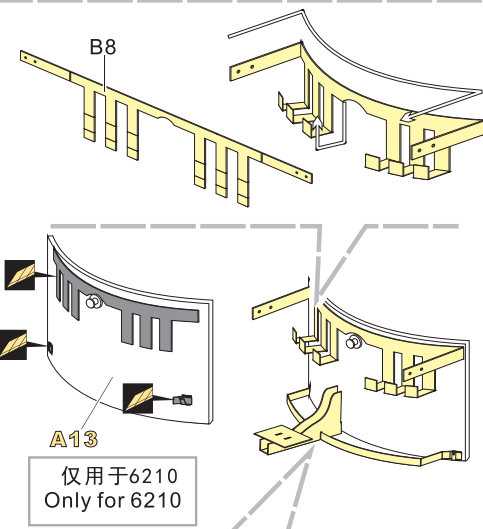

1/35 MILITARY MINIATURE VEHICLE UPGRADE SERIES PE35848

WWII German Panzerkampfwagen VI (P) No.003 Ver 2.0

二战德军"保时捷虎"003号改造件2.0

[For DRAGON 6210/6352/6797/6869]

推荐使用工具 RECOMMENDED TOOLS

-   
 安装  
install
-   
 折叠  
bend
- A1**  
 改造件零件编号  
PE/resin part number
- B12**  
 原零件编号  
kit part number
- C22**  
 被替换的原零件编号  
replaced kit part number
-   
 另一侧相同制作  
repeat on opposite side
-   
 切除  
remove
-   
 打磨  
grind off
-   
 弧度卷曲  
radial bending
- x2**  
 制作若干组  
multiple assembly
-   
 选择安装  
alternative
-   
 钻孔  
drill
-   
 用胶棒制作  
make from plastic rod

  
 用尖端在凹槽处冲压  
use penpoint to press on the dent

蚀刻片零件内朝面向上  
Put the part upside down  
 用笔尖在凹槽处刺  
Use penpoint to press on the dent

1/35 MILITARY MINIATURE VEHICLE UPGRADE SERIES PE35848

装填手舱盖  
Loader's hatch