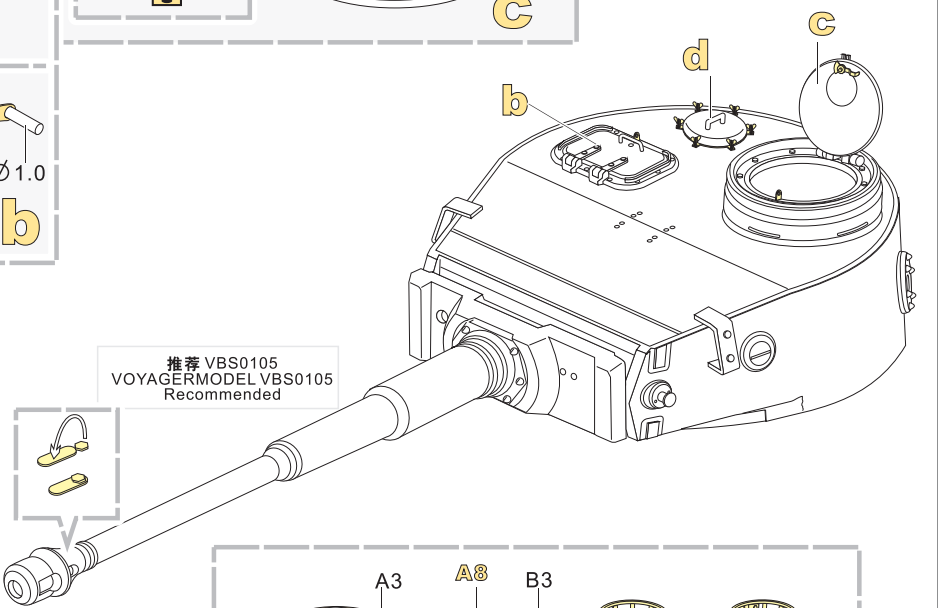

1/35 MILITARY MINIATURE VEHICLE UPGRADE SERIES PE35848

WWII German Panzerkampfwagen VI (P) No.003 Ver 2.0

二战德军"保时捷虎"003号改造件2.0

[For DRAGON 6210/6352/6797/6869]

推荐使用工具 RECOMMENDED TOOLS

-   
 安装  
install
-   
 折叠  
bend
- A1**  
 改造件零件编号  
PE/resin part number
- B12**  
 原零件编号  
kit part number
- C22**  
 被替换的原零件编号  
replaced kit part number
-   
 另一侧相同制作  
repeat on opposite side
-   
 切除  
remove
-   
 打磨  
grind off
-   
 弧度卷曲  
radial bending
- x2**  
 制作若干组  
multiple assembly
-   
 选择安装  
alternative
-   
 钻孔  
drill
-   
 用胶棒制作  
make from plastic rod

  
 用尖端在凹槽处冲压  
use penpoint to press on the dent

蚀刻片零件内朝面向上  
Put the part upside down  
 用笔尖在凹槽处刺  
Use penpoint to press on the dent

1/35 MILITARY MINIATURE VEHICLE UPGRADE SERIES PE35848

装填手舱盖  
Loader's hatch