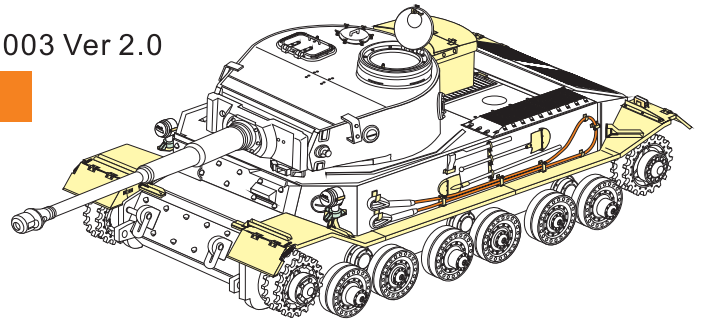

1/35 MILITARY MINIATURE VEHICLE UPGRADE SERIES PE35848

WWII German Panzerkampfwagen VI (P) No.003 Ver 2.0

二战德军"保时捷虎"003号改造件2.0

[For DRAGON 6210/6352/6797/6869]

推荐使用工具 RECOMMENDED TOOLS

-   
 安装  
install
-   
 折叠  
bend
- A1**  
 改造件零件编号  
PE/resin part number
- B12**  
 原零件编号  
kit part number
- C22**  
 被替换的原零件编号  
replaced kit part number
-   
 另一侧相同制作  
repeat on opposite side
-   
 切除  
remove
-   
 打磨  
grind off
-   
 弧度卷曲  
radial bending
- x2**  
 制作若干组  
multiple assembly
-   
 选择安装  
alternative
-   
 钻孔  
drill
-   
 用胶棒制作  
make from plastic rod

  
 用尖端在凹槽处冲压  
use penpoint to press on the dent

蚀刻片零件内朝面向上  
Put the part upside down  
 用笔尖在凹槽处刺  
Use penpoint to press on the dent

1/35 MILITARY MINIATURE VEHICLE UPGRADE SERIES PE35848

装填手舱盖  
Loader's hatch