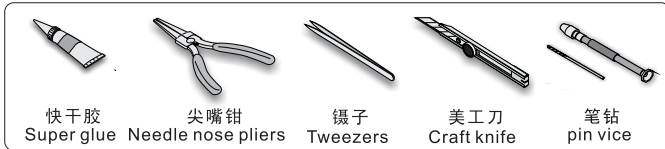

1/35 MILITARY MINIATURE VEHICLE UPGRADE SERIES PE35848

WWII German Panzerkampfwagen VI (P) No.003 Ver 2.0

二战德军"保时捷虎"003号改造件2.0

[For DRAGON 6210/6352/6797/6869]

推荐使用工具 RECOMMENDED TOOLS

-   
 安装  
install
-   
 折叠  
bend
- A1**  
 改造件零件编号  
PE/resin part number
- B12**  
 原零件编号  
kit part number
- C22**  
 被替换的原零件编号  
replaced kit part number
-   
 另一侧相同制作  
repeat on opposite side
-   
 切除  
remove
-   
 打磨  
grind off
-   
 弧度卷曲  
radial bending
- x2**  
 制作若干组  
multiple assembly
-   
 选择安装  
alternative
-   
 钻孔  
drill
-   
 用胶棒制作  
make from plastic rod

  
 用尖端在凹槽处冲压  
use penpoint to press on the dent

蚀刻片零件内朝面向上  
Put the part upside down  
 用笔尖在凹槽处刺  
Use penpoint to press on the dent

1/35 MILITARY MINIATURE VEHICLE UPGRADE SERIES PE35848

装填手舱盖  
Loader's hatch