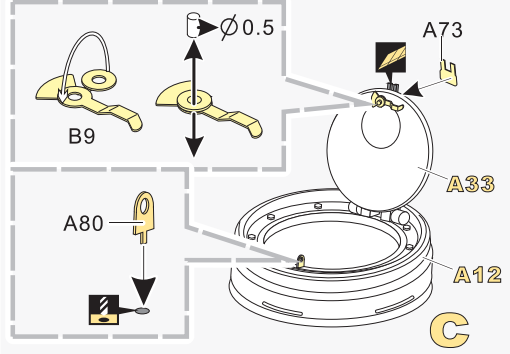

1/35 MILITARY MINIATURE VEHICLE UPGRADE SERIES PE35848

WWII German Panzerkampfwagen VI (P) No.003 Ver 2.0

二战德军"保时捷虎"003号改造件2.0

[For DRAGON 6210/6352/6797/6869]

推荐使用工具 RECOMMENDED TOOLS

-   
 安装  
install
-   
 折叠  
bend
- A1**  
 改造件零件编号  
PE/resin part number
- B12**  
 原零件编号  
kit part number
- C22**  
 被替换的原零件编号  
replaced kit part number
-   
 另一侧相同制作  
repeat on opposite side
-   
 切除  
remove
-   
 打磨  
grind off
-   
 弧度卷曲  
radial bending
- x2**  
 制作若干组  
multiple assembly
-   
 选择安装  
alternative
-   
 钻孔  
drill
-   
 用胶棒制作  
make from plastic rod

  
 用尖端在凹槽处冲压  
use penpoint to press on the dent

蚀刻片零件内朝面向上  
Put the part upside down  
 用笔尖在凹槽处刺  
Use penpoint to press on the dent

1/35 MILITARY MINIATURE VEHICLE UPGRADE SERIES PE35848

装填手舱盖  
Loader's hatch