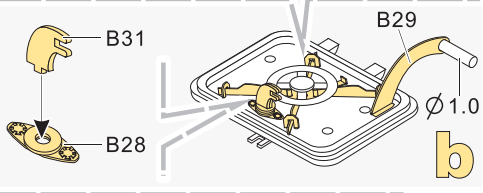

1/35 MILITARY MINIATURE VEHICLE UPGRADE SERIES PE35848

WWII German Panzerkampfwagen VI (P) No.003 Ver 2.0

二战德军"保时捷虎"003号改造件2.0

[For DRAGON 6210/6352/6797/6869]

推荐使用工具 RECOMMENDED TOOLS

-   
 安装  
install
-   
 折叠  
bend
- A1**  
 改造件零件编号  
PE/resin part number
- B12**  
 原零件编号  
kit part number
- C22**  
 被替换的原零件编号  
replaced kit part number
-   
 另一侧相同制作  
repeat on opposite side
-   
 切除  
remove
-   
 打磨  
grind off
-   
 弧度卷曲  
radial bending
- x2**  
 制作若干组  
multiple assembly
-   
 选择安装  
alternative
-   
 钻孔  
drill
-   
 用胶棒制作  
make from plastic rod

  
 用尖端在凹槽处冲压  
use penpoint to press on the dent

蚀刻片零件内朝面向上  
Put the part upside down  
 用笔尖在凹槽处刺  
Use penpoint to press on the dent

1/35 MILITARY MINIATURE VEHICLE UPGRADE SERIES PE35848

装填手舱盖  
Loader's hatch