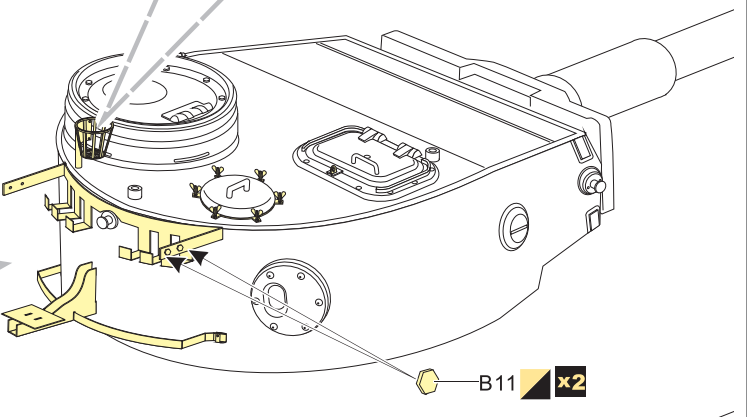

1/35 MILITARY MINIATURE VEHICLE UPGRADE SERIES PE35848

WWII German Panzerkampfwagen VI (P) No.003 Ver 2.0

二战德军"保时捷虎"003号改造件2.0

[For DRAGON 6210/6352/6797/6869]

推荐使用工具 RECOMMENDED TOOLS

-   
 安装  
install
-   
 折叠  
bend
- A1**  
 改造件零件编号  
PE/resin part number
- B12**  
 原零件编号  
kit part number
- C22**  
 被替换的原零件编号  
replaced kit part number
-   
 另一侧相同制作  
repeat on opposite side
-   
 切除  
remove
-   
 打磨  
grind off
-   
 弧度卷曲  
radial bending
- x2**  
 制作若干组  
multiple assembly
-   
 选择安装  
alternative
-   
 钻孔  
drill
-   
 用胶棒制作  
make from plastic rod

  
 用尖端在凹槽处冲压  
use penpoint to press on the dent

蚀刻片零件内朝面向上  
Put the part upside down  
 用笔尖在凹槽处刺  
Use penpoint to press on the dent

1/35 MILITARY MINIATURE VEHICLE UPGRADE SERIES PE35848

装填手舱盖  
Loader's hatch