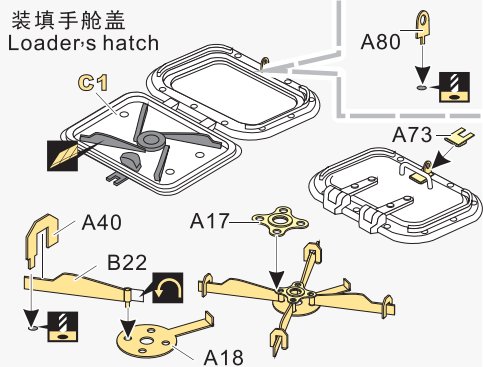

1/35 MILITARY MINIATURE VEHICLE UPGRADE SERIES PE35848

WWII German Panzerkampfwagen VI (P) No.003 Ver 2.0

二战德军"保时捷虎"003号改造件2.0

[For DRAGON 6210/6352/6797/6869]

推荐使用工具 RECOMMENDED TOOLS

-   
 安装  
install
-   
 折叠  
bend
- A1**  
 改造件零件编号  
PE/resin part number
- B12**  
 原零件编号  
kit part number
- C22**  
 被替换的原零件编号  
replaced kit part number
-   
 另一侧相同制作  
repeat on opposite side
-   
 切除  
remove
-   
 打磨  
grind off
-   
 弧度卷曲  
radial bending
- x2**  
 制作若干组  
multiple assembly
-   
 选择安装  
alternative
-   
 钻孔  
drill
-   
 用胶棒制作  
make from plastic rod

  
 用尖端在凹槽处冲压  
use penpoint to press on the dent

蚀刻片零件内朝面向上  
Put the part upside down  
 用笔尖在凹槽处刺  
Use penpoint to press on the dent

1/35 MILITARY MINIATURE VEHICLE UPGRADE SERIES PE35848

装填手舱盖  
Loader's hatch