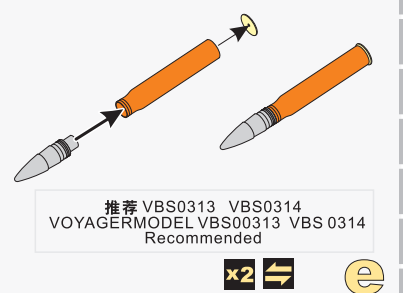

1/35 MILITARY MINIATURE VEHICLE UPGRADE SERIES PE35848

WWII German Panzerkampfwagen VI (P) No.003 Ver 2.0

二战德军"保时捷虎"003号改造件2.0

[For DRAGON 6210/6352/6797/6869]

推荐使用工具 RECOMMENDED TOOLS

-   
 安装  
install
-   
 折叠  
bend
- A1**  
 改造件零件编号  
PE/resin part number
- B12**  
 原零件编号  
kit part number
- C22**  
 被替换的原零件编号  
replaced kit part number
-   
 另一侧相同制作  
repeat on opposite side
-   
 切除  
remove
-   
 打磨  
grind off
-   
 弧度卷曲  
radial bending
- x2**  
 制作若干组  
multiple assembly
-   
 选择安装  
alternative
-   
 钻孔  
drill
-   
 用胶棒制作  
make from plastic rod

  
 用尖端在凹槽处冲压  
use penpoint to press on the dent

蚀刻片零件内朝面向上  
Put the part upside down  
 用笔尖在凹槽处刺  
Use penpoint to press on the dent

1/35 MILITARY MINIATURE VEHICLE UPGRADE SERIES PE35848

装填手舱盖  
Loader's hatch