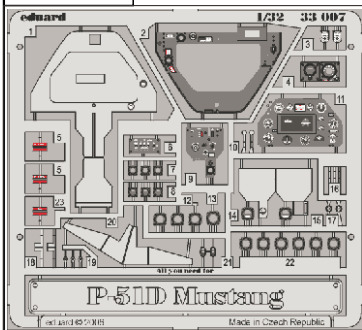

P-51D Mustang dashboard 1/32

33 007

1/32 scale detail set for HASEGAWA kit 35 248 • sada detailů pro model 1/32 HASEGAWA 35 248

- APPLY EXPRESS MASK AND PAINT BEFORE GLUING
POUŽIT EXPRESS MASK NABARVIT PŘED SLEPENÍM
- SYMMETRICAL ASSEMBLY
SYMETRICKÁ MONTÁŽ
- REMOVE
ODSTRANIT
- GRIND
OBROUSIT
- DRILL HOLE
VRTAT OTVOR
- BEND
OHNOUT
- OPTION
VOLBA
- REPLACE
NAHRADIT

- ORIGINAL KIT PARTS
PŮVODNÍ DÍLY STAVEBNICE
- PHOTO-ETCHED PARTS
LEPTANÉ DÍLY
- PARTS TO BE REMOVED
DÍLY K ODSTRANĚNÍ
- FILL
TMELIT

REFERENCES:

AERO DETAIL 13.....NORTH AMERICAN P-51D MUSTANG