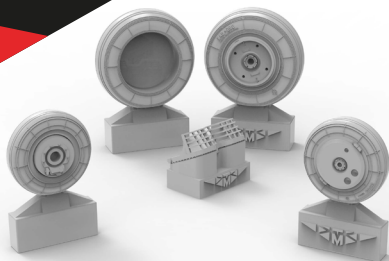

№72292-1

ВЫСОКОДЕТАЛИЗИРОВАННЫЕ
КОЛЕСА ШАССИ для МИГ-29
(3Д СТОЙКИ)

МАСШТАБ
1:72

Highly detailed wheel set for 3D landing gears
(suitable for Mig-29 GWH model kits)

To attach resin parts use cyanoacrylate glue. Для склеивания деталей использовать цианоакрилатный клей

1

Удаление литьевых блоков / removing casting blocks

2

Сборка / assembling

Установить вместо штатных колес набора, при необходимости расширить посадочные места колес при помощи мини-сверла/ Install instead of the standard set wheels, if necessary expand wheel seats with a mini drill