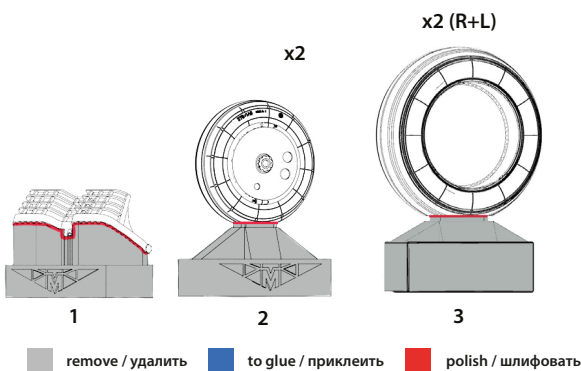

№72292-1

ВЫСОКОДЕТАЛИЗИРОВАННЫЕ
КОЛЕСА ШАССИ для МИГ-29
(3Д СТОЙКИ)

МАСШТАБ
1:72

Highly detailed wheel set for 3D landing gears
(suitable for Mig-29 GWH model kits)

To attach resin parts use cyanoacrylate glue. Для склеивания деталей использовать цианоакрилатный клей

1

Удаление литьевых блоков / removing casting blocks

2

Сборка / assembling

Установить вместо штатных колес набора, при необходимости расширить посадочные места колес при помощи мини-сверла/ Install instead of the standard set wheels, if necessary expand wheel seats with a mini drill

3

Положение на модели / position on the model