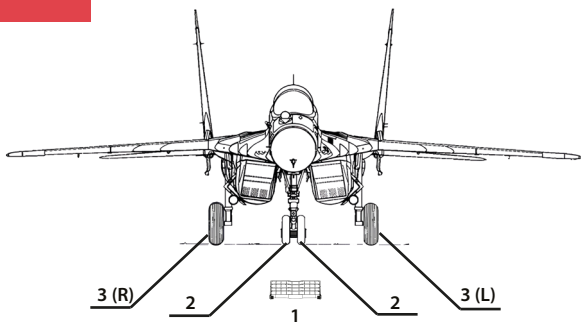

2

Сборка / assembling

Установить вместо штатных колес набора, при необходимости расширить посадочные места колес при помощи мини-сверла/ Install instead of the standard set wheels, if necessary expand wheel seats with a mini drill

3

Положение на модели / position on the model