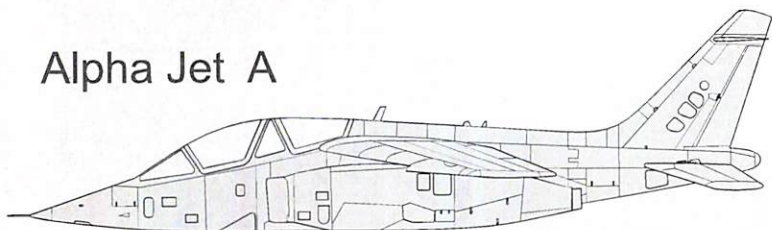

Alpha Jet A

Alpha Jet E

Historie

Dassault/Dornier Alpha Jet je dvoumotorový lehký bojový a cvičný letoun určený pro pokračovací výcvik pilotů stíhacích letadel. Alpha Jet je výsledkem francouzsko-německé spolupráce, konkrétně firem Dassault a Dornier, která reflektovala podobné požadavky vzdušných sil obou zemí. Alpha Jet byl přijat do výzbroje mnoha leteckých sil po celém světě a také se u některých z těchto uživatelů dočkal bojového nasazení. Obě provedení se mírně odlišují vzhledem špičky trupu, která je u verze A ostře zašpičatělá, zatímco u varianty E má oblejší tvar. Obě varianty mají čtyři závěsné body pod křídlem a jeden v ose trupu s celkovou nosností až 2200kg výzbroje. Podtrupový závěsník je primárně určen k nesení kontejneru s automatickým kanónem, buď DEFA ráže 30 mm či Mauser BK-27 ráže 27 mm.

History

Dassault-/Dornier Alpha Jet is a twin-engine light combat and training aircraft designed for continuation training of fighter pilots. Alpha Jet is the result of Franco-German cooperation, specifically Dassault and Dornier, which reflected the similar requirements of the air forces of both countries. Alpha Jet has been adopted by many air forces around the world and has also been deployed by some of these users. Both designs differ slightly in appearance of the fuselage nose, which is sharply pointed in the A version, while the E variant has a rounded shape. Both variants have four stores points under the wings and one under the centre of the fuselage, with a total load capacity of up to 2,200 kg of armament.

	Colour name	Humbrol		Colour name	Humbrol
A	Black	H33	G	Aluminium	H56
B	White	H34	H	Silver	H11
C	Light Blue	H34	I	Linen	H74
D	Light Grey	H34	J	Red	H132
E	Zink Chromate	H81	K	Tyre	H85
F	Yellow	H24	L	Rust	H113