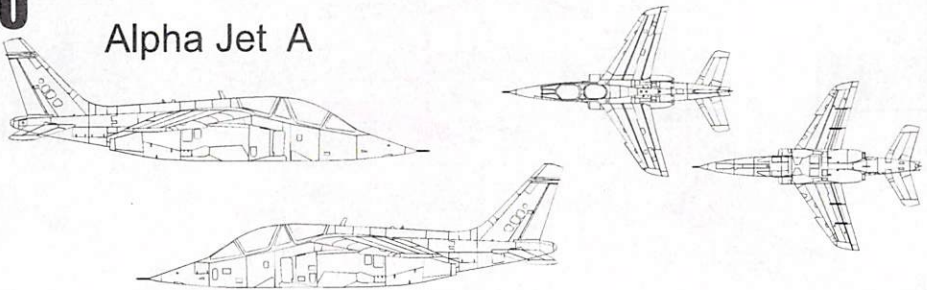

20

Alpha Jet A