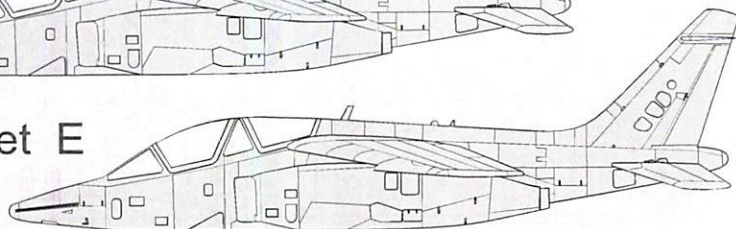

Alpha Jet E

Historie

Dassault/Dornier Alpha Jet je dvoumotorový lehký bojový a cvičný letoun určený pro pokračovací výcvik pilotů stíhacích letadel. Alpha Jet je výsledkem francouzsko-německé spolupráce, konkrétně firem Dassault a Dornier, která reflektovala podobné požadavky vzdušných sil obou zemí. Alpha Jet byl přijat do výzbroje mnoha leteckých sil po celém světě a také se u některých z těchto uživatelů dočkal bojového nasazení. Obě provedení se mírně odlišují vzhledem špičky trupu, která je u verze A ostře zašpičatělá, zatímco u varianty E má oblejší tvar. Obě varianty mají čtyři závěsné body pod křídlem a jeden v ose trupu s celkovou nosností až 2200kg výzbroje. Podtrupový závěsník je primárně určen k nesení kontejneru s automatickým kanónem, buď DEFA ráže 30 mm či Mauser BK-27 ráže 27 mm.

History

Dassault-/Dornier Alpha Jet is a twin-engine light combat and training aircraft designed for continuation training of fighter pilots. Alpha Jet is the result of Franco-German cooperation, specifically Dassault and Dornier, which reflected the similar requirements of the air forces of both countries. Alpha Jet has been adopted by many air forces around the world and has also been deployed by some of these users. Both designs differ slightly in appearance of the fuselage nose, which is sharply pointed in the A version, while the E variant has a rounded shape. Both variants have four stores points under the wings and one under the centre of the fuselage, with a total load capacity of up to 2,200 kg of armament.

	Colour name	Humbrol		Colour name	Humbrol
A	Black	H33	G	Aluminium	H56
B	White	H34	H	Silver	H11
C	Light Blue	H34	I	Linen	H74
D	Light Grey	H34	J	Red	H132
E	Zink Chromate	H81	K	Tyre	H85
F	Yellow	H24	L	Rust	H113