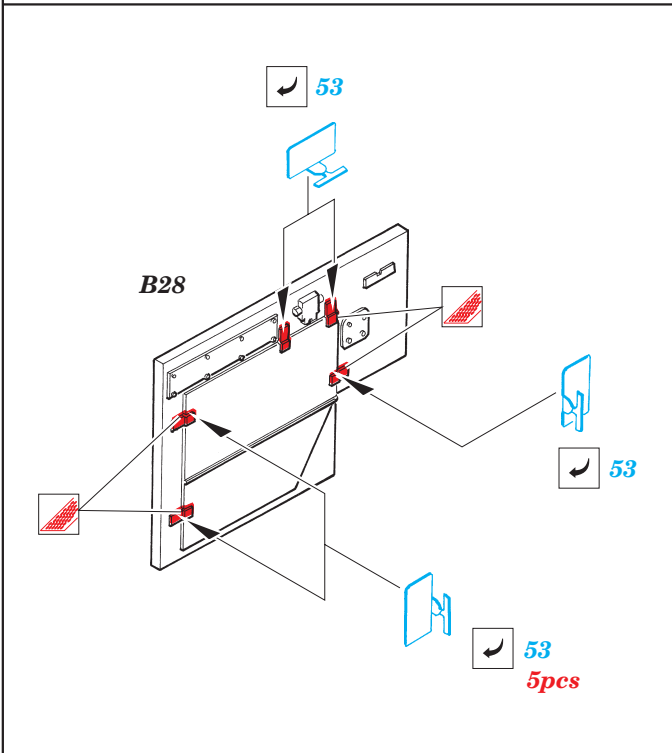

M-113 ACAV

eduard

1/72 scale detail set for **TRUMPETER** kit • sada detailů pro model 1/72 **TRUMPETER**

22 122

- APPLY EXPRESS MASK AND PAINT BEFORE GLUING
POUŽIT EXPRESS MASK NABARVIT PŘED SLEPENÍM
- SYMMETRICAL ASSEMBLY
SYMETRICKÁ MONTÁŽ
- REMOVE
ODSTRANIT
- GRIND
OBROUSIT
- DRILL HOLE
VRTAT OTVOR
- BEND
OHNOUT
- OPTION
VOLBA
- REPLACE
NAHRADIT

print

ORIGINAL KIT PARTS PŮVODNÍ DÍLY STAVEBNICE **PHOTO-ETCHED PARTS** LEPTANÉ DÍLY **PARTS TO BE REMOVED** DÍLY K ODSTRANĚNÍ **FILL** TMELIT

REFERENCES:
VERLINDEN PUBLICATIONS-WARMACHINES #2