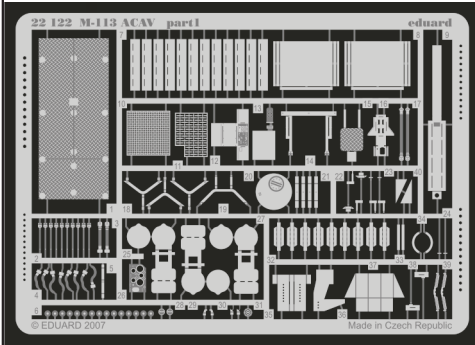

M-113 ACAV

eduard

1/72 scale detail set for **TRUMPETER** kit • sada detailů pro model 1/72 **TRUMPETER**

22 122

- APPLY EXPRESS MASK AND PAINT BEFORE GLUING
POUŽIT EXPRESS MASK NABARVIT PŘED SLEPENÍM
- SYMMETRICAL ASSEMBLY
SYMETRICKÁ MONTÁŽ
- REMOVE
ODSTRANIT
- GRIND
OBROUSIT
- DRILL HOLE
VRTAT OTVOR
- BEND
OHNOUT
- OPTION
VOLBA
- REPLACE
NAHRADIT

print

ORIGINAL KIT PARTS PŮVODNÍ DÍLY STAVEBNICE **PHOTO-ETCHED PARTS** LEPTANÉ DÍLY **PARTS TO BE REMOVED** DÍLY K ODSTRANĚNÍ **FILL** TMELIT

REFERENCES:
VERLINDEN PUBLICATIONS-WARMACHINES #2