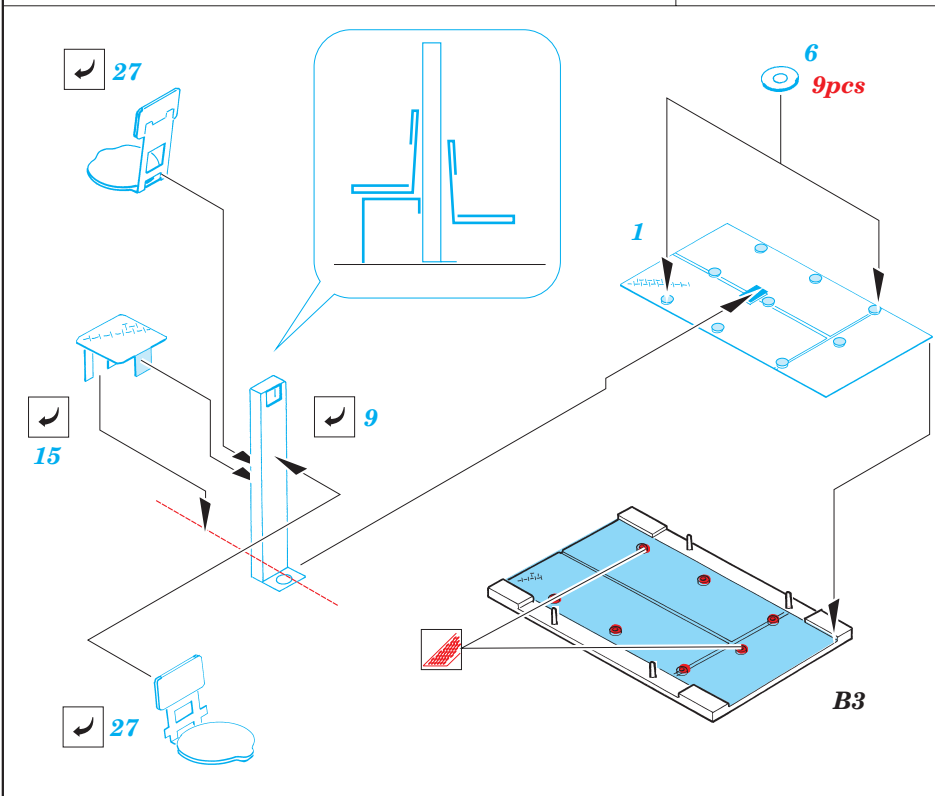

M-113 ACAV

eduard

1/72 scale detail set for **TRUMPETER** kit • sada detailů pro model 1/72 **TRUMPETER**

22 122

- APPLY EXPRESS MASK AND PAINT BEFORE GLUING
POUŽIT EXPRESS MASK NABARVIT PŘED SLEPENÍM
- SYMMETRICAL ASSEMBLY
SYMETRICKÁ MONTÁŽ
- REMOVE
ODSTRANIT
- GRIND
OBROUSIT
- DRILL HOLE
VRTAT OTVOR
- BEND
OHNOUT
- OPTION
VOLBA
- REPLACE
NAHRADIT

print

ORIGINAL KIT PARTS PŮVODNÍ DÍLY STAVEBNICE **PHOTO-ETCHED PARTS** LEPTANÉ DÍLY **PARTS TO BE REMOVED** DÍLY K ODSTRANĚNÍ **FILL** TMELIT

REFERENCES:
VERLINDEN PUBLICATIONS-WARMACHINES #2