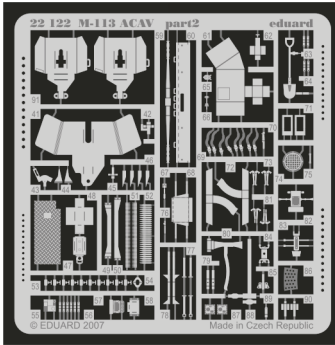

M-113 ACAV

eduard

1/72 scale detail set for **TRUMPETER** kit • sada detailů pro model 1/72 **TRUMPETER**

22 122

- APPLY EXPRESS MASK AND PAINT BEFORE GLUING
POUŽIT EXPRESS MASK NABARVIT PŘED SLEPENÍM
- SYMMETRICAL ASSEMBLY
SYMETRICKÁ MONTÁŽ
- REMOVE
ODSTRANIT
- GRIND
OBROUSIT
- DRILL HOLE
VRTAT OTVOR
- BEND
OHNOUT
- OPTION
VOLBA
- REPLACE
NAHRADIT

print

ORIGINAL KIT PARTS PŮVODNÍ DÍLY STAVEBNICE **PHOTO-ETCHED PARTS** LEPTANÉ DÍLY **PARTS TO BE REMOVED** DÍLY K ODSTRANĚNÍ **FILL** TMELIT

REFERENCES:
VERLINDEN PUBLICATIONS-WARMACHINES #2