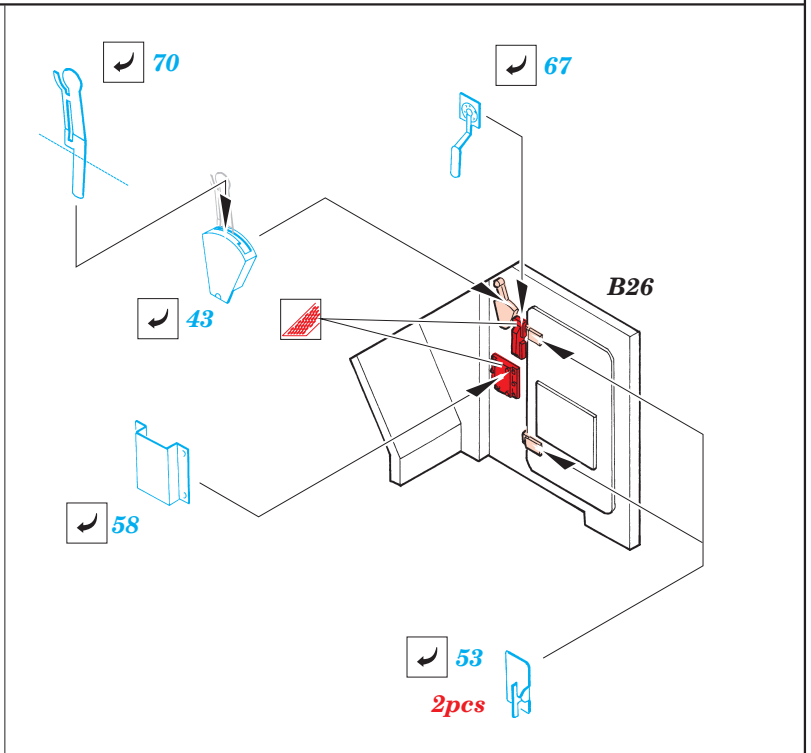

M-113 ACAV

eduard

1/72 scale detail set for **TRUMPETER** kit • sada detailů pro model 1/72 **TRUMPETER**

22 122

- APPLY EXPRESS MASK AND PAINT BEFORE GLUING
POUŽIT EXPRESS MASK NABARVIT PŘED SLEPENÍM
- SYMMETRICAL ASSEMBLY
SYMETRICKÁ MONTÁŽ
- REMOVE
ODSTRANIT
- GRIND
OBROUSIT
- DRILL HOLE
VRTAT OTVOR
- BEND
OHNOUT
- OPTION
VOLBA
- REPLACE
NAHRADIT

print

ORIGINAL KIT PARTS PŮVODNÍ DÍLY STAVEBNICE **PHOTO-ETCHED PARTS** LEPTANÉ DÍLY **PARTS TO BE REMOVED** DÍLY K ODSTRANĚNÍ **FILL** TMELIT

REFERENCES:
VERLINDEN PUBLICATIONS-WARMACHINES #2