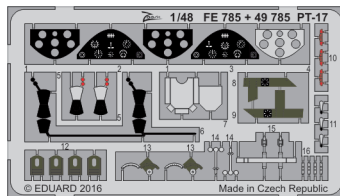

Related products: 49 785 PT-17