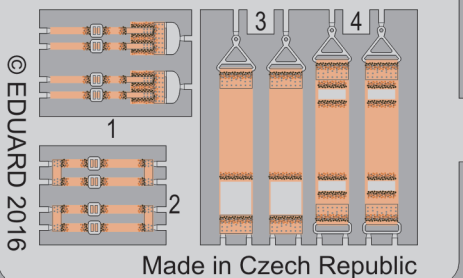

PT-17 seatbelts

eduard

49 788

detail set for 1/48 REVELL No. 03957 kit • sada detailů pro stavebnici 1/48 REVELL No. 03957

49 788 PT-17 seatbelts STEEL

★ APPLY EXPRESS MASK AND PAINT BEFORE GLUING
POUŽIT EXPRESS MASK NABARVIT PŘED SLEPENÍM

☯ SYMMETRICAL ASSEMBLY
SYMETRICKÁ MONTÁŽ

□ REMOVE
ODSTRANIT

▨ GRIND
OBROUSIT

⊘ DRILL HOLE
VRTAT OTVOR

↷ BEND
OHNOUT

? OPTION
VOLBA

Ⓜ REPLACE
NAHRADIT

1 COLORED ETCHED PARTS
LEPTANÉ BAREVNÉ DÍLY

1 ETCHED PARTS
LEPTANÉ NEBAREVNÉ DÍLY

1 ORIGINAL KIT PARTS
PŮVODNÍ DÍLY STAVEBNICE

■ ORIGINAL KIT PARTS
PŮVODNÍ DÍLY STAVEBNICE

■ PHOTO-ETCHED PARTS
LEPTANÉ DÍLY

■ PARTS TO BE REMOVED
DÍLY K ODSTRANĚNÍ

■ FILL
TMELIT