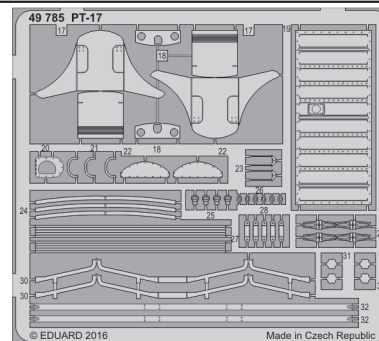

☯ SYMMETRICAL ASSEMBLY
SYMETRICKÁ MONTÁŽ

□ REMOVE
ODSTRANIT

▨ GRIND
OBROUSIT

⊘ DRILL HOLE
VRTAT OTVOR

↷ BEND
OHNOUT

? OPTION
VOLBA

Ⓜ REPLACE
NAHRADIT

1 COLORED ETCHED PARTS
LEPTANÉ BAREVNÉ DÍLY

1 ETCHED PARTS
LEPTANÉ NEBAREVNÉ DÍLY

1 ORIGINAL KIT PARTS
PŮVODNÍ DÍLY STAVEBNICE

■ ORIGINAL KIT PARTS
PŮVODNÍ DÍLY STAVEBNICE

■ PHOTO-ETCHED PARTS
LEPTANÉ DÍLY

■ PARTS TO BE REMOVED
DÍLY K ODSTRANĚNÍ

■ FILL
TMELIT

Related products: 49 785 PT-17

2 pcs.