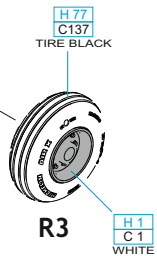

-  REMOVE
ODSTRANIT
-  BEND
OHNOUIT
-  GRIND
OBROUSIT
-  ? OPTION
VOLBA
-  DRILL HOLE
VRTAT OTVOR
-  REPLACE
NAHRADIT
-  SYMMETRICAL ASSEMBLY
SYMETRICKÁ MONTÁŽ
-  SCRIBE THE PANEL AND HOLES
RYTI
-  REVERSE SIDE
OTOČIT

1

plastic part

2

plastic part