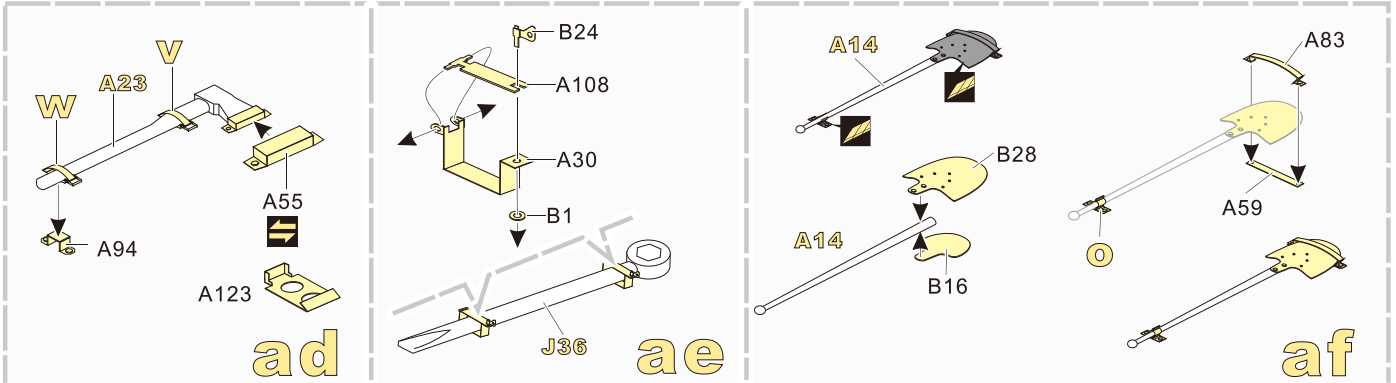

1/35 MILITARY MINIATURE VEHICLE UPGRADE SERIES PE351142