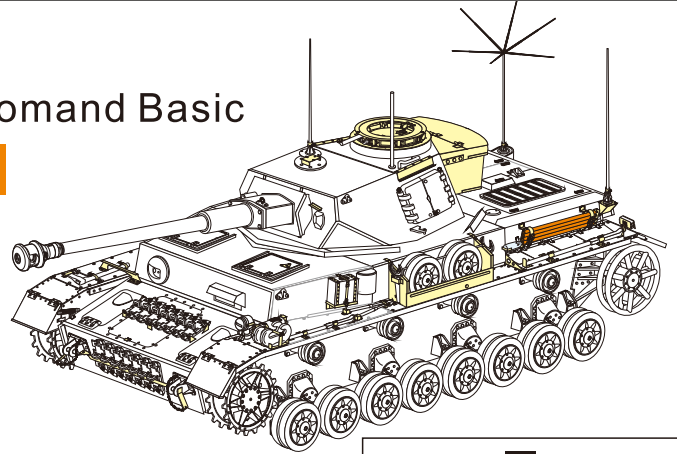

1/35 MILITARY MINIATURE VEHICLE UPGRADE SERIES PE351142

WWII German Pz.Kpfw.IV Ausf.J Comand Basic

二战德军IV号坦克J型指挥型基本改造件

[For BORDER BT-006]

推荐使用工具 RECOMMENDED TOOLS

快干胶 Super glue 尖嘴钳 Needle nose pliers 镊子 Tweezers 美工刀 Craft knife 笔钻 pin vice