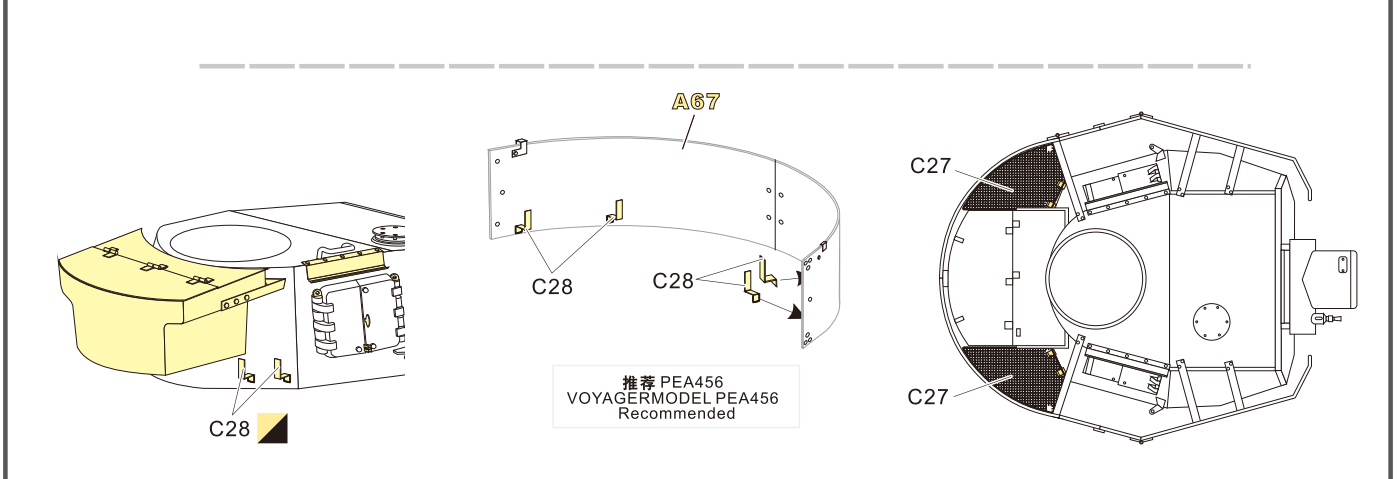

1/35 MILITARY MINIATURE VEHICLE UPGRADE SERIES PE351142