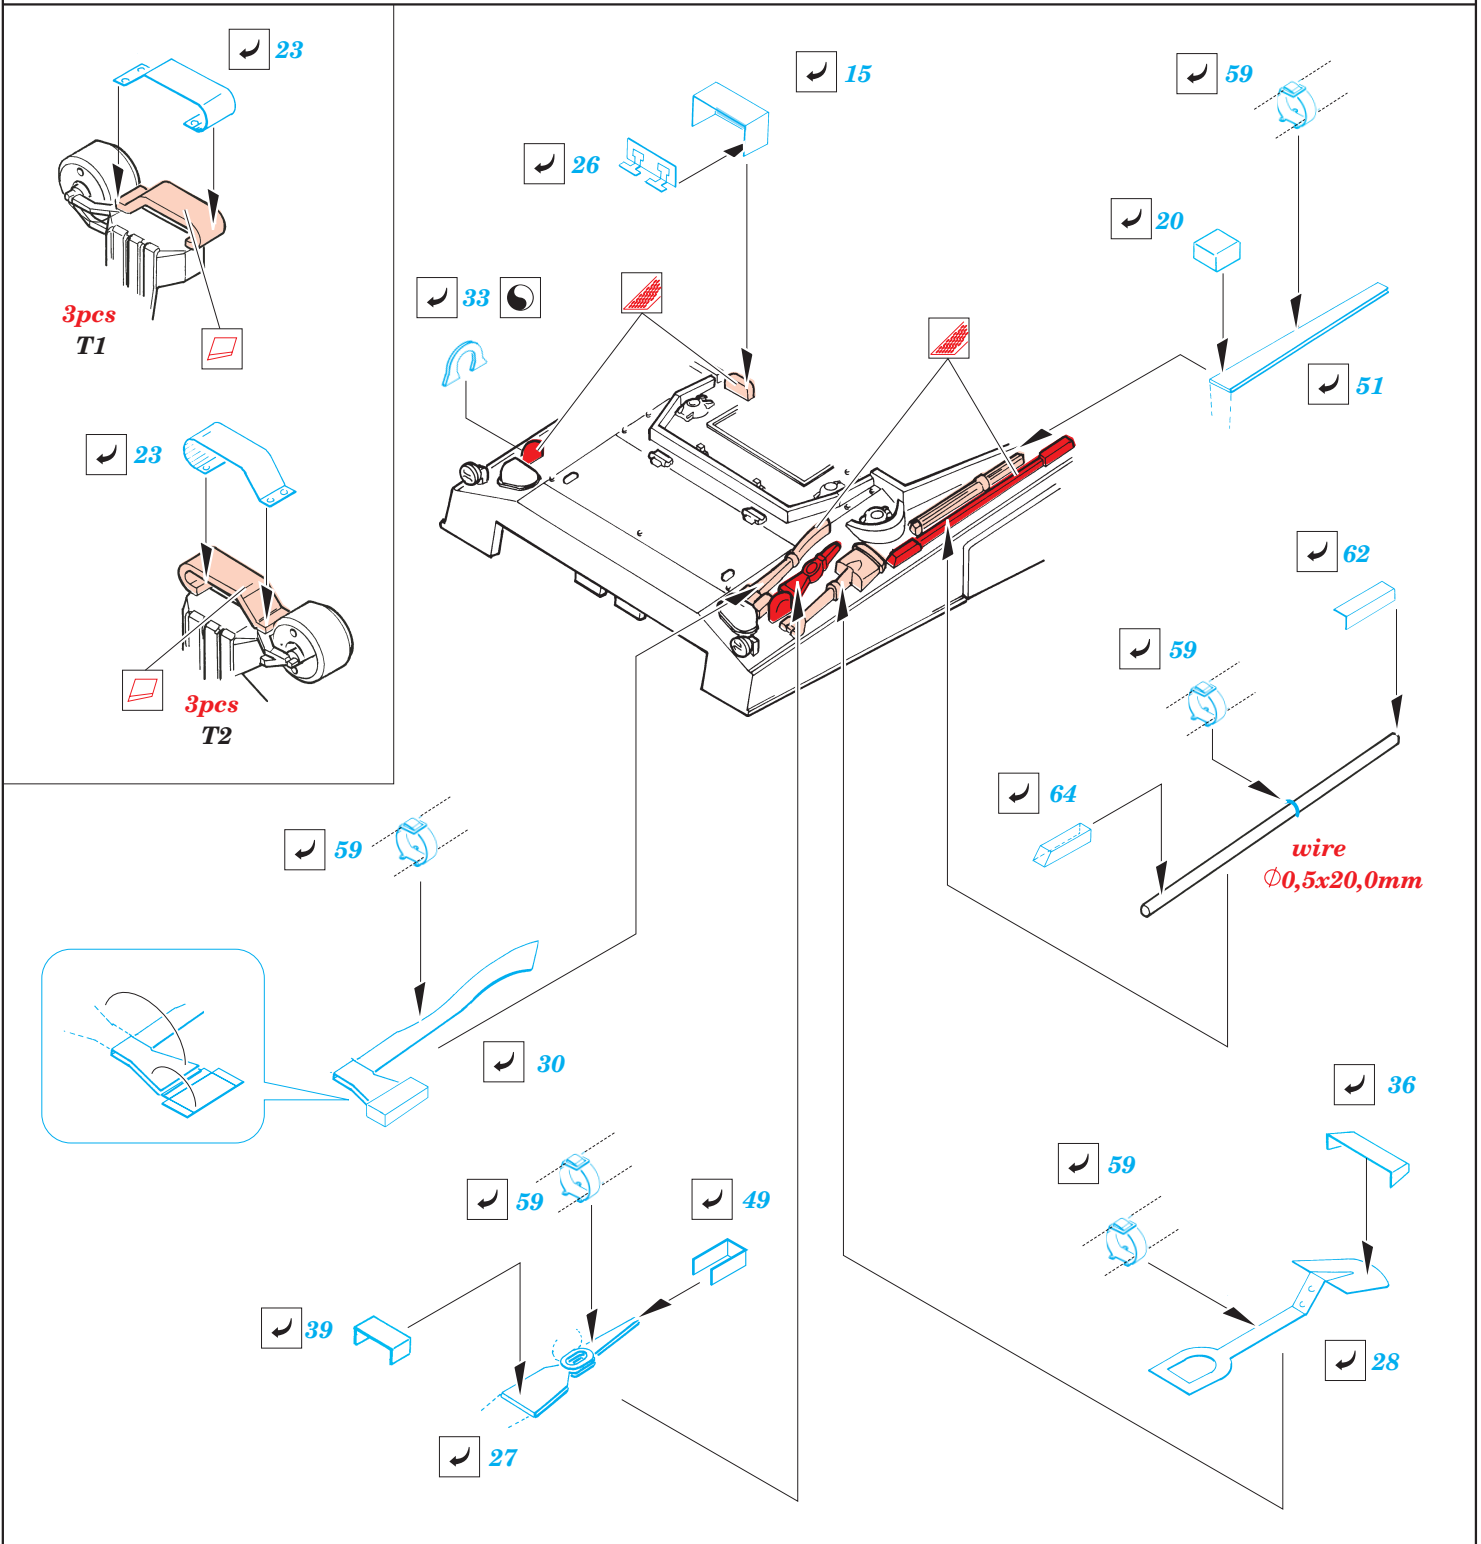

M-4 Sherman Mid production

eduard

22 119

1/72 scale detail set for TRUMPETER kit • sada detailů pro model 1/72 TRUMPETER

- APPLY EXPRESS MASK AND PAINT BEFORE GLUING
POUŽÍTE EXPRESNÍ MASKU A BARVIT PŘED SLEPENÍM
- SYMMETRICAL ASSEMBLY
SYMETRICKÁ MONTÁŽ
- REMOVE
ODSTRANIT
- GRIND
OBRUSIT
- DRILL HOLE
VRTAT OTVOR
- BEND
OHNOUT
- OPTION
VOLBA
- REPLACE
NAHRADIT

ORIGINAL KIT PARTS
PŮVODNÍ DÍLY STAVEBNICE

PHOTO-ETCHED PARTS
LEPTANÉ DÍLY

PARTS TO BE REMOVED
DÍLY K ODSTRANĚNÍ

FILL
TMELIT

REFERENCES:

- Walk Around No.1 : M4 Sherman
- Militaria in detail No.3 : M3 Grant and M4 Sherman