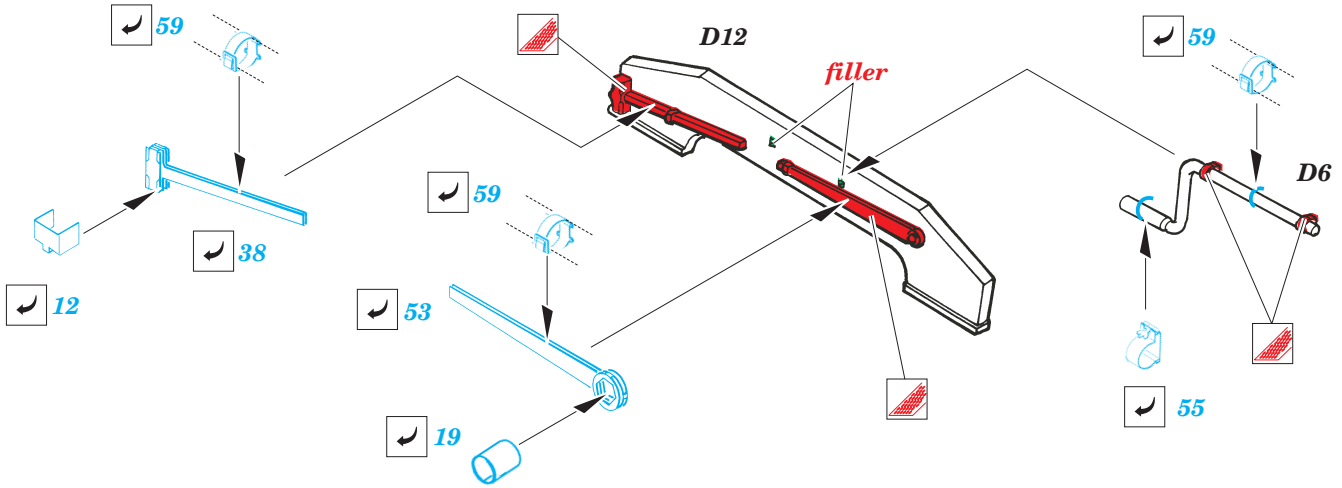

M-4 Sherman Mid production

eduard

22 119

1/72 scale detail set for TRUMPETER kit • sada detailů pro model 1/72 TRUMPETER

- APPLY EXPRESS MASK AND PAINT BEFORE GLUING
POUŽÍTE EXPRESNÍ MASKU A BARVIT PŘED SLEPENÍM
- SYMMETRICAL ASSEMBLY
SYMETRICKÁ MONTÁŽ
- REMOVE
ODSTRANIT
- GRIND
OBRUSIT
- DRILL HOLE
VRTAT OTVOR
- BEND
OHNOUT
- OPTION
VOLBA
- REPLACE
NAHRADIT

ORIGINAL KIT PARTS
PŮVODNÍ DÍLY STAVEBNICE

PHOTO-ETCHED PARTS
LEPTANÉ DÍLY

PARTS TO BE REMOVED
DÍLY K ODSTRANĚNÍ

FILL
TMELIT

REFERENCES:

- Walk Around No.1 : M4 Sherman
- Militaria in detail No.3 : M3 Grant and M4 Sherman