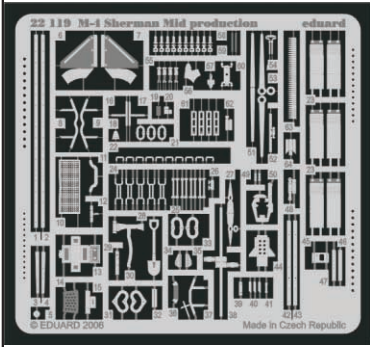

M-4 Sherman Mid production

eduard

22 119

1/72 scale detail set for TRUMPETER kit • sada detailů pro model 1/72 TRUMPETER

- APPLY EXPRESS MASK AND PAINT BEFORE GLUING
POUŽÍTE EXPRESNÍ MASKU A BARVIT PŘED SLEPENÍM
- SYMMETRICAL ASSEMBLY
SYMETRICKÁ MONTÁŽ
- REMOVE
ODSTRANIT
- GRIND
OBRUSIT
- DRILL HOLE
VRTAT OTVOR
- BEND
OHNOUT
- OPTION
VOLBA
- REPLACE
NAHRADIT

ORIGINAL KIT PARTS
PŮVODNÍ DÍLY STAVEBNICE

PHOTO-ETCHED PARTS
LEPTANÉ DÍLY

PARTS TO BE REMOVED
DÍLY K ODSTRANĚNÍ

FILL
TMELIT

REFERENCES:

- Walk Around No.1 : M4 Sherman
- Militaria in detail No.3 : M3 Grant and M4 Sherman