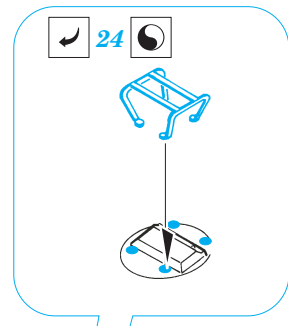

M-4 Sherman Mid production

eduard

22 119

1/72 scale detail set for TRUMPETER kit • sada detailů pro model 1/72 TRUMPETER

- APPLY EXPRESS MASK AND PAINT BEFORE GLUING
POUŽÍTE EXPRESNÍ MASKU A BARVIT PŘED SLEPENÍM
- SYMMETRICAL ASSEMBLY
SYMETRICKÁ MONTÁŽ
- REMOVE
ODSTRANIT
- GRIND
OBRUSIT
- DRILL HOLE
VRTAT OTVOR
- BEND
OHNOUT
- OPTION
VOLBA
- REPLACE
NAHRADIT

ORIGINAL KIT PARTS
PŮVODNÍ DÍLY STAVEBNICE

PHOTO-ETCHED PARTS
LEPTANÉ DÍLY

PARTS TO BE REMOVED
DÍLY K ODSTRANĚNÍ

FILL
TMELIT

REFERENCES:

- Walk Around No.1 : M4 Sherman
- Militaria in detail No.3 : M3 Grant and M4 Sherman