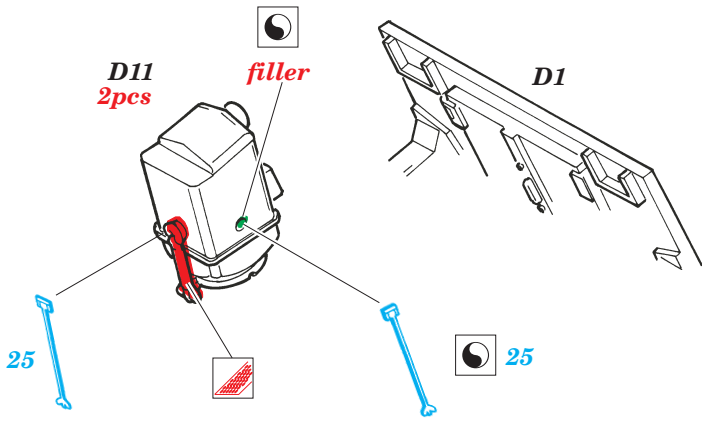

M-4 Sherman Mid production

eduard

22 119

1/72 scale detail set for TRUMPETER kit • sada detailů pro model 1/72 TRUMPETER

- APPLY EXPRESS MASK AND PAINT BEFORE GLUING
POUŽÍTE EXPRESNÍ MASKU A BARVIT PŘED SLEPENÍM
- SYMMETRICAL ASSEMBLY
SYMETRICKÁ MONTÁŽ
- REMOVE
ODSTRANIT
- GRIND
OBRUSIT
- DRILL HOLE
VRTAT OTVOR
- BEND
OHNOUT
- OPTION
VOLBA
- REPLACE
NAHRADIT

ORIGINAL KIT PARTS
PŮVODNÍ DÍLY STAVEBNICE

PHOTO-ETCHED PARTS
LEPTANÉ DÍLY

PARTS TO BE REMOVED
DÍLY K ODSTRANĚNÍ

FILL
TMELIT

REFERENCES:

- Walk Around No.1 : M4 Sherman
- Militaria in detail No.3 : M3 Grant and M4 Sherman