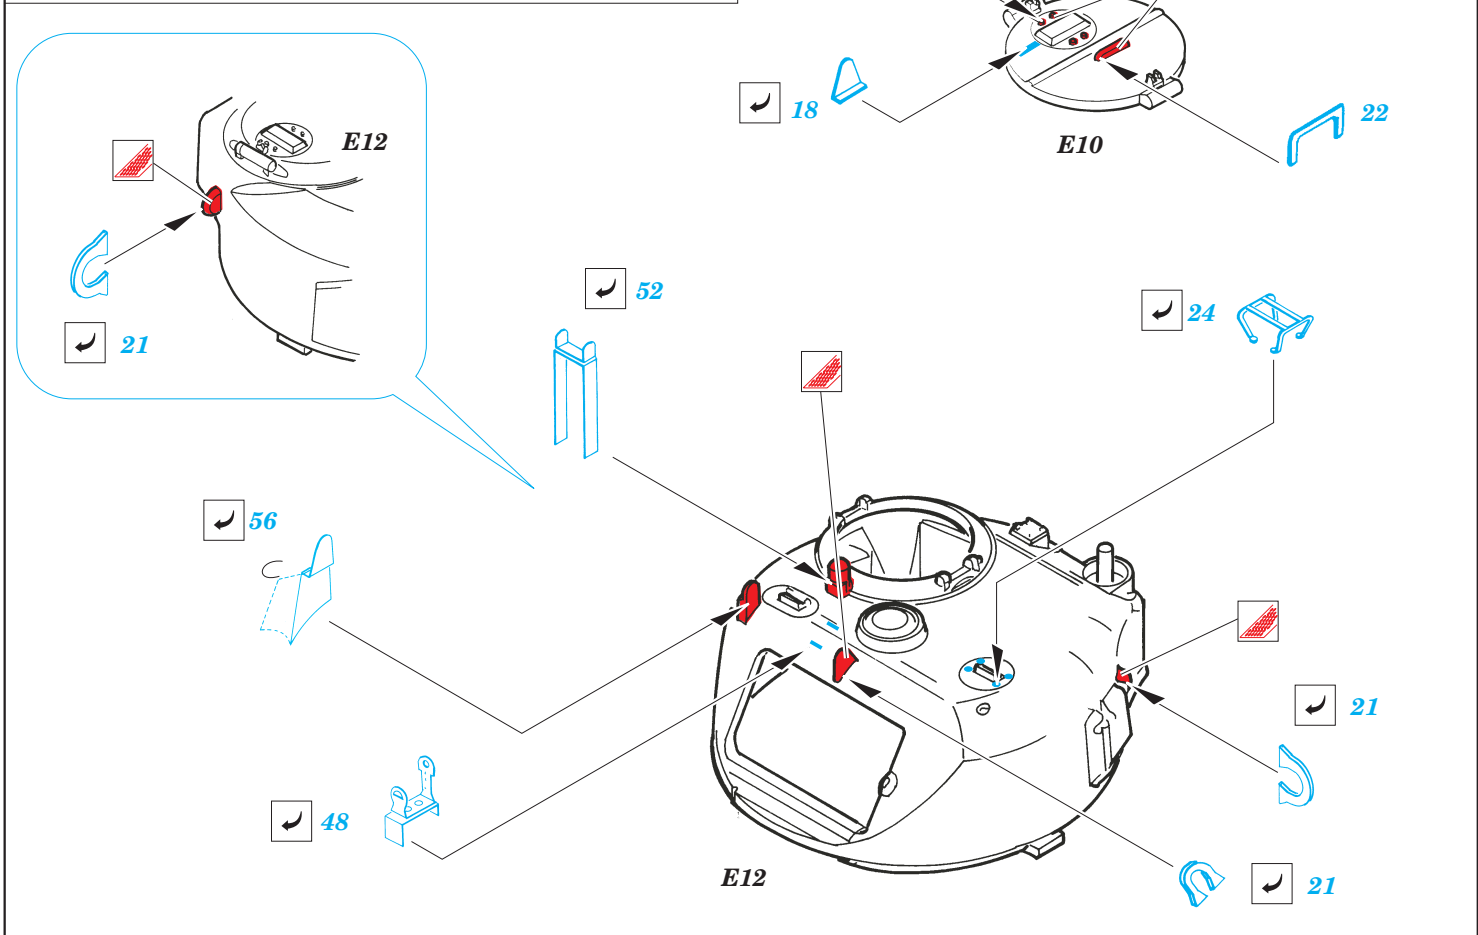

M-4 Sherman Mid production

eduard

22 119

1/72 scale detail set for TRUMPETER kit • sada detailů pro model 1/72 TRUMPETER

- APPLY EXPRESS MASK AND PAINT BEFORE GLUING
POUŽÍTE EXPRESNÍ MASKU A BARVIT PŘED SLEPENÍM
- SYMMETRICAL ASSEMBLY
SYMETRICKÁ MONTÁŽ
- REMOVE
ODSTRANIT
- GRIND
OBRUSIT
- DRILL HOLE
VRTAT OTVOR
- BEND
OHNOUT
- OPTION
VOLBA
- REPLACE
NAHRADIT

ORIGINAL KIT PARTS
PŮVODNÍ DÍLY STAVEBNICE

PHOTO-ETCHED PARTS
LEPTANÉ DÍLY

PARTS TO BE REMOVED
DÍLY K ODSTRANĚNÍ

FILL
TMELIT

REFERENCES:

- Walk Around No.1 : M4 Sherman
- Militaria in detail No.3 : M3 Grant and M4 Sherman