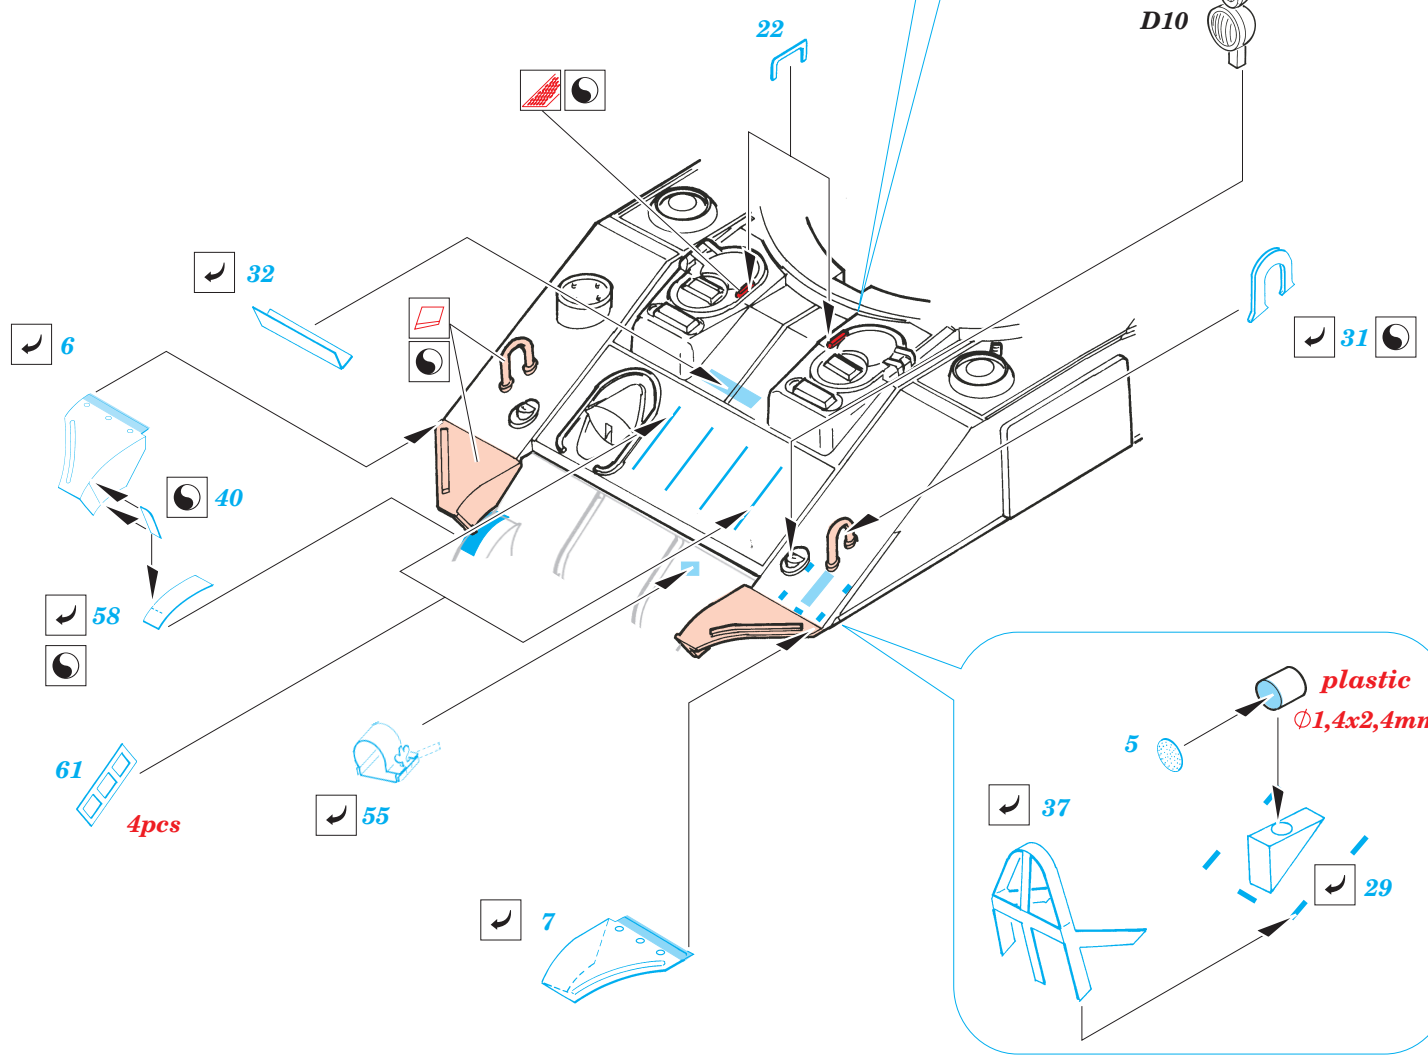

M-4 Sherman Mid production

eduard

22 119

1/72 scale detail set for TRUMPETER kit • sada detailů pro model 1/72 TRUMPETER

- APPLY EXPRESS MASK AND PAINT BEFORE GLUING
POUŽÍTE EXPRESNÍ MASKU A BARVIT PŘED SLEPENÍM
- SYMMETRICAL ASSEMBLY
SYMETRICKÁ MONTÁŽ
- REMOVE
ODSTRANIT
- GRIND
OBRUSIT
- DRILL HOLE
VRTAT OTVOR
- BEND
OHNOUT
- OPTION
VOLBA
- REPLACE
NAHRADIT

ORIGINAL KIT PARTS
PŮVODNÍ DÍLY STAVEBNICE

PHOTO-ETCHED PARTS
LEPTANÉ DÍLY

PARTS TO BE REMOVED
DÍLY K ODSTRANĚNÍ

FILL
TMELIT

REFERENCES:

- Walk Around No.1 : M4 Sherman
- Militaria in detail No.3 : M3 Grant and M4 Sherman