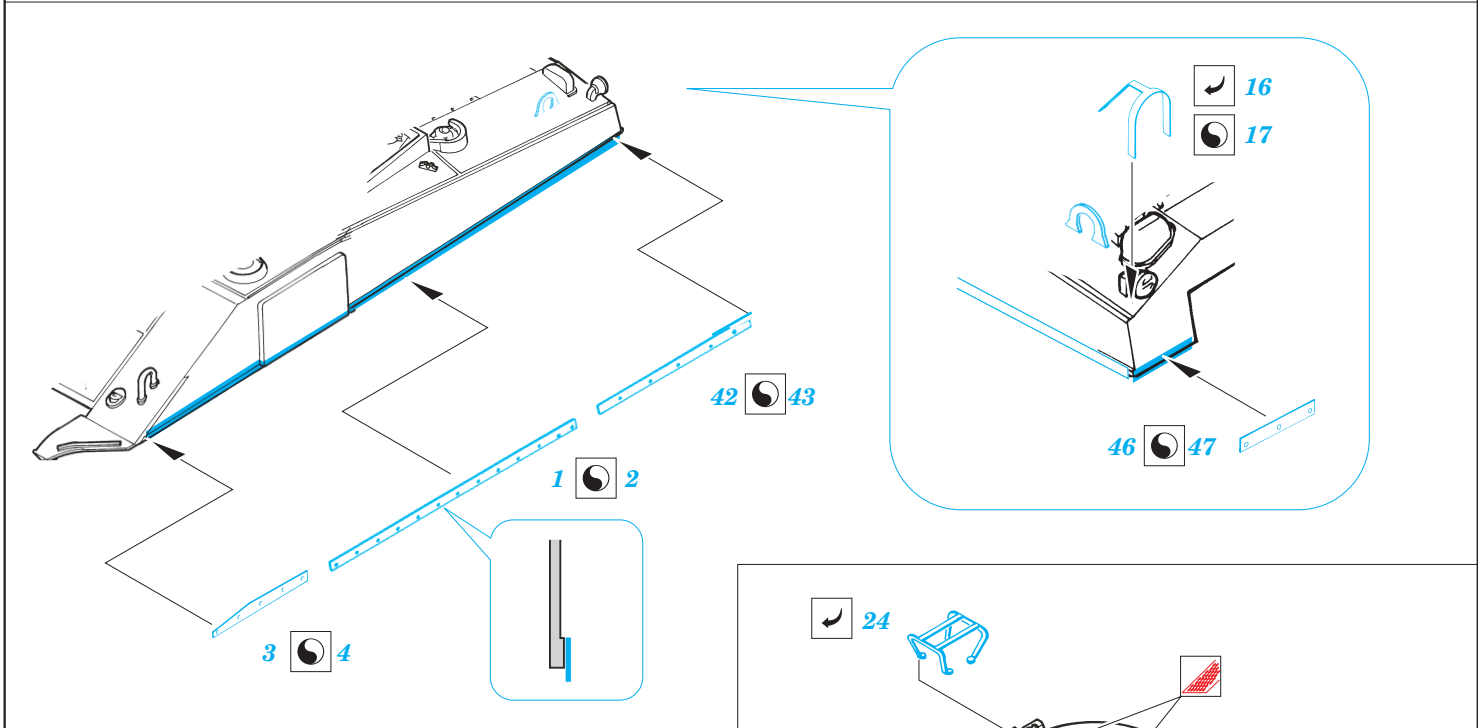

ORIGINAL KIT PARTS
PŮVODNÍ DÍLY STAVEBNICE

PHOTO-ETCHED PARTS
LEPTANÉ DÍLY

PARTS TO BE REMOVED
DÍLY K ODSTRANĚNÍ

FILL
TMELIT

REFERENCES:

- Walk Around No.1 : M4 Sherman
- Militaria in detail No.3 : M3 Grant and M4 Sherman