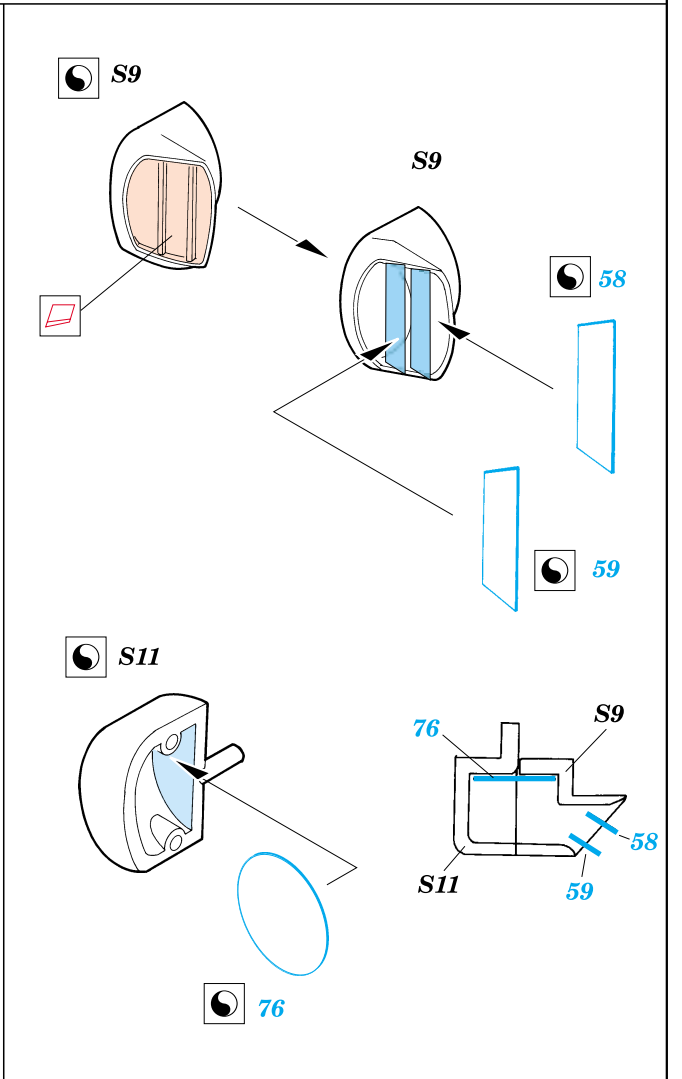

AV-8B Harrier

eduard

72 356

1/72 scale detail set for HASEGAWA kit • sada detailů pro model HASEGAWA 1/72

print

-  SYMETRICAL ASSEMBLY
SYMETRICKÁ MONTÁŽ
-  REMOVE
ODSTRANIT
-  BEND
OHNOUT
-  REPLACE
NAHRADIT
-  GRIND
OBROUSIT
-  OPTION
VOLBA

 ORIGINAL KIT PARTS
PŮVODNÍ DÍLY STAVEBNICE

 PHOTO-ETCHED PARTS
LEPTANÉ DÍLY

 PARTS TO BE REMOVED
DÍLY K ODSTRANĚNÍ

REFERENCES:

AEROGUIDE #26
IN DETAIL & SCALE #28

S5+S6

S5+S6