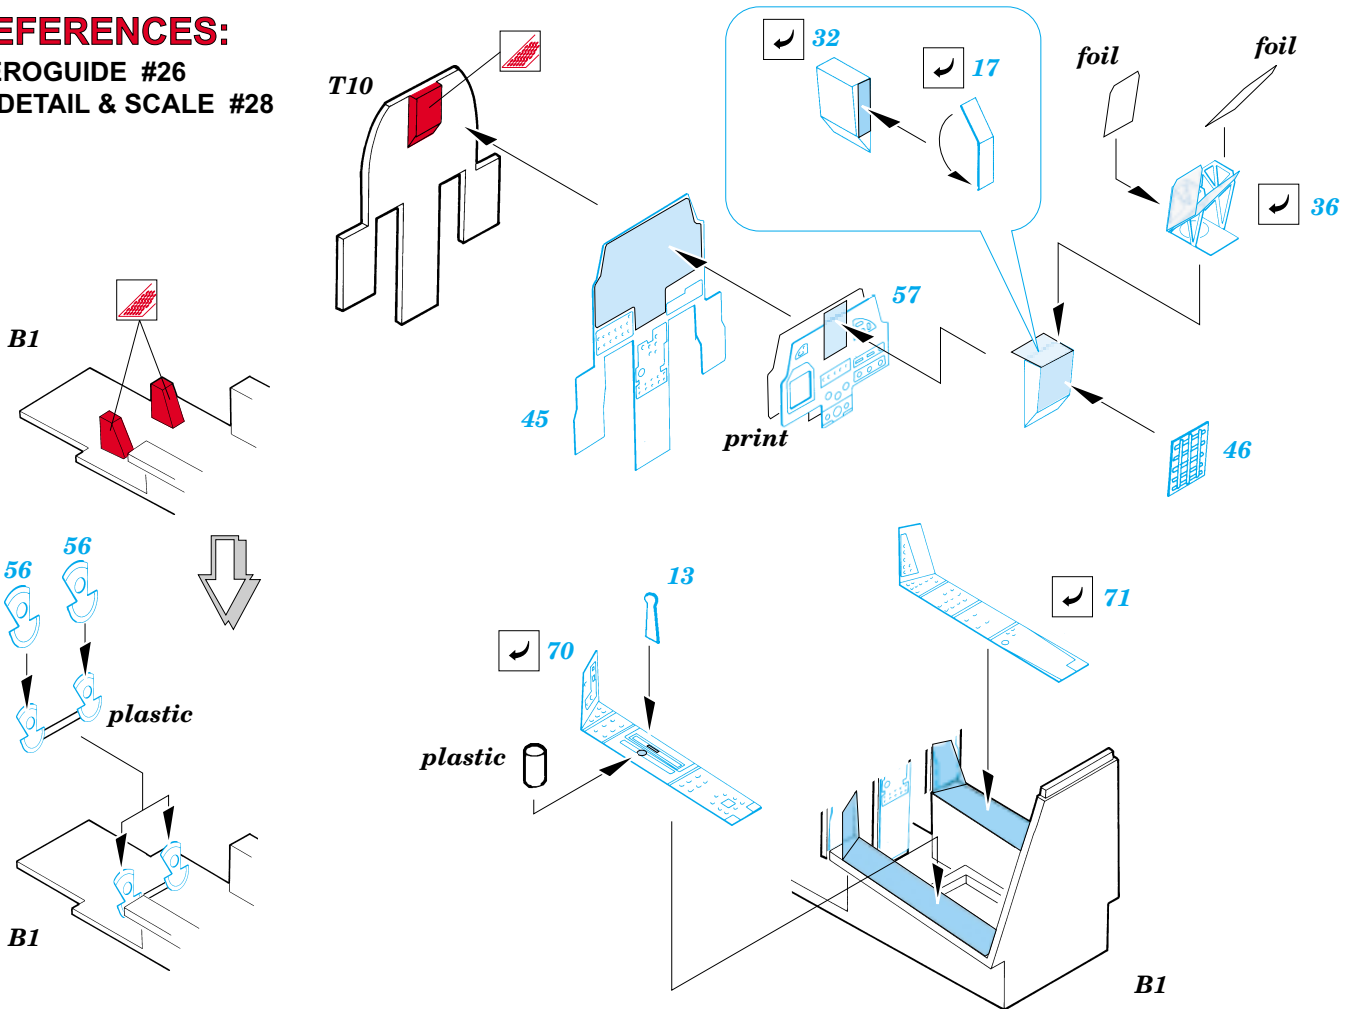

AV-8B Harrier

eduard

72 356

1/72 scale detail set for HASEGAWA kit • sada detailů pro model HASEGAWA 1/72

print

-  SYMETRICAL ASSEMBLY
SYMETRICKÁ MONTÁŽ
-  REMOVE
ODSTRANIT
-  BEND
OHNOUT
-  REPLACE
NAHRADIT
-  GRIND
OBROUSIT
-  OPTION
VOLBA

 ORIGINAL KIT PARTS
PŮVODNÍ DÍLY STAVEBNICE

 PHOTO-ETCHED PARTS
LEPTANÉ DÍLY

 PARTS TO BE REMOVED
DÍLY K ODSTRANĚNÍ

REFERENCES:

AEROGUIDE #26
IN DETAIL & SCALE #28

S5+S6

S5+S6