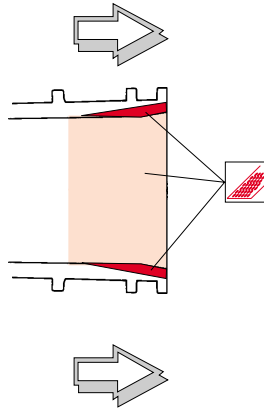

AV-8B Harrier

eduard

72 356

1/72 scale detail set for HASEGAWA kit • sada detailů pro model HASEGAWA 1/72

print

-  SYMETRICAL ASSEMBLY
SYMETRICKÁ MONTÁŽ
-  REMOVE
ODSTRANIT
-  BEND
OHNOUT
-  REPLACE
NAHRADIT
-  GRIND
OBROUSIT
-  OPTION
VOLBA

 ORIGINAL KIT PARTS
PŮVODNÍ DÍLY STAVEBNICE

 PHOTO-ETCHED PARTS
LEPTANÉ DÍLY

 PARTS TO BE REMOVED
DÍLY K ODSTRANĚNÍ

REFERENCES:

AEROGUIDE #26
IN DETAIL & SCALE #28

S5+S6

S5+S6