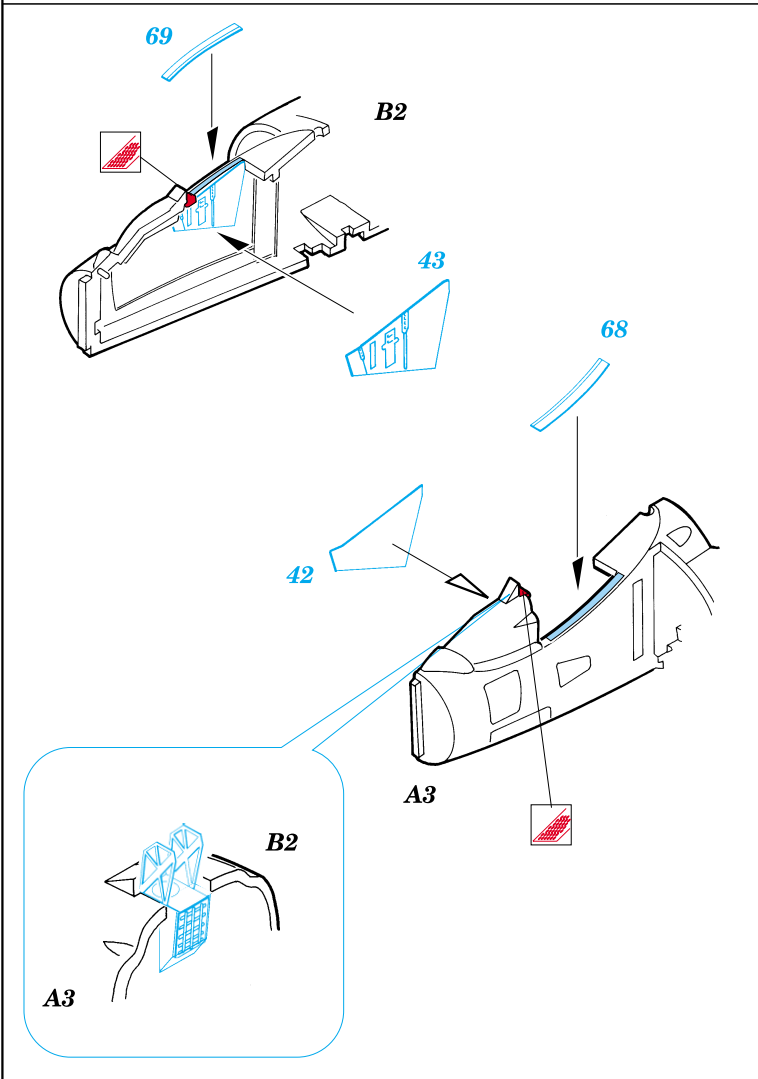

AV-8B Harrier

eduard

72 356

1/72 scale detail set for HASEGAWA kit • sada detailů pro model HASEGAWA 1/72

print

-  SYMETRICAL ASSEMBLY
SYMETRICKÁ MONTÁŽ
-  REMOVE
ODSTRANIT
-  BEND
OHNOUT
-  REPLACE
NAHRADIT
-  GRIND
OBROUSIT
-  OPTION
VOLBA

 ORIGINAL KIT PARTS
PŮVODNÍ DÍLY STAVEBNICE

 PHOTO-ETCHED PARTS
LEPTANÉ DÍLY

 PARTS TO BE REMOVED
DÍLY K ODSTRANĚNÍ

REFERENCES:

AEROGUIDE #26
IN DETAIL & SCALE #28

S5+S6

S5+S6