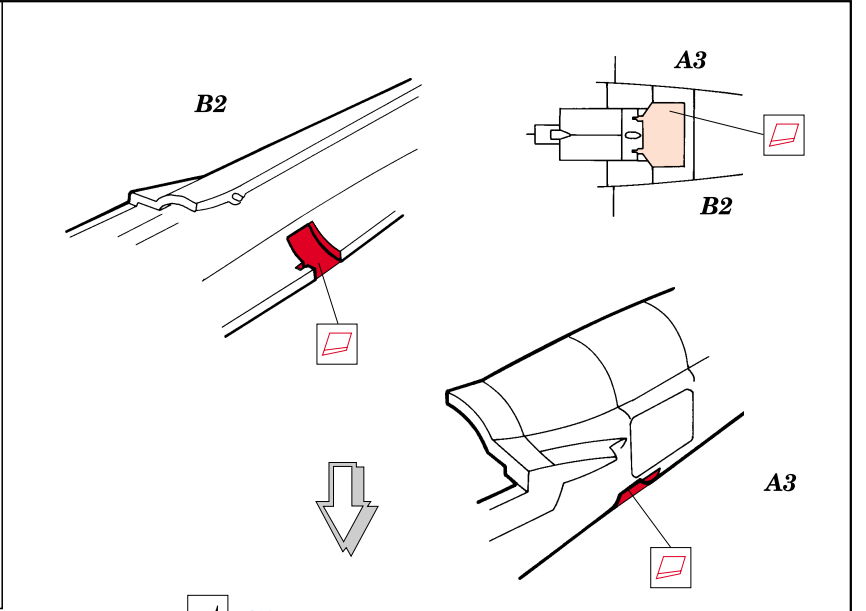

AV-8B Harrier

eduard

72 356

1/72 scale detail set for HASEGAWA kit • sada detailů pro model HASEGAWA 1/72

print

-  SYMETRICAL ASSEMBLY
SYMETRICKÁ MONTÁŽ
-  REMOVE
ODSTRANIT
-  BEND
OHNOUT
-  REPLACE
NAHRADIT
-  GRIND
OBROUSIT
-  OPTION
VOLBA

 ORIGINAL KIT PARTS
PŮVODNÍ DÍLY STAVEBNICE

 PHOTO-ETCHED PARTS
LEPTANÉ DÍLY

 PARTS TO BE REMOVED
DÍLY K ODSTRANĚNÍ

REFERENCES:

AEROGUIDE #26
IN DETAIL & SCALE #28

S5+S6

S5+S6