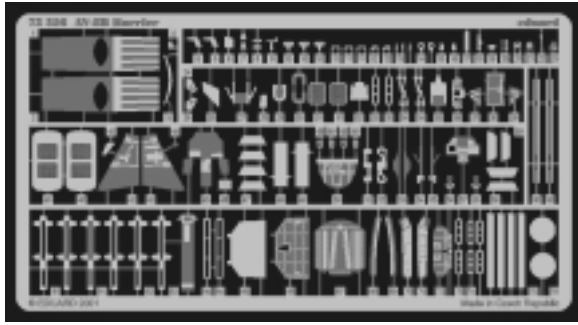

AV-8B Harrier

eduard

72 356

1/72 scale detail set for HASEGAWA kit • sada detailů pro model HASEGAWA 1/72

print

-  SYMETRICAL ASSEMBLY
SYMETRICKÁ MONTÁŽ
-  REMOVE
ODSTRANIT
-  BEND
OHNOUT
-  REPLACE
NAHRADIT
-  GRIND
OBROUSIT
-  OPTION
VOLBA

 ORIGINAL KIT PARTS
PŮVODNÍ DÍLY STAVEBNICE

 PHOTO-ETCHED PARTS
LEPTANÉ DÍLY

 PARTS TO BE REMOVED
DÍLY K ODSTRANĚNÍ

REFERENCES:

AEROGUIDE #26
IN DETAIL & SCALE #28

S5+S6

S5+S6