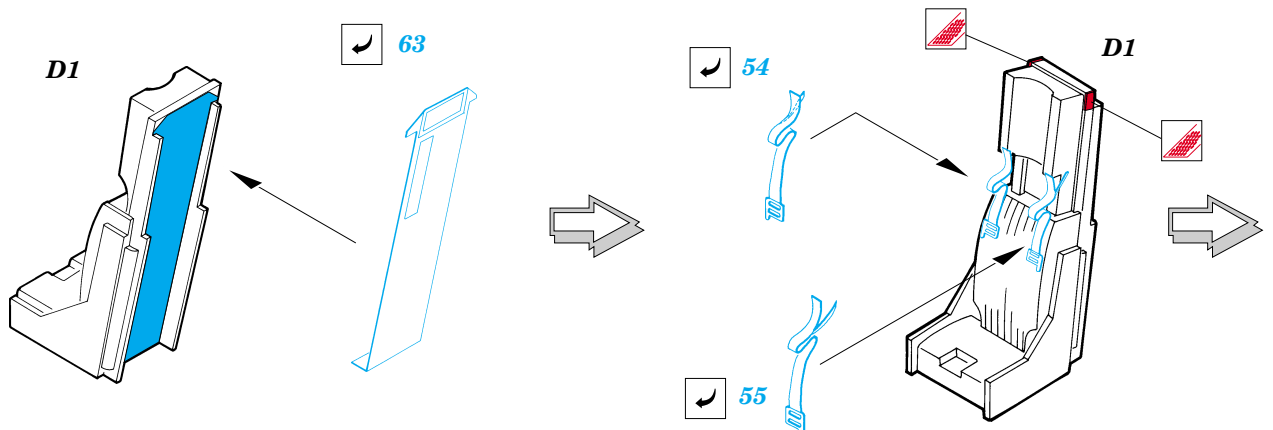

AV-8B Harrier

eduard

72 356

1/72 scale detail set for HASEGAWA kit • sada detailů pro model HASEGAWA 1/72

print

-  SYMETRICAL ASSEMBLY
SYMETRICKÁ MONTÁŽ
-  REMOVE
ODSTRANIT
-  BEND
OHNOUT
-  REPLACE
NAHRADIT
-  GRIND
OBROUSIT
-  OPTION
VOLBA

 ORIGINAL KIT PARTS
PŮVODNÍ DÍLY STAVEBNICE

 PHOTO-ETCHED PARTS
LEPTANÉ DÍLY

 PARTS TO BE REMOVED
DÍLY K ODSTRANĚNÍ

REFERENCES:

AEROGUIDE #26
IN DETAIL & SCALE #28

S5+S6

S5+S6