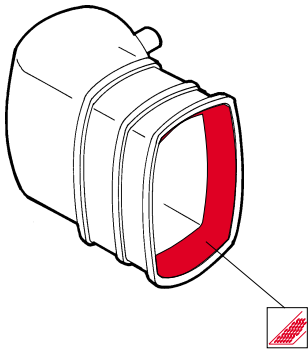

AV-8B Harrier

eduard

72 356

1/72 scale detail set for HASEGAWA kit • sada detailů pro model HASEGAWA 1/72

print

-  SYMETRICAL ASSEMBLY
SYMETRICKÁ MONTÁŽ
-  REMOVE
ODSTRANIT
-  BEND
OHNOUT
-  REPLACE
NAHRADIT
-  GRIND
OBROUSIT
-  OPTION
VOLBA

 ORIGINAL KIT PARTS
PŮVODNÍ DÍLY STAVEBNICE

 PHOTO-ETCHED PARTS
LEPTANÉ DÍLY

 PARTS TO BE REMOVED
DÍLY K ODSTRANĚNÍ

REFERENCES:

AEROGUIDE #26
IN DETAIL & SCALE #28

S5+S6

S5+S6