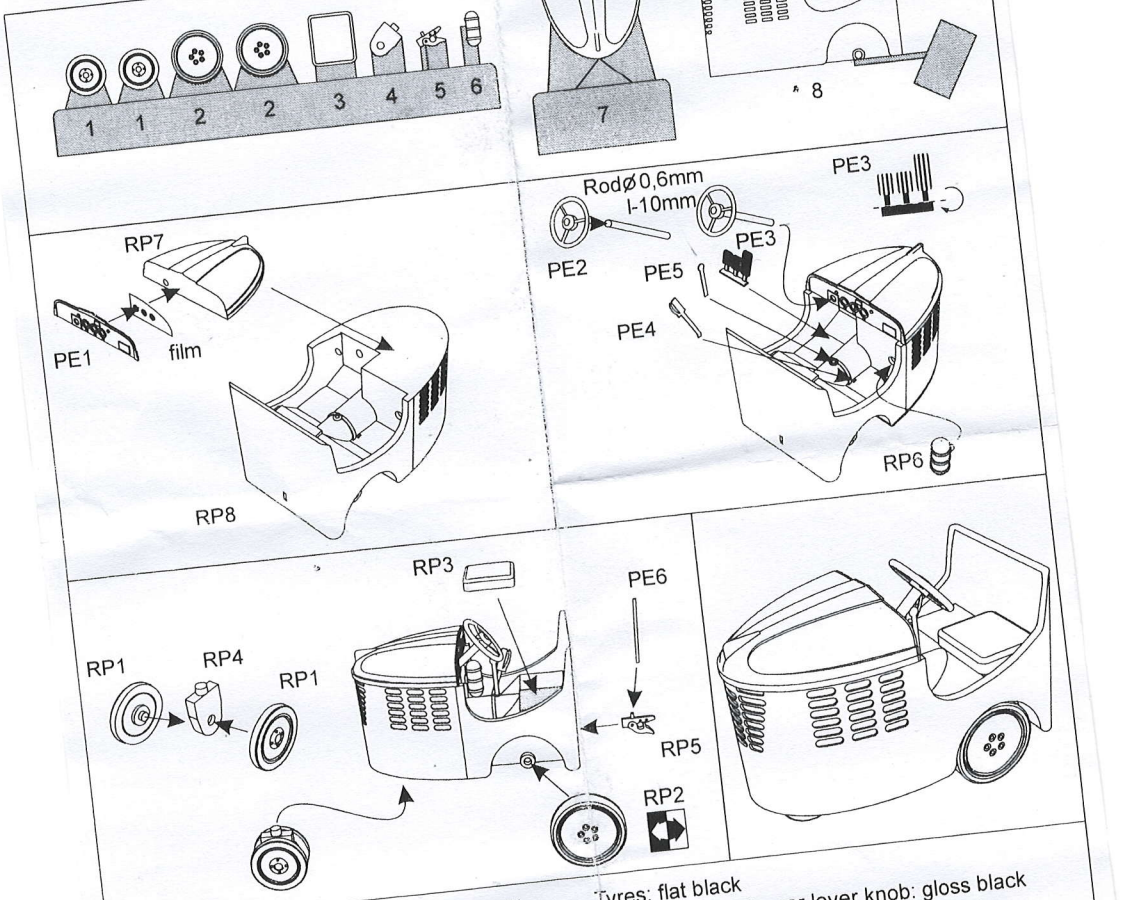

Clarcat Type B flight deck tractor  
ROYAL NAVY 1940s-1950s

1/72

MODEL ACCESSORIES BR572020

bend ohnout   
 symmetrical assembly symetrická montáž   
 remove odstranit   
 optional volba   
 replace nahradit   
 reduce zbrousit

A: HMS Victorious, 1944 – overall Royal Blue  
 B: HMS Triumph, 1948 – overall Orange Yellow  
 Tyres: flat black  
 Steering wheel & gear lever knob: gloss black  
 Seat cushion: khaki canvas or black leather