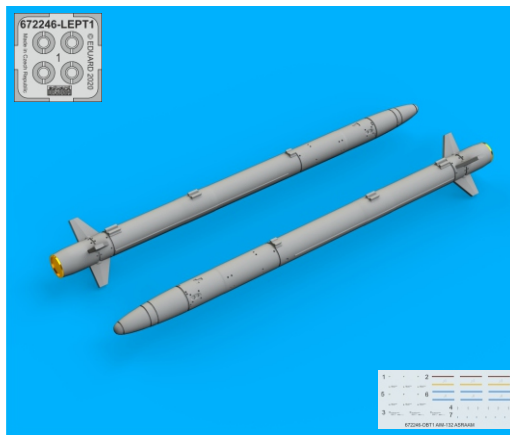

R15 2pcs.

COLOURS

GSI Creos (GUNZE)			Mr.METAL COLOR
AQUEOUS	Mr.COLOR		
H 8	C 8	SILVER	
H18	C28	STEEL	
H316	C316	WHITE	

This product contains metal and resin detail parts for upgrading scale plastic models. When selecting this set make sure that it is for the kit mentioned in product name as these sets are made specifically for that kit. When upgrading the model some cutting or corrections may be necessary for parts to fit accurately. **WARNING!** This set contains small and sharp parts. Work carefully in a ventilated and well-lit room. Safety glasses are recommended. This product is not suitable for children below 14 years of age.

Tento výrobek obsahuje leptané a odlévané detaily pro úpravu a vylepšení plastického modelu. Při výběru sady kovových detailů zkontrolujte, zda je určena pro model, který chcete upravit. Model, pro který je sada určena, je uveden u názvu výrobku. Pro přesnou aplikaci kovových a odlévaných dílů může být zapotřebí upravit díly upravovaného modelu. **POZOR!** Sada obsahuje malé ostré díly. Pracujte ve větrané a dobře osvětlené místnosti. Doporučujeme použití ochranných brýlí. Tento výrobek není vhodný pro děti mladší 14 let.

435 21 Obrnice 170
Czech Republic

www.eduard.com

7,95

BEST BRASS RESIN AROUND!

- | | |
|---|---|
|  REMOVE
ODSTRANIT |  BEND
OHNOUT |
|  GRIND
OBROUSIT |  OPTION
VOLBA |
|  DRILL HOLE
VRTAT OTVOR |  REPLACE
NAHRADIT |
|  SYMMETRICAL ASSEMBLY
SYMETRICKÁ MONTÁŽ | |
|  SCRIBE THE PANEL AND HOLES
RYTÍ | |
|  REVERSE SIDE
OTOČIT | |