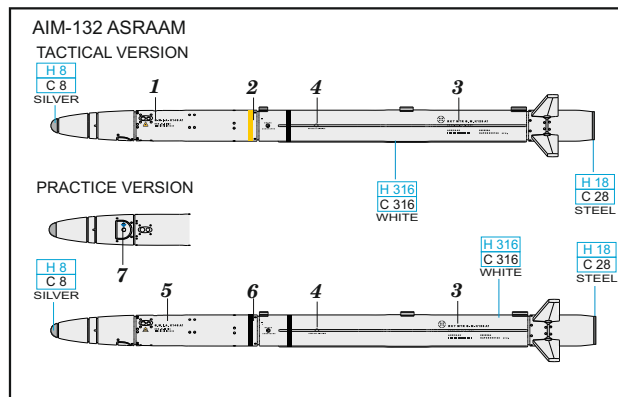

R15 2pcs.

COLOURS

GSI Creos (GUNZE)			Mr.METAL COLOR
AQUEOUS	Mr.COLOR		
H 8	C 8	SILVER	
H18	C28	STEEL	
H316	C316	WHITE	

This product contains metal and resin detail parts for upgrading scale plastic models. When selecting this set make sure that it is for the kit mentioned in product name as these sets are made specifically for that kit. When upgrading the model some cutting or corrections may be necessary for parts to fit accurately. **WARNING!** This set contains small and sharp parts. Work carefully in a ventilated and well-lit room. Safety glasses are recommended. This product is not suitable for children below 14 years of age.

Tento výrobek obsahuje leptané a odlévané detaily pro úpravu a vylepšení plastického modelu. Při výběru sady kovových detailů zkontrolujte, zda je určena pro model, který chcete upravit. Model, pro který je sada určena, je uveden u názvu výrobku. Pro přesnou aplikaci kovových a odlévaných dílů může být zapotřebí upravit díly upravovaného modelu. **POZOR!** Sada obsahuje malé ostré díly. Pracujte ve větrané a dobře osvětlené místnosti. Doporučujeme použití ochranných brýlí. Tento výrobek není vhodný pro děti mladší 14 let.

435 21 Obrnice 170
Czech Republic

www.eduard.com

7,95

BEST BRASS RESIN AROUND!

- | | |
|---|---|
|  REMOVE
ODSTRANIT |  BEND
OHNOUT |
|  GRIND
OBROUSIT |  OPTION
VOLBA |
|  DRILL HOLE
VRTAT OTVOR |  REPLACE
NAHRADIT |
|  SYMMETRICAL ASSEMBLY
SYMETRICKÁ MONTÁŽ | |
|  SCRIBE THE PANEL AND HOLES
RYTÍ | |
|  REVERSE SIDE
OTOČIT | |