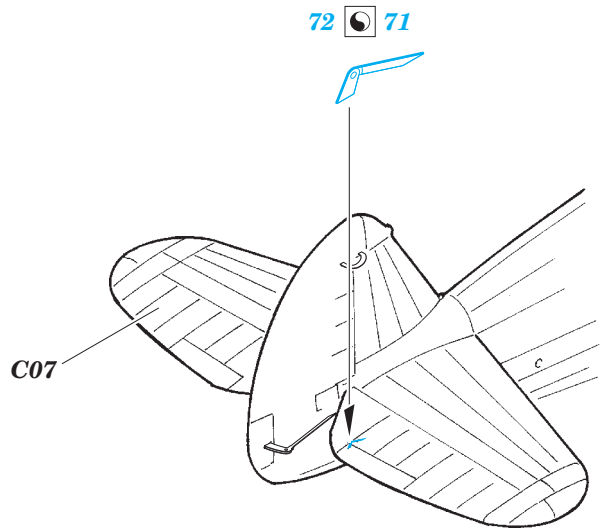

P-40B

eduard

detail set for 1/48 AIRFIX No. A05130 kit • sada detailů pro stavebnici 1/48 AIRFIX No. A05130

49 786

- APPLY EXPRESS MASK AND PAINT BEFORE GLUING
POUŽIT EXPRESS MASK NABARVIT PŘED SLEPENÍM
- SYMMETRICAL ASSEMBLY
SYMETRICKÁ MONTÁŽ
- REMOVE
ODSTRANIT
- GRIND
OBROUSIT
- DRILL HOLE
VRTAT OTVOR
- BEND
OHNOUT
- OPTION
VOLBA
- REPLACE
NAHRADIT
- COLORED ETCHED PARTS
LEPTANÉ BAREVNÉ DÍLY
- ETCHED PARTS
LEPTANÉ NEBAREVNÉ DÍLY
- ORIGINAL KIT PARTS
PŮVODNÍ DÍLY STAVEBNICE

ORIGINAL KIT PARTS
PŮVODNÍ DÍLY STAVEBNICE

PHOTO-ETCHED PARTS
LEPTANÉ DÍLY

PARTS TO BE REMOVED
DÍLY K ODSTRANĚNÍ

FILL
TMELIT

Related products: 49 787 P-40B seatbelts STEEL

Related products: 48 895 P-40B landing flaps