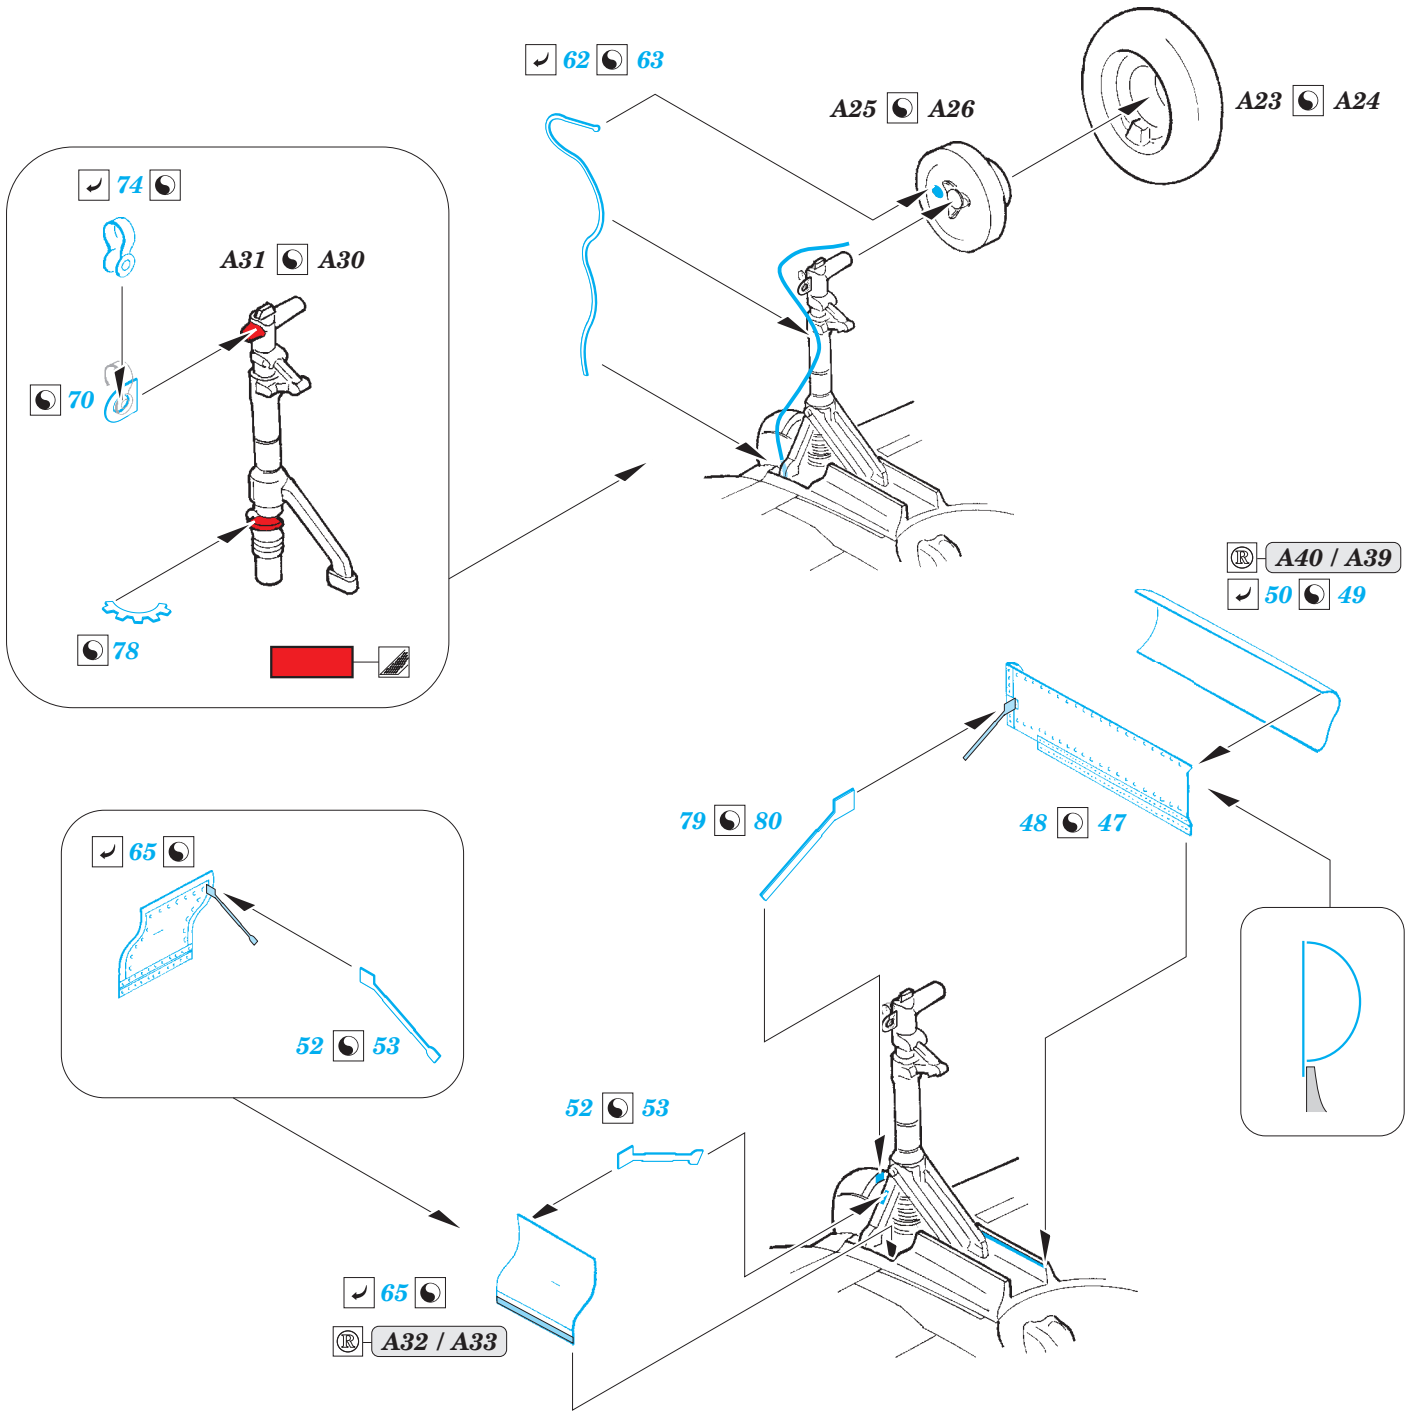

P-40B

eduard

detail set for 1/48 AIRFIX No. A05130 kit • sada detailů pro stavebnici 1/48 AIRFIX No. A05130

49 786

- APPLY EXPRESS MASK AND PAINT BEFORE GLUING
POUŽIT EXPRESS MASK NABARVIT PŘED SLEPENÍM
- SYMMETRICAL ASSEMBLY
SYMETRICKÁ MONTÁŽ
- REMOVE
ODSTRANIT
- GRIND
OBROUSIT
- DRILL HOLE
VRTAT OTVOR
- BEND
OHNOUT
- OPTION
VOLBA
- REPLACE
NAHRADIT
- COLORED ETCHED PARTS
LEPTANÉ BAREVNÉ DÍLY
- ETCHED PARTS
LEPTANÉ NEBAREVNÉ DÍLY
- ORIGINAL KIT PARTS
PŮVODNÍ DÍLY STAVEBNICE

ORIGINAL KIT PARTS
PŮVODNÍ DÍLY STAVEBNICE

PHOTO-ETCHED PARTS
LEPTANÉ DÍLY

PARTS TO BE REMOVED
DÍLY K ODSTRANĚNÍ

FILL
TMELIT

Related products: 49 787 P-40B seatbelts STEEL

Related products: 48 895 P-40B landing flaps