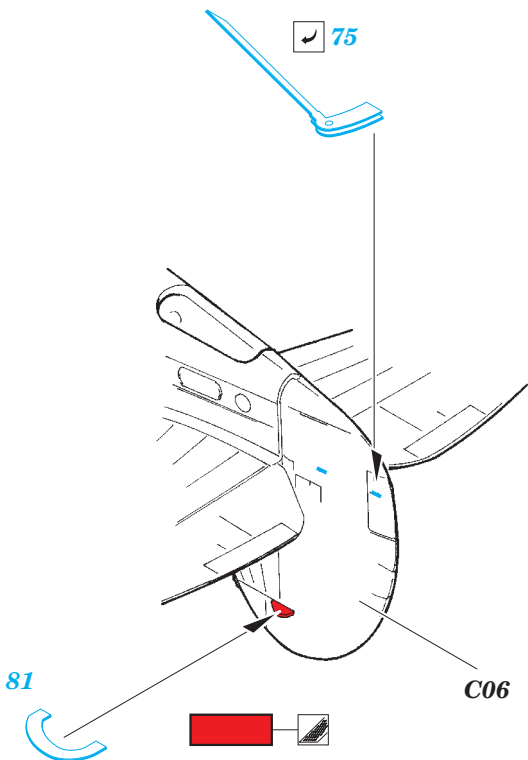

P-40B

eduard

detail set for 1/48 AIRFIX No. A05130 kit • sada detailů pro stavebnici 1/48 AIRFIX No. A05130

49 786

- APPLY EXPRESS MASK AND PAINT BEFORE GLUING
POUŽIT EXPRESS MASK NABARVIT PŘED SLEPENÍM
- SYMMETRICAL ASSEMBLY
SYMETRICKÁ MONTÁŽ
- REMOVE
ODSTRANIT
- GRIND
OBROUSIT
- DRILL HOLE
VRTAT OTVOR
- BEND
OHNOUT
- OPTION
VOLBA
- REPLACE
NAHRADIT
- COLORED ETCHED PARTS
LEPTANÉ BAREVNÉ DÍLY
- ETCHED PARTS
LEPTANÉ NEBAREVNÉ DÍLY
- ORIGINAL KIT PARTS
PŮVODNÍ DÍLY STAVEBNICE

ORIGINAL KIT PARTS
PŮVODNÍ DÍLY STAVEBNICE

PHOTO-ETCHED PARTS
LEPTANÉ DÍLY

PARTS TO BE REMOVED
DÍLY K ODSTRANĚNÍ

FILL
TMELIT

Related products: 49 787 P-40B seatbelts STEEL

Related products: 48 895 P-40B landing flaps