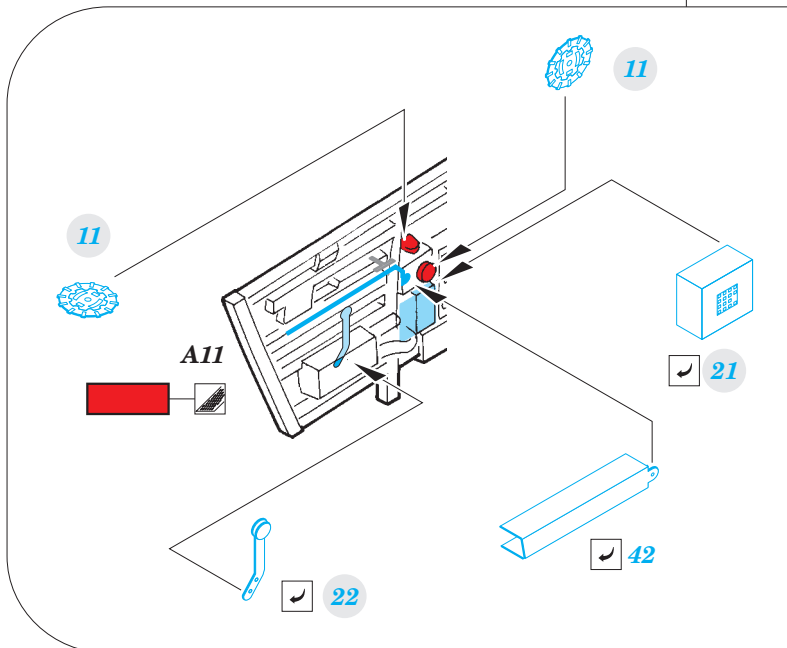

P-40B

eduard

detail set for 1/48 AIRFIX No. A05130 kit • sada detailů pro stavebnici 1/48 AIRFIX No. A05130

49 786

- APPLY EXPRESS MASK AND PAINT BEFORE GLUING
POUŽIT EXPRESS MASK NABARVIT PŘED SLEPENÍM
- SYMMETRICAL ASSEMBLY
SYMETRICKÁ MONTÁŽ
- REMOVE
ODSTRANIT
- GRIND
OBROUSIT
- DRILL HOLE
VRTAT OTVOR
- BEND
OHNOUT
- OPTION
VOLBA
- REPLACE
NAHRADIT
- COLORED ETCHED PARTS
LEPTANÉ BAREVNÉ DÍLY
- ETCHED PARTS
LEPTANÉ NEBAREVNÉ DÍLY
- ORIGINAL KIT PARTS
PŮVODNÍ DÍLY STAVEBNICE

ORIGINAL KIT PARTS
PŮVODNÍ DÍLY STAVEBNICE

PHOTO-ETCHED PARTS
LEPTANÉ DÍLY

PARTS TO BE REMOVED
DÍLY K ODSTRANĚNÍ

FILL
TMELIT

Related products: 49 787 P-40B seatbelts STEEL

Related products: 48 895 P-40B landing flaps