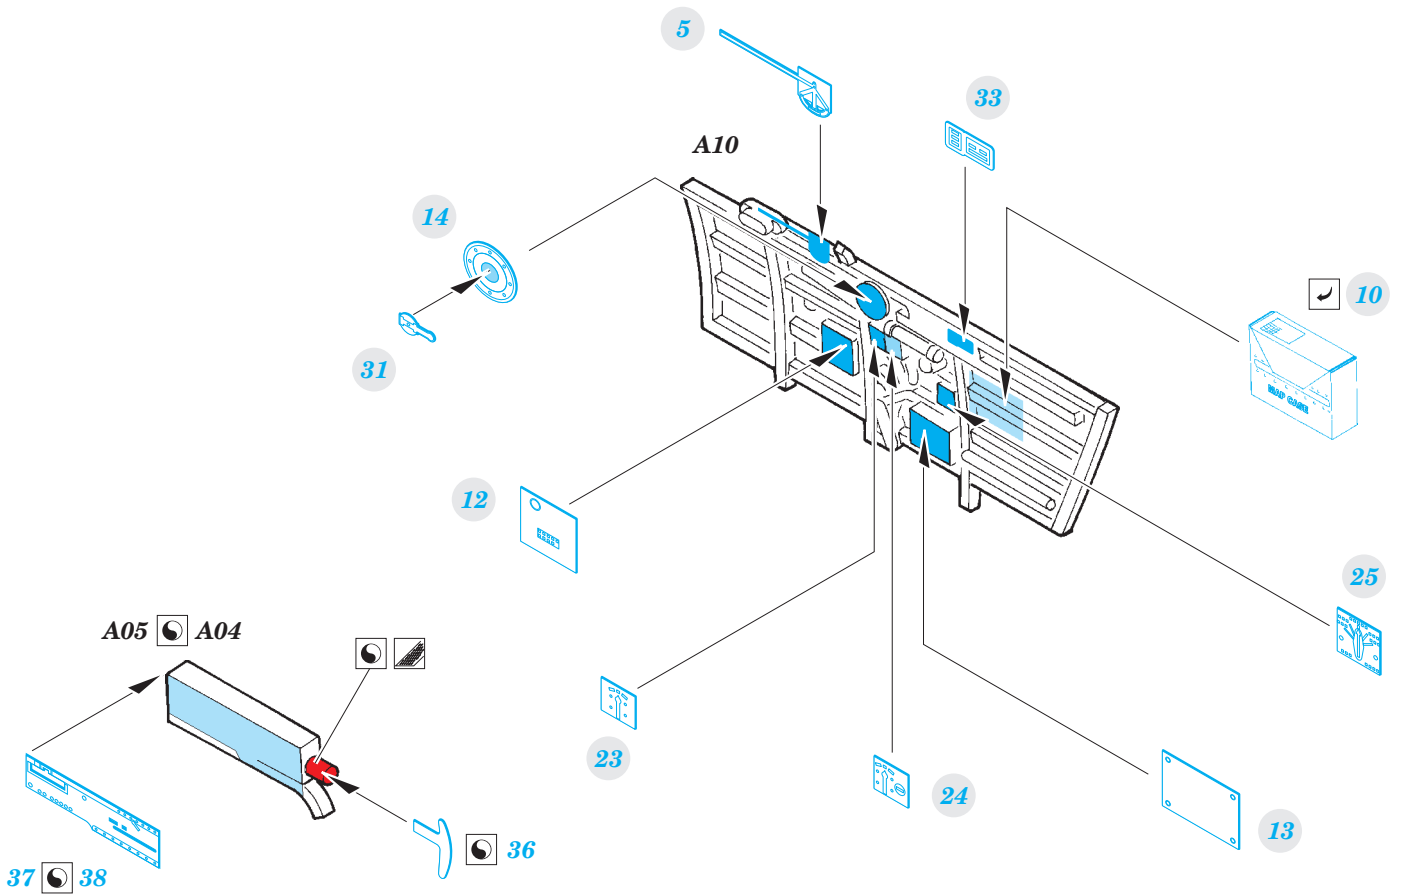

P-40B

eduard

detail set for 1/48 AIRFIX No. A05130 kit • sada detailů pro stavebnici 1/48 AIRFIX No. A05130

49 786

- APPLY EXPRESS MASK AND PAINT BEFORE GLUING
POUŽIT EXPRESS MASK NABARVIT PŘED SLEPENÍM
- SYMMETRICAL ASSEMBLY
SYMETRICKÁ MONTÁŽ
- REMOVE
ODSTRANIT
- GRIND
OBROUSIT
- DRILL HOLE
VRTAT OTVOR
- BEND
OHNOUT
- OPTION
VOLBA
- REPLACE
NAHRADIT
- COLORED ETCHED PARTS
LEPTANÉ BAREVNÉ DÍLY
- ETCHED PARTS
LEPTANÉ NEBAREVNÉ DÍLY
- ORIGINAL KIT PARTS
PŮVODNÍ DÍLY STAVEBNICE

ORIGINAL KIT PARTS
PŮVODNÍ DÍLY STAVEBNICE

PHOTO-ETCHED PARTS
LEPTANÉ DÍLY

PARTS TO BE REMOVED
DÍLY K ODSTRANĚNÍ

FILL
TMELIT

Related products: 49 787 P-40B seatbelts STEEL

Related products: 48 895 P-40B landing flaps