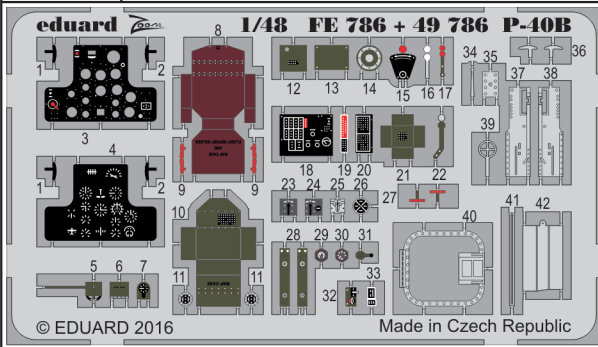

P-40B

eduard

detail set for 1/48 AIRFIX No. A05130 kit • sada detailů pro stavebnici 1/48 AIRFIX No. A05130

49 786

- APPLY EXPRESS MASK AND PAINT BEFORE GLUING
POUŽIT EXPRESS MASK NABARVIT PŘED SLEPENÍM
- SYMMETRICAL ASSEMBLY
SYMETRICKÁ MONTÁŽ
- REMOVE
ODSTRANIT
- GRIND
OBROUSIT
- DRILL HOLE
VRTAT OTVOR
- BEND
OHNOUT
- OPTION
VOLBA
- REPLACE
NAHRADIT
- COLORED ETCHED PARTS
LEPTANÉ BAREVNÉ DÍLY
- ETCHED PARTS
LEPTANÉ NEBAREVNÉ DÍLY
- ORIGINAL KIT PARTS
PŮVODNÍ DÍLY STAVEBNICE

ORIGINAL KIT PARTS
PŮVODNÍ DÍLY STAVEBNICE

PHOTO-ETCHED PARTS
LEPTANÉ DÍLY

PARTS TO BE REMOVED
DÍLY K ODSTRANĚNÍ

FILL
TMELIT

Related products: 49 787 P-40B seatbelts STEEL

Related products: 48 895 P-40B landing flaps