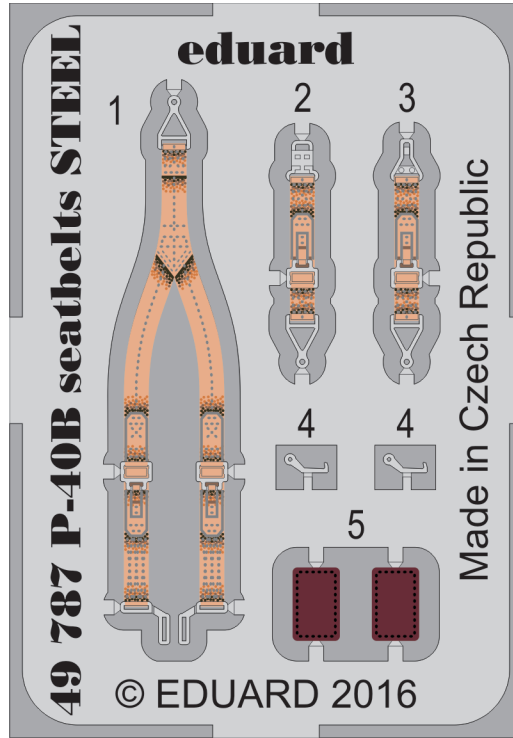

P-40B

eduard

detail set for 1/48 AIRFIX No. A05130 kit • sada detailů pro stavebnici 1/48 AIRFIX No. A05130

49 786

- APPLY EXPRESS MASK AND PAINT BEFORE GLUING
POUŽIT EXPRESS MASK NABARVIT PŘED SLEPENÍM
- SYMMETRICAL ASSEMBLY
SYMETRICKÁ MONTÁŽ
- REMOVE
ODSTRANIT
- GRIND
OBROUSIT
- DRILL HOLE
VRTAT OTVOR
- BEND
OHNOUT
- OPTION
VOLBA
- REPLACE
NAHRADIT
- COLORED ETCHED PARTS
LEPTANÉ BAREVNÉ DÍLY
- ETCHED PARTS
LEPTANÉ NEBAREVNÉ DÍLY
- ORIGINAL KIT PARTS
PŮVODNÍ DÍLY STAVEBNICE

ORIGINAL KIT PARTS
PŮVODNÍ DÍLY STAVEBNICE

PHOTO-ETCHED PARTS
LEPTANÉ DÍLY

PARTS TO BE REMOVED
DÍLY K ODSTRANĚNÍ

FILL
TMELIT

Related products: 49 787 P-40B seatbelts STEEL

Related products: 48 895 P-40B landing flaps