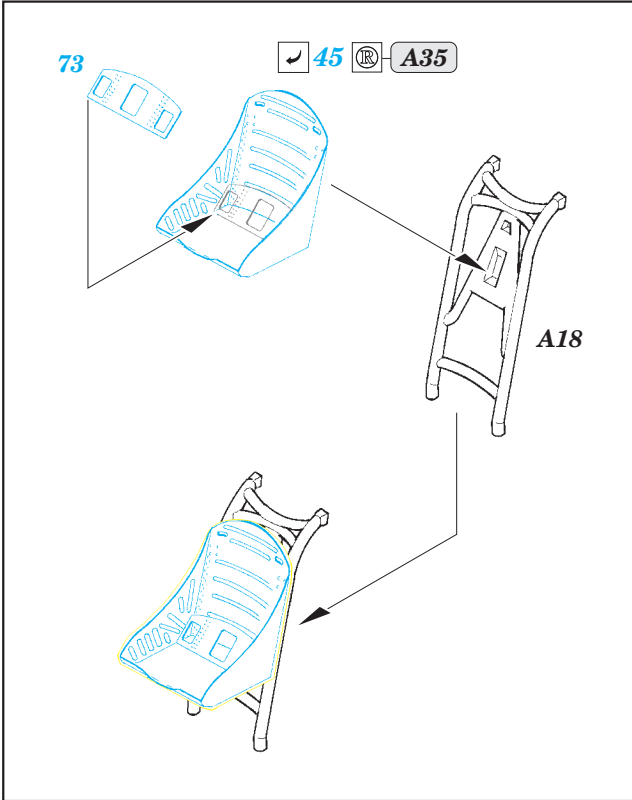

P-40B

eduard

detail set for 1/48 AIRFIX No. A05130 kit • sada detailů pro stavebnici 1/48 AIRFIX No. A05130

49 786

- APPLY EXPRESS MASK AND PAINT BEFORE GLUING
POUŽIT EXPRESS MASK NABARVIT PŘED SLEPENÍM
- SYMMETRICAL ASSEMBLY
SYMETRICKÁ MONTÁŽ
- REMOVE
ODSTRANIT
- GRIND
OBROUSIT
- DRILL HOLE
VRTAT OTVOR
- BEND
OHNOUT
- OPTION
VOLBA
- REPLACE
NAHRADIT
- COLORED ETCHED PARTS
LEPTANÉ BAREVNÉ DÍLY
- ETCHED PARTS
LEPTANÉ NEBAREVNÉ DÍLY
- ORIGINAL KIT PARTS
PŮVODNÍ DÍLY STAVEBNICE

ORIGINAL KIT PARTS
PŮVODNÍ DÍLY STAVEBNICE

PHOTO-ETCHED PARTS
LEPTANÉ DÍLY

PARTS TO BE REMOVED
DÍLY K ODSTRANĚNÍ

FILL
TMELIT

Related products: 49 787 P-40B seatbelts STEEL

Related products: 48 895 P-40B landing flaps