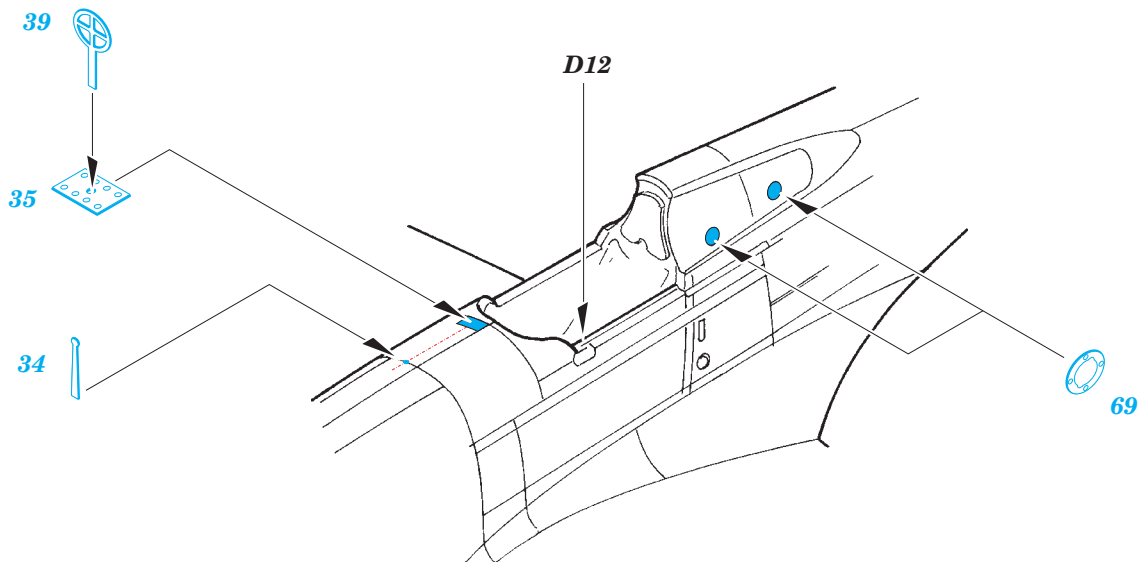

P-40B

eduard

detail set for 1/48 AIRFIX No. A05130 kit • sada detailů pro stavebnici 1/48 AIRFIX No. A05130

49 786

- APPLY EXPRESS MASK AND PAINT BEFORE GLUING
POUŽIT EXPRESS MASK NABARVIT PŘED SLEPENÍM
- SYMMETRICAL ASSEMBLY
SYMETRICKÁ MONTÁŽ
- REMOVE
ODSTRANIT
- GRIND
OBROUSIT
- DRILL HOLE
VRTAT OTVOR
- BEND
OHNOUT
- OPTION
VOLBA
- REPLACE
NAHRADIT
- COLORED ETCHED PARTS
LEPTANÉ BAREVNÉ DÍLY
- ETCHED PARTS
LEPTANÉ NEBAREVNÉ DÍLY
- ORIGINAL KIT PARTS
PŮVODNÍ DÍLY STAVEBNICE

ORIGINAL KIT PARTS
PŮVODNÍ DÍLY STAVEBNICE

PHOTO-ETCHED PARTS
LEPTANÉ DÍLY

PARTS TO BE REMOVED
DÍLY K ODSTRANĚNÍ

FILL
TMELIT

Related products: 49 787 P-40B seatbelts STEEL

Related products: 48 895 P-40B landing flaps