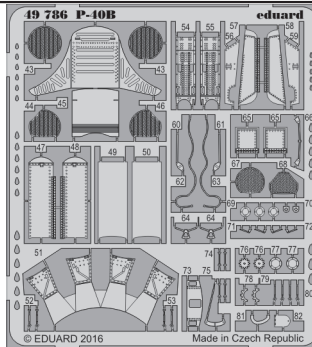

P-40B

eduard

detail set for 1/48 AIRFIX No. A05130 kit • sada detailů pro stavebnici 1/48 AIRFIX No. A05130

49 786

- APPLY EXPRESS MASK AND PAINT BEFORE GLUING
POUŽIT EXPRESS MASK NABARVIT PŘED SLEPENÍM
- SYMMETRICAL ASSEMBLY
SYMETRICKÁ MONTÁŽ
- REMOVE
ODSTRANIT
- GRIND
OBROUSIT
- DRILL HOLE
VRTAT OTVOR
- BEND
OHNOUT
- OPTION
VOLBA
- REPLACE
NAHRADIT
- COLORED ETCHED PARTS
LEPTANÉ BAREVNÉ DÍLY
- ETCHED PARTS
LEPTANÉ NEBAREVNÉ DÍLY
- ORIGINAL KIT PARTS
PŮVODNÍ DÍLY STAVEBNICE

ORIGINAL KIT PARTS
PŮVODNÍ DÍLY STAVEBNICE

PHOTO-ETCHED PARTS
LEPTANÉ DÍLY

PARTS TO BE REMOVED
DÍLY K ODSTRANĚNÍ

FILL
TMELIT

Related products: 49 787 P-40B seatbelts STEEL

Related products: 48 895 P-40B landing flaps