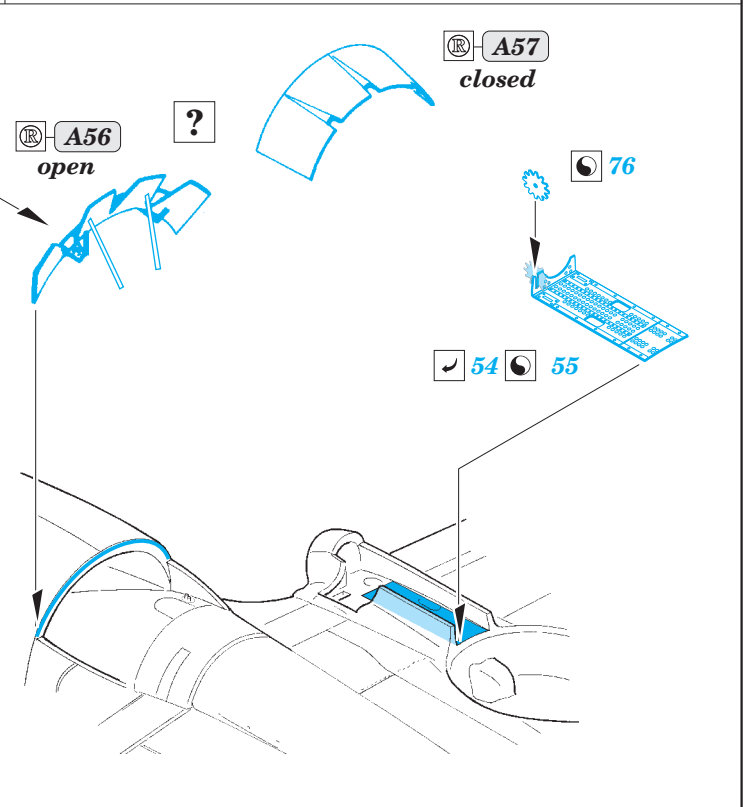

P-40B

eduard

detail set for 1/48 AIRFIX No. A05130 kit • sada detailů pro stavebnici 1/48 AIRFIX No. A05130

49 786

- APPLY EXPRESS MASK AND PAINT BEFORE GLUING
POUŽIT EXPRESS MASK NABARVIT PŘED SLEPENÍM
- SYMMETRICAL ASSEMBLY
SYMETRICKÁ MONTÁŽ
- REMOVE
ODSTRANIT
- GRIND
OBROUSIT
- DRILL HOLE
VRTAT OTVOR
- BEND
OHNOUT
- OPTION
VOLBA
- REPLACE
NAHRADIT
- COLORED ETCHED PARTS
LEPTANÉ BAREVNÉ DÍLY
- ETCHED PARTS
LEPTANÉ NEBAREVNÉ DÍLY
- ORIGINAL KIT PARTS
PŮVODNÍ DÍLY STAVEBNICE

ORIGINAL KIT PARTS
PŮVODNÍ DÍLY STAVEBNICE

PHOTO-ETCHED PARTS
LEPTANÉ DÍLY

PARTS TO BE REMOVED
DÍLY K ODSTRANĚNÍ

FILL
TMELIT

Related products: 49 787 P-40B seatbelts STEEL

Related products: 48 895 P-40B landing flaps