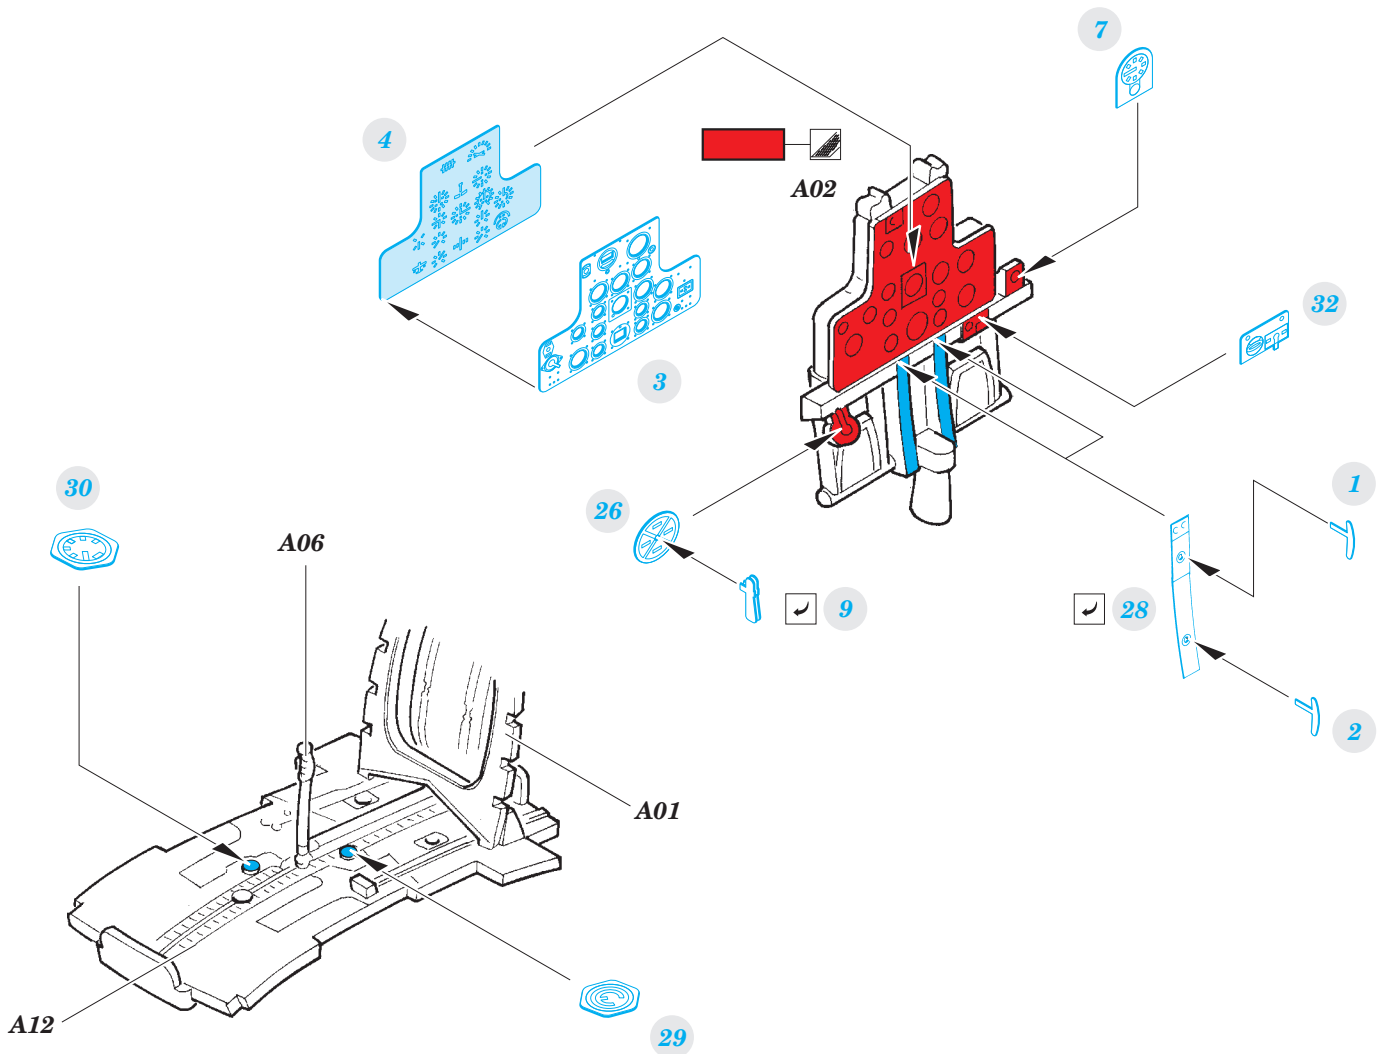

P-40B

eduard

detail set for 1/48 AIRFIX No. A05130 kit • sada detailů pro stavebnici 1/48 AIRFIX No. A05130

49 786

- APPLY EXPRESS MASK AND PAINT BEFORE GLUING
POUŽIT EXPRESS MASK NABARVIT PŘED SLEPENÍM
- SYMMETRICAL ASSEMBLY
SYMETRICKÁ MONTÁŽ
- REMOVE
ODSTRANIT
- GRIND
OBROUSIT
- DRILL HOLE
VRTAT OTVOR
- BEND
OHNOUT
- OPTION
VOLBA
- REPLACE
NAHRADIT
- COLORED ETCHED PARTS
LEPTANÉ BAREVNÉ DÍLY
- ETCHED PARTS
LEPTANÉ NEBAREVNÉ DÍLY
- ORIGINAL KIT PARTS
PŮVODNÍ DÍLY STAVEBNICE

ORIGINAL KIT PARTS
PŮVODNÍ DÍLY STAVEBNICE

PHOTO-ETCHED PARTS
LEPTANÉ DÍLY

PARTS TO BE REMOVED
DÍLY K ODSTRANĚNÍ

FILL
TMELIT

Related products: 49 787 P-40B seatbelts STEEL

Related products: 48 895 P-40B landing flaps