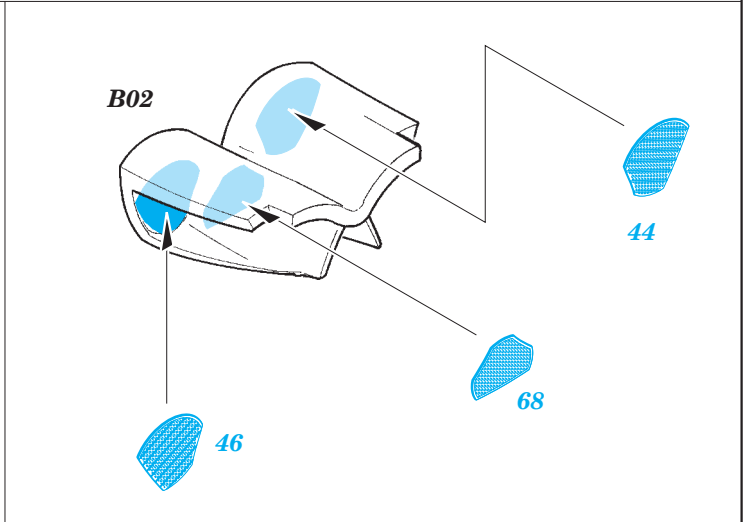

P-40B

eduard

detail set for 1/48 AIRFIX No. A05130 kit • sada detailů pro stavebnici 1/48 AIRFIX No. A05130

49 786

- APPLY EXPRESS MASK AND PAINT BEFORE GLUING
POUŽIT EXPRESS MASK NABARVIT PŘED SLEPENÍM
- SYMMETRICAL ASSEMBLY
SYMETRICKÁ MONTÁŽ
- REMOVE
ODSTRANIT
- GRIND
OBROUSIT
- DRILL HOLE
VRTAT OTVOR
- BEND
OHNOUT
- OPTION
VOLBA
- REPLACE
NAHRADIT
- COLORED ETCHED PARTS
LEPTANÉ BAREVNÉ DÍLY
- ETCHED PARTS
LEPTANÉ NEBAREVNÉ DÍLY
- ORIGINAL KIT PARTS
PŮVODNÍ DÍLY STAVEBNICE

ORIGINAL KIT PARTS
PŮVODNÍ DÍLY STAVEBNICE

PHOTO-ETCHED PARTS
LEPTANÉ DÍLY

PARTS TO BE REMOVED
DÍLY K ODSTRANĚNÍ

FILL
TMELIT

Related products: 49 787 P-40B seatbelts STEEL

Related products: 48 895 P-40B landing flaps