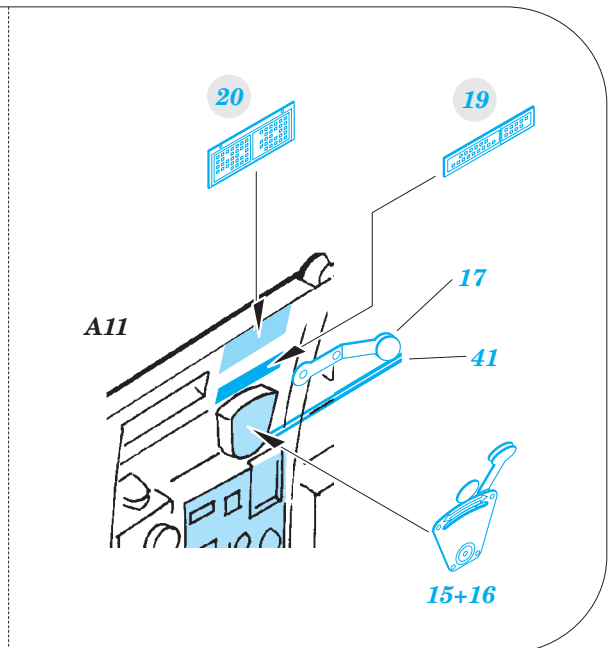

P-40B

eduard

detail set for 1/48 AIRFIX No. A05130 kit • sada detailů pro stavebnici 1/48 AIRFIX No. A05130

49 786

- APPLY EXPRESS MASK AND PAINT BEFORE GLUING
POUŽIT EXPRESS MASK NABARVIT PŘED SLEPENÍM
- SYMMETRICAL ASSEMBLY
SYMETRICKÁ MONTÁŽ
- REMOVE
ODSTRANIT
- GRIND
OBROUSIT
- DRILL HOLE
VRTAT OTVOR
- BEND
OHNOUT
- OPTION
VOLBA
- REPLACE
NAHRADIT
- COLORED ETCHED PARTS
LEPTANÉ BAREVNÉ DÍLY
- ETCHED PARTS
LEPTANÉ NEBAREVNÉ DÍLY
- ORIGINAL KIT PARTS
PŮVODNÍ DÍLY STAVEBNICE

ORIGINAL KIT PARTS
PŮVODNÍ DÍLY STAVEBNICE

PHOTO-ETCHED PARTS
LEPTANÉ DÍLY

PARTS TO BE REMOVED
DÍLY K ODSTRANĚNÍ

FILL
TMELIT

Related products: 49 787 P-40B seatbelts STEEL

Related products: 48 895 P-40B landing flaps