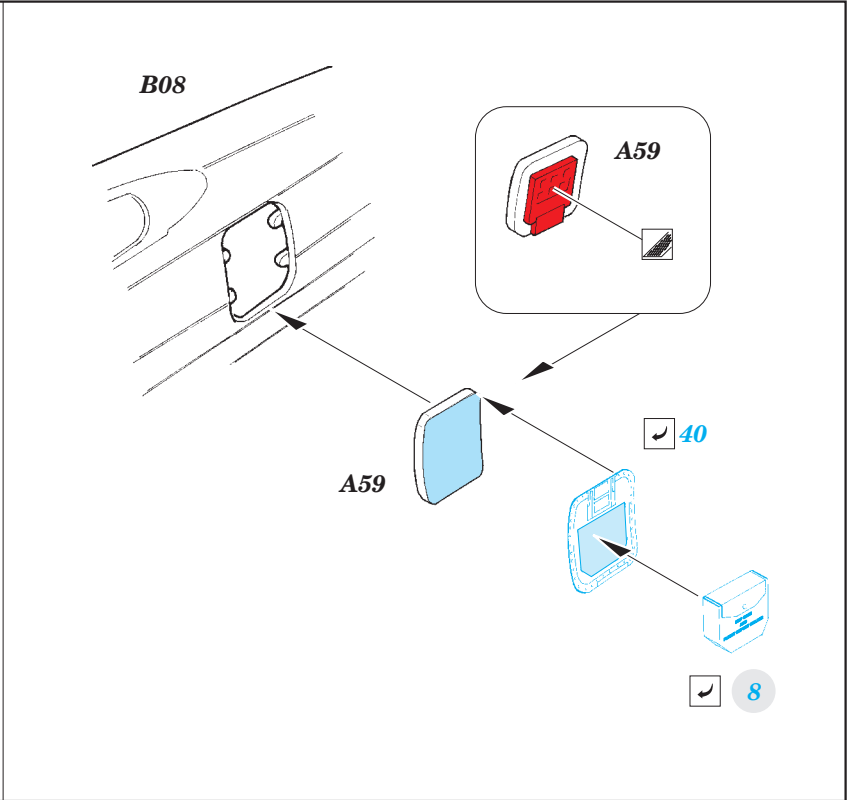

P-40B

eduard

detail set for 1/48 AIRFIX No. A05130 kit • sada detailů pro stavebnici 1/48 AIRFIX No. A05130

49 786

- APPLY EXPRESS MASK AND PAINT BEFORE GLUING
POUŽIT EXPRESS MASK NABARVIT PŘED SLEPENÍM
- SYMMETRICAL ASSEMBLY
SYMETRICKÁ MONTÁŽ
- REMOVE
ODSTRANIT
- GRIND
OBROUSIT
- DRILL HOLE
VRTAT OTVOR
- BEND
OHNOUT
- OPTION
VOLBA
- REPLACE
NAHRADIT
- COLORED ETCHED PARTS
LEPTANÉ BAREVNÉ DÍLY
- ETCHED PARTS
LEPTANÉ NEBAREVNÉ DÍLY
- ORIGINAL KIT PARTS
PŮVODNÍ DÍLY STAVEBNICE

ORIGINAL KIT PARTS
PŮVODNÍ DÍLY STAVEBNICE

PHOTO-ETCHED PARTS
LEPTANÉ DÍLY

PARTS TO BE REMOVED
DÍLY K ODSTRANĚNÍ

FILL
TMELIT

Related products: 49 787 P-40B seatbelts STEEL

Related products: 48 895 P-40B landing flaps