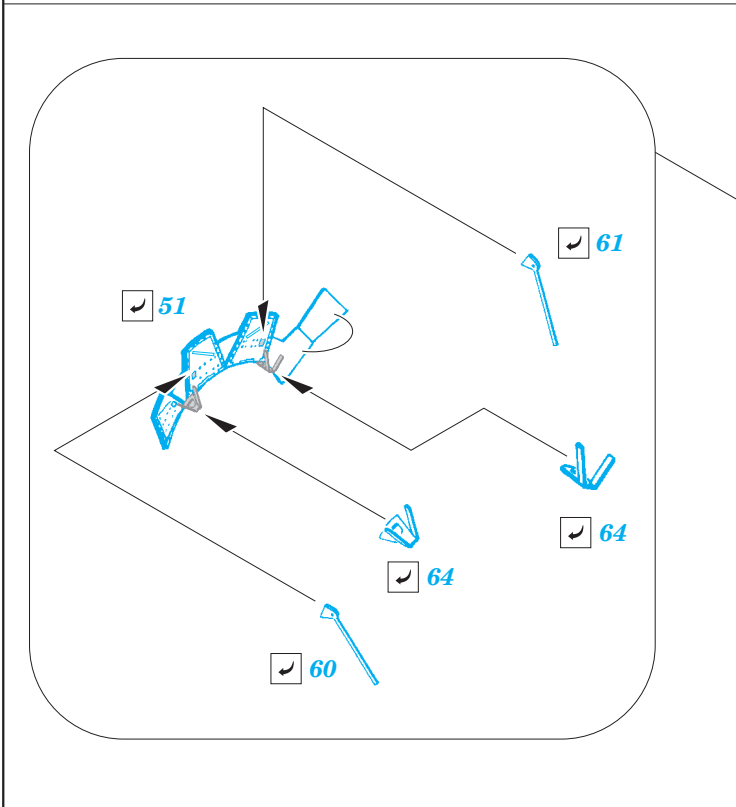

P-40B

eduard

detail set for 1/48 AIRFIX No. A05130 kit • sada detailů pro stavebnici 1/48 AIRFIX No. A05130

49 786

- APPLY EXPRESS MASK AND PAINT BEFORE GLUING
POUŽIT EXPRESS MASK NABARVIT PŘED SLEPENÍM
- SYMMETRICAL ASSEMBLY
SYMETRICKÁ MONTÁŽ
- REMOVE
ODSTRANIT
- GRIND
OBROUSIT
- DRILL HOLE
VRTAT OTVOR
- BEND
OHNOUT
- OPTION
VOLBA
- REPLACE
NAHRADIT
- COLORED ETCHED PARTS
LEPTANÉ BAREVNÉ DÍLY
- ETCHED PARTS
LEPTANÉ NEBAREVNÉ DÍLY
- ORIGINAL KIT PARTS
PŮVODNÍ DÍLY STAVEBNICE

ORIGINAL KIT PARTS
PŮVODNÍ DÍLY STAVEBNICE

PHOTO-ETCHED PARTS
LEPTANÉ DÍLY

PARTS TO BE REMOVED
DÍLY K ODSTRANĚNÍ

FILL
TMELIT

Related products: 49 787 P-40B seatbelts STEEL

Related products: 48 895 P-40B landing flaps