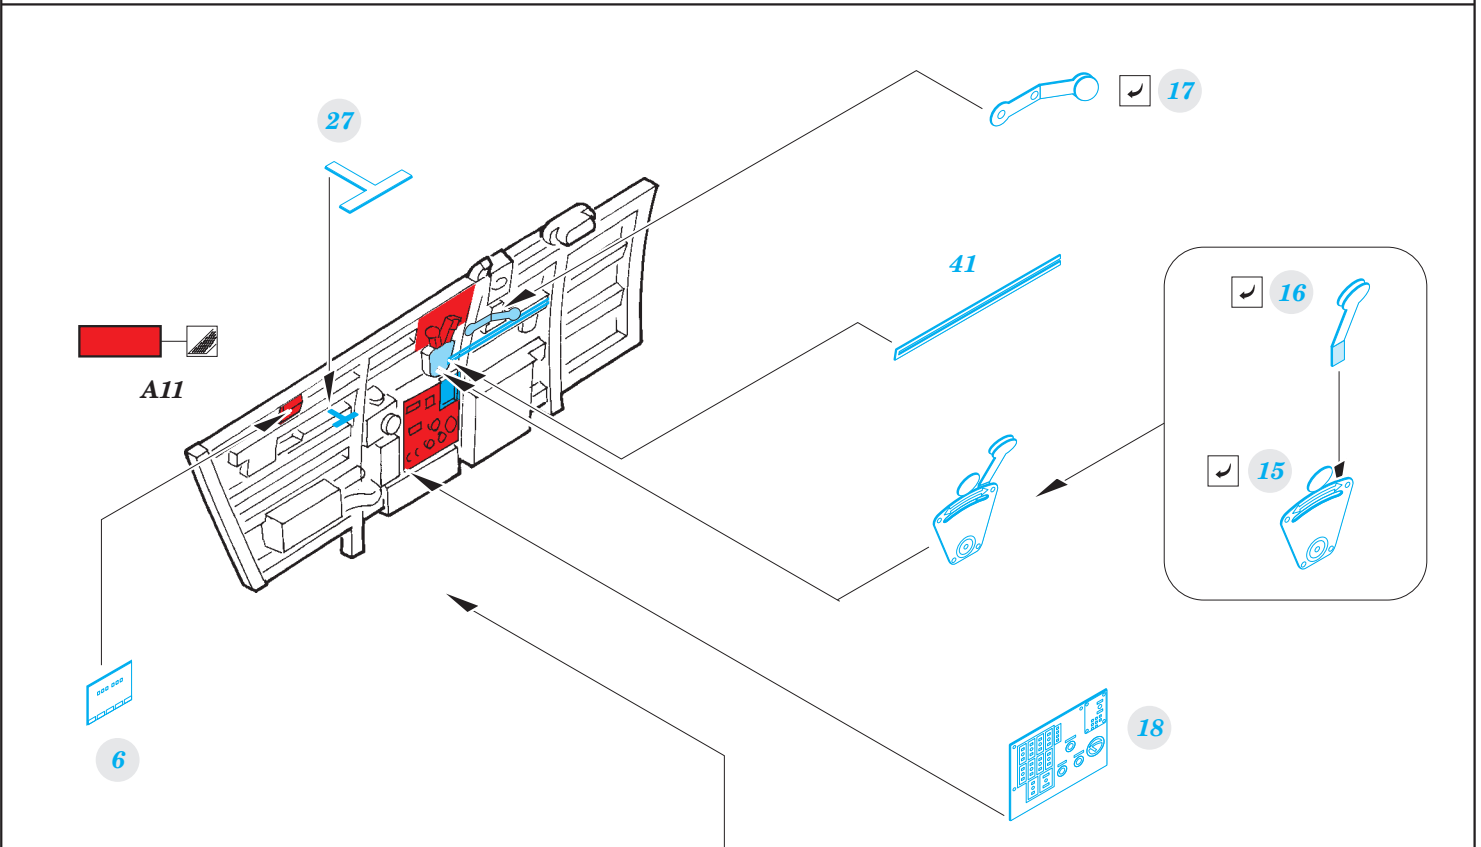

P-40B

eduard

detail set for 1/48 AIRFIX No. A05130 kit • sada detailů pro stavebnici 1/48 AIRFIX No. A05130

49 786

- APPLY EXPRESS MASK AND PAINT BEFORE GLUING
POUŽIT EXPRESS MASK NABARVIT PŘED SLEPENÍM
- SYMMETRICAL ASSEMBLY
SYMETRICKÁ MONTÁŽ
- REMOVE
ODSTRANIT
- GRIND
OBROUSIT
- DRILL HOLE
VRTAT OTVOR
- BEND
OHNOUT
- OPTION
VOLBA
- REPLACE
NAHRADIT
- COLORED ETCHED PARTS
LEPTANÉ BAREVNÉ DÍLY
- ETCHED PARTS
LEPTANÉ NEBAREVNÉ DÍLY
- ORIGINAL KIT PARTS
PŮVODNÍ DÍLY STAVEBNICE

ORIGINAL KIT PARTS
PŮVODNÍ DÍLY STAVEBNICE

PHOTO-ETCHED PARTS
LEPTANÉ DÍLY

PARTS TO BE REMOVED
DÍLY K ODSTRANĚNÍ

FILL
TMELIT

Related products: 49 787 P-40B seatbelts STEEL

Related products: 48 895 P-40B landing flaps