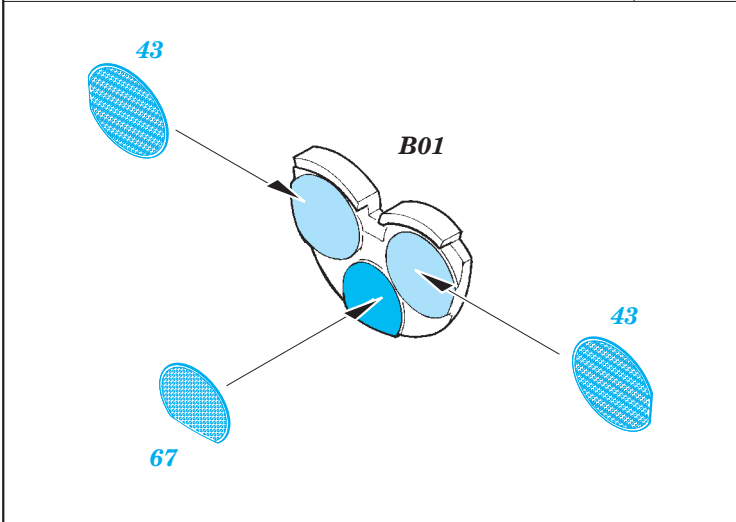

P-40B

eduard

detail set for 1/48 AIRFIX No. A05130 kit • sada detailů pro stavebnici 1/48 AIRFIX No. A05130

49 786

- APPLY EXPRESS MASK AND PAINT BEFORE GLUING
POUŽIT EXPRESS MASK NABARVIT PŘED SLEPENÍM
- SYMMETRICAL ASSEMBLY
SYMETRICKÁ MONTÁŽ
- REMOVE
ODSTRANIT
- GRIND
OBROUSIT
- DRILL HOLE
VRTAT OTVOR
- BEND
OHNOUT
- OPTION
VOLBA
- REPLACE
NAHRADIT
- COLORED ETCHED PARTS
LEPTANÉ BAREVNÉ DÍLY
- ETCHED PARTS
LEPTANÉ NEBAREVNÉ DÍLY
- ORIGINAL KIT PARTS
PŮVODNÍ DÍLY STAVEBNICE

ORIGINAL KIT PARTS
PŮVODNÍ DÍLY STAVEBNICE

PHOTO-ETCHED PARTS
LEPTANÉ DÍLY

PARTS TO BE REMOVED
DÍLY K ODSTRANĚNÍ

FILL
TMELIT

Related products: 49 787 P-40B seatbelts STEEL

Related products: 48 895 P-40B landing flaps