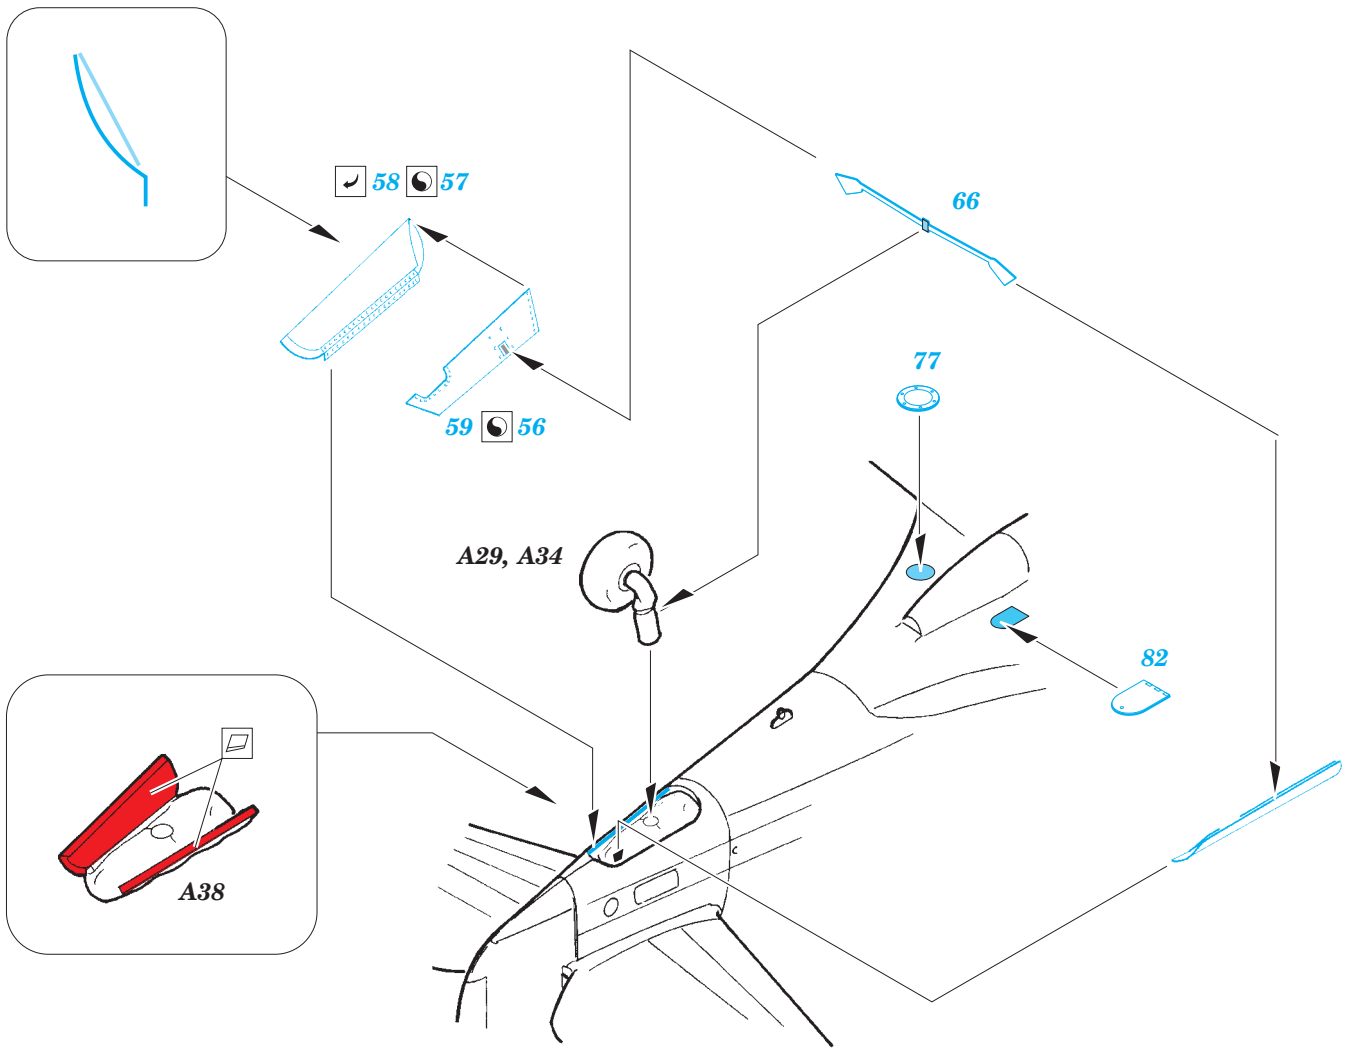

P-40B

eduard

detail set for 1/48 AIRFIX No. A05130 kit • sada detailů pro stavebnici 1/48 AIRFIX No. A05130

49 786

- APPLY EXPRESS MASK AND PAINT BEFORE GLUING
POUŽIT EXPRESS MASK NABARVIT PŘED SLEPENÍM
- SYMMETRICAL ASSEMBLY
SYMETRICKÁ MONTÁŽ
- REMOVE
ODSTRANIT
- GRIND
OBROUSIT
- DRILL HOLE
VRTAT OTVOR
- BEND
OHNOUT
- OPTION
VOLBA
- REPLACE
NAHRADIT
- COLORED ETCHED PARTS
LEPTANÉ BAREVNÉ DÍLY
- ETCHED PARTS
LEPTANÉ NEBAREVNÉ DÍLY
- ORIGINAL KIT PARTS
PŮVODNÍ DÍLY STAVEBNICE

ORIGINAL KIT PARTS
PŮVODNÍ DÍLY STAVEBNICE

PHOTO-ETCHED PARTS
LEPTANÉ DÍLY

PARTS TO BE REMOVED
DÍLY K ODSTRANĚNÍ

FILL
TMELIT

Related products: 49 787 P-40B seatbelts STEEL

Related products: 48 895 P-40B landing flaps