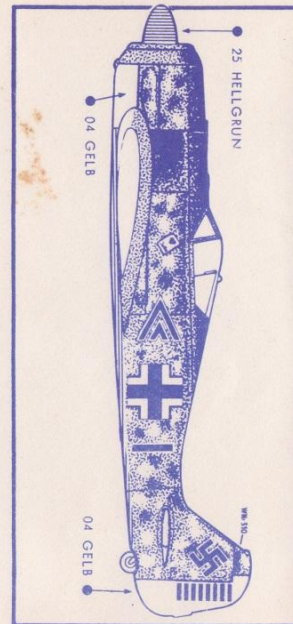

● FOCKE-WULF 190 ●
 Kdr. Josef PRILLER
 III./JG 26. JUNI 1942
 ● Wevelghem/Belg. ●

ARCHIVES/
 G. Pentland/A. Shennan/
 "Focke-Wulf Fw 190" Part 1.
 Kookaburra Technical Pub.
 Photo, Page 5.

K. Ries Jr./E. Obermaier:
 "Bilanz am Seitenleitwerk"
 Photo, page 94.

1971 by **ABT**
 Manufacturé et imprimé en France par
 EDITIONS "MODELES ABT"
 5, rue Marius-Franay, 92-SAINT-CLOUD

76 HELLGRUN

75 MITTELGRUN

74 DUNKELGRUN

- DUNKELGRUN:
Dark Grey-Gris foncé-
Grigio oscuro
- MITTELGRUN:
Middle-Moyen-Medio
- HELLGRUN
Light-Clair-Chiaro

- HELLGRUN
Light Green
Vert clair
Verde chiaro

YELLOW
 JAUNE
 CIALLO
 04 GELB

25 HELLGRUN

04 GELB

04 GELB

Wn 510