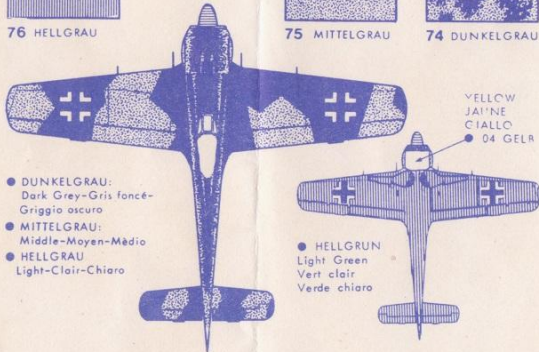

● FOCKE-WULF 190 ●
 Kdr. Josef PRILLER
 III./JG 26. JUNI 1942
 ● Wevelghem/Belg. ●

ARCHIVES/
 G. Pentland/A. Shennan/
 "Focke-Wulf Fw 190" Part 1.
 Kookaburra Technical Pub.
 Photo, Page 5.

K. Ries Jr./E. Obermaier:
 "Bilanz am Seitenleitwerk"
 Photo, page 94.

1971 by **ABT**
 Manufacturé et imprimé en France par
 EDITIONS "MODELES ABT"
 5, rue Marius-Franay, 92-SAINT-CLOUD

76 HELLGRUN

75 MITTELGRUN

74 DUNKELGRUN

- DUNKELGRUN:
Dark Grey-Gris foncé-
Grigio oscuro
- MITTELGRUN:
Middle-Moyen-Medio
- HELLGRUN
Light-Clair-Chiaro

- HELLGRUN
Light Green
Vert clair
Verde chiaro

YELLOW
 JAUNE
 CIALLO
 04 GELB

25 HELLGRUN

04 GELB

04 GELB

Wn 510