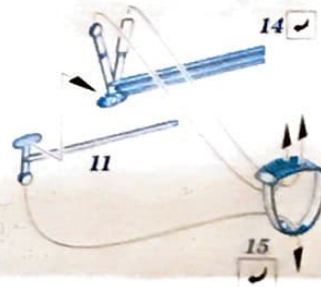

A6M5 Zero Dashboard

33001

1/32 scale detail set for Tamiya kit • sada detailů pro model 1/32 Tamiya

- ★ APPLY EXPRESS MASK AND PAINT BEFORE GLUING
POUŽIT EXPRESS MASK NABARVIT PŘED SLEPENÍM
- ☾ SYMMETRICAL ASSEMBLY
SYMETRICKÁ MONTÁŽ
- REMOVE
ODSTRANIT
- GRIND
OBROUSIT
- DRILL HOLE
VRTAT OTVOR
- ↪ BEND
OHNOUT
- ? OPTION
VOLBA
- REPLACE
NAHRADIT

ORIGINAL KIT PARTS
PŮVODNÍ DÍLY STAVEBNICE

PHOTO-ETCHED PARTS
LEPTANÉ DÍLY

PARTS TO BE REMOVED
DÍLY K ODSTRANĚNÍ

FILL
TMELIT

REFERENCES:

Maru Mechanic # 1 / 1980

Aero Detail # 7

E 21+E 29+E 30