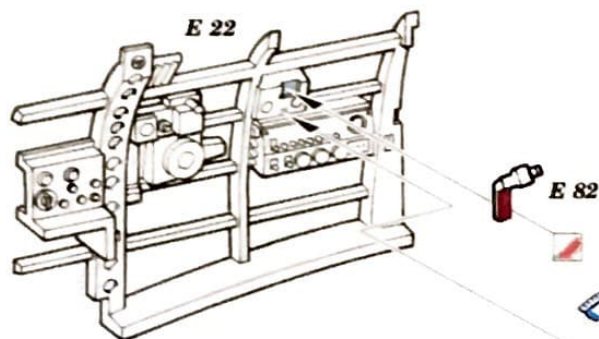

ORIGINAL KIT PARTS
PŮVODNÍ DÍLY STAVEBNICE

PHOTO-ETCHED PARTS
LEPTANÉ DÍLY

PARTS TO BE REMOVED
DÍLY K ODSTRANĚNÍ

FILL
TMELIT

REFERENCES:

Maru Mechanic # 1 / 1980

Aero Detail # 7

E 21+E 29+E 30