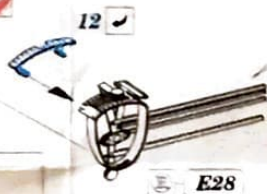

A6M5 Zero Dashboard

33001

1/32 scale detail set for Tamiya kit • sada detailů pro model 1/32 Tamiya

- ★ APPLY EXPRESS MASK AND PAINT BEFORE GLUING
POUŽIT EXPRESS MASK NABARVIT PŘED SLEPENÍM
- ☾ SYMMETRICAL ASSEMBLY
SYMETRICKÁ MONTÁŽ
- REMOVE
ODSTRANIT
- GRIND
OBROUSIT
- DRILL HOLE
VRTAT OTVOR
- ↪ BEND
OHNOUT
- ? OPTION
VOLBA
- REPLACE
NAHRADIT

ORIGINAL KIT PARTS
PŮVODNÍ DÍLY STAVEBNICE

PHOTO-ETCHED PARTS
LEPTANÉ DÍLY

PARTS TO BE REMOVED
DÍLY K ODSTRANĚNÍ

FILL
TMELIT

REFERENCES:

Maru Mechanic # 1 / 1980

Aero Detail # 7

E 21+E 29+E 30