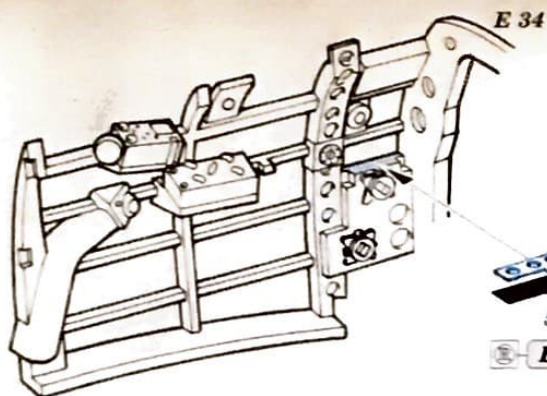

ORIGINAL KIT PARTS
PŮVODNÍ DÍLY STAVEBNICE

PHOTO-ETCHED PARTS
LEPTANÉ DÍLY

PARTS TO BE REMOVED
DÍLY K ODSTRANĚNÍ

FILL
TMELIT

REFERENCES:

Maru Mechanic # 1 / 1980

Aero Detail # 7

E 21+E 29+E 30