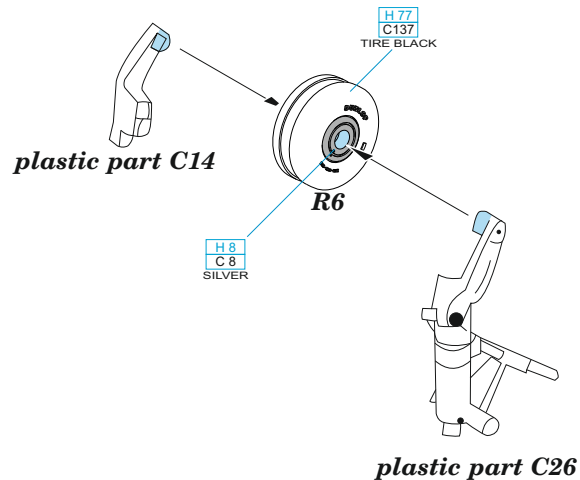

- REMOVE
  ODSTRANIT
- BEND
  OHNOUT
- GRIND
  OBROUSIT
- ? OPTION
  VOLBA
- DRILL HOLE
  VRTAT OTVOR
- REPLACE
  NAHRADIT
- SYMMETRICAL ASSEMBLY
  SYMETRICKÁ MONTÁŽ
- SCRIBE THE PANEL AND HOLES
  RYTI
- REVERSE SIDE
  OTOČIT

1

2