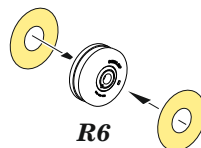

GSI Creos (GUNZE)		Mr.METAL COLOR
AQUEOUS	Mr.COLOR	
[H 8]	[C 8]	SILVER
[H77]	[C137]	TIRE BLACK

eduard

435 21 Obrnice 170
Czech Republic

www.eduard.com
9,95

eduard

-  REMOVE
ODSTRANIT
-  BEND
OHNOUT
-  GRIND
OBROUSIT
-  ? OPTION
VOLBA
-  DRILL HOLE
VRTAT OTVOR
-  REPLACE
NAHRADIT
-  SYMMETRICAL ASSEMBLY
SYMETRICKÁ MONTÁŽ
-  SCRIBE THE PANEL AND HOLES
RYTI
-  REVERSE SIDE
OTOČIT

1

2

Vampire F.3 TFace

for kit **AIRFIX**

scale **1/48**

LIQUID MASK

LIQUID MASK

E1