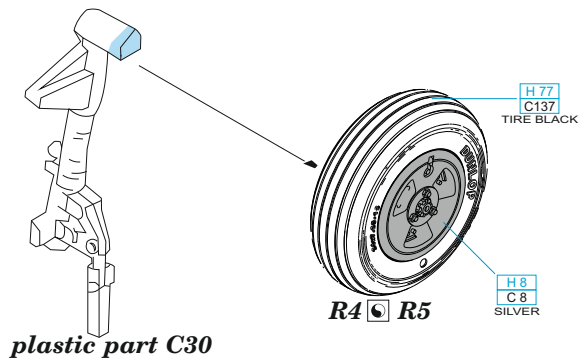

GSI Creos (GUNZE)		Mr.METAL COLOR
AQUEOUS	Mr.COLOR	
[H 8]	[C 8]	SILVER
[H77]	[C137]	TIRE BLACK

eduard

435 21 Obrnice 170
Czech Republic

www.eduard.com
9,95

eduard

-  REMOVE
ODSTRANIT
-  BEND
OHNOUT
-  GRIND
OBROUSIT
-  ? OPTION
VOLBA
-  DRILL HOLE
VRTAT OTVOR
-  REPLACE
NAHRADIT
-  SYMMETRICAL ASSEMBLY
SYMETRICKÁ MONTÁŽ
-  SCRIBE THE PANEL AND HOLES
RYTI
-  REVERSE SIDE
OTOČIT

1

2

Vampire F.3 TFace

for kit **AIRFIX**

scale **1/48**

LIQUID MASK

LIQUID MASK

E1