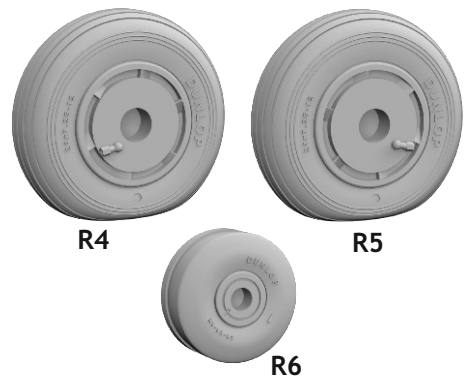

648 741 Vampire F.3 wheels

for Airfix kit - pro stavebnici Airfix