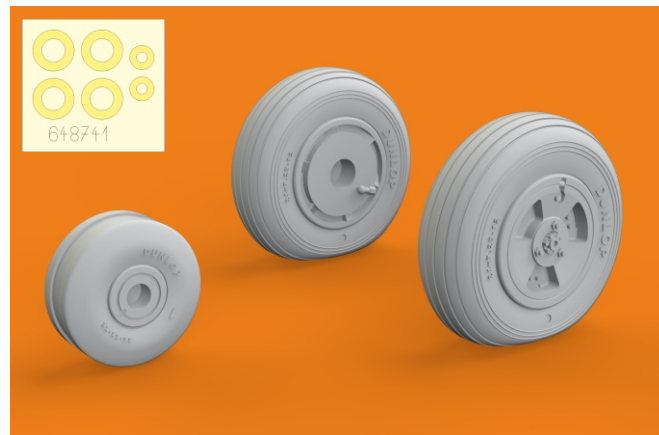

648 741 Vampire F.3 wheels

for Airfix kit - pro stavebnici Airfix

eduard
BRASSIN

1/48 scale

648 741 Vampire F.3 wheels

for Airfix kit - pro stavebnici Airfix

1/48

COLOURS

GSI Creos (GUNZE)		Mr.METAL COLOR
AQUEOUS	Mr.COLOR	
[H 8]	[C 8]	SILVER
[H77]	[C137]	TIRE BLACK

eduard

435 21 Obrnice 170
Czech Republic

www.eduard.com
9,95

eduard

-  REMOVE
ODSTRANIT
-  BEND
OHNOUT
-  GRIND
OBROUSIT
-  ? OPTION
VOLBA
-  DRILL HOLE
VRTAT OTVOR
-  REPLACE
NAHRADIT
-  SYMMETRICAL ASSEMBLY
SYMETRICKÁ MONTÁŽ
-  SCRIBE THE PANEL AND HOLES
RYTI
-  REVERSE SIDE
OTOČIT