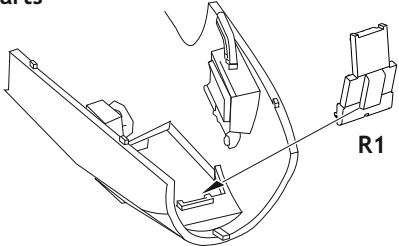

Tento výrobek obsahuje resinové a leptané kovové díly pro úpravu a vylepšení plastického modelu. Při výběru sady kovových detailů zkontrolujte, zda je určena pro model, který chcete upravit. Model, pro který je sada určena, je uveden na titulním štítku. **POZOR!** Sada obsahuje malé a ostré díly. Pracujte ve větrané a dobře osvětlené místnosti. Doporučujeme použití ochranných brýlí. Výrobek není hračkou.

Item #	Scale Recommended
	1/48
	Airfix

eduard

plastic parts

plastic parts

	<table border="0" style="width: 100%;"> <tr> <td style="width: 50%; vertical-align: top;"> <ul style="list-style-type: none"> <input checked="" type="checkbox"/> BEND OHNOUT <input checked="" type="checkbox"/> GLUE PRILEPIT <input checked="" type="checkbox"/> REMOVE ODSTRANIT </td> <td style="width: 50%; vertical-align: top;"> <ul style="list-style-type: none"> <input checked="" type="checkbox"/> SYMMETRICAL ASSEMBLY SYMETRICKÁ MONTÁŽ <input checked="" type="checkbox"/> REVERSE SIDE OTOČIT <input checked="" type="checkbox"/> GRIND OBROUSIT </td> </tr> </table>	<ul style="list-style-type: none"> <input checked="" type="checkbox"/> BEND OHNOUT <input checked="" type="checkbox"/> GLUE PRILEPIT <input checked="" type="checkbox"/> REMOVE ODSTRANIT 	<ul style="list-style-type: none"> <input checked="" type="checkbox"/> SYMMETRICAL ASSEMBLY SYMETRICKÁ MONTÁŽ <input checked="" type="checkbox"/> REVERSE SIDE OTOČIT <input checked="" type="checkbox"/> GRIND OBROUSIT
<ul style="list-style-type: none"> <input checked="" type="checkbox"/> BEND OHNOUT <input checked="" type="checkbox"/> GLUE PRILEPIT <input checked="" type="checkbox"/> REMOVE ODSTRANIT 	<ul style="list-style-type: none"> <input checked="" type="checkbox"/> SYMMETRICAL ASSEMBLY SYMETRICKÁ MONTÁŽ <input checked="" type="checkbox"/> REVERSE SIDE OTOČIT <input checked="" type="checkbox"/> GRIND OBROUSIT 		