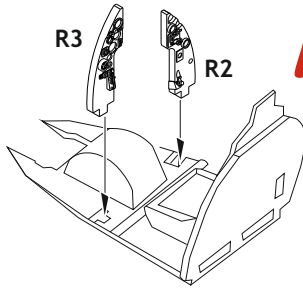

plastic parts