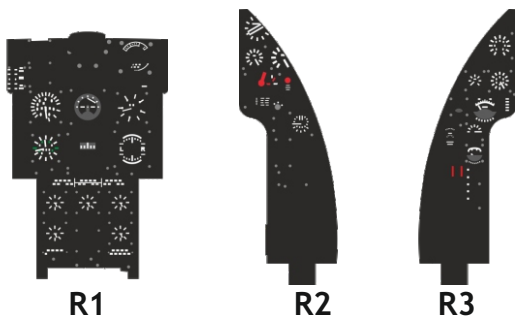

Löök

POZOR! OBSAHUJE DROBNÉ A OSTRÉ DÍLY
VÝROBEK NENÍ HRAČKOU
CONTAINS SMALL AND SHARP PARTS
COLLECTORS' ITEM · NOT A TOY

This product contains resin and metal detail parts for upgrading scale plastic models. When selecting this set make sure that it is for the kit mentioned on the label as these sets are made specifically for that kit. **WARNING!** This set contains small and sharp parts. Work carefully in a ventilated, well-lit room. Safety glasses are recommended. This product is not a toy.

Tento výrobek obsahuje resinové a leptané kovové díly pro úpravu a vylepšení plastického modelu. Při výběru sady kovových detailů zkontrolujte, zda je určena pro model, který chcete upravit. Model, pro který je sada určena, je uveden na titulním štítku. **POZOR!** Sada obsahuje malé a ostré díly. Pracujte ve větrané a dobře osvětlené místnosti. Doporučujeme použití ochranných brýlí. Výrobek není hračkou.