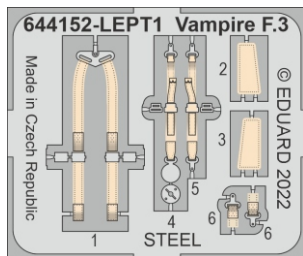

Item #	Scale Recommended
	1/48
	Airfix

eduard

plastic parts

plastic parts

	<table border="0" style="width: 100%;"> <tr> <td style="width: 50%; vertical-align: top;"> <ul style="list-style-type: none"> <input checked="" type="checkbox"/> BEND OHNOUT <input checked="" type="checkbox"/> GLUE PRILEPIT <input checked="" type="checkbox"/> REMOVE ODSTRANIT </td> <td style="width: 50%; vertical-align: top;"> <ul style="list-style-type: none"> <input checked="" type="checkbox"/> SYMMETRICAL ASSEMBLY SYMETRICKÁ MONTÁŽ <input checked="" type="checkbox"/> REVERSE SIDE OTOČIT <input checked="" type="checkbox"/> GRIND OBROUSIT </td> </tr> </table>	<ul style="list-style-type: none"> <input checked="" type="checkbox"/> BEND OHNOUT <input checked="" type="checkbox"/> GLUE PRILEPIT <input checked="" type="checkbox"/> REMOVE ODSTRANIT 	<ul style="list-style-type: none"> <input checked="" type="checkbox"/> SYMMETRICAL ASSEMBLY SYMETRICKÁ MONTÁŽ <input checked="" type="checkbox"/> REVERSE SIDE OTOČIT <input checked="" type="checkbox"/> GRIND OBROUSIT
<ul style="list-style-type: none"> <input checked="" type="checkbox"/> BEND OHNOUT <input checked="" type="checkbox"/> GLUE PRILEPIT <input checked="" type="checkbox"/> REMOVE ODSTRANIT 	<ul style="list-style-type: none"> <input checked="" type="checkbox"/> SYMMETRICAL ASSEMBLY SYMETRICKÁ MONTÁŽ <input checked="" type="checkbox"/> REVERSE SIDE OTOČIT <input checked="" type="checkbox"/> GRIND OBROUSIT 		