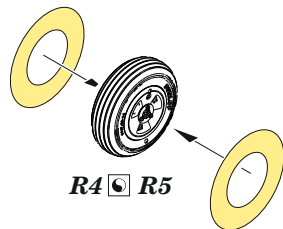

GSI Creos (GUNZE)		Mr.METAL COLOR
AQUEOUS	Mr.COLOR	
[H 8]	[C 8]	SILVER
[H77]	[C137]	TIRE BLACK

eduard

435 21 Obrnice 170
Czech Republic

www.eduard.com
9,95

eduard

-  REMOVE
ODSTRANIT
-  BEND
OHNOUT
-  GRIND
OBROUSIT
-  ? OPTION
VOLBA
-  DRILL HOLE
VRTAT OTVOR
-  REPLACE
NAHRADIT
-  SYMMETRICAL ASSEMBLY
SYMETRICKÁ MONTÁŽ
-  SCRIBE THE PANEL AND HOLES
RYTI
-  REVERSE SIDE
OTOČIT

1

2

Vampire F.3 TFace

for kit **AIRFIX**

scale **1/48**

LIQUID MASK

LIQUID MASK

E1

OUTSIDE

E2

INSIDE

E1

LIQUID MASK