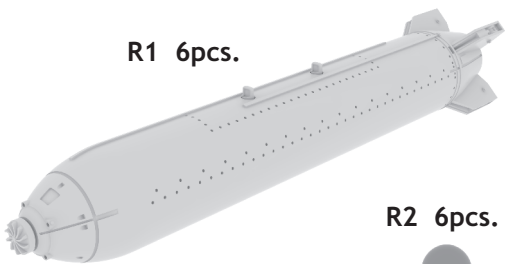

672 049 Mk.20 Rockeye II

**eduard**  
**BRASSIN**

1/72 scale

R1 6pcs.

R2 6pcs.

**COLOURS**

GSI Creos (GUNZE)			Mr.METAL COLOR	
AQUEOUS	Mr.COLOR			ALUMINIUM
H 3	C 3	RED	MC218	
H316	C316	WHITE		

This product contains metal and resin detail parts for upgrading scale plastic models. When selecting this set make sure that it is for the kit mentioned in product name as these sets are made specifically for that kit. When upgrading the model some cutting or corrections may be necessary for parts to fit accurately. **WARNING!** This set contains small and sharp parts. Work carefully in a ventilated and well-lit room. Safety glasses are recommended. This product is not suitable for children below 14 years of age.

Tento výrobek obsahuje leptané a odlévané detaily pro úpravu a vylepšení plastického modelu. Při výběru sady kovových detailů zkontrolujte, zda je určena pro model, který chcete upravit. Model, pro který je sada určena, je uveden u názvu výrobku. Pro přesnou aplikaci kovových a odlévaných dílů může být zapotřebí upravit díly upraveného modelu. **POZOR!** Sada obsahuje malé ostré díly. Pracujte ve větrané a dobře osvětlené místnosti. Doporučujeme použití ochranných brýlí. Tento výrobek není vhodný pro děti mladší 14 let.

672049 Mk.20 Rockeye II

**BEST BRASS RESIN AROUND!**

- |   |   |
|---|---|
|  REMOVE<br>ODSTRANIT                         |  BEND<br>OHNOUT        |
|  GRIND<br>OBROUSIT                          |  OPTION<br>VOLBA      |
|  DRILL HOLE<br>VRTAT OTVOR                 |  REPLACE<br>NAHRADIT |
|  SYMMETRICAL ASSEMBLY<br>SYMETRICKÁ MONTÁŽ |   |
|  SCRIBE THE PANEL AND HOLES<br>RYTÍ        |   |
|  REVERSE SIDE<br>OTOČIT                    |   |