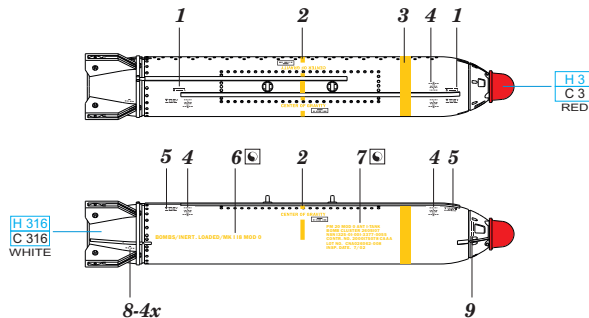

672049 Mk.20 Rockeye II

**BEST BRASS RESIN AROUND!**

- |   |   |
|---|---|
|  REMOVE<br>ODSTRANIT                         |  BEND<br>OHNOUT        |
|  GRIND<br>OBROUSIT                          |  OPTION<br>VOLBA      |
|  DRILL HOLE<br>VRTAT OTVOR                 |  REPLACE<br>NAHRADIT |
|  SYMMETRICAL ASSEMBLY<br>SYMETRICKÁ MONTÁŽ |   |
|  SCRIBE THE PANEL AND HOLES<br>RYTÍ        |   |
|  REVERSE SIDE<br>OTOČIT                    |   |