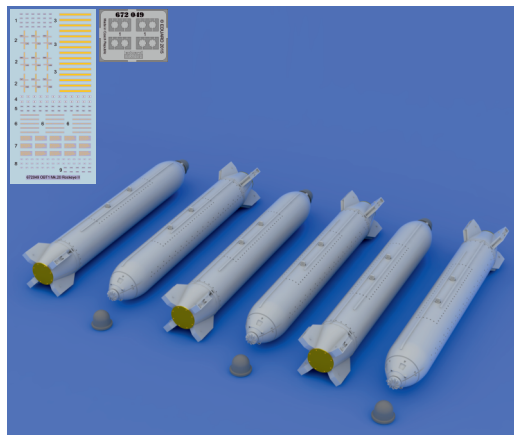

672 049 Mk.20 Rockeye II

1/72

BRASSIN

BRASSIN

eduard