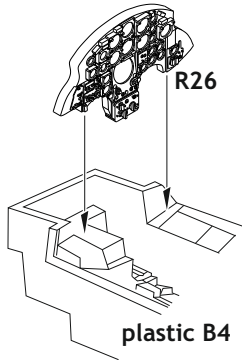

Tento výrobek obsahuje resinové a leptané kovové díly pro úpravu a vylepšení plastického modelu. Při výběru sady kovových detailů zkontrolujte, zda je určena pro model, který chcete upravit. Model, pro který je sada určena, je uveden na titulním štítku. **POZOR!** Sada obsahuje malé a ostré díly. Pracujte ve větrané a dobře osvětlené místnosti. Doporučujeme použití ochranných brýlí. Výrobek není hračkou.

R26

Item #

Scale
Recommended

644157	F-104A	1/48
		Kinetic

eduard

- BEND
OHNOUT
- REMOVE
ODSTRANIT
- GLUE
PRILEPIT
- REVERSE SIDE
OTOCIT