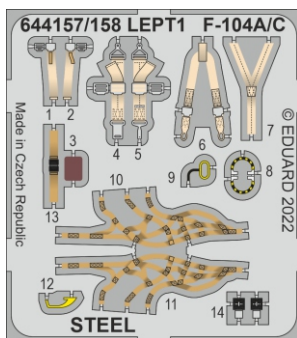

Löök

POZOR! OBSAHUJE DROBNÉ A OSTRÉ DÍLY
VÝROBEK NENÍ HRAČKOU
CONTAINS SMALL AND SHARP PARTS
COLLECTORS' ITEM · NOT A TOY

This product contains resin and metal detail parts for upgrading scale plastic models. When selecting this set make sure that it is for the kit mentioned on the label as these sets are made specifically for that kit. **WARNING!** This set contains small and sharp parts. Work carefully in a ventilated, well-lit room. Safety glasses are recommended. This product is not a toy.

Tento výrobek obsahuje resinové a leptané kovové díly pro úpravu a vylepšení plastického modelu. Při výběru sady kovových detailů zkontrolujte, zda je určena pro model, který chcete upravit. Model, pro který je sada určena, je uveden na titulním štítku. **POZOR!** Sada obsahuje malé a ostré díly. Pracujte ve větrané a dobře osvětlené místnosti. Doporučujeme použití ochranných brýlí. Výrobek není hračkou.

R26

Item #

Scale
Recommended

644157	F-104A	1/48
		Kinetic

eduard

- BEND
OHNOUT
- REMOVE
ODSTRANIT
- GLUE
PRILEPIT
- REVERSE SIDE
OTOCIT