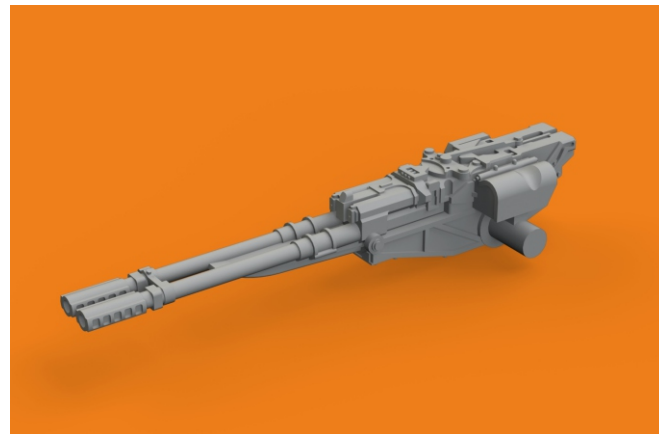

648 586 Mi-24VP GSh-23 cannon
for Zvezda kit - pro stavebnici Zvezda

eduard
BRASSIN

1/48 scale

R11

COLOURS

GSI Creos (GUNZE)			Mr.METAL COLOR	
AQUEOUS	Mr.COLOR			
H 18	C 28	STEEL		
H324	C324	LIGHT GRAY		

648 586 Mi-24VP GSh-23 cannon
for Zvezda kit - pro stavebnici Zvezda

1/48

eduard

eduard

435 21 Obrnice 170
Czech Republic

www.eduard.com

14,95

- | | |
|---|---|
|  REMOVE
ODSTRANIT |  BEND
OHNOUT |
|  GRIND
OBROUSIT |  OPTION
VOLBA |
|  DRILL HOLE
VRTAT OTVOR |  REPLACE
NAHRADIT |
|  SYMMETRICAL ASSEMBLY
SYMETRICKÁ MONTÁŽ | |
|  SCRIBE THE PANEL AND HOLES
RYTÍ | |
|  REVERSE SIDE
OTOČIT | |