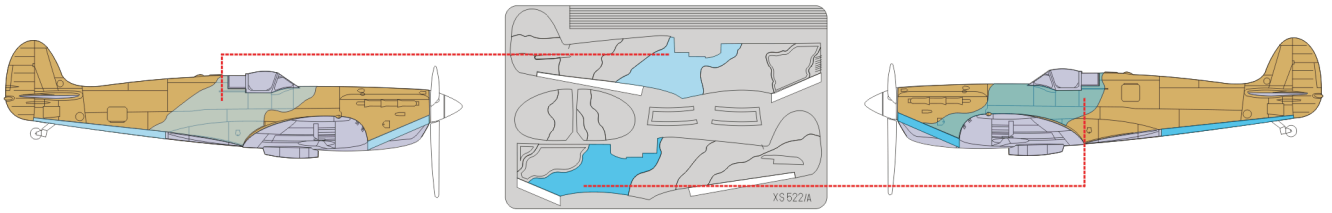

eduard
Express Mask

XS 522

Spitfire Cam. scheme A

The die-cut mask for accurate painting of the

1/72 KIT

1.)

2.)

DARK EARTH

3.)

4.)

5.)

6.)

7.)

8.)

9.)

DARK GREEN