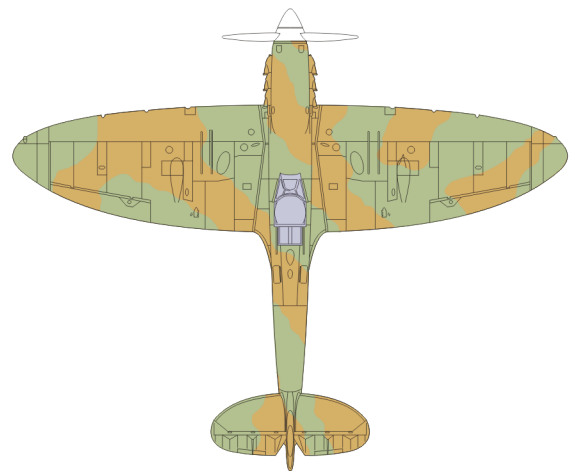

eduard
Express Mask

XS 522

Spitfire Cam. scheme A

The die-cut mask for accurate painting of the

1/72 KIT

1.)

2.)

DARK EARTH

3.)

4.)

5.)

6.)

7.)

8.)

9.)

DARK GREEN

DARK GREEN

10.)

11.)

LIQUID MASK OR TAPE

SKY

12.)

SKY

LIQUID MASK OR TAPE