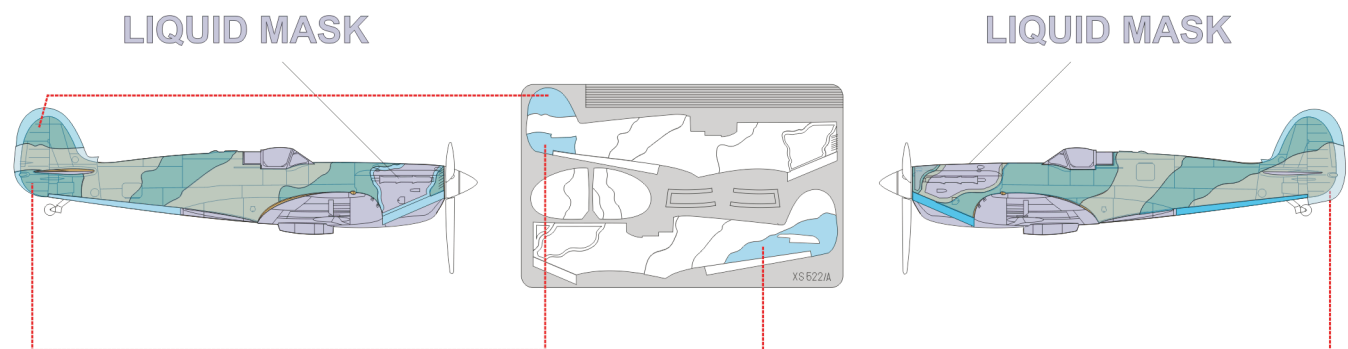

eduard
Express Mask

XS 522

Spitfire Cam. scheme A

The die-cut mask for accurate painting of the

1/72 KIT

1.)

2.)

DARK EARTH

3.)

4.)

5.)

6.)

7.)

8.)

9.)

DARK GREEN

DARK GREEN

10.)

11.)

LIQUID MASK OR TAPE

SKY

12.)

SKY

LIQUID MASK OR TAPE