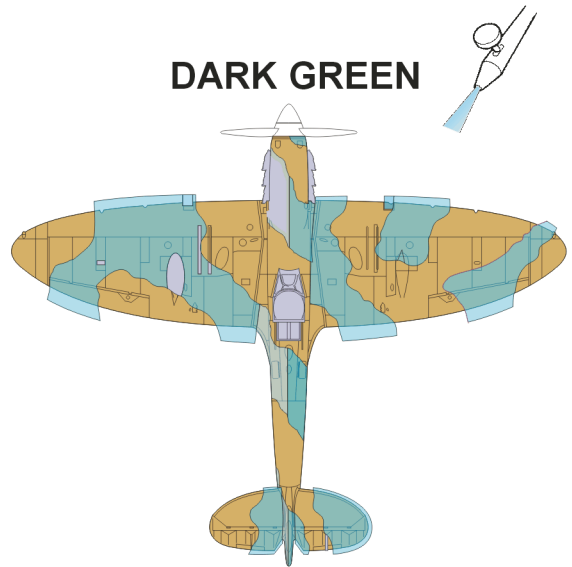

eduard
Express Mask

XS 522

Spitfire Cam. scheme A

The die-cut mask for accurate painting of the

1/72 KIT

1.)

2.)

DARK EARTH

3.)

4.)

5.)

6.)

7.)

8.)

9.)

DARK GREEN

DARK GREEN

10.)

11.)

LIQUID MASK OR TAPE

SKY

12.)

SKY

LIQUID MASK OR TAPE