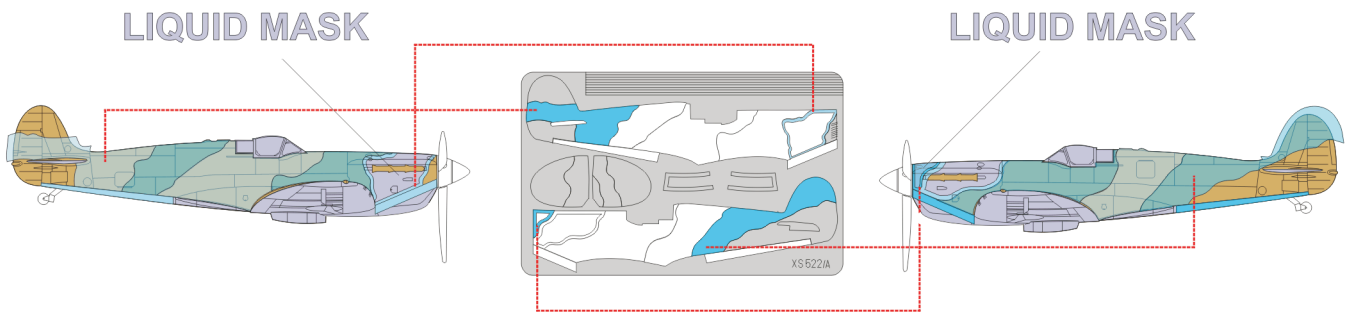

eduard
Express Mask

XS 522

Spitfire Cam. scheme A

The die-cut mask for accurate painting of the

1/72 KIT

1.)

2.)

DARK EARTH

3.)

4.)

5.)

6.)

7.)

8.)

9.)

DARK GREEN

DARK GREEN

10.)

11.)

LIQUID MASK OR TAPE

SKY

12.)

SKY

LIQUID MASK OR TAPE