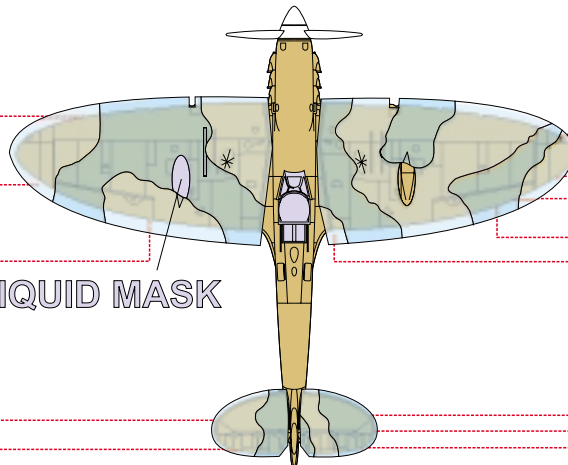

eduard
Express Mask

XS 522

Spitfire Cam. scheme A

The die-cut mask for accurate painting of the

1/72 KIT

1.)

2.)

DARK EARTH

3.)

4.)

5.)

6.)

7.)

8.)

9.)

DARK GREEN

DARK GREEN

10.)

11.)

LIQUID MASK OR TAPE

SKY

12.)

SKY

LIQUID MASK OR TAPE