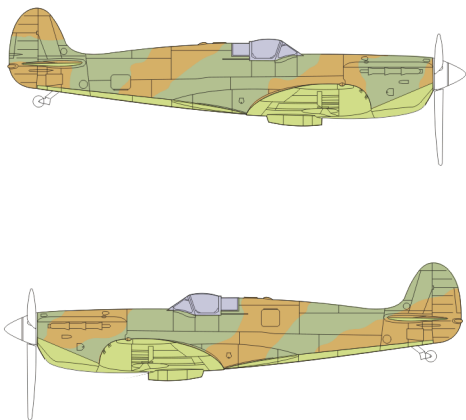

eduard
Express Mask

XS 522

Spitfire Cam. scheme A

The die-cut mask for accurate painting of the

1/72 KIT

1.)

2.)

DARK EARTH

3.)

4.)

5.)

6.)

7.)

8.)

9.)

DARK GREEN

DARK GREEN

10.)

11.)

LIQUID MASK OR TAPE

SKY

12.)

SKY

LIQUID MASK OR TAPE