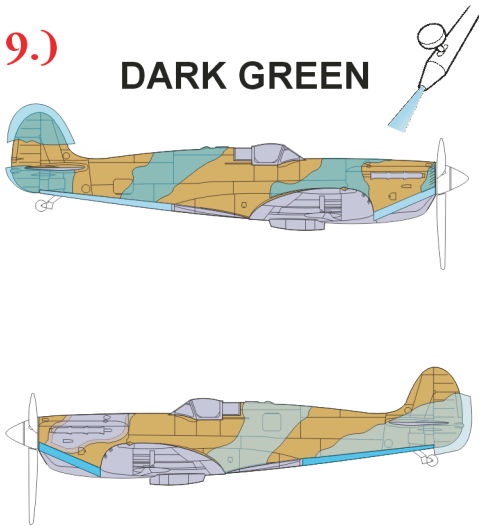

eduard
Express Mask

XS 522

Spitfire Cam. scheme A

The die-cut mask for accurate painting of the

1/72 KIT

1.)

2.)

DARK EARTH

3.)

4.)

5.)

6.)

7.)

8.)

9.)

DARK GREEN

DARK GREEN

10.)

11.)

LIQUID MASK OR TAPE

SKY

12.)

SKY

LIQUID MASK OR TAPE