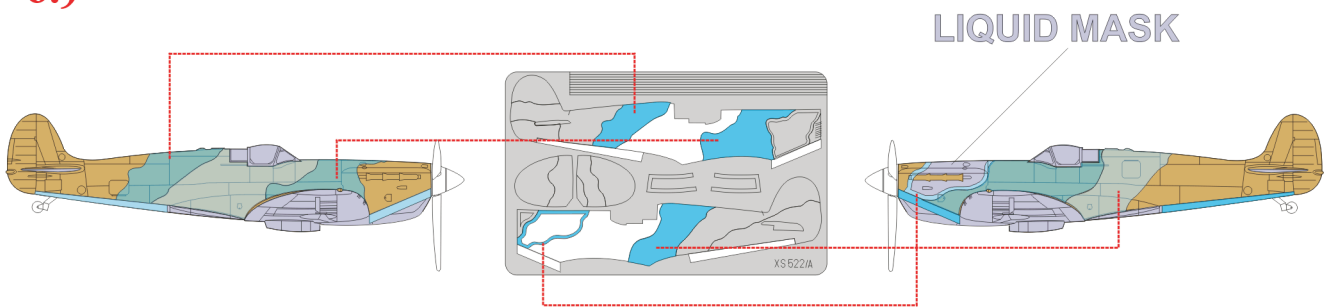

eduard
Express Mask

XS 522

Spitfire Cam. scheme A

The die-cut mask for accurate painting of the

1/72 KIT

1.)

2.)

DARK EARTH

3.)

4.)

5.)

6.)

7.)

8.)

9.)

DARK GREEN

DARK GREEN

10.)

11.)

LIQUID MASK OR TAPE

SKY

12.)

SKY

LIQUID MASK OR TAPE