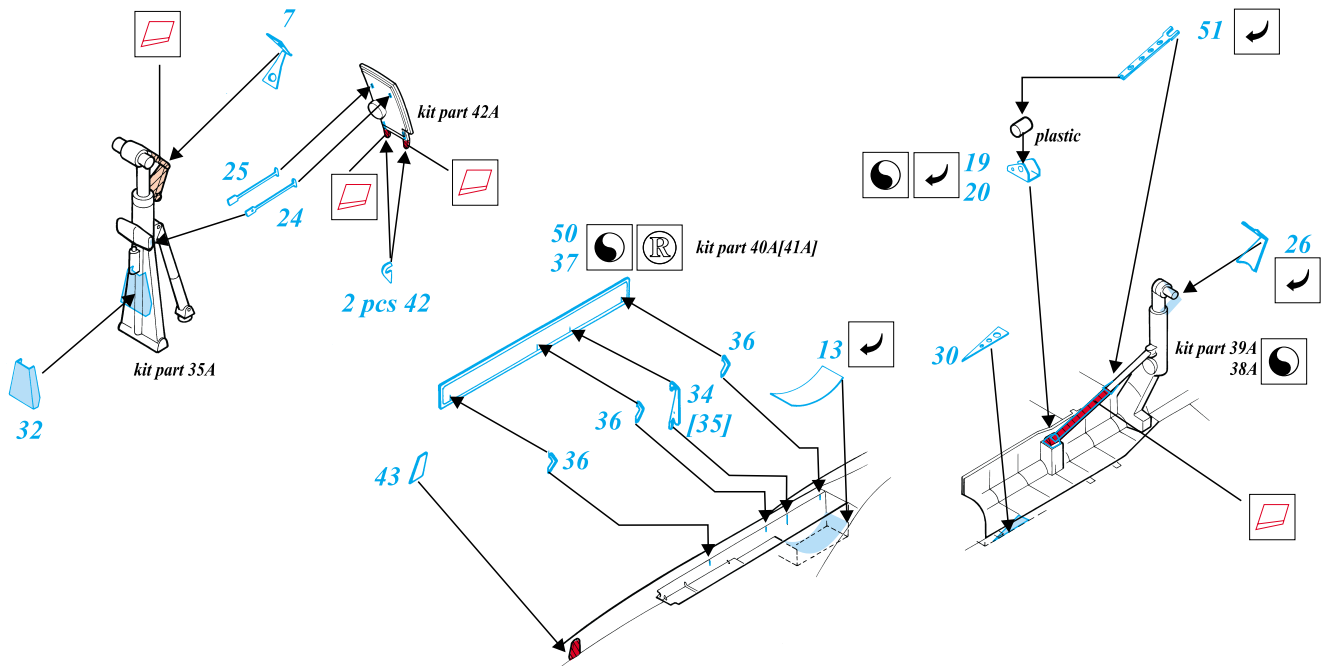

JAS-39 Gripen

1/72 scale detail set for Italeri kit • sada detailů pro model Italeri 1/72

eduard

72 343

-  SYMMETRICAL ASSEMBLY
SYMETRICKÁ MONTÁ
-  REMOVE
ODSTRANIT
-  BEND
OHNOUT
-  REPLACE
NAHRADIT
-  GRIND
OBROUSIT
-  OPTION
VOLBA

 ORIGINAL KIT PARTS
PŮVODNÍ DÍLY STAVEBNICE

 PHOTO-ETCHED PARTS
LEPTANÉ DÍLY

 PARTS TO BE REMOVED
DÍLY K ODSTRANĚNÍ

A EJECTION SEAT

B INTERIOR

C ENGINE

D UNDERCARRIAGE

E EXTERIOR PARTS