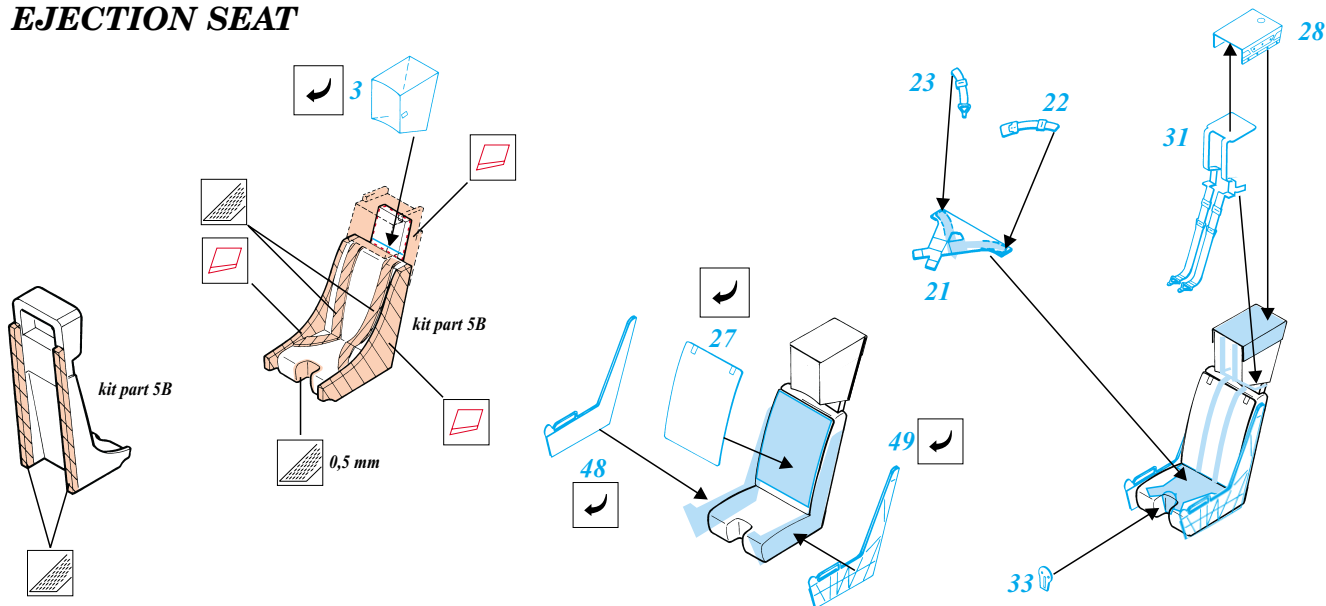

JAS-39 Gripen

1/72 scale detail set for Italeri kit • sada detailů pro model Italeri 1/72

eduard

72 343

-  SYMMETRICAL ASSEMBLY
SYMETRICKÁ MONTÁ
-  REMOVE
ODSTRANIT
-  BEND
OHNOUT
-  REPLACE
NAHRADIT
-  GRIND
OBROUSIT
-  OPTION
VOLBA

 ORIGINAL KIT PARTS
PŮVODNÍ DÍLY STAVEBNICE

 PHOTO-ETCHED PARTS
LEPTANÉ DÍLY

 PARTS TO BE REMOVED
DÍLY K ODSTRANĚNÍ

A EJECTION SEAT

B INTERIOR

C ENGINE

D UNDERCARRIAGE

E EXTERIOR PARTS