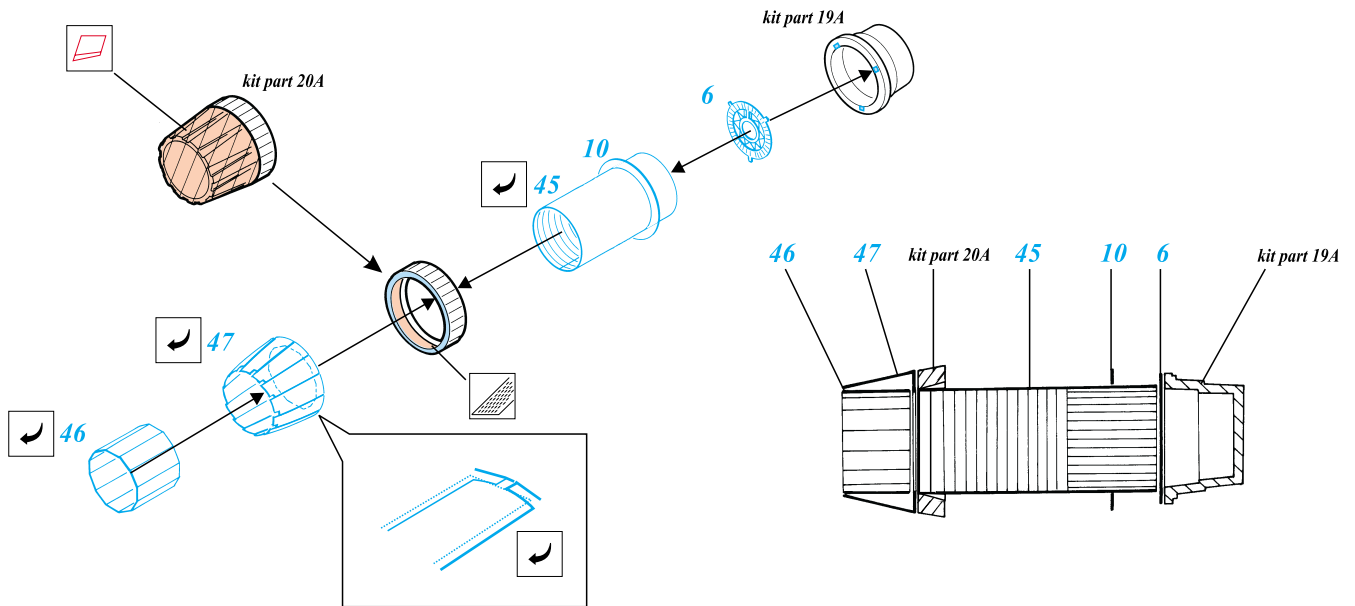

JAS-39 Gripen

1/72 scale detail set for Italeri kit • sada detailů pro model Italeri 1/72

eduard

72 343

-  SYMMETRICAL ASSEMBLY
SYMETRICKÁ MONTÁ
-  REMOVE
ODSTRANIT
-  BEND
OHNOUT
-  REPLACE
NAHRADIT
-  GRIND
OBROUSIT
-  OPTION
VOLBA

 ORIGINAL KIT PARTS
PŮVODNÍ DÍLY STAVEBNICE

 PHOTO-ETCHED PARTS
LEPTANÉ DÍLY

 PARTS TO BE REMOVED
DÍLY K ODSTRANĚNÍ

A EJECTION SEAT

B INTERIOR

C ENGINE

D UNDERCARRIAGE

E EXTERIOR PARTS