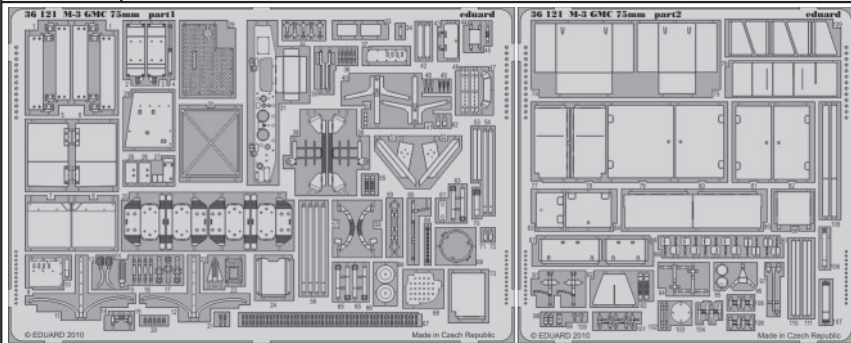

## 36 121

1/35 scale detail set for DRAGON kit • sada detailů pro model 1/35 DRAGON

- APPLY EXPRESS MASK AND PAINT BEFORE GLUING  
POUŽIT EXPRESS MASK NABARVIT PŘED SLEPENÍM
- SYMETRICAL ASSEMBLY  
SYMETRICKÁ MONTÁŽ
- REMOVE  
ODSTRANIT
- GRIND  
OBROUSIT
- DRILL HOLE  
VRTAT OTVOR
- BEND  
OHNOUT
- OPTION  
VOLBA
- REPLACE  
NAHRADIT