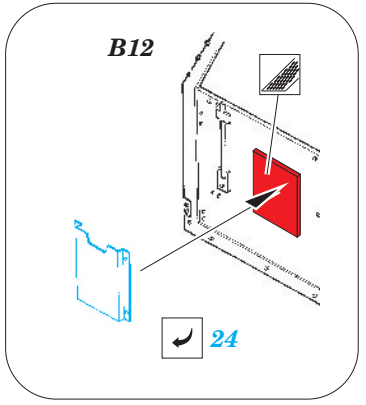

36 121  
M-3 GMC 75mm

ORIGINAL KIT PARTS  
PŮVODNÍ DÍLY STAVEBNICE

PHOTO-ETCHED PARTS  
LEPTANÉ DÍLY

PARTS TO BE REMOVED  
DÍLY K ODSTRANĚNÍ

FILL  
TMELIT

**REFERENCES:**  
R.P.Hunnicut.....HALF-TRACK

**D8, D9, D14, D15, D35**

**4pcs**

**T1** **T3**

38 (R) B6, MA1

39 (R) B7, MA1

D16

55

E4 E3

E5

57 58 (R) D10

67

B9

17

B21

27

45

R11