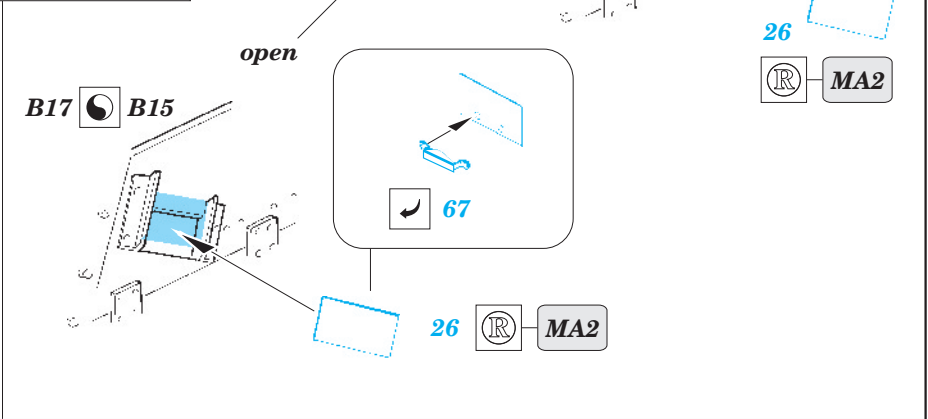

36 121  
M-3 GMC 75mm

ORIGINAL KIT PARTS  
PŮVODNÍ DÍLY STAVEBNICE

PHOTO-ETCHED PARTS  
LEPTANÉ DÍLY

PARTS TO BE REMOVED  
DÍLY K ODSTRANĚNÍ

FILL  
TMELIT

**REFERENCES:**  
R.P.Hunnicut.....HALF-TRACK

**D8, D9, D14, D15, D35**

**4pcs**

**T1** **T3**

38 (R) B6, MA1

39 (R) B7, MA1

D16

55

E4 E3

E5