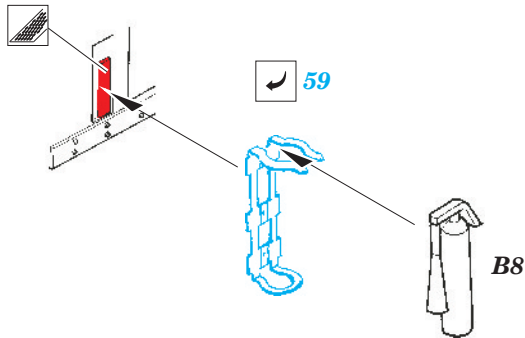

36 121  
M-3 GMC 75mm

ORIGINAL KIT PARTS  
PŮVODNÍ DÍLY STAVEBNICE

PHOTO-ETCHED PARTS  
LEPTANÉ DÍLY

PARTS TO BE REMOVED  
DÍLY K ODSTRANĚNÍ

FILL  
TMELIT

**REFERENCES:**  
R.P.Hunnicut.....HALF-TRACK

**D8, D9, D14, D15, D35**

**4pcs**

**T1** **T3**

38 (R) B6, MA1

39 (R) B7, MA1

D16

55

E4 E3

E5

57 58 (R) D10

67

B9

17

B21

27

45

R11