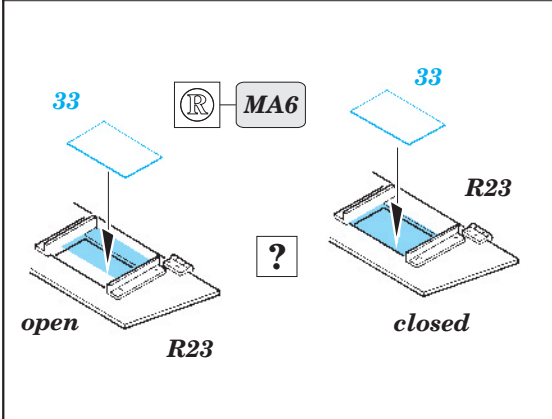

36 121  
M-3 GMC 75mm

ORIGINAL KIT PARTS  
PŮVODNÍ DÍLY STAVEBNICE

PHOTO-ETCHED PARTS  
LEPTANÉ DÍLY

PARTS TO BE REMOVED  
DÍLY K ODSTRANĚNÍ

FILL  
TMELIT

**REFERENCES:**  
R.P.Hunnicut.....HALF-TRACK

**D8, D9, D14, D15, D35**

**4pcs**

**T1** **T3**

38 (R) B6, MA1

39 (R) B7, MA1

D16

55

E4 E3

E5