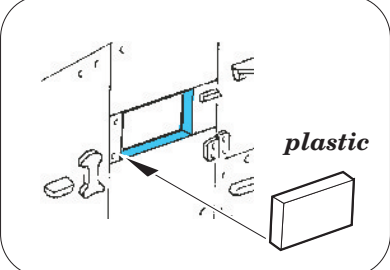

D8, D9, D14, D15, D35

4pcs

T1 **T3**