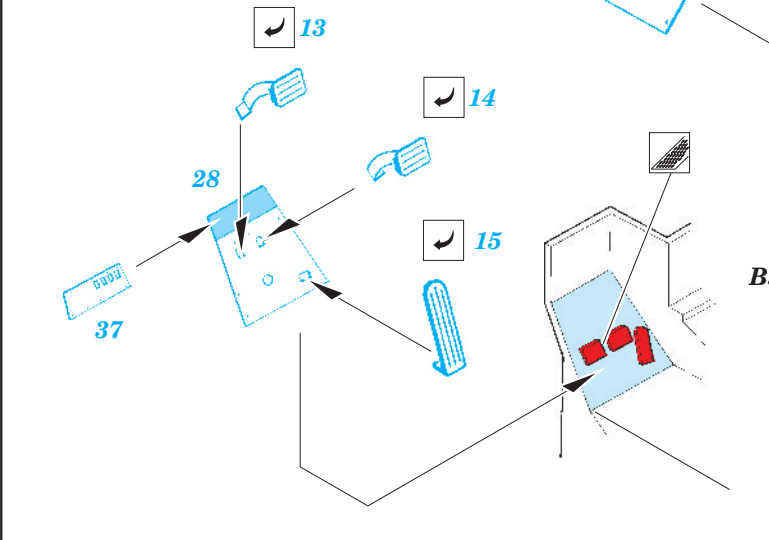

36 121  
M-3 GMC 75mm

ORIGINAL KIT PARTS  
PŮVODNÍ DÍLY STAVEBNICE

PHOTO-ETCHED PARTS  
LEPTANÉ DÍLY

PARTS TO BE REMOVED  
DÍLY K ODSTRANĚNÍ

FILL  
TMELIT

**REFERENCES:**  
R.P.Hunnicut.....HALF-TRACK

**D8, D9, D14, D15, D35**

**4pcs**

**T1** **T3**

38 (R) B6, MA1

39 (R) B7, MA1

D16

55

E4 E3

E5

57 58 (R) D10

67

B9

17

B21

27

45

R11