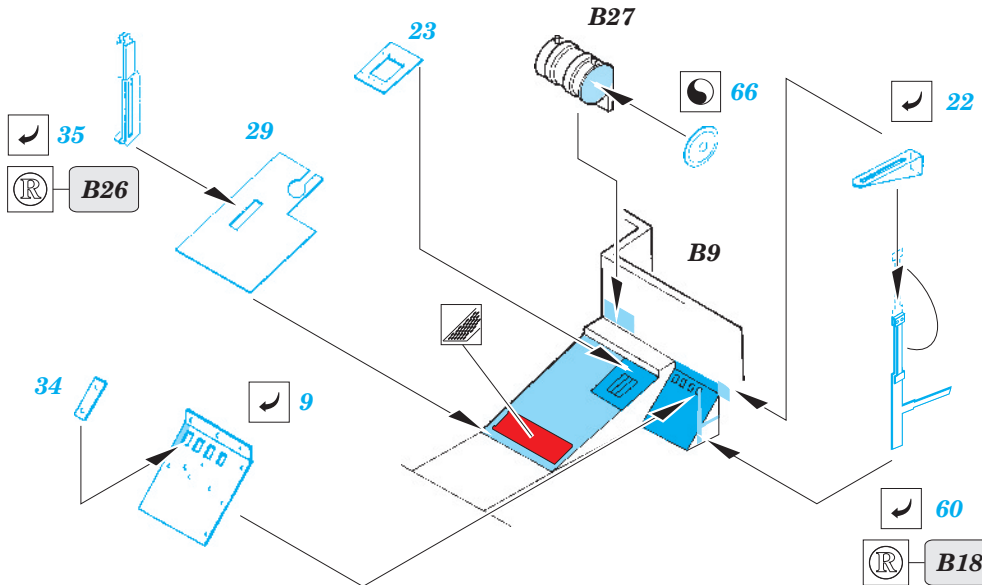

## 36 121

1/35 scale detail set for DRAGON kit • sada detailů pro model 1/35 DRAGON

- APPLY EXPRESS MASK AND PAINT BEFORE GLUING  
POUŽIT EXPRESS MASK NABARVIT PŘED SLEPENÍM
- SYMETRICAL ASSEMBLY  
SYMETRICKÁ MONTÁŽ
- REMOVE  
ODSTRANIT
- GRIND  
OBROUSIT
- DRILL HOLE  
VRTAT OTVOR
- BEND  
OHNOUT
- OPTION  
VOLBA
- REPLACE  
NAHRADIT

36 121  
M-3 GMC 75mm

ORIGINAL KIT PARTS  
PŮVODNÍ DÍLY STAVEBNICE

PHOTO-ETCHED PARTS  
LEPTANÉ DÍLY

PARTS TO BE REMOVED  
DÍLY K ODSTRANĚNÍ

FILL  
TMELIT

**REFERENCES:**  
R.P.Hunnicut.....HALF-TRACK

**D8, D9, D14, D15, D35**

**4pcs**

**T1** **T3**

38 (R) B6, MA1

39 (R) B7, MA1

D16

55

E4 E3

E5