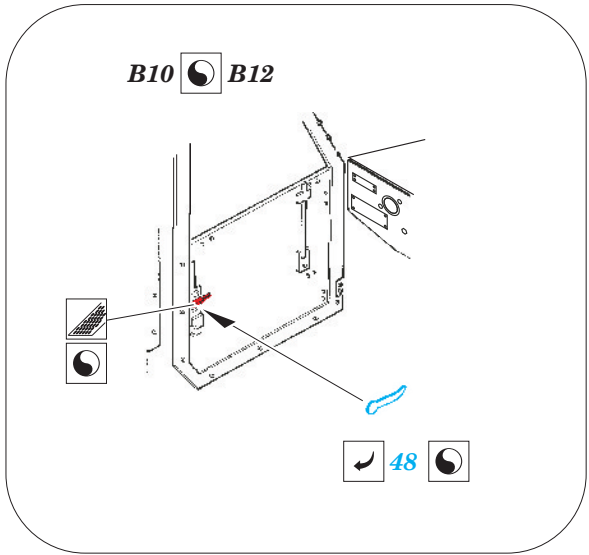

36 121  
M-3 GMC 75mm

ORIGINAL KIT PARTS  
PŮVODNÍ DÍLY STAVEBNICE

PHOTO-ETCHED PARTS  
LEPTANÉ DÍLY

PARTS TO BE REMOVED  
DÍLY K ODSTRANĚNÍ

FILL  
TMELIT

**REFERENCES:**  
R.P.Hunnicut.....HALF-TRACK

**D8, D9, D14, D15, D35**

**4pcs**

**T1** **T3**

38 (R) B6, MA1

39 (R) B7, MA1

D16

55

E4 E3

E5

57 58 (R) D10

67

B9

17

B21

27

45

R11