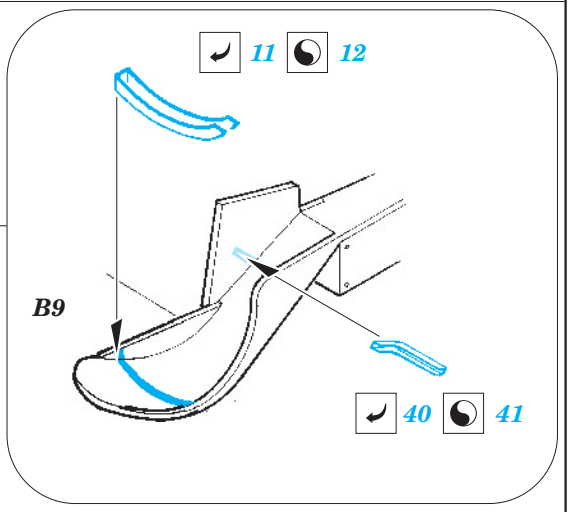

## 36 121

1/35 scale detail set for DRAGON kit • sada detailů pro model 1/35 DRAGON

- APPLY EXPRESS MASK AND PAINT BEFORE GLUING  
POUŽIT EXPRESS MASK NABARVIT PŘED SLEPENÍM
- SYMETRICAL ASSEMBLY  
SYMETRICKÁ MONTÁŽ
- REMOVE  
ODSTRANIT
- GRIND  
OBROUSIT
- DRILL HOLE  
VRTAT OTVOR
- BEND  
OHNOUT
- OPTION  
VOLBA
- REPLACE  
NAHRADIT

36 121  
M-3 GMC 75mm

ORIGINAL KIT PARTS  
PŮVODNÍ DÍLY STAVEBNICE

PHOTO-ETCHED PARTS  
LEPTANÉ DÍLY

PARTS TO BE REMOVED  
DÍLY K ODSTRANĚNÍ

FILL  
TMELIT

**REFERENCES:**  
R.P.Hunnicut.....HALF-TRACK

**D8, D9, D14, D15, D35**

**4pcs**

**T1** **T3**

38 (R) B6, MA1

39 (R) B7, MA1

D16

55

E4 E3

E5

57 58 (R) D10

67

B9

17

B21

27

45

R11