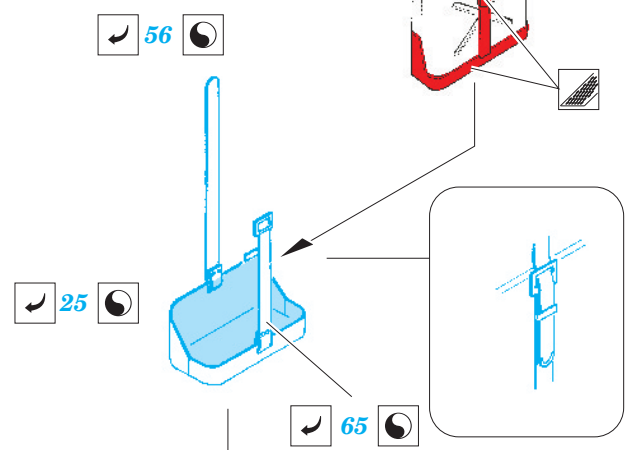

36 121  
M-3 GMC 75mm

ORIGINAL KIT PARTS  
PŮVODNÍ DÍLY STAVEBNICE

PHOTO-ETCHED PARTS  
LEPTANÉ DÍLY

PARTS TO BE REMOVED  
DÍLY K ODSTRANĚNÍ

FILL  
TMELIT

**REFERENCES:**  
R.P.Hunnicut.....HALF-TRACK

**D8, D9, D14, D15, D35**

**4pcs**

**T1** **T3**

38 (R) B6, MA1

39 (R) B7, MA1

D16

55

E4 E3

E5