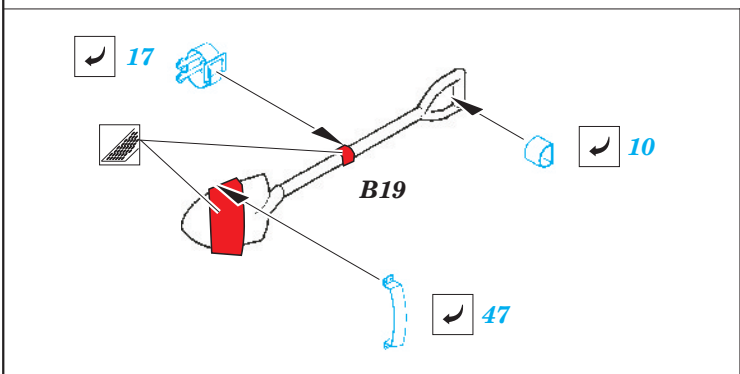

36 121  
M-3 GMC 75mm

ORIGINAL KIT PARTS  
PŮVODNÍ DÍLY STAVEBNICE

PHOTO-ETCHED PARTS  
LEPTANÉ DÍLY

PARTS TO BE REMOVED  
DÍLY K ODSTRANĚNÍ

FILL  
TMELIT

**REFERENCES:**  
R.P.Hunnicut.....HALF-TRACK

**D8, D9, D14, D15, D35**

**4pcs**

**T1** **T3**

38 (R) B6, MA1

39 (R) B7, MA1

D16

55

E4 E3

E5