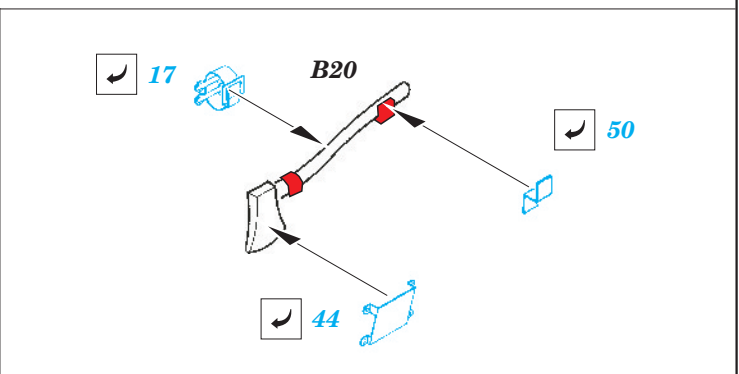

36 121  
M-3 GMC 75mm

ORIGINAL KIT PARTS  
PŮVODNÍ DÍLY STAVEBNICE

PHOTO-ETCHED PARTS  
LEPTANÉ DÍLY

PARTS TO BE REMOVED  
DÍLY K ODSTRANĚNÍ

FILL  
TMELIT

**REFERENCES:**  
R.P.Hunnicut.....HALF-TRACK

**D8, D9, D14, D15, D35**

**4pcs**

**T1** **T3**

38 (R) B6, MA1

39 (R) B7, MA1

D16

55

E4 E3

E5