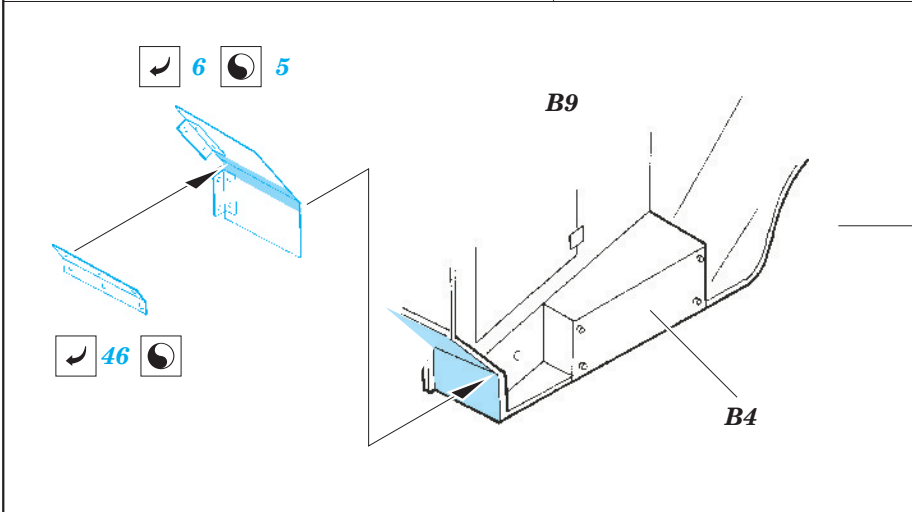

36 121  
M-3 GMC 75mm

ORIGINAL KIT PARTS  
PŮVODNÍ DÍLY STAVEBNICE

PHOTO-ETCHED PARTS  
LEPTANÉ DÍLY

PARTS TO BE REMOVED  
DÍLY K ODSTRANĚNÍ

FILL  
TMELIT

**REFERENCES:**  
R.P.Hunnicut.....HALF-TRACK

**D8, D9, D14, D15, D35**

**4pcs**

**T1** **T3**

38 (R) B6, MA1

39 (R) B7, MA1

D16

55

E4 E3

E5