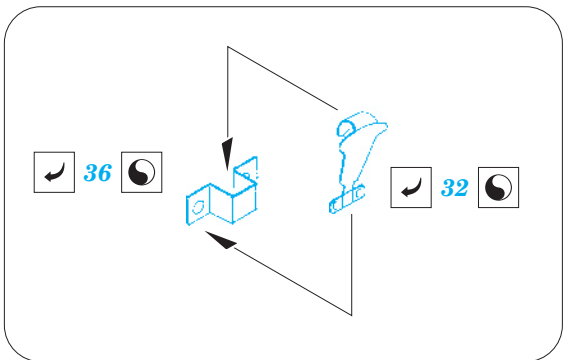

36 121  
M-3 GMC 75mm

ORIGINAL KIT PARTS  
PŮVODNÍ DÍLY STAVEBNICE

PHOTO-ETCHED PARTS  
LEPTANÉ DÍLY

PARTS TO BE REMOVED  
DÍLY K ODSTRANĚNÍ

FILL  
TMELIT

**REFERENCES:**  
R.P.Hunnicut.....HALF-TRACK

**D8, D9, D14, D15, D35**

**4pcs**

**T1** **T3**

38 (R) B6, MA1

39 (R) B7, MA1

D16

55

E4 E3

E5