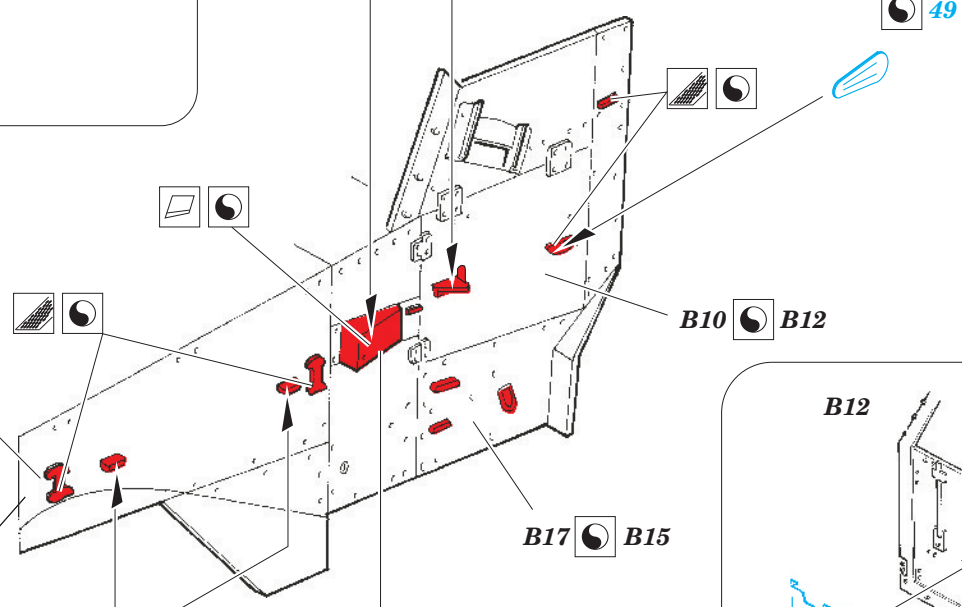

## 36 121

1/35 scale detail set for DRAGON kit • sada detailů pro model 1/35 DRAGON

- APPLY EXPRESS MASK AND PAINT BEFORE GLUING  
POUŽIT EXPRESS MASK NABARVIT PŘED SLEPENÍM
- SYMETRICAL ASSEMBLY  
SYMETRICKÁ MONTÁŽ
- REMOVE  
ODSTRANIT
- GRIND  
OBROUSIT
- DRILL HOLE  
VRTAT OTVOR
- BEND  
OHNOUT
- OPTION  
VOLBA
- REPLACE  
NAHRADIT

36 121  
M-3 GMC 75mm

ORIGINAL KIT PARTS  
PŮVODNÍ DÍLY STAVEBNICE

PHOTO-ETCHED PARTS  
LEPTANÉ DÍLY

PARTS TO BE REMOVED  
DÍLY K ODSTRANĚNÍ

FILL  
TMELIT

**REFERENCES:**  
R.P.Hunnicut.....HALF-TRACK

**D8, D9, D14, D15, D35**

**4pcs**

**T1** **T3**

38 (R) B6, MA1

39 (R) B7, MA1

D16

55

E4 E3

E5

57 58 (R) D10

67

B9

17

B21

27

45

R11