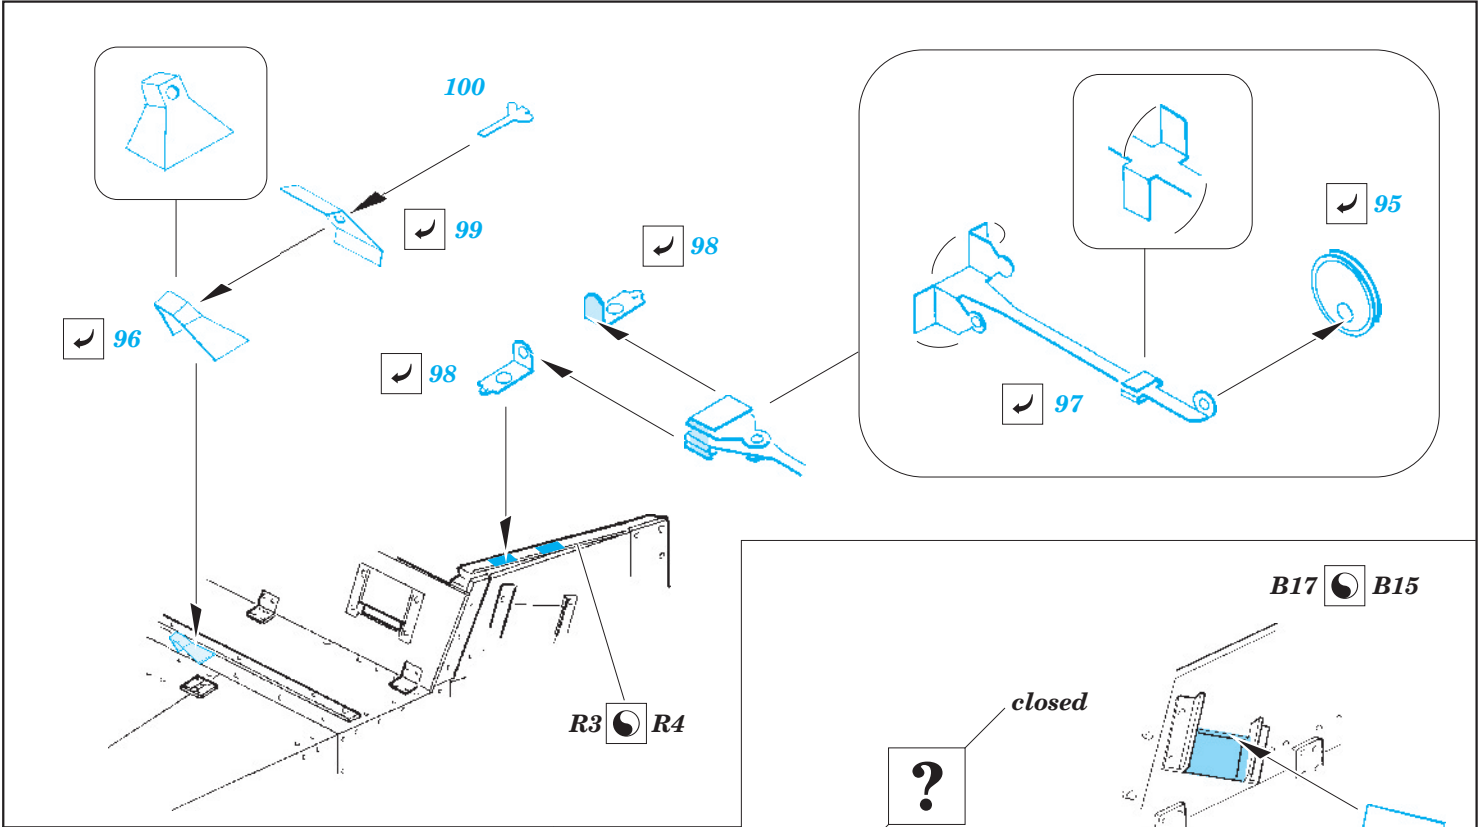

## 36 121

1/35 scale detail set for DRAGON kit • sada detailů pro model 1/35 DRAGON

- APPLY EXPRESS MASK AND PAINT BEFORE GLUING  
POUŽIT EXPRESS MASK NABARVIT PŘED SLEPENÍM
- SYMETRICAL ASSEMBLY  
SYMETRICKÁ MONTÁŽ
- REMOVE  
ODSTRANIT
- GRIND  
OBROUSIT
- DRILL HOLE  
VRTAT OTVOR
- BEND  
OHNOUT
- OPTION  
VOLBA
- REPLACE  
NAHRADIT

36 121  
M-3 GMC 75mm

ORIGINAL KIT PARTS  
PŮVODNÍ DÍLY STAVEBNICE

PHOTO-ETCHED PARTS  
LEPTANÉ DÍLY

PARTS TO BE REMOVED  
DÍLY K ODSTRANĚNÍ

FILL  
TMELIT

**REFERENCES:**  
R.P.Hunnicut.....HALF-TRACK

**D8, D9, D14, D15, D35**

**4pcs**

**T1** **T3**

38 (R) B6, MA1

39 (R) B7, MA1

D16

55

E4 E3

E5