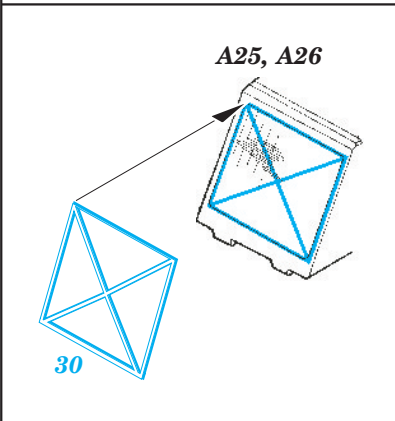

## 36 121

1/35 scale detail set for DRAGON kit • sada detailů pro model 1/35 DRAGON

- APPLY EXPRESS MASK AND PAINT BEFORE GLUING  
POUŽIT EXPRESS MASK NABARVIT PŘED SLEPENÍM
- SYMETRICAL ASSEMBLY  
SYMETRICKÁ MONTÁŽ
- REMOVE  
ODSTRANIT
- GRIND  
OBROUSIT
- DRILL HOLE  
VRTAT OTVOR
- BEND  
OHNOUT
- OPTION  
VOLBA
- REPLACE  
NAHRADIT

36 121  
M-3 GMC 75mm

ORIGINAL KIT PARTS  
PŮVODNÍ DÍLY STAVEBNICE

PHOTO-ETCHED PARTS  
LEPTANÉ DÍLY

PARTS TO BE REMOVED  
DÍLY K ODSTRANĚNÍ

FILL  
TMELIT

**REFERENCES:**  
R.P.Hunnicut.....HALF-TRACK

**D8, D9, D14, D15, D35**

**4pcs**

**T1** **T3**

38 (R) B6, MA1

39 (R) B7, MA1

D16

55

E4 E3

E5

57 58 (R) D10

67

B9

17

B21

27

45

R11