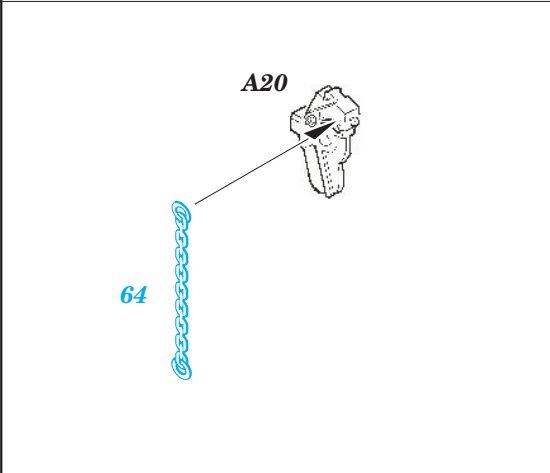

36 121  
M-3 GMC 75mm

ORIGINAL KIT PARTS  
PŮVODNÍ DÍLY STAVEBNICE

PHOTO-ETCHED PARTS  
LEPTANÉ DÍLY

PARTS TO BE REMOVED  
DÍLY K ODSTRANĚNÍ

FILL  
TMELIT

**REFERENCES:**  
R.P.Hunnicut.....HALF-TRACK

**D8, D9, D14, D15, D35**

**4pcs**

**T1** **T3**

38 (R) B6, MA1

39 (R) B7, MA1

D16

55

E4 E3

E5

57 58 (R) D10

67

B9

17

B21

27

45

R11