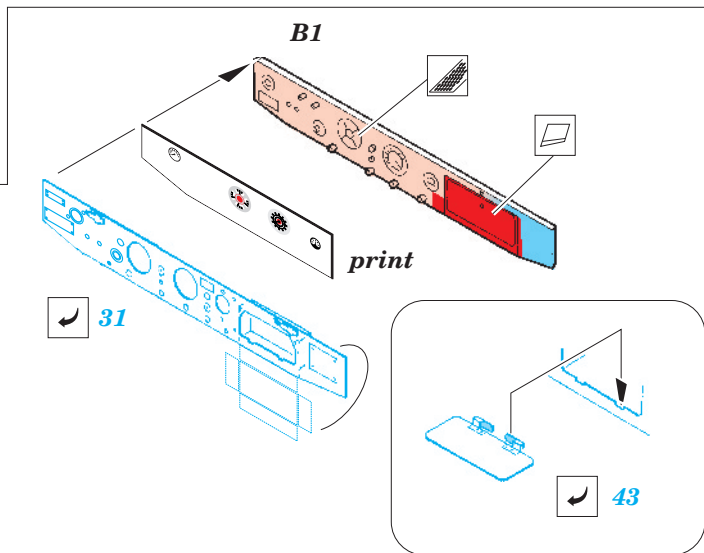

## 36 121

1/35 scale detail set for DRAGON kit • sada detailů pro model 1/35 DRAGON

- APPLY EXPRESS MASK AND PAINT BEFORE GLUING  
POUŽIT EXPRESS MASK NABARVIT PŘED SLEPENÍM
- SYMETRICAL ASSEMBLY  
SYMETRICKÁ MONTÁŽ
- REMOVE  
ODSTRANIT
- GRIND  
OBROUSIT
- DRILL HOLE  
VRTAT OTVOR
- BEND  
OHNOUT
- OPTION  
VOLBA
- REPLACE  
NAHRADIT

36 121  
M-3 GMC 75mm

ORIGINAL KIT PARTS  
PŮVODNÍ DÍLY STAVEBNICE

PHOTO-ETCHED PARTS  
LEPTANÉ DÍLY

PARTS TO BE REMOVED  
DÍLY K ODSTRANĚNÍ

FILL  
TMELIT

**REFERENCES:**  
R.P.Hunnicut.....HALF-TRACK

**D8, D9, D14, D15, D35**

**4pcs**

**T1** **T3**

38 (R) B6, MA1

39 (R) B7, MA1

D16

55

E4 E3

E5