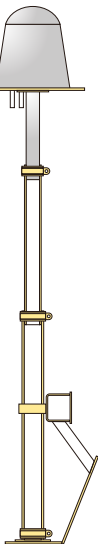

1/35 MILITARY MINIATURE VEHICLE UPGRADE SERIES PEA242

Modern US LAV-25 ECM Antenna set (pole telescopic)

现代美军 LAV-25用 ECM金属天线
改造件(可伸缩)

[GP]

VOYAGERMODEL®
The Best Upgrade Solution

沃雅®

a

b

c

d

自制
Scratch build

M15

e

收纳
Retrieved

展开
Extended

金属件
Metal part

M10

M8

M7

自制
Scratch build

M4

自制
Scratch build

自制
Scratch build