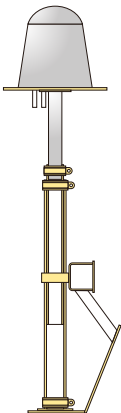

1/35 MILITARY MINIATURE VEHICLE UPGRADE SERIES PEA242

Modern US LAV-25 ECM Antenna set (pole telescopic)

现代美军 LAV-25用 ECM金属天线
改造件(可伸缩)

[GP]

VOYAGERMODEL®
The Best Upgrade Solution

沃雅®

a

b

c

d

自制
Scratch build

M15

e

收纳
Retrieved

展开
Extended

金属件
Metal part

M10

M8

M7

自制
Scratch build

M4

自制
Scratch build

自制
Scratch build