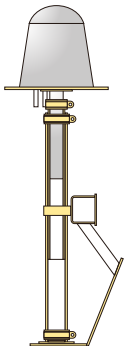

1/35 MILITARY MINIATURE VEHICLE UPGRADE SERIES PEA242

Modern US LAV-25 ECM Antenna set (pole telescopic)

现代美军 LAV-25用 ECM金属天线
改造件(可伸缩)

[GP]

VOYAGERMODEL®
The Best Upgrade Solution

沃雅®

a

b

c

d

自制
Scratch build

M15

e

收纳
Retrieved

展开
Extended

金属件
Metal part

M10

M8

M7

自制
Scratch build

M4

自制
Scratch build

自制
Scratch build