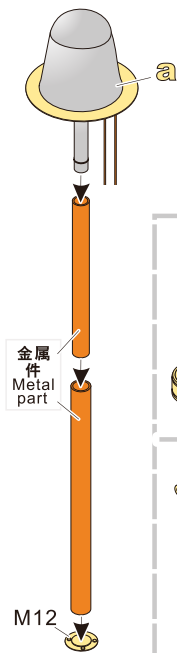

1/35 MILITARY MINIATURE VEHICLE UPGRADE SERIES PEA242

Modern US LAV-25 ECM Antenna set (pole telescopic)

现代美军 LAV-25用 ECM金属天线
改造件(可伸缩)

[GP]

VOYAGERMODEL®
The Best Upgrade Solution

沃雅®

a

b

c

d

自制
Scratch build

M15

e

收纳
Retrieved

展开
Extended

金属件
Metal part

M10

M8

M7

自制
Scratch build

M4

自制
Scratch build

自制
Scratch build