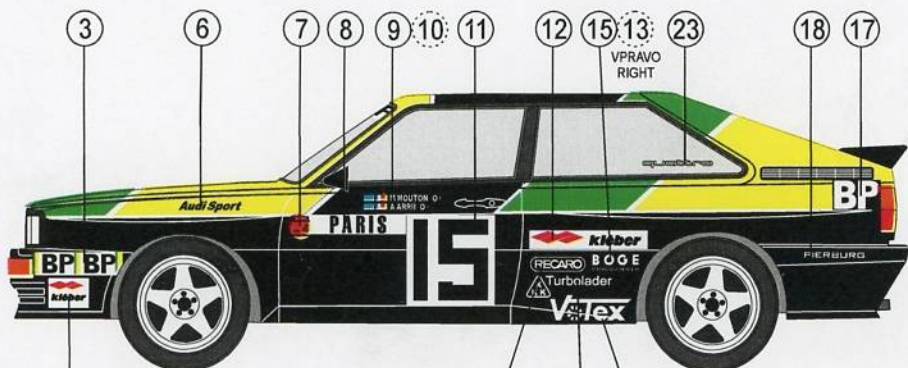

# QUATTRO RALLY GR.4 - 1981 RALLYE MONTE CARLO - MOUTON / ARRI

**REJI**  
MODEL 132

Pro stavebnice / for kits - ITALERI, REVELL, ESCI  
Barva karoserie / Color body - černá / black

19

5

OBTISKY Č. 33 - 40 POUŽIJTE V INTERIERU  
DECALS NO. 33 - 40 YOU USE ON INTERIOR

24

27

21

20

2

1

2

29