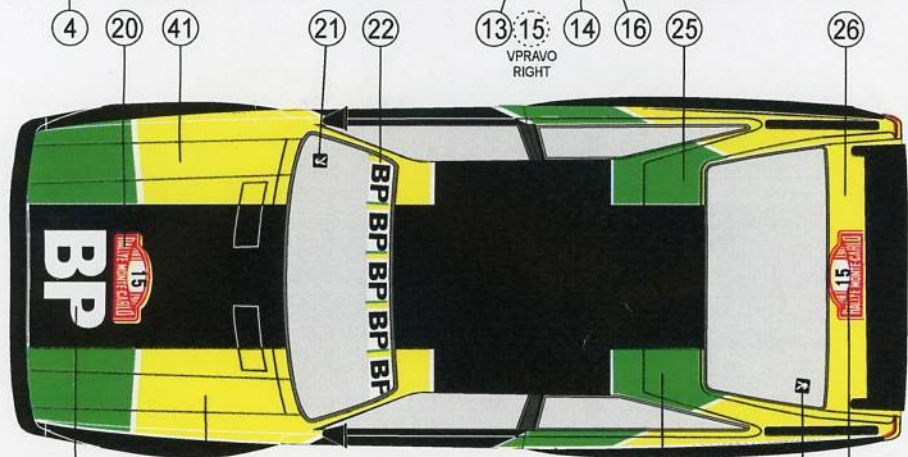

# QUATTRO RALLY GR.4 - 1981 RALLYE MONTE CARLO - MOUTON / ARRI

**REJI**  
MODEL 132

Pro stavebnice / for kits - ITALERI, REVELL, ESCI  
Barva karoserie / Color body - černá / black

19

5

OBTISKY Č. 33 - 40 POUŽIJTE V INTERIERU  
DECALS NO. 33 - 40 YOU USE ON INTERIOR

24

27

21

20

2

1

2

29