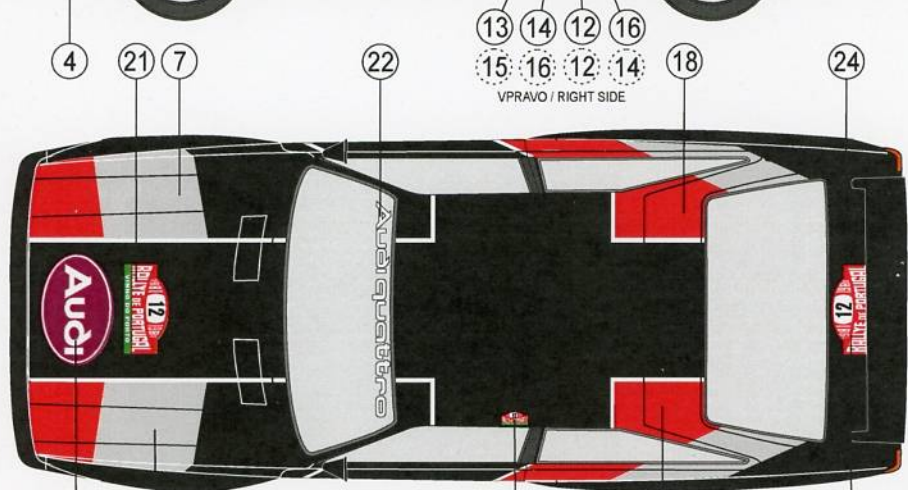

QUATTRO RALLY GR.4 - 1981 RALLYE PORTUGAL - M.MOUTON / F.PONS

REJI
MODEL 133

Pro stavebnice / for kits - ITALERI, REVELL, ESCI
Barva karoserie / Color body - černá / black

20 5 23 17 27 21
OBTISKY Č. 30 - 37 POUŽIJTE V INTERIERU
DECALS NO.30 - 37 YOU USE ON INTERIOR