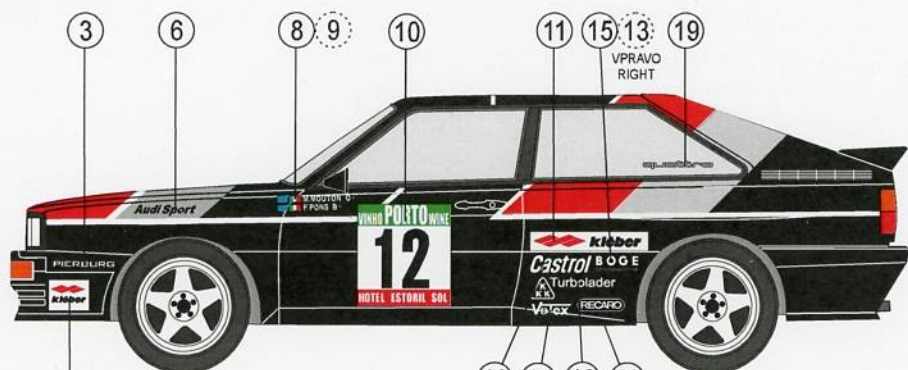

QUATTRO RALLY GR.4 - 1981 RALLYE PORTUGAL - M.MOUTON / F.PONS

REJI
MODEL 133

Pro stavebnice / for kits - ITALERI, REVELL, ESCI
Barva karoserie / Color body - černá / black

20 5 23 17 27 21
OBTISKY Č. 30 - 37 POUŽIJTE V INTERIERU
DECALS NO.30 - 37 YOU USE ON INTERIOR