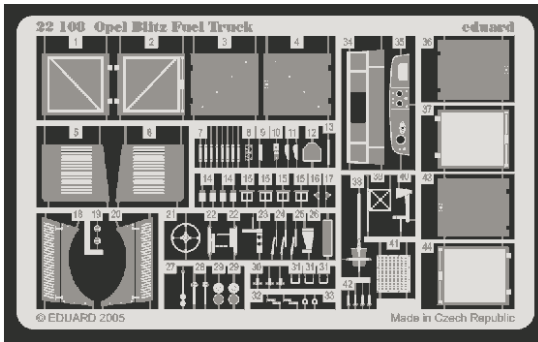

Opel Blitz fuel truck

1/72 scale detail set for Academy • sada detailů pro model 1/72 Academy

eduard

22 108

Film

-  APPLY EXPRESS MASK AND PAINT BEFORE GLUING
POUŽÍT EXPRESS MASK NABARVIT PŘED SLEPENÍM
-  SYMMETRICAL ASSEMBLY
SYMETRICKÁ MONTÁŽ
-  REMOVE
ODSTRANIT
-  GRIND
OBROUSIT
-  DRILL HOLE
VRTAT OTVOR
-  BEND
OHNOUT
-  OPTION
VOLBA
-  REPLACE
NAHRADIT

ORIGINAL KIT PARTS
PŮVODNÍ DÍLY STAVEBNICE

PHOTO-ETCHED PARTS
LEPTANÉ DÍLY

PARTS TO BE REMOVED
DÍLY K ODSTRANĚNÍ

FILL
TMELIT