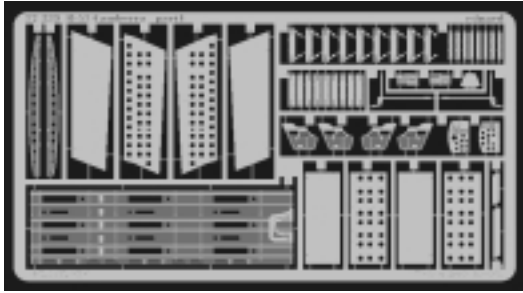

# B - 57 B Canberra

1/72 scale detail set for Italeri kit • sada detailů pro model Italeri 1/72

eduard

72 339

-  SYMETRICAL ASSEMBLY  
SYMETRICKÁ MONTÁŽ
-  REMOVE  
ODSTRANIT
-  BEND  
OHNOUT
-  REPLACE  
NAHRADIT
-  GRIND  
OBROUSIT
-  OPTION  
VOLBA

 ORIGINAL KIT PARTS  
PŮVODNÍ DÍLY STAVEBNICE

 PHOTO-ETCHED PARTS  
LEPTANÉ DÍLY

 PARTS TO BE REMOVED  
DÍLY K ODSTRANĚNÍ