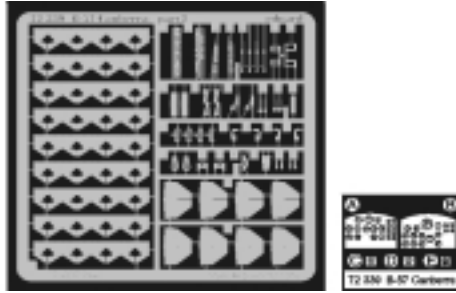

# B - 57 B Canberra

1/72 scale detail set for Italeri kit • sada detailů pro model Italeri 1/72

eduard

72 339

-  SYMETRICAL ASSEMBLY  
SYMETRICKÁ MONTÁŽ
-  REMOVE  
ODSTRANIT
-  BEND  
OHNOUT
-  REPLACE  
NAHRADIT
-  GRIND  
OBROUSIT
-  OPTION  
VOLBA

 ORIGINAL KIT PARTS  
PŮVODNÍ DÍLY STAVEBNICE

 PHOTO-ETCHED PARTS  
LEPTANÉ DÍLY

 PARTS TO BE REMOVED  
DÍLY K ODSTRANĚNÍ