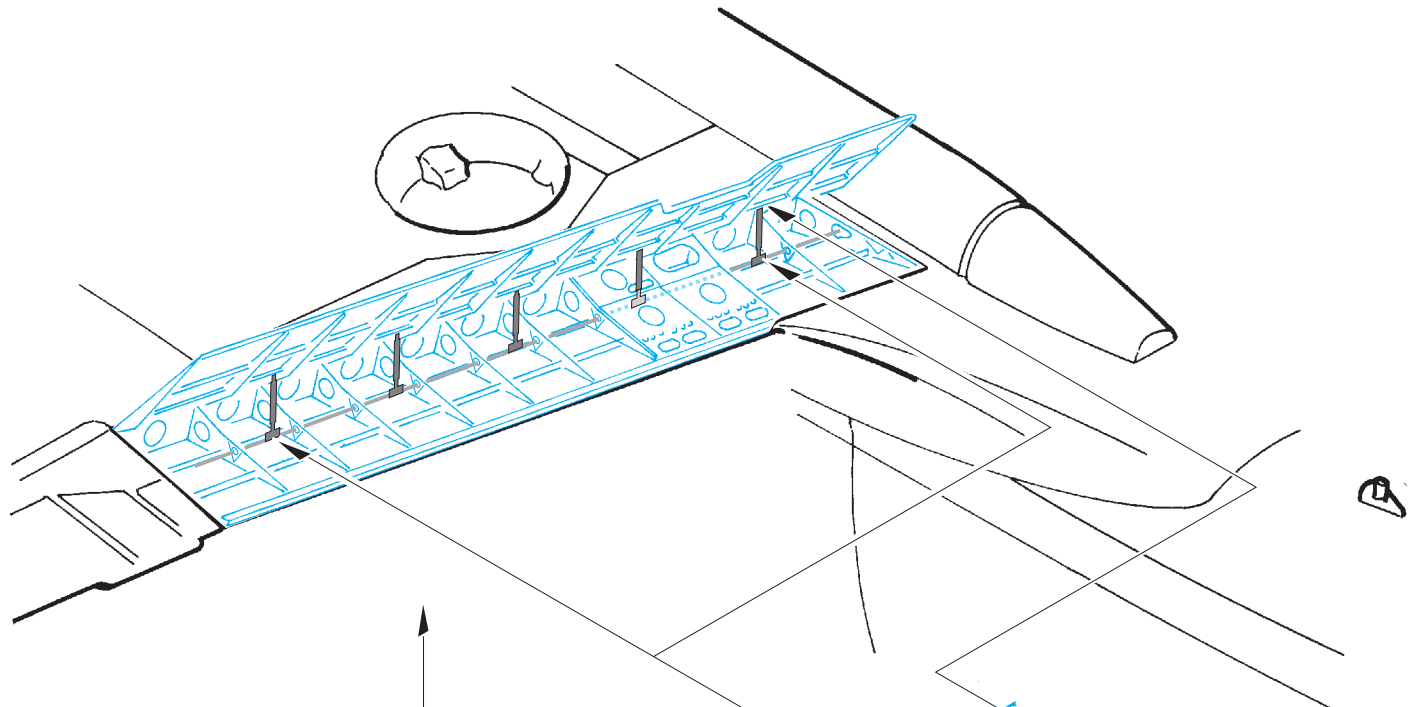

P-40B landing flaps

eduard

detail set for 1/48 AIRFIX No. A05130 kit • sada detailů pro stavebnici 1/48 AIRFIX No. A05130

48 895

- APPLY EXPRESS MASK AND PAINT BEFORE GLUING
POUŽIT EXPRESS MASK NABARVIT PŘED SLEPENÍM
- SYMMETRICAL ASSEMBLY
SYMETRICKÁ MONTÁŽ
- REMOVE
ODSTRANIT
- GRIND
OBROUSIT
- DRILL HOLE
VRTAT OTVOR
- COLORED ETCHED PARTS
LEPTANÉ BAREVNÉ DÍLY
- ETCHED PARTS
LEPTANÉ NEBAREVNÉ DÍLY
- ORIGINAL KIT PARTS
PŮVODNÍ DÍLY STAVEBNICE
- BEND
OHNOUT
- OPTION
VOLBA
- REPLACE
NAHRADIT

ORIGINAL KIT PARTS
PŮVODNÍ DÍLY STAVEBNICE

PHOTO-ETCHED PARTS
LEPTANÉ DÍLY

PARTS TO BE REMOVED
DÍLY K ODSTRANĚNÍ

FILL
TMELIT

step 8

☑ 2 ☉ 10

6 ☉ 7

5 ☉ 8

5 ☉ 8

step 9

step 10

☑ 2 ☉ 10

☑ 2 ☉ 10

☑ 1 ☉ 11

C01

B12 ☉ **B11**