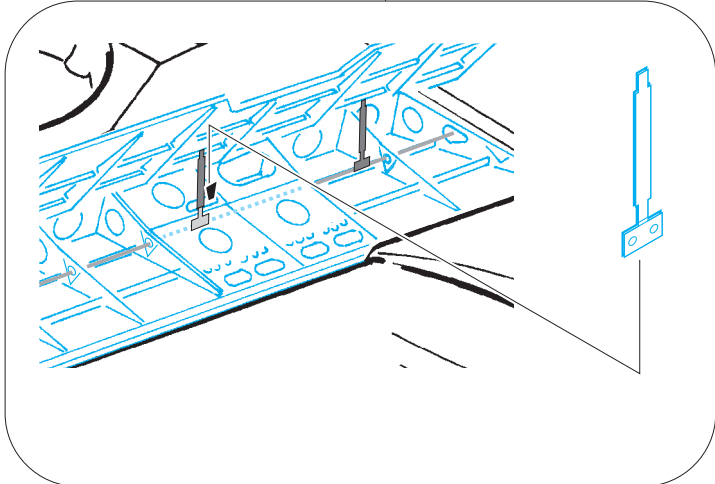

P-40B landing flaps

eduard

detail set for 1/48 AIRFIX No. A05130 kit • sada detailů pro stavebnici 1/48 AIRFIX No. A05130

48 895

- APPLY EXPRESS MASK AND PAINT BEFORE GLUING
POUŽIT EXPRESS MASK NABARVIT PŘED SLEPENÍM
- SYMMETRICAL ASSEMBLY
SYMETRICKÁ MONTÁŽ
- REMOVE
ODSTRANIT
- GRIND
OBROUSIT
- DRILL HOLE
VRTAT OTVOR
- COLORED ETCHED PARTS
LEPTANÉ BAREVNÉ DÍLY
- ETCHED PARTS
LEPTANÉ NEBAREVNÉ DÍLY
- ORIGINAL KIT PARTS
PŮVODNÍ DÍLY STAVEBNICE
- BEND
OHNOUT
- OPTION
VOLBA
- REPLACE
NAHRADIT

ORIGINAL KIT PARTS
PŮVODNÍ DÍLY STAVEBNICE

PHOTO-ETCHED PARTS
LEPTANÉ DÍLY

PARTS TO BE REMOVED
DÍLY K ODSTRANĚNÍ

FILL
TMELIT

step 8

☑ 2 ☉ 10

6 ☉ 7

5 ☉ 8

5 ☉ 8

step 9

step 10

☑ 2 ☉ 10

☑ 2 ☉ 10

☑ 1 ☉ 11

C01

B12 ☉ **B11**