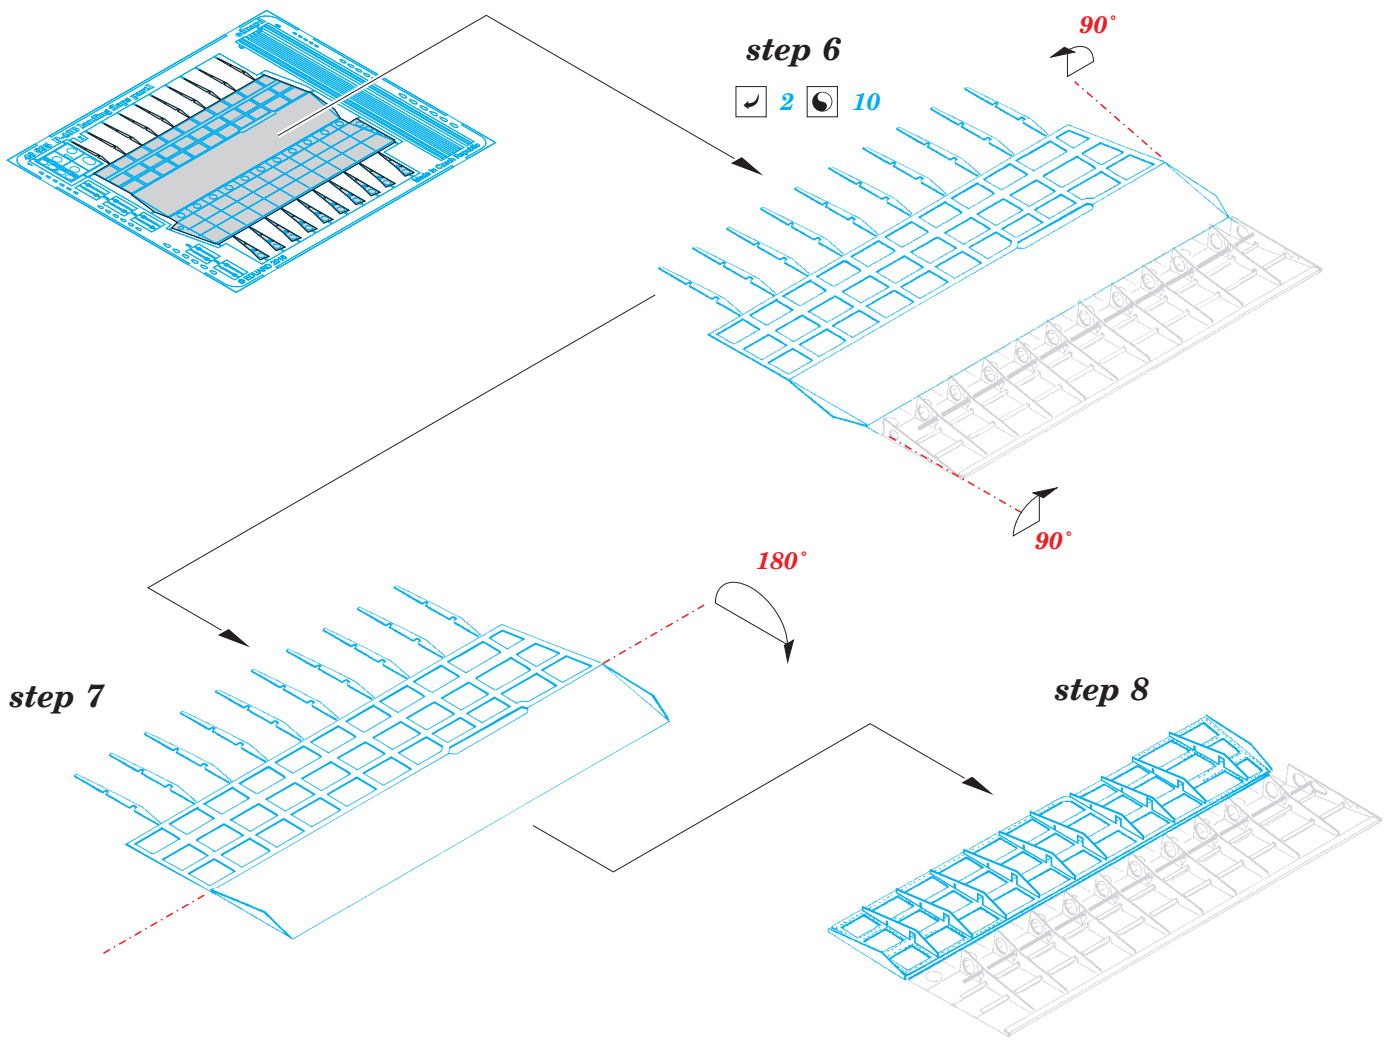

P-40B landing flaps

eduard

detail set for 1/48 AIRFIX No. A05130 kit • sada detailů pro stavebnici 1/48 AIRFIX No. A05130

48 895

- APPLY EXPRESS MASK AND PAINT BEFORE GLUING
POUŽIT EXPRESS MASK NABARVIT PŘED SLEPENÍM
- SYMMETRICAL ASSEMBLY
SYMETRICKÁ MONTÁŽ
- REMOVE
ODSTRANIT
- GRIND
OBROUSIT
- DRILL HOLE
VRTAT OTVOR
- COLORED ETCHED PARTS
LEPTANÉ BAREVNÉ DÍLY
- ETCHED PARTS
LEPTANÉ NEBAREVNÉ DÍLY
- ORIGINAL KIT PARTS
PŮVODNÍ DÍLY STAVEBNICE
- BEND
OHNOUT
- OPTION
VOLBA
- REPLACE
NAHRADIT

ORIGINAL KIT PARTS
PŮVODNÍ DÍLY STAVEBNICE

PHOTO-ETCHED PARTS
LEPTANÉ DÍLY

PARTS TO BE REMOVED
DÍLY K ODSTRANĚNÍ

FILL
TMELIT

step 8

☑ 2 ☉ 10

6 ☉ 7

5 ☉ 8

5 ☉ 8

step 9

step 10

☑ 2 ☉ 10

☑ 2 ☉ 10

☑ 1 ☉ 11

C01

B12 ☉ **B11**

3  12
5 pcs.

3  12