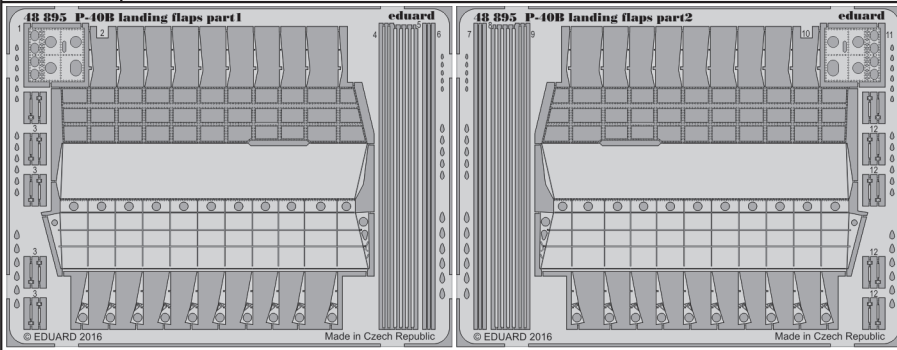

P-40B landing flaps

eduard

detail set for 1/48 AIRFIX No. A05130 kit • sada detailů pro stavebnici 1/48 AIRFIX No. A05130

48 895

- APPLY EXPRESS MASK AND PAINT BEFORE GLUING
POUŽIT EXPRESS MASK NABARVIT PŘED SLEPENÍM
- SYMMETRICAL ASSEMBLY
SYMETRICKÁ MONTÁŽ
- REMOVE
ODSTRANIT
- GRIND
OBROUSIT
- DRILL HOLE
VRTAT OTVOR
- COLORED ETCHED PARTS
LEPTANÉ BAREVNÉ DÍLY
- ETCHED PARTS
LEPTANÉ NEBAREVNÉ DÍLY
- ORIGINAL KIT PARTS
PŮVODNÍ DÍLY STAVEBNICE
- BEND
OHNOUT
- OPTION
VOLBA
- REPLACE
NAHRADIT

ORIGINAL KIT PARTS
PŮVODNÍ DÍLY STAVEBNICE

PHOTO-ETCHED PARTS
LEPTANÉ DÍLY

PARTS TO BE REMOVED
DÍLY K ODSTRANĚNÍ

FILL
TMELIT

step 8

☑ 2 ☉ 10

6 ☉ 7

5 ☉ 8