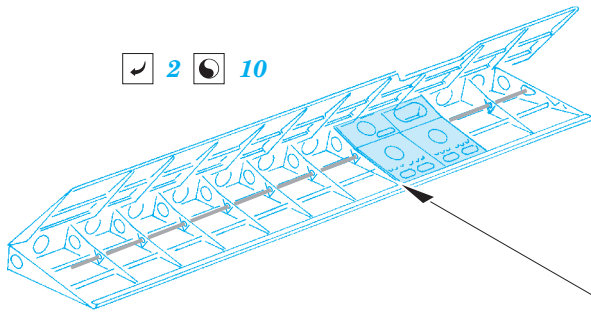

P-40B landing flaps

eduard

detail set for 1/48 AIRFIX No. A05130 kit • sada detailů pro stavebnici 1/48 AIRFIX No. A05130

48 895

- APPLY EXPRESS MASK AND PAINT BEFORE GLUING
POUŽIT EXPRESS MASK NABARVIT PŘED SLEPENÍM
- SYMMETRICAL ASSEMBLY
SYMETRICKÁ MONTÁŽ
- REMOVE
ODSTRANIT
- GRIND
OBROUSIT
- DRILL HOLE
VRTAT OTVOR
- COLORED ETCHED PARTS
LEPTANÉ BAREVNÉ DÍLY
- ETCHED PARTS
LEPTANÉ NEBAREVNÉ DÍLY
- ORIGINAL KIT PARTS
PŮVODNÍ DÍLY STAVEBNICE
- BEND
OHNOUT
- OPTION
VOLBA
- REPLACE
NAHRADIT

ORIGINAL KIT PARTS
PŮVODNÍ DÍLY STAVEBNICE

PHOTO-ETCHED PARTS
LEPTANÉ DÍLY

PARTS TO BE REMOVED
DÍLY K ODSTRANĚNÍ

FILL
TMELIT

step 8

☑ 2 ☉ 10

6 ☉ 7

5 ☉ 8

5 ☉ 8

step 9

step 10

☑ 2 ☉ 10

☑ 2 ☉ 10

☑ 1 ☉ 11

C01

B12 ☉ **B11**