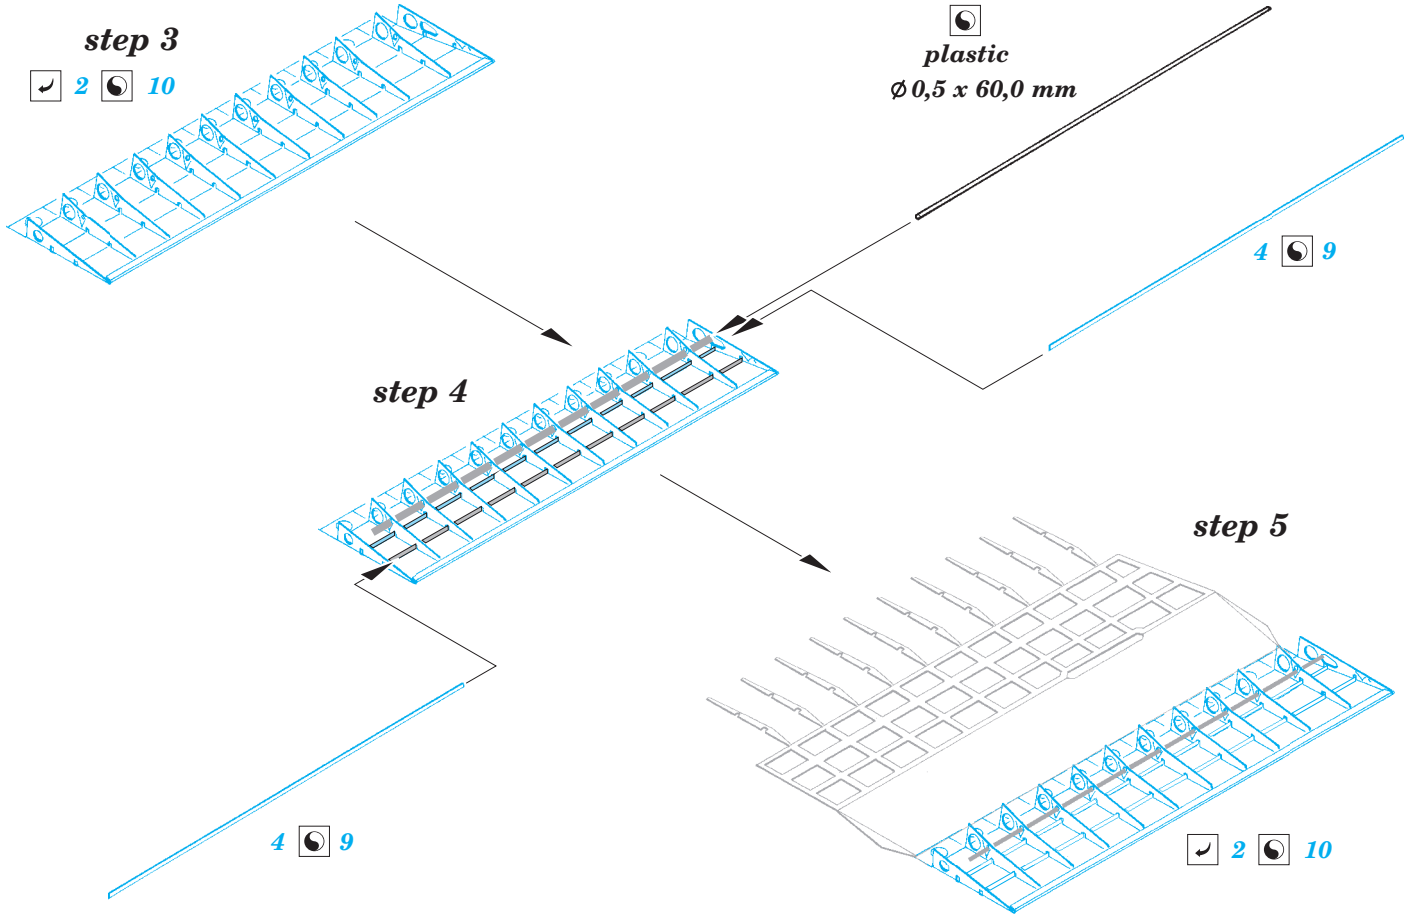

P-40B landing flaps

eduard

detail set for 1/48 AIRFIX No. A05130 kit • sada detailů pro stavebnici 1/48 AIRFIX No. A05130

48 895

- APPLY EXPRESS MASK AND PAINT BEFORE GLUING
POUŽIT EXPRESS MASK NABARVIT PŘED SLEPENÍM
- SYMMETRICAL ASSEMBLY
SYMETRICKÁ MONTÁŽ
- REMOVE
ODSTRANIT
- GRIND
OBROUSIT
- DRILL HOLE
VRTAT OTVOR
- COLORED ETCHED PARTS
LEPTANÉ BAREVNÉ DÍLY
- ETCHED PARTS
LEPTANÉ NEBAREVNÉ DÍLY
- ORIGINAL KIT PARTS
PŮVODNÍ DÍLY STAVEBNICE
- BEND
OHNOUT
- OPTION
VOLBA
- REPLACE
NAHRADIT

ORIGINAL KIT PARTS
PŮVODNÍ DÍLY STAVEBNICE

PHOTO-ETCHED PARTS
LEPTANÉ DÍLY

PARTS TO BE REMOVED
DÍLY K ODSTRANĚNÍ

FILL
TMELIT

step 8

☑ 2 ☉ 10

6 ☉ 7

5 ☉ 8

5 ☉ 8

step 9

step 10

☑ 2 ☉ 10

☑ 2 ☉ 10

☑ 1 ☉ 11

C01

B12 ☉ **B11**

3  12
5 pcs.

3  12