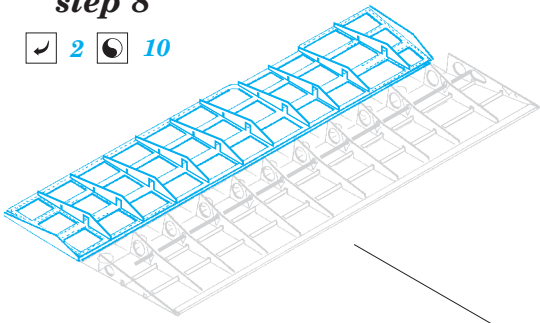

P-40B landing flaps

eduard

detail set for 1/48 AIRFIX No. A05130 kit • sada detailů pro stavebnici 1/48 AIRFIX No. A05130

48 895

- APPLY EXPRESS MASK AND PAINT BEFORE GLUING
POUŽIT EXPRESS MASK NABARVIT PŘED SLEPENÍM
- SYMMETRICAL ASSEMBLY
SYMETRICKÁ MONTÁŽ
- REMOVE
ODSTRANIT
- GRIND
OBROUSIT
- DRILL HOLE
VRTAT OTVOR
- COLORED ETCHED PARTS
LEPTANÉ BAREVNÉ DÍLY
- ETCHED PARTS
LEPTANÉ NEBAREVNÉ DÍLY
- ORIGINAL KIT PARTS
PŮVODNÍ DÍLY STAVEBNICE
- BEND
OHNOUT
- OPTION
VOLBA
- REPLACE
NAHRADIT

ORIGINAL KIT PARTS
PŮVODNÍ DÍLY STAVEBNICE

PHOTO-ETCHED PARTS
LEPTANÉ DÍLY

PARTS TO BE REMOVED
DÍLY K ODSTRANĚNÍ

FILL
TMELIT

step 8

☑ 2 ☉ 10

6 ☉ 7

5 ☉ 8

5 ☉ 8

step 9

step 10

☑ 2 ☉ 10

☑ 2 ☉ 10

☑ 1 ☉ 11

C01

B12 ☉ **B11**