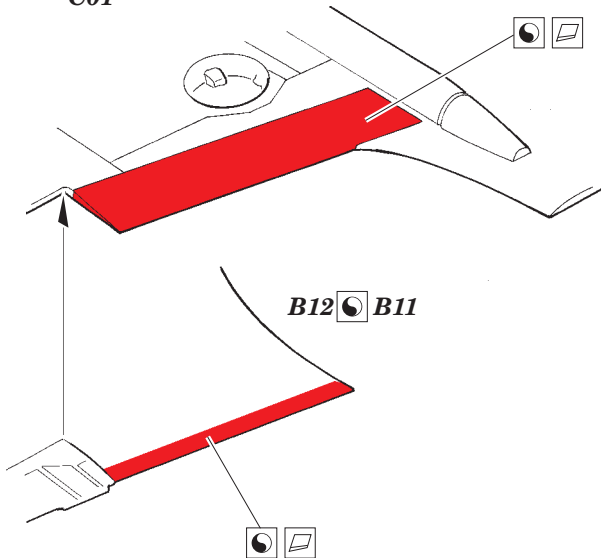

P-40B landing flaps

eduard

detail set for 1/48 AIRFIX No. A05130 kit • sada detailů pro stavebnici 1/48 AIRFIX No. A05130

48 895

- APPLY EXPRESS MASK AND PAINT BEFORE GLUING
POUŽIT EXPRESS MASK NABARVIT PŘED SLEPENÍM
- SYMMETRICAL ASSEMBLY
SYMETRICKÁ MONTÁŽ
- REMOVE
ODSTRANIT
- GRIND
OBROUSIT
- DRILL HOLE
VRTAT OTVOR
- COLORED ETCHED PARTS
LEPTANÉ BAREVNÉ DÍLY
- ETCHED PARTS
LEPTANÉ NEBAREVNÉ DÍLY
- ORIGINAL KIT PARTS
PŮVODNÍ DÍLY STAVEBNICE
- BEND
OHNOUT
- OPTION
VOLBA
- REPLACE
NAHRADIT

ORIGINAL KIT PARTS
PŮVODNÍ DÍLY STAVEBNICE

PHOTO-ETCHED PARTS
LEPTANÉ DÍLY

PARTS TO BE REMOVED
DÍLY K ODSTRANĚNÍ

FILL
TMELIT

step 8

☑ 2 ☉ 10

6 ☉ 7

5 ☉ 8

5 ☉ 8

step 9

step 10

☑ 2 ☉ 10

☑ 2 ☉ 10

☑ 1 ☉ 11

C01

B12 ☉ **B11**