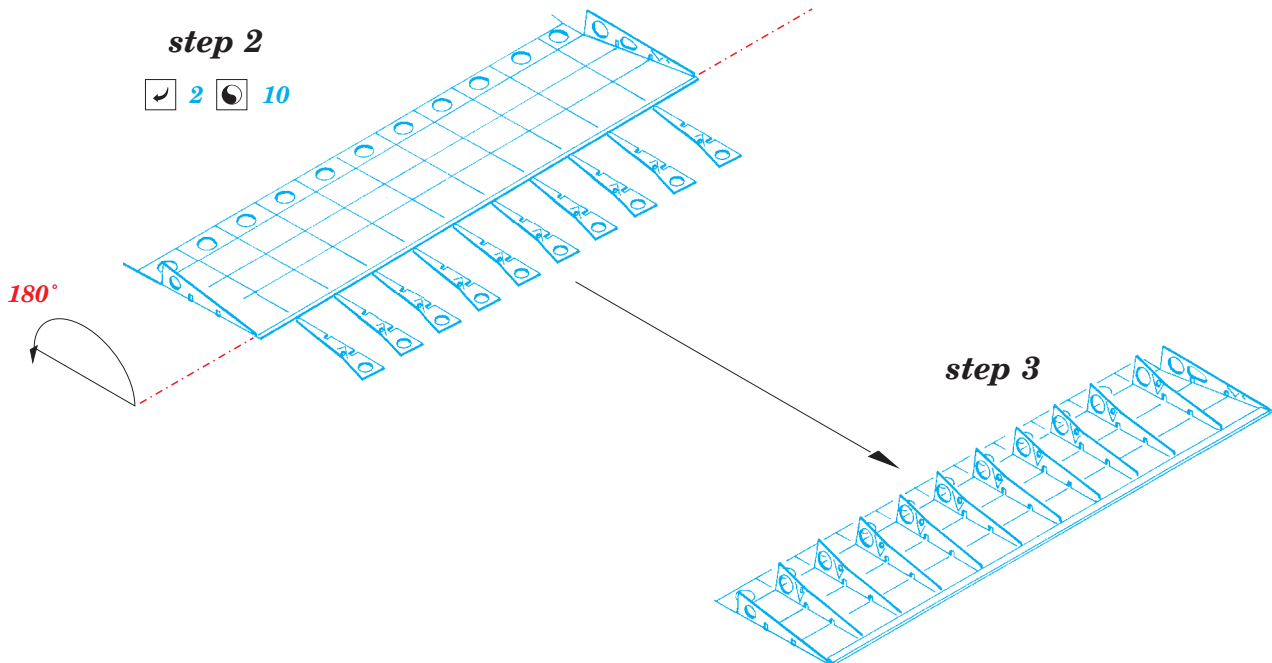

P-40B landing flaps

eduard

detail set for 1/48 AIRFIX No. A05130 kit • sada detailů pro stavebnici 1/48 AIRFIX No. A05130

48 895

- APPLY EXPRESS MASK AND PAINT BEFORE GLUING
POUŽIT EXPRESS MASK NABARVIT PŘED SLEPENÍM
- SYMMETRICAL ASSEMBLY
SYMETRICKÁ MONTÁŽ
- REMOVE
ODSTRANIT
- GRIND
OBROUSIT
- DRILL HOLE
VRTAT OTVOR
- COLORED ETCHED PARTS
LEPTANÉ BAREVNÉ DÍLY
- ETCHED PARTS
LEPTANÉ NEBAREVNÉ DÍLY
- ORIGINAL KIT PARTS
PŮVODNÍ DÍLY STAVEBNICE
- BEND
OHNOUT
- OPTION
VOLBA
- REPLACE
NAHRADIT

ORIGINAL KIT PARTS
PŮVODNÍ DÍLY STAVEBNICE

PHOTO-ETCHED PARTS
LEPTANÉ DÍLY

PARTS TO BE REMOVED
DÍLY K ODSTRANĚNÍ

FILL
TMELIT

step 8

☑ 2 ☉ 10

6 ☉ 7

5 ☉ 8

5 ☉ 8

step 9

step 10

☑ 2 ☉ 10

☑ 2 ☉ 10

☑ 1 ☉ 11

C01

B12 ☉ **B11**

3  12
5 pcs.

3  12