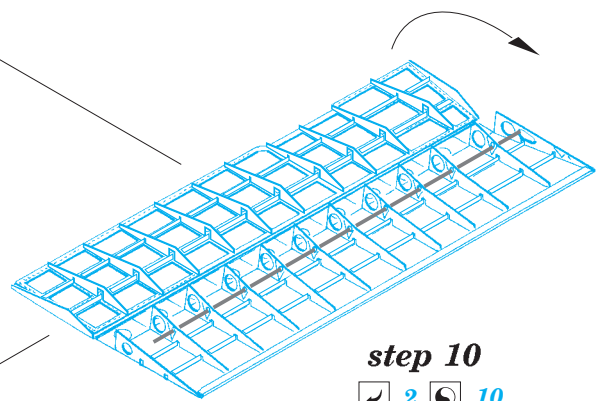

P-40B landing flaps

eduard

detail set for 1/48 AIRFIX No. A05130 kit • sada detailů pro stavebnici 1/48 AIRFIX No. A05130

48 895

- APPLY EXPRESS MASK AND PAINT BEFORE GLUING
POUŽIT EXPRESS MASK NABARVIT PŘED SLEPENÍM
- SYMMETRICAL ASSEMBLY
SYMETRICKÁ MONTÁŽ
- REMOVE
ODSTRANIT
- GRIND
OBROUSIT
- DRILL HOLE
VRTAT OTVOR
- COLORED ETCHED PARTS
LEPTANÉ BAREVNÉ DÍLY
- ETCHED PARTS
LEPTANÉ NEBAREVNÉ DÍLY
- ORIGINAL KIT PARTS
PŮVODNÍ DÍLY STAVEBNICE
- BEND
OHNOUT
- OPTION
VOLBA
- REPLACE
NAHRADIT

ORIGINAL KIT PARTS
PŮVODNÍ DÍLY STAVEBNICE

PHOTO-ETCHED PARTS
LEPTANÉ DÍLY

PARTS TO BE REMOVED
DÍLY K ODSTRANĚNÍ

FILL
TMELIT

step 8

☑ 2 ☉ 10

6 ☉ 7

5 ☉ 8

5 ☉ 8

step 9

step 10

☑ 2 ☉ 10

☑ 2 ☉ 10

☑ 1 ☉ 11

C01

B12 ☉ **B11**