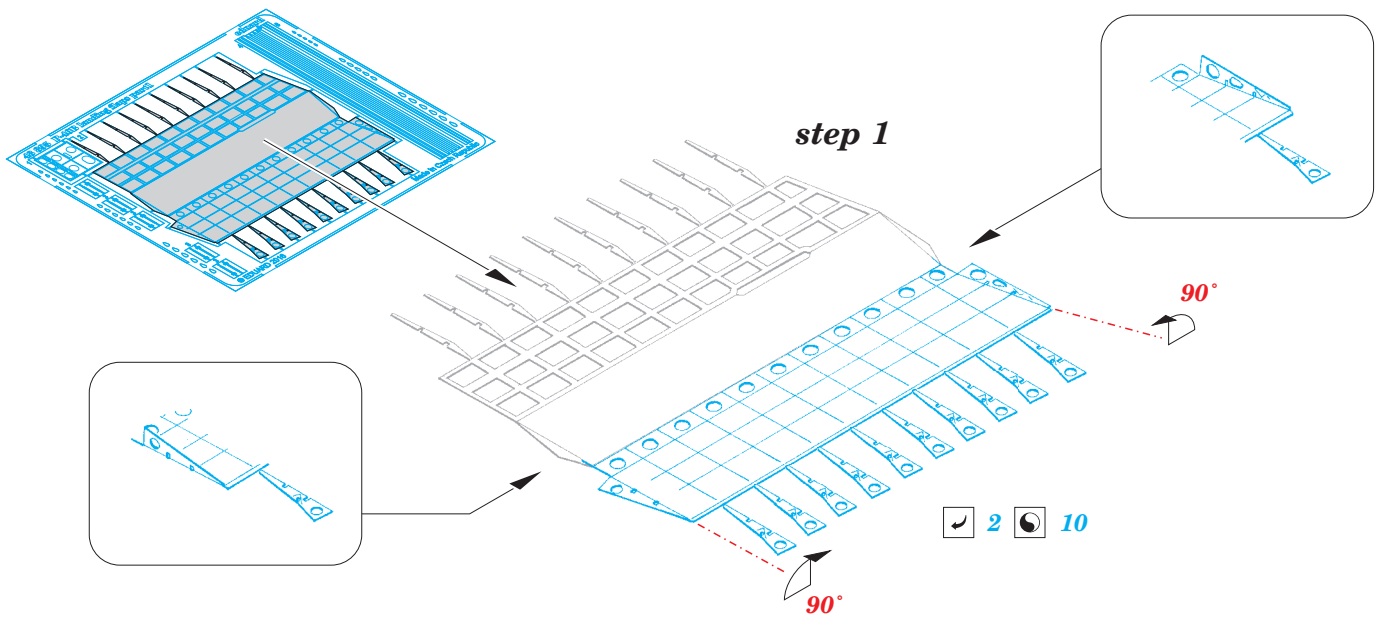

P-40B landing flaps

eduard

detail set for 1/48 AIRFIX No. A05130 kit • sada detailů pro stavebnici 1/48 AIRFIX No. A05130

48 895

- APPLY EXPRESS MASK AND PAINT BEFORE GLUING
POUŽIT EXPRESS MASK NABARVIT PŘED SLEPENÍM
- SYMMETRICAL ASSEMBLY
SYMETRICKÁ MONTÁŽ
- REMOVE
ODSTRANIT
- GRIND
OBROUSIT
- DRILL HOLE
VRTAT OTVOR
- COLORED ETCHED PARTS
LEPTANÉ BAREVNÉ DÍLY
- ETCHED PARTS
LEPTANÉ NEBAREVNÉ DÍLY
- ORIGINAL KIT PARTS
PŮVODNÍ DÍLY STAVEBNICE
- BEND
OHNOUT
- OPTION
VOLBA
- REPLACE
NAHRADIT

ORIGINAL KIT PARTS
PŮVODNÍ DÍLY STAVEBNICE

PHOTO-ETCHED PARTS
LEPTANÉ DÍLY

PARTS TO BE REMOVED
DÍLY K ODSTRANĚNÍ

FILL
TMELIT

step 8

☑ 2 ☉ 10

6 ☉ 7

5 ☉ 8

5 ☉ 8

step 9

step 10

☑ 2 ☉ 10

☑ 2 ☉ 10

☑ 1 ☉ 11

C01

B12 ☉ **B11**