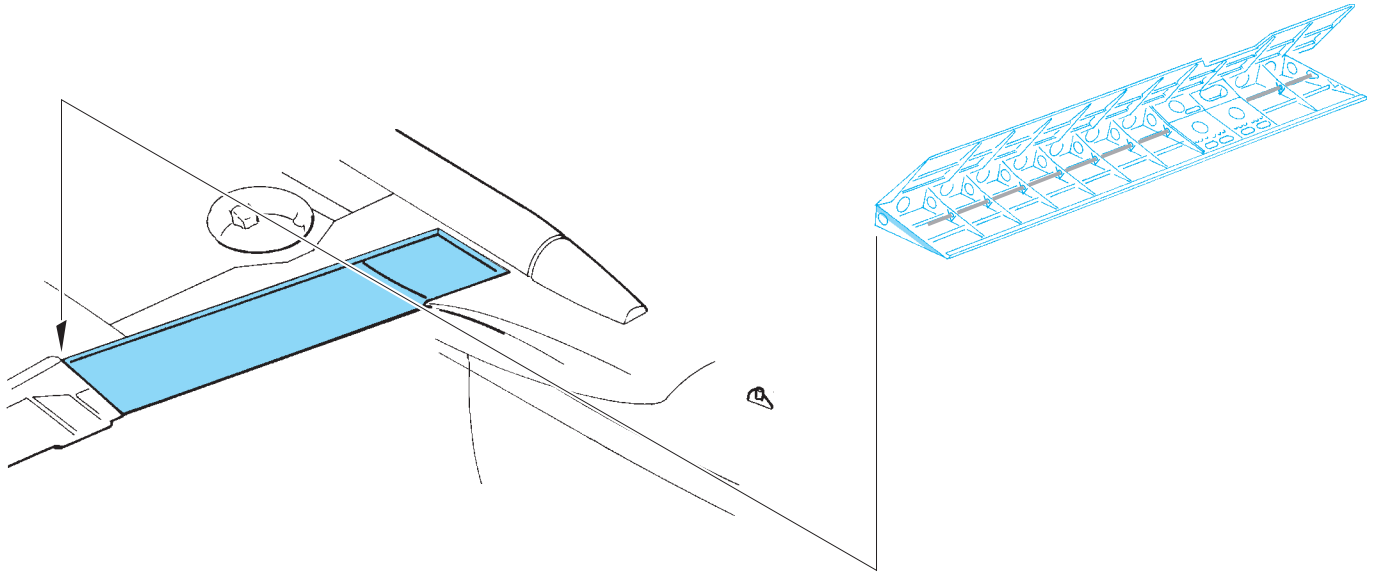

P-40B landing flaps

eduard

detail set for 1/48 AIRFIX No. A05130 kit • sada detailů pro stavebnici 1/48 AIRFIX No. A05130

48 895

- APPLY EXPRESS MASK AND PAINT BEFORE GLUING
POUŽIT EXPRESS MASK NABARVIT PŘED SLEPENÍM
- SYMMETRICAL ASSEMBLY
SYMETRICKÁ MONTÁŽ
- REMOVE
ODSTRANIT
- GRIND
OBROUSIT
- DRILL HOLE
VRTAT OTVOR
- COLORED ETCHED PARTS
LEPTANÉ BAREVNÉ DÍLY
- ETCHED PARTS
LEPTANÉ NEBAREVNÉ DÍLY
- ORIGINAL KIT PARTS
PŮVODNÍ DÍLY STAVEBNICE
- BEND
OHNOUT
- OPTION
VOLBA
- REPLACE
NAHRADIT

5 ☉ 8

step 9

step 10

☑ 2 ☉ 10

☑ 2 ☉ 10

☑ 1 ☉ 11

C01

B12 ☉ **B11**