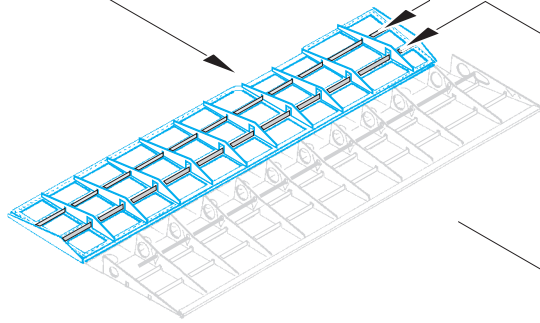

P-40B landing flaps

eduard

detail set for 1/48 AIRFIX No. A05130 kit • sada detailů pro stavebnici 1/48 AIRFIX No. A05130

48 895

- APPLY EXPRESS MASK AND PAINT BEFORE GLUING
POUŽIT EXPRESS MASK NABARVIT PŘED SLEPENÍM
- SYMMETRICAL ASSEMBLY
SYMETRICKÁ MONTÁŽ
- REMOVE
ODSTRANIT
- GRIND
OBROUSIT
- DRILL HOLE
VRTAT OTVOR
- COLORED ETCHED PARTS
LEPTANÉ BAREVNÉ DÍLY
- ETCHED PARTS
LEPTANÉ NEBAREVNÉ DÍLY
- ORIGINAL KIT PARTS
PŮVODNÍ DÍLY STAVEBNICE
- BEND
OHNOUT
- OPTION
VOLBA
- REPLACE
NAHRADIT

ORIGINAL KIT PARTS
PŮVODNÍ DÍLY STAVEBNICE

PHOTO-ETCHED PARTS
LEPTANÉ DÍLY

PARTS TO BE REMOVED
DÍLY K ODSTRANĚNÍ

FILL
TMELIT

step 8

☑ 2 ☉ 10

6 ☉ 7

5 ☉ 8

5 ☉ 8

step 9

step 10

☑ 2 ☉ 10

☑ 2 ☉ 10

☑ 1 ☉ 11

C01

B12 ☉ **B11**