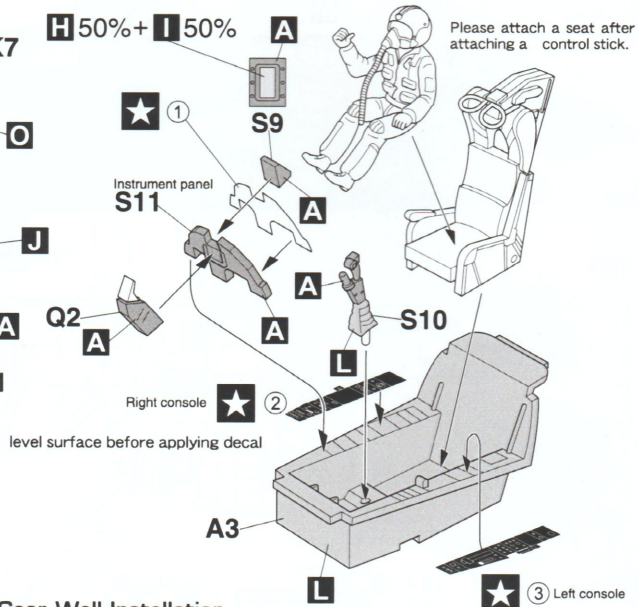

APPLY DECAL
 APPLICARE DECALCOMANIE
 HIEAR ABZIEHBILD
 PONER CALCOMANIA
 KALKOMANIA
 APPLIQUER DECALCOMANIE
 POUŽIJTE OBTISK

REMOVE
 RETIRER
 ENTFERNEN
 CORTAR
 ODCIĄĆ
 RETIRER
 ODSTRANIT

OPTION
 FACULTATIF
 NACH BELIEBEN
 HACER AQUJERO
 DO WYBORU
 OPTION
 VOLBA

OPEN HOLE
 FORO APERTO
 OFFNEN
 HACER AQUJERO
 WYKONAĆ OTWÓR
 FAIRE UN TROU
 VYVRTAT OTVOR

1 Cockpit Assembly

2 Engine Air Duct Assembly

3 Main Gear Well Installation

4 Fuselage Assembly

5 Main Wing Assembly

6 Flaps, Ailerons, & Droops Ailerons Installation

7 Nose Gear Assembly

8 Main Gear Assembly

9 Nose Gear Installation

10 Main Gear Installation

11 Horizontal Tail Installation

12 Canopy Installation

13 Tail Assembly