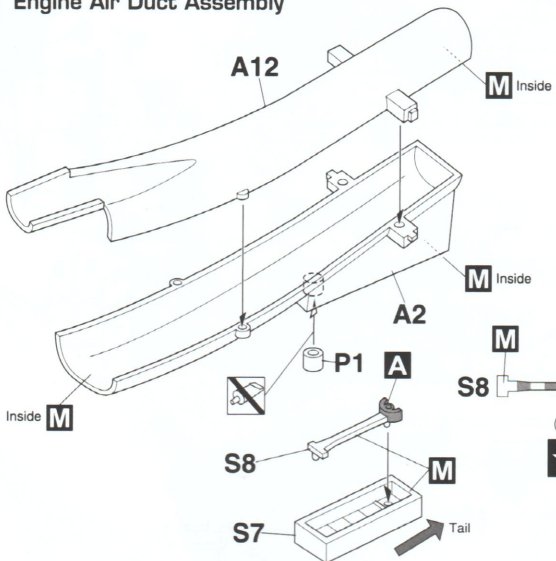

APPLY DECAL
 APPLICARE DECALCOMANIE
 HIEAR ABZIEHBILD
 PONER CALCOMANIA
 KALKOMANIA
 APPLIQUER DECALCOMANIE
 POUŽIJTE OBTISK

REMOVE
 RETIRER
 ENTFERNEN
 CORTAR
 ODCIĄĆ
 RETIRER
 ODSTRANIT

OPTION
 FACULTATIF
 NACH BELIEBEN
 HACER AQUJERO
 DO WYBORU
 OPTION
 VOLBA

OPEN HOLE
 FORO APERTO
 OFFNEN
 HACER AQUJERO
 WYKONAĆ OTWÓR
 FAIRE UN TROU
 VYVRTAT OTVOR

1 Cockpit Assembly

2 Engine Air Duct Assembly

3 Main Gear Well Installation

4 Fuselage Assembly

5 Main Wing Assembly

6 Flaps, Ailerons, & Droops Ailerons Installation

7 Nose Gear Assembly

8 Main Gear Assembly

9 Nose Gear Installation

10 Main Gear Installation

11 Horizontal Tail Installation

12 Canopy Installation

13 Tail Assembly