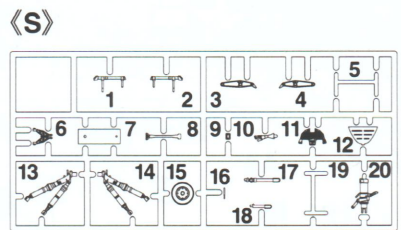

F-8E CRUSADER "MARINES"

48021