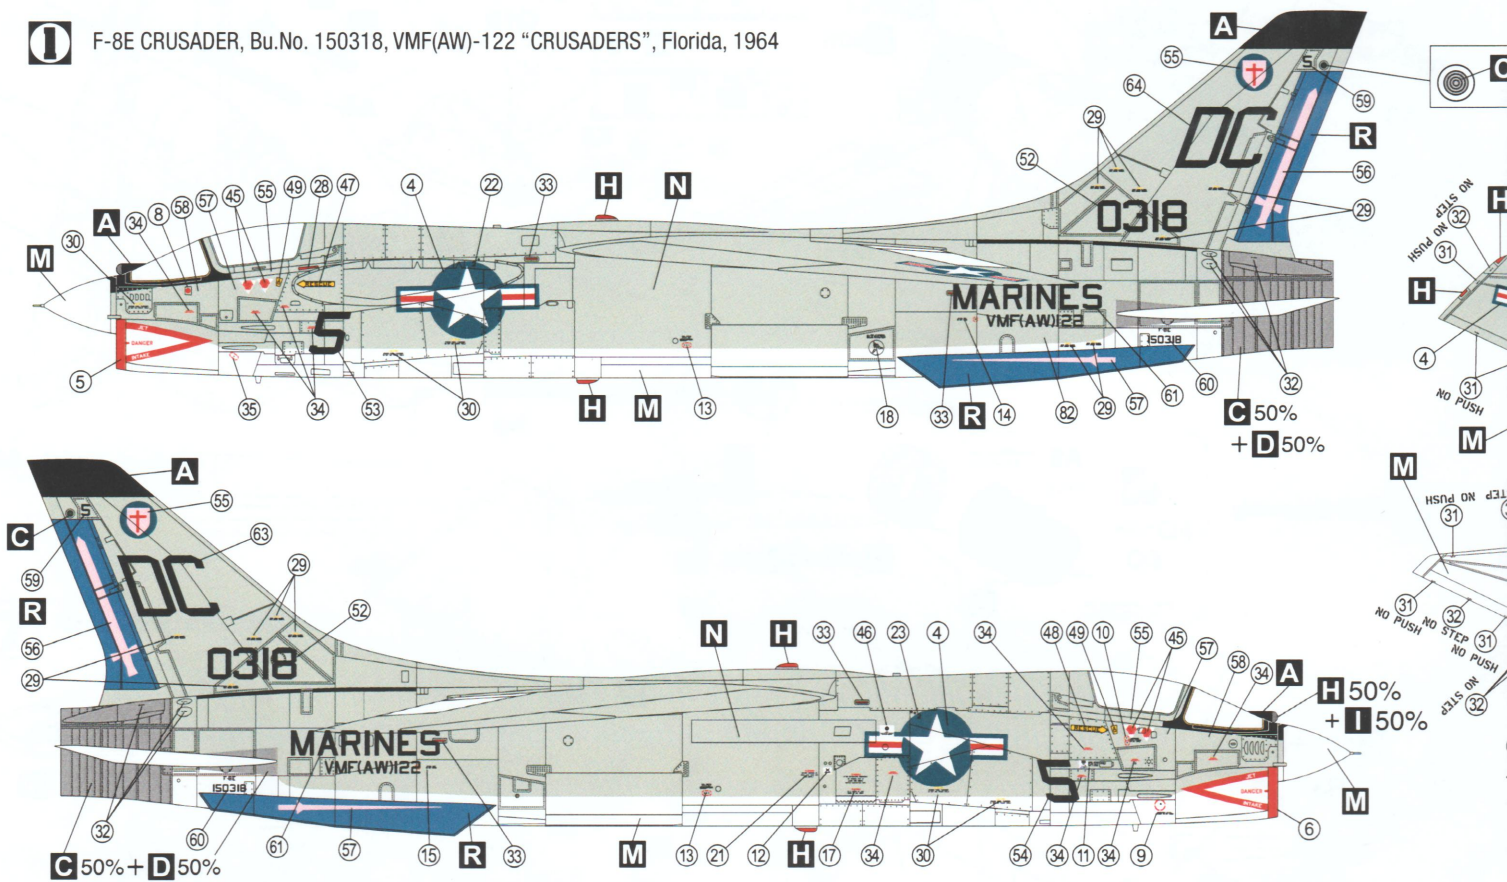

MARKINGS AND PAINTING

Marcio & Pittura

Markierungen und Bemalung

Oznakowania i Malowanie

Decoration et Peinture

Označeni & Zbarveni

Decoracion y Pintura

1 F-8E CRUSADER, Bu.No. 150318, VMF(AW)-122 "CRUSADERS", Florida, 1964