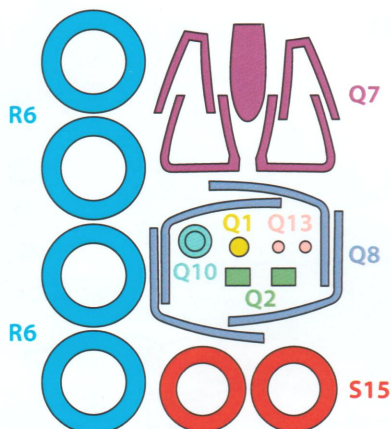

F-8E CRUSADER "MARINES"

48021

Painting Mask Set

Color Chart	AK Interactive	Alclad2	AMMO	HATAKA	Mr. COLOR	Revell	TAMIYA
Flat Black	A RC001	E102	046	100	033	108	XF-1
Red	B RC005	E657	049	103	327	330	XF-7
Silver	C RC210	125	195	003	008	190	X-11
Steel	D AK476	112	191	189	028	191	X-11
Tyre Black	E RC022	E310	033	040	137	106	XF-85
Olive Drab	F RC085	E617	071	011	012	361	XF-49
Burnt Metal	G RC015	121	187	016	061		XF-84
Clear Red	H RC503	401	093	CC01	047	731	X-27
Clear Blue	I RC504	403	098	CC02	050	752	X-23
Khaki Green	J RC033		056	064	054	065	XF-51
Yellow	K RC007	E606	048	104	329	012	XF-3
FS36231 Gray	L RC247	E635		044	317	143	
FS17875 Insignia White	M RC222	E101	047	049	316	104	X-2
FS16440 Gray	N RC220	E632	241	048	315	176	
Black	O AK471	305			002	007	X-1
FS34151 Zinc Chromate	P RC263	E104	114	330	351		
Tan	Q RC223	E302	202	137	044	089	XF-55
Marine Blue	R RC010	E616	229	220	110	152	XF-8

APPLY DECAL
 APPLICARE DECALCOMANIE
 HIEAR ABZIEHBILD
 PONER CALCOMANIA
 KALKOMANIA
 APPLIQUER DECALCOMANIE
 POUŽIJTE OBTISK

REMOVE
 RETIRER
 ENTFERNEN
 CORTAR
 ODCIĄĆ
 RETIRER
 ODSTRANIT

OPTION
 FACULTATIF
 NACH BELIEBEN
 HACER AQUJERO
 DO WYBORU
 OPTION
 VOLBA

OPEN HOLE
 FORO APERTO
 OFFNEN
 HACER AQUJERO
 WYKONAĆ OTWÓR
 FAIRE UN TROU
 VYVRTAT OTVOR

1 Cockpit Assembly

2 Engine Air Duct Assembly

3 Main Gear Well Installation

4 Fuselage Assembly

5 Main Wing Assembly