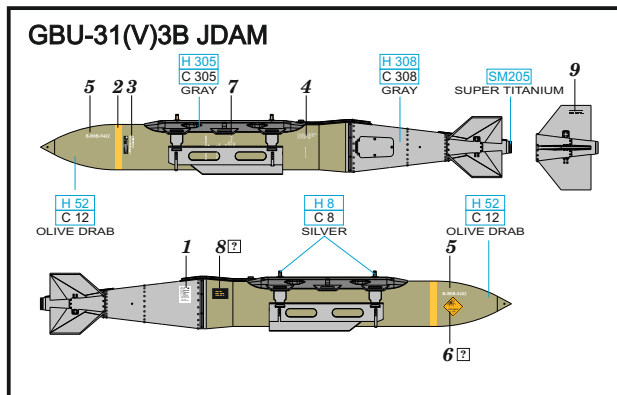

BEST BRASS RESIN AROUND!

R151

1

2

-  REMOVE ODSTRANIT
-  BEND OHNOUT
-  GRIND OBROUSIT
-  OPTION VOLBA
-  DRILL HOLE VRTAT OTVOR
-  REPLACE NAHRADIT
-  SYMMETRICAL ASSEMBLY SYMETRICKA MONTAZ
-  SCRIBE THE PANEL AND HOLES RYTI
-  REVERSE SIDE OTOCIT