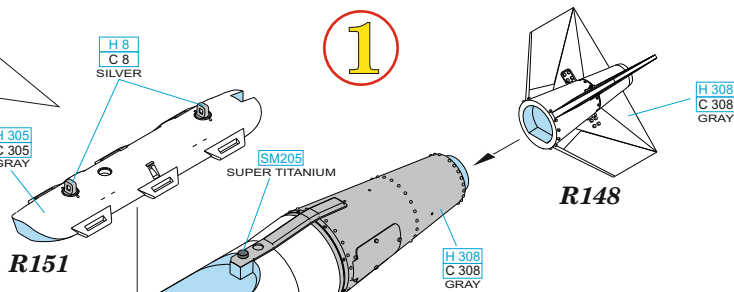

BEST BRASS RESIN AROUND!

R151

1

2

-  REMOVE ODSTRANIT
-  BEND OHNOUT
-  GRIND OBROUSIT
-  OPTION VOLBA
-  DRILL HOLE VRTAT OTVOR
-  REPLACE NAHRADIT
-  SYMMETRICAL ASSEMBLY SYMETRICKA MONTAZ
-  SCRIBE THE PANEL AND HOLES RYTI
-  REVERSE SIDE OTOCIT