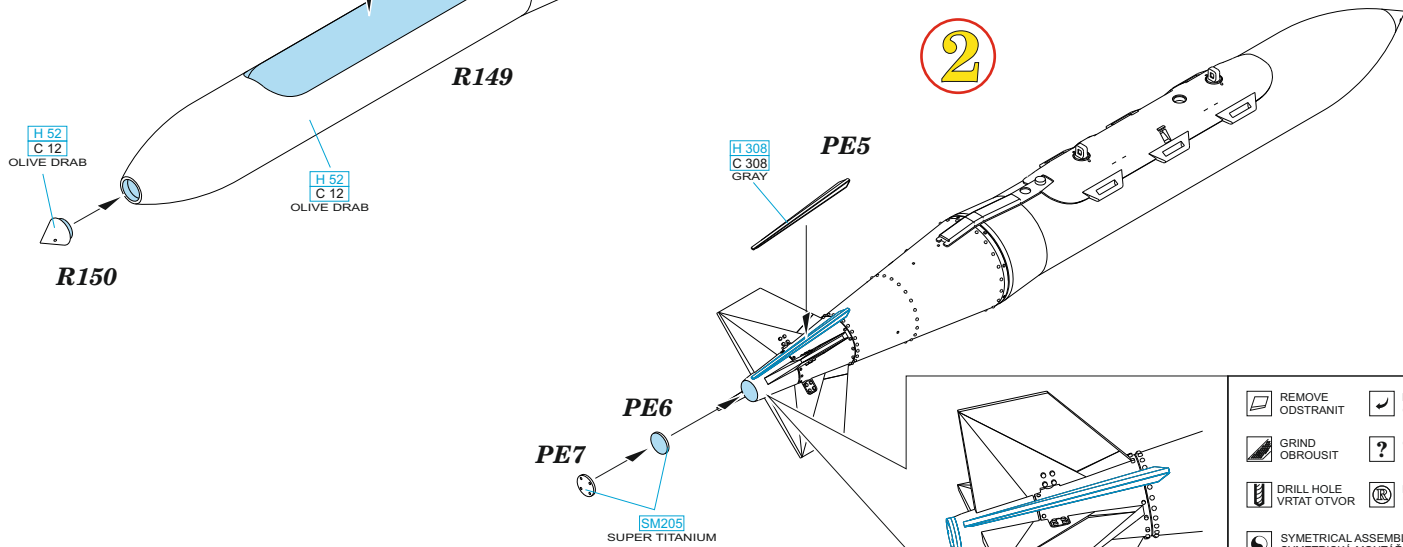

BEST BRASS RESIN AROUND!

R151

1

2

-  REMOVE ODSTRANIT
-  BEND OHNOUT
-  GRIND OBROUSIT
-  OPTION VOLBA
-  DRILL HOLE VRTAT OTVOR
-  REPLACE NAHRADIT
-  SYMMETRICAL ASSEMBLY SYMETRICKA MONTAZ
-  SCRIBE THE PANEL AND HOLES RYTI
-  REVERSE SIDE OTOCIT