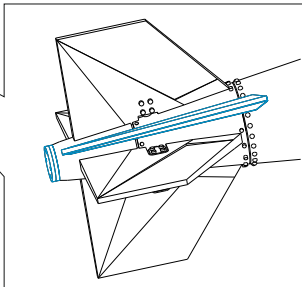

BEST BRASS RESIN AROUND!

R151

1

2

-  REMOVE ODSTRANIT
-  BEND OHNOUT
-  GRIND OBROUSIT
-  OPTION VOLBA
-  DRILL HOLE VRTAT OTVOR
-  REPLACE NAHRADIT
-  SYMMETRICAL ASSEMBLY SYMETRICKA MONTAZ
-  SCRIBE THE PANEL AND HOLES RYTI
-  REVERSE SIDE OTOCIT