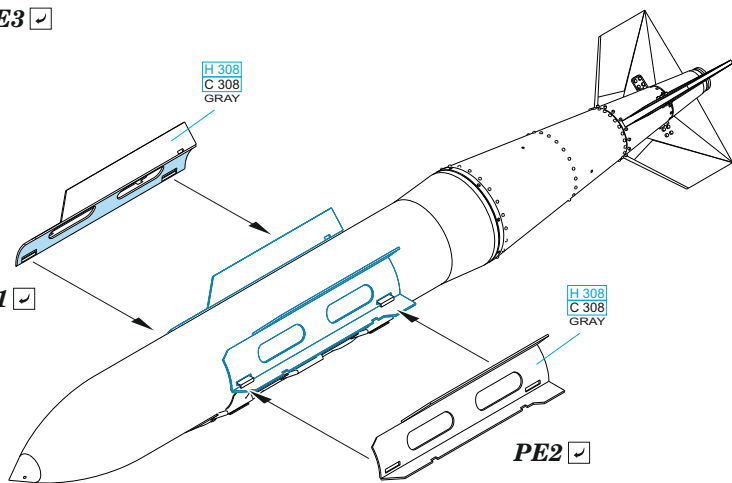

BEST BRASS RESIN AROUND!

R151

1

2

-  REMOVE ODSTRANIT
-  BEND OHNOUT
-  GRIND OBROUSIT
-  OPTION VOLBA
-  DRILL HOLE VRTAT OTVOR
-  REPLACE NAHRADIT
-  SYMMETRICAL ASSEMBLY SYMETRICKA MONTAZ
-  SCRIBE THE PANEL AND HOLES RYTI
-  REVERSE SIDE OTOCIT

3

4

PE3 ✓

PE1 ✓

PE2 ✓

5