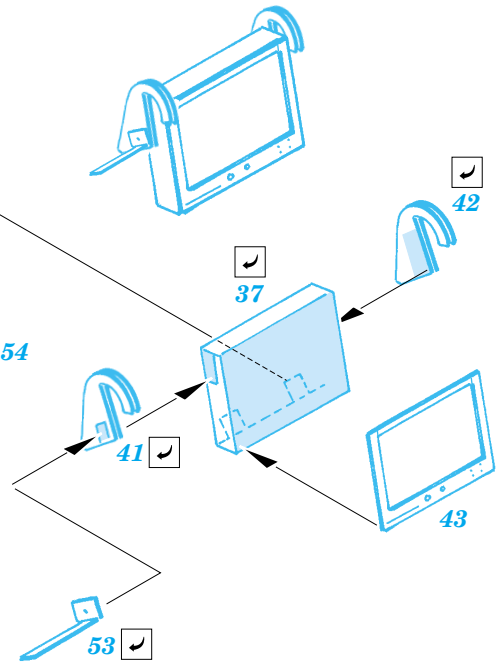

ATF Dingo 1

eduard

22 106

1/72 scale detail set for Revell 03142 • sada detailů pro model 1/72 Revell No.03142

Film

- APPLY EXPRESS MASK AND PAINT BEFORE GLUING
POUŽIT EXPRESS MASK NABARVIT PŘED SLEPENÍM
- SYMMETRICAL ASSEMBLY
SYMETRICKÁ MONTÁŽ
- REMOVE
ODSTRANIT
- GRIND
OBROUSIT
- DRILL HOLE
VRTAT OTVOR
- BEND
OHNOUT
- OPTION
VOLBA
- REPLACE
NAHRADIT

ORIGINAL KIT PARTS
PŮVODNÍ DÍLY STAVEBNICE

PHOTO-ETCHED PARTS
LEPTANÉ DÍLY

PARTS TO BE REMOVED
DÍLY K ODSTRANĚNÍ

FILL
TMELIT

Kit part 9

Film A 18 55

Film B

Kit part 20