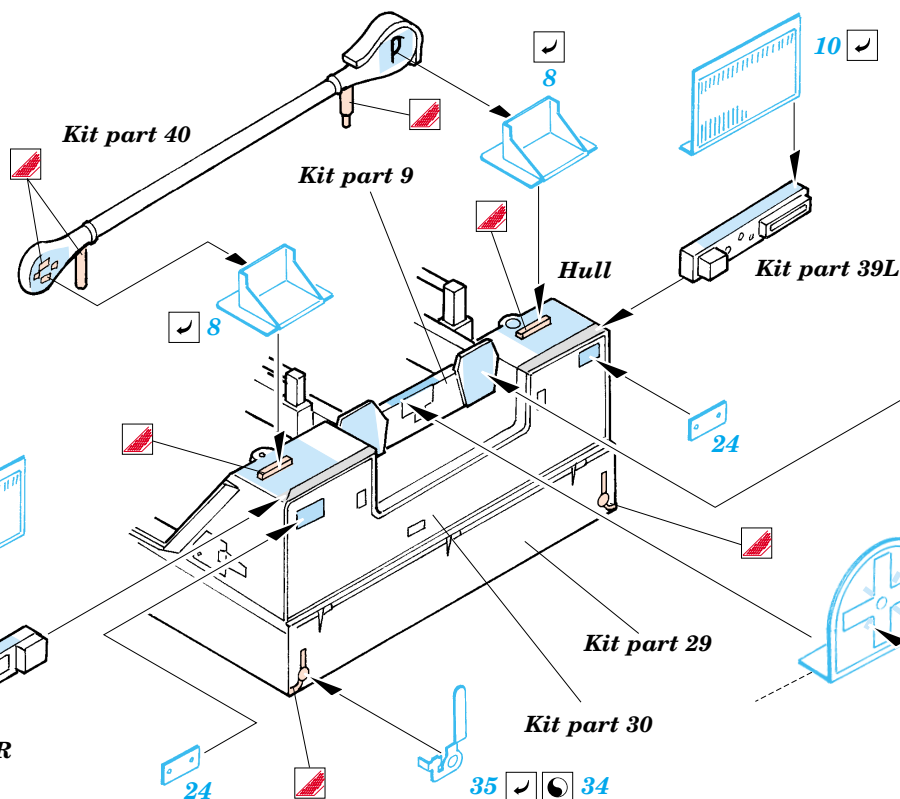

ORIGINAL KIT PARTS
PŮVODNÍ DÍLY STAVEBNICE

PHOTO-ETCHED PARTS
LEPTANÉ DÍLY

PARTS TO BE REMOVED
DÍLY K ODSTRANĚNÍ

FILL
TMELIT

Kit part 9

Film A 18 55

Film B

Kit part 20

Kit part 38R

Kit part 39L

Kit part 39L

Kit part 40

Kit part 9

Hull

Kit part 39L

Kit part 29

Kit part 30

Kit Part 10

Kit part 38R

39

38

38

33

32