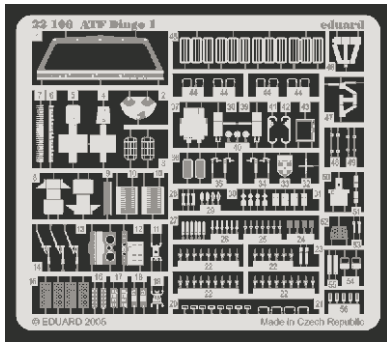

ATF Dingo 1

eduard

22 106

1/72 scale detail set for Revell 03142 • sada detailů pro model 1/72 Revell No.03142

Film

- APPLY EXPRESS MASK AND PAINT BEFORE GLUING
POUŽIT EXPRESS MASK NABARVIT PŘED SLEPENÍM
- SYMMETRICAL ASSEMBLY
SYMETRICKÁ MONTÁŽ
- REMOVE
ODSTRANIT
- GRIND
OBROUSIT
- DRILL HOLE
VRTAT OTVOR
- BEND
OHNOUT
- OPTION
VOLBA
- REPLACE
NAHRADIT

ORIGINAL KIT PARTS
PŮVODNÍ DÍLY STAVEBNICE

PHOTO-ETCHED PARTS
LEPTANÉ DÍLY

PARTS TO BE REMOVED
DÍLY K ODSTRANĚNÍ

FILL
TMELIT

Kit part 9

Film A 18 55

Film B

Kit part 20

Kit part 38R

Kit part 39L

Kit part 39L

Kit part 40

Kit part 9

Hull

Kit part 39L

Kit part 29

Kit part 30

Kit Part 10

Kit part 38R

39

38

38

33

32