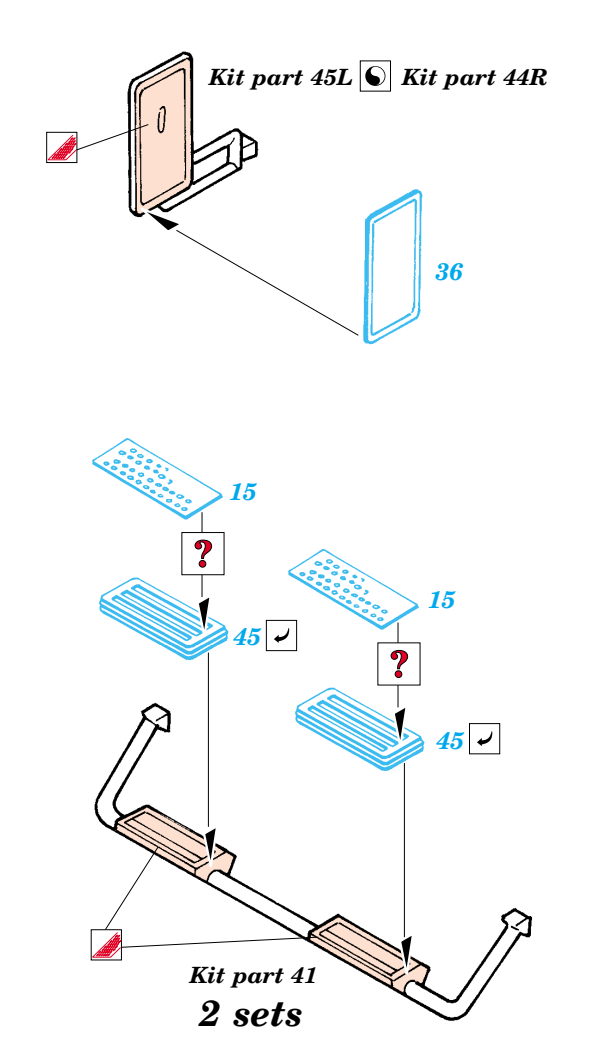

ORIGINAL KIT PARTS
PŮVODNÍ DÍLY STAVEBNICE

PHOTO-ETCHED PARTS
LEPTANÉ DÍLY

PARTS TO BE REMOVED
DÍLY K ODSTRANĚNÍ

FILL
TMELIT

Kit part 9

Film A 18 55

Film B

Kit part 20

Kit part 38R

Kit part 39L

Kit part 39L

Kit part 40

Kit part 9

Hull

Kit part 39L

Kit part 29

Kit part 30

Kit Part 10

Kit part 38R

39

38

38

33

32

35

34

35

34

Kit part 46

Kit part 48

REFERENCES : www.Panzer-Modell.de