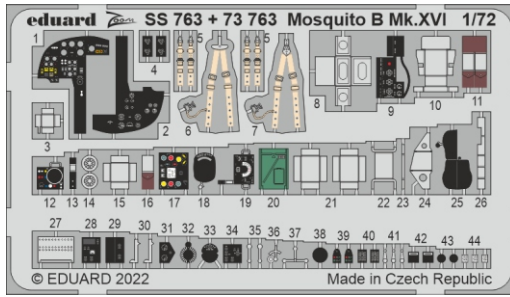

# Mosquito B Mk.XVI

detail set for 1/72 AIRFIX kit • sada detailů pro stavebnici 1/72 AIRFIX

eduard

**SS 763**

- APPLY EXPRESS MASK AND PAINT BEFORE GLUING  
POUŽIT EXPRESS MASK NABARVIT PŘED SLEPENÍM
- SYMMETRICAL ASSEMBLY  
SYMETRICKÁ MONTÁŽ
- REMOVE  
ODSTRANIT
- GRIND  
OBROUSIT
- DRILL HOLE  
VRTAT OTVOR
- BEND  
OHNOUT
- OPTION  
VOLBA
- REPLACE  
NAHRADIT
- 1** COLORED ETCHED PARTS  
LEPTANÉ BAREVNÉ DÍLY
- 1** ETCHED PARTS  
LEPTANÉ NEBAREVNÉ DÍLY
- 1** ORIGINAL KIT PARTS  
PŮVODNÍ DÍLY STAVEBNICE