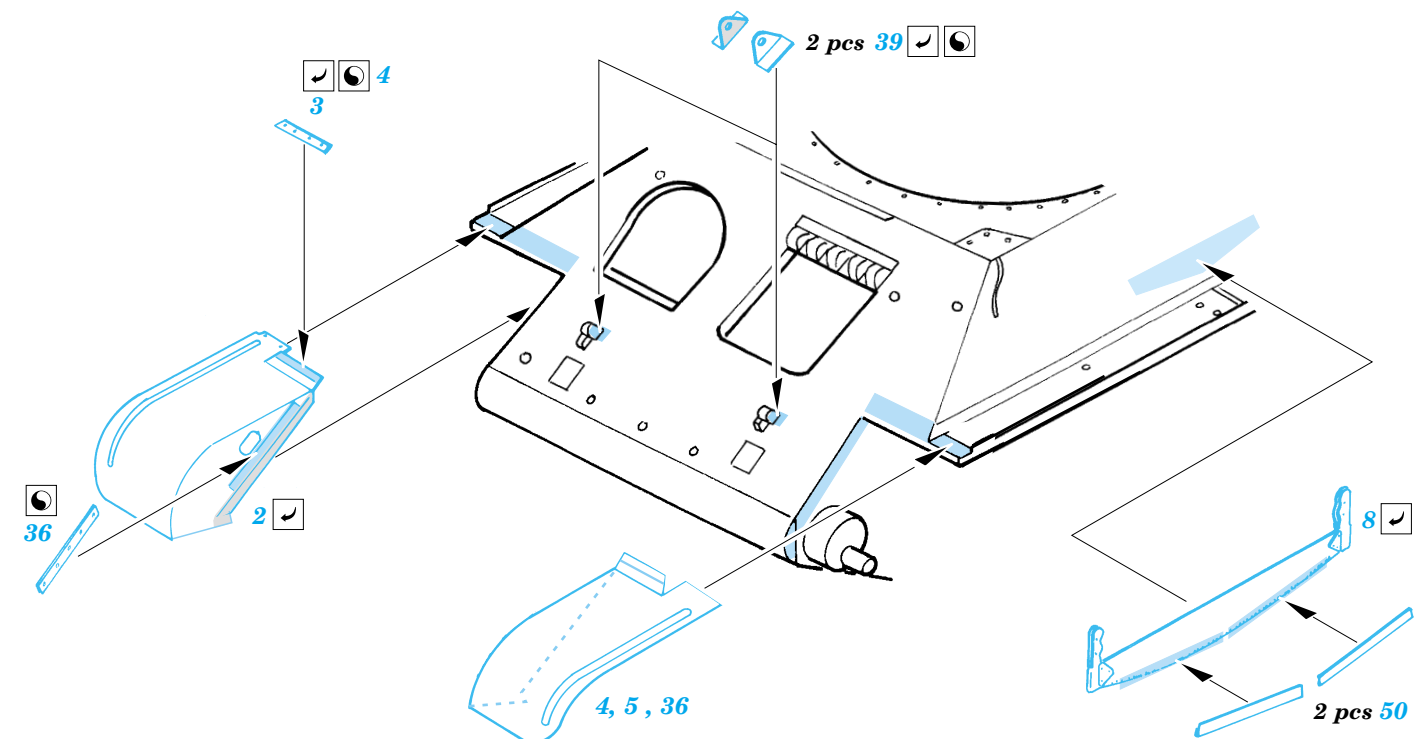

T-34/76 Model 1942

eduard

22 100

1/72 scale detail set for Dragon kit No.7266 • sada detailů pro model 1/72 Dragon 7266

- APPLY EXPRESS MASK AND PAINT BEFORE GLUING
POUŽIT EXPRESS MASK NABARVIT PŘED SLEPENÍM
- SYMMETRICAL ASSEMBLY
SYMETRICKÁ MONTÁŽ
- REMOVE
ODSTRANIT
- GRIND
OBROUSIT
- DRILL HOLE
VRTAT OTVOR
- BEND
OHNOUT
- OPTION
VOLBA
- REPLACE
NAHRADIT

ORIGINAL KIT PARTS
PŮVODNÍ DÍLY STAVEBNICE

PHOTO-ETCHED PARTS
LEPTANÉ DÍLY

PARTS TO BE REMOVED
DÍLY K ODSTRANĚNÍ

FILL
TMELIT

References: Squadron/Signal Publ. : T-34 In Action
 Osprey Military : T-34/76 Medium Tank
 Bronekolekcia 2/99 : T-34/76
 Ground Power 10, 11/2004
 Exprint Publ. : Neizvestnyi T-34