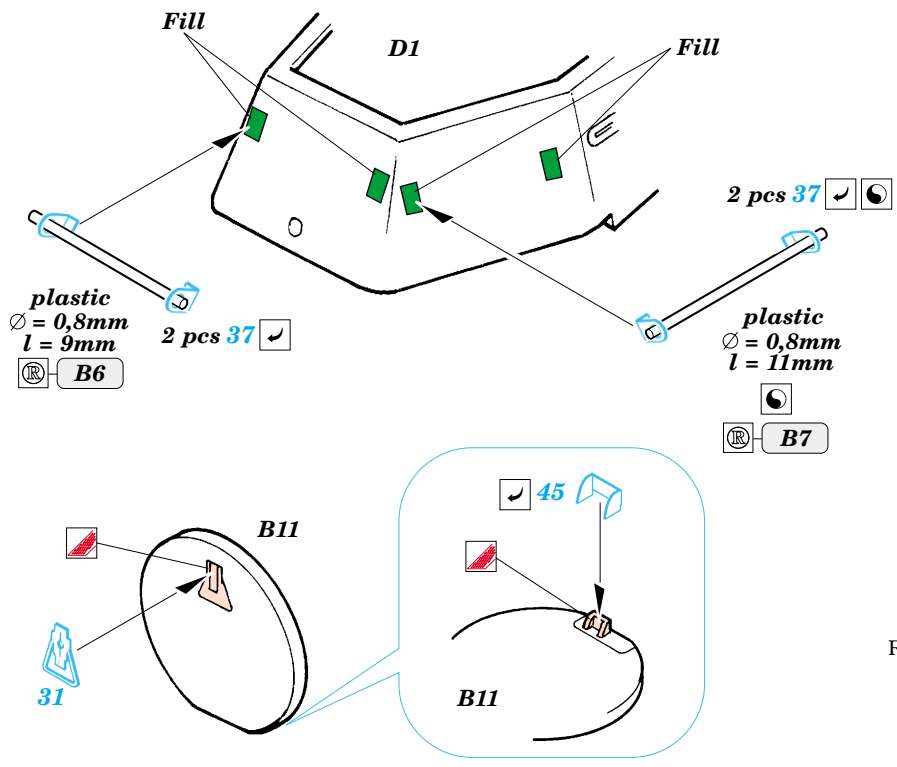

T-34/76 Model 1942

eduard

22 100

1/72 scale detail set for Dragon kit No.7266 • sada detailů pro model 1/72 Dragon 7266

- APPLY EXPRESS MASK AND PAINT BEFORE GLUING
POUŽIT EXPRESS MASK NABARVIT PŘED SLEPENÍM
- SYMMETRICAL ASSEMBLY
SYMETRICKÁ MONTÁŽ
- REMOVE
ODSTRANIT
- GRIND
OBROUSIT
- DRILL HOLE
VRTAT OTVOR
- BEND
OHNOUT
- OPTION
VOLBA
- REPLACE
NAHRADIT

ORIGINAL KIT PARTS
PŮVODNÍ DÍLY STAVEBNICE

PHOTO-ETCHED PARTS
LEPTANÉ DÍLY

PARTS TO BE REMOVED
DÍLY K ODSTRANĚNÍ

FILL
TMELIT

References: Squadron/Signal Publ. : T-34 In Action
 Osprey Military : T-34/76 Medium Tank
 Bronekolekcia 2/99 : T-34/76
 Ground Power 10, 11/2004
 Exprint Publ. : Neizvestnyi T-34