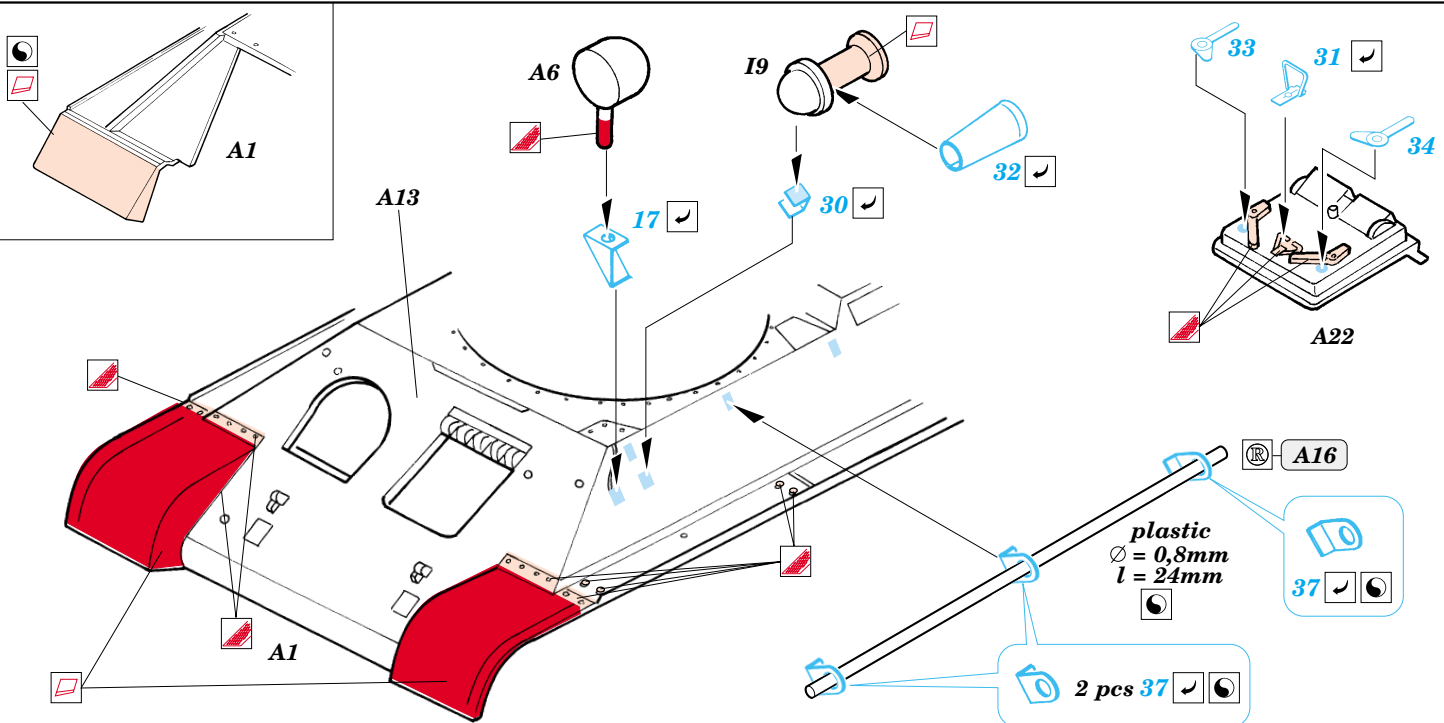

T-34/76 Model 1942

eduard

22 100

1/72 scale detail set for Dragon kit No.7266 • sada detailů pro model 1/72 Dragon 7266

- APPLY EXPRESS MASK AND PAINT BEFORE GLUING
POUŽIT EXPRESS MASK NABARVIT PŘED SLEPENÍM
- SYMMETRICAL ASSEMBLY
SYMETRICKÁ MONTÁŽ
- REMOVE
ODSTRANIT
- GRIND
OBROUSIT
- DRILL HOLE
VRTAT OTVOR
- BEND
OHNOUT
- OPTION
VOLBA
- REPLACE
NAHRADIT

ORIGINAL KIT PARTS
PŮVODNÍ DÍLY STAVEBNICE

PHOTO-ETCHED PARTS
LEPTANÉ DÍLY

PARTS TO BE REMOVED
DÍLY K ODSTRANĚNÍ

FILL
TMELIT

References: Squadron/Signal Publ. : T-34 In Action
 Osprey Military : T-34/76 Medium Tank
 Bronekolekcia 2/99 : T-34/76
 Ground Power 10, 11/2004
 Exprint Publ. : Neizvestnyi T-34