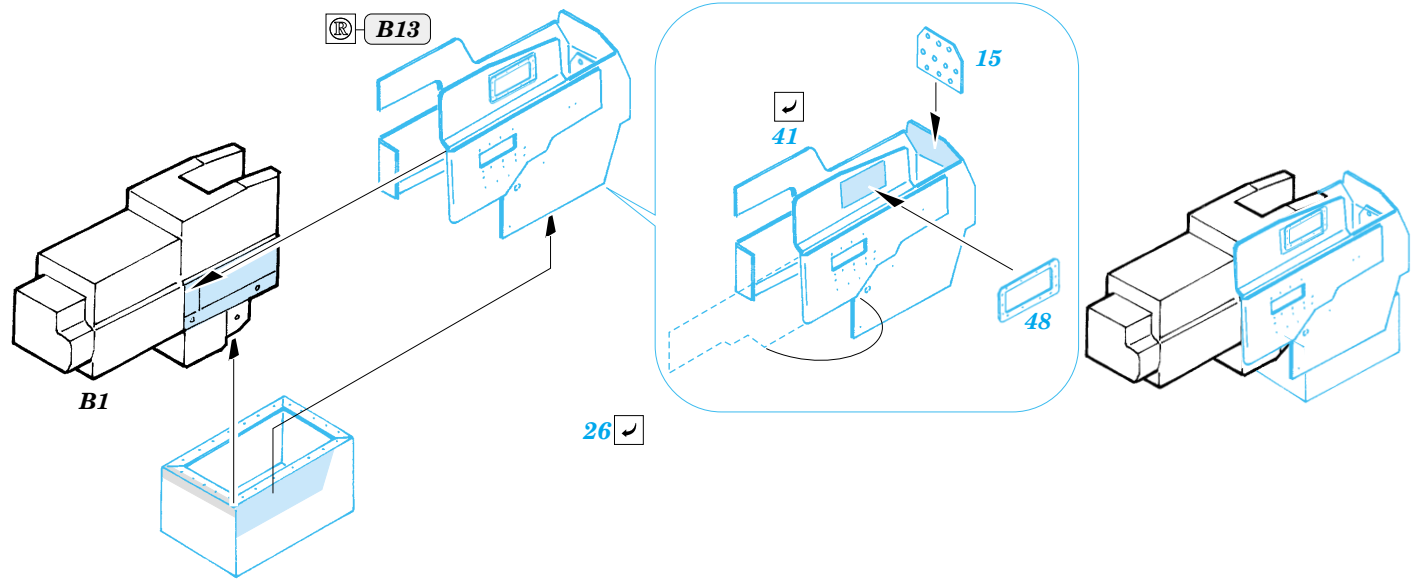

References: Squadron/Signal Publ. : T-34 In Action
Osprey Military : T-34/76 Medium Tank
Bronekolekcia 2/99 : T-34/76
Ground Power 10, 11/2004
Exprint Publ. : Neizvestnyi T-34