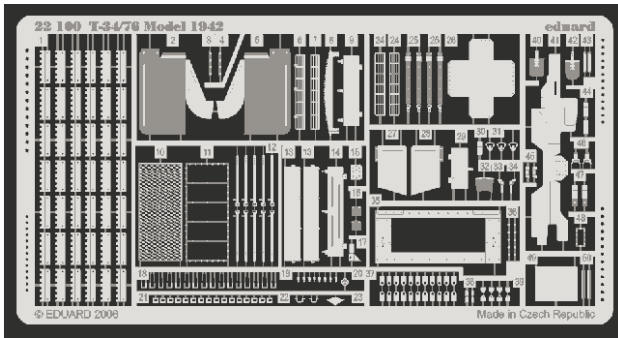

T-34/76 Model 1942

eduard

22 100

1/72 scale detail set for Dragon kit No.7266 • sada detailů pro model 1/72 Dragon 7266

- APPLY EXPRESS MASK AND PAINT BEFORE GLUING
POUŽIT EXPRESS MASK NABARVIT PŘED SLEPENÍM
- SYMMETRICAL ASSEMBLY
SYMETRICKÁ MONTÁŽ
- REMOVE
ODSTRANIT
- GRIND
OBROUSIT
- DRILL HOLE
VRTAT OTVOR
- BEND
OHNOUT
- OPTION
VOLBA
- REPLACE
NAHRADIT

ORIGINAL KIT PARTS
PŮVODNÍ DÍLY STAVEBNICE

PHOTO-ETCHED PARTS
LEPTANÉ DÍLY

PARTS TO BE REMOVED
DÍLY K ODSTRANĚNÍ

FILL
TMELIT

References: Squadron/Signal Publ. : T-34 In Action
 Osprey Military : T-34/76 Medium Tank
 Bronekolekcia 2/99 : T-34/76
 Ground Power 10, 11/2004
 Exprint Publ. : Neizvestnyi T-34