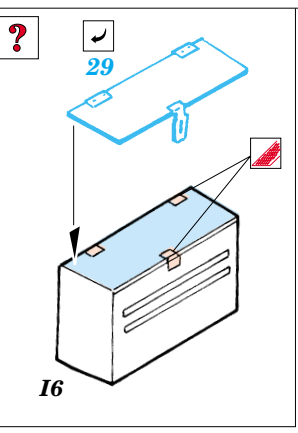

T-34/76 Model 1942

eduard

22 100

1/72 scale detail set for Dragon kit No.7266 • sada detailů pro model 1/72 Dragon 7266

- APPLY EXPRESS MASK AND PAINT BEFORE GLUING
POUŽIT EXPRESS MASK NABARVIT PŘED SLEPENÍM
- SYMMETRICAL ASSEMBLY
SYMETRICKÁ MONTÁŽ
- REMOVE
ODSTRANIT
- GRIND
OBROUSIT
- DRILL HOLE
VRTAT OTVOR
- BEND
OHNOUT
- OPTION
VOLBA
- REPLACE
NAHRADIT

ORIGINAL KIT PARTS
PŮVODNÍ DÍLY STAVEBNICE

PHOTO-ETCHED PARTS
LEPTANÉ DÍLY

PARTS TO BE REMOVED
DÍLY K ODSTRANĚNÍ

FILL
TMELIT

References: Squadron/Signal Publ. : T-34 In Action
 Osprey Military : T-34/76 Medium Tank
 Bronekolekcia 2/99 : T-34/76
 Ground Power 10, 11/2004
 Exprint Publ. : Neizvestnyi T-34