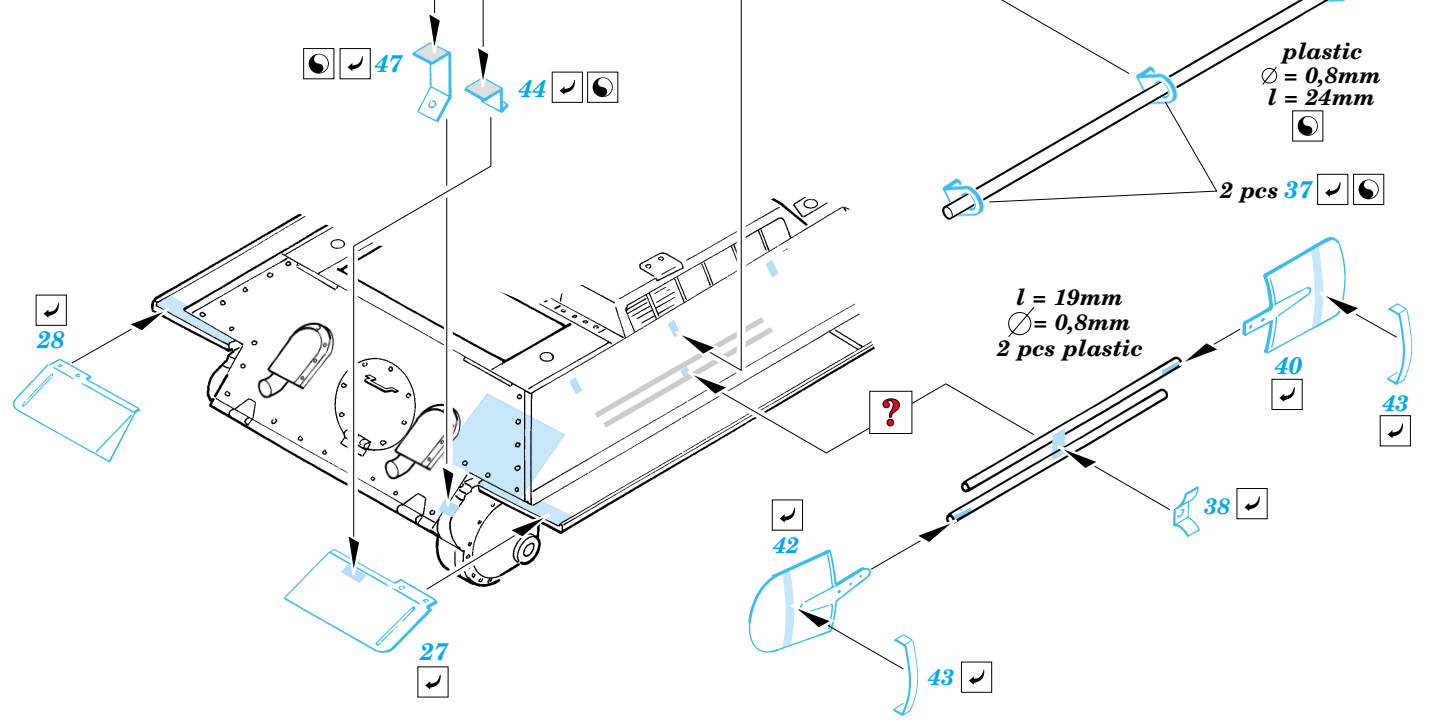

T-34/76 Model 1942

eduard

22 100

1/72 scale detail set for Dragon kit No.7266 • sada detailů pro model 1/72 Dragon 7266

- APPLY EXPRESS MASK AND PAINT BEFORE GLUING
POUŽIT EXPRESS MASK NABARVIT PŘED SLEPENÍM
- SYMMETRICAL ASSEMBLY
SYMETRICKÁ MONTÁŽ
- REMOVE
ODSTRANIT
- GRIND
OBROUSIT
- DRILL HOLE
VRTAT OTVOR
- BEND
OHNOUT
- OPTION
VOLBA
- REPLACE
NAHRADIT

ORIGINAL KIT PARTS
PŮVODNÍ DÍLY STAVEBNICE

PHOTO-ETCHED PARTS
LEPTANÉ DÍLY

PARTS TO BE REMOVED
DÍLY K ODSTRANĚNÍ

FILL
TMELIT

References: Squadron/Signal Publ. : T-34 In Action
 Osprey Military : T-34/76 Medium Tank
 Bronekolekcia 2/99 : T-34/76
 Ground Power 10, 11/2004
 Exprint Publ. : Neizvestnyi T-34