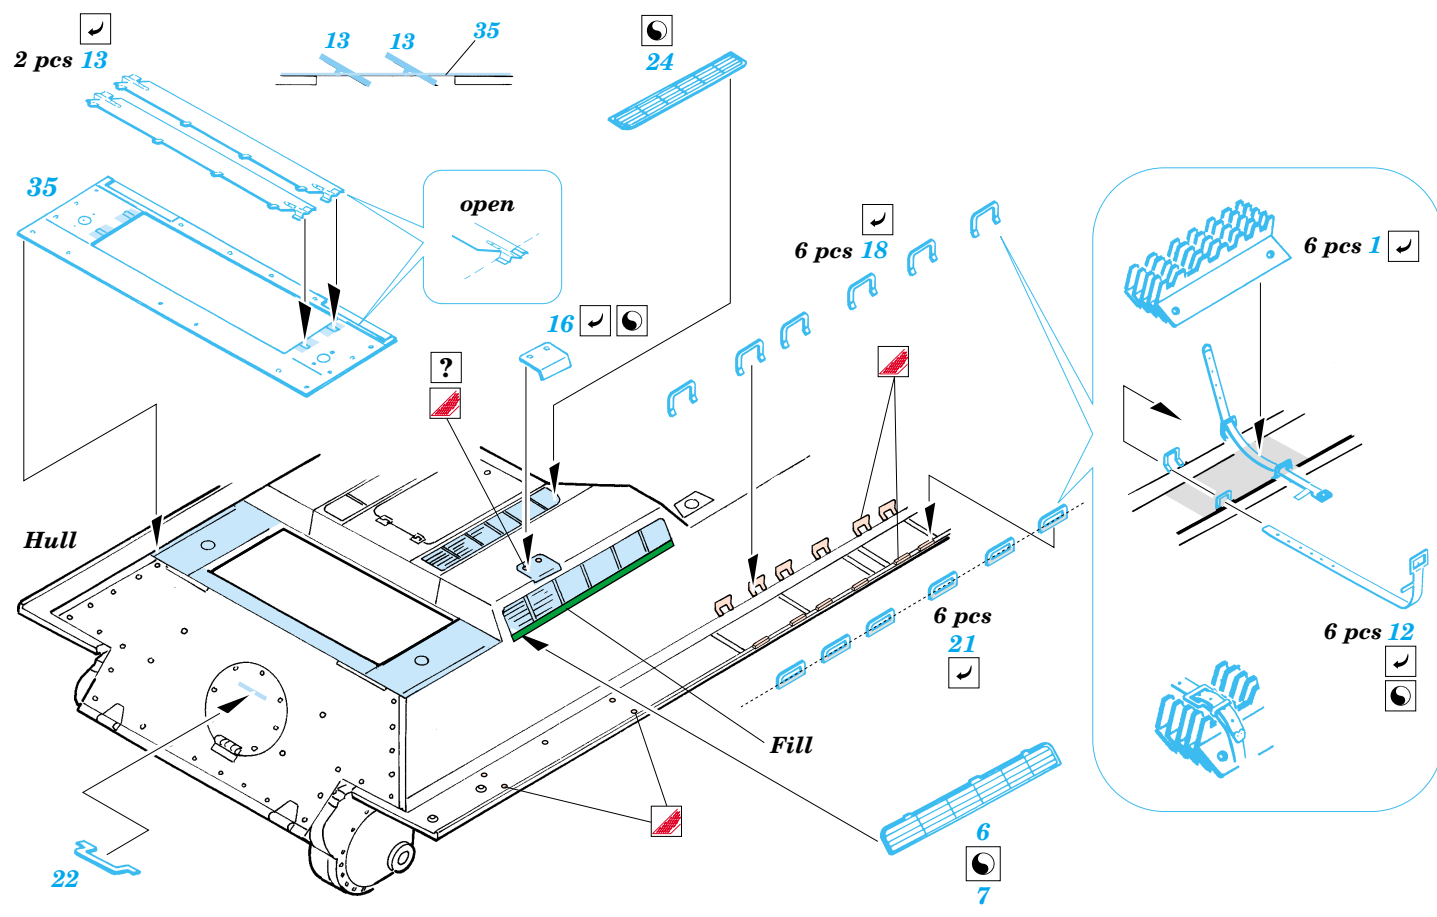

T-34/76 Model 1942

eduard

22 100

1/72 scale detail set for Dragon kit No.7266 • sada detailů pro model 1/72 Dragon 7266

- APPLY EXPRESS MASK AND PAINT BEFORE GLUING
POUŽIT EXPRESS MASK NABARVIT PŘED SLEPENÍM
- SYMMETRICAL ASSEMBLY
SYMETRICKÁ MONTÁŽ
- REMOVE
ODSTRANIT
- GRIND
OBROUSIT
- DRILL HOLE
VRTAT OTVOR
- BEND
OHNOUT
- OPTION
VOLBA
- REPLACE
NAHRADIT

ORIGINAL KIT PARTS
PŮVODNÍ DÍLY STAVEBNICE

PHOTO-ETCHED PARTS
LEPTANÉ DÍLY

PARTS TO BE REMOVED
DÍLY K ODSTRANĚNÍ

FILL
TMELIT

References: Squadron/Signal Publ. : T-34 In Action
 Osprey Military : T-34/76 Medium Tank
 Bronekolekcia 2/99 : T-34/76
 Ground Power 10, 11/2004
 Exprint Publ. : Neizvestnyi T-34