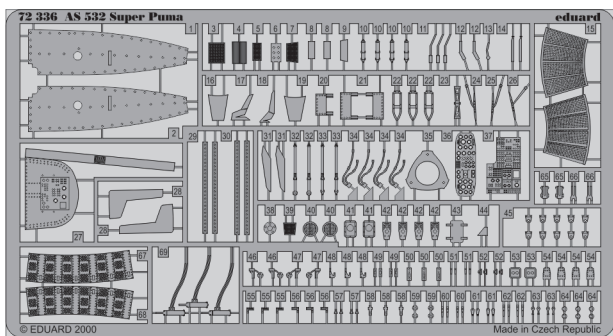

# AS 532 Super Puma

1/72 scale detail set for Italeri kit • sada detailů pro model Italeri 1/72

**eduard**

**72 336**

-  SYMETRICAL ASSEMBLY  
SYMETRICKÁ MONTÁŽ
-  REMOVE  
ODSTRANIT
-  BEND  
OHNOUT
-  REPLACE  
NAHRADIT
-  GRIND  
OBROUSIT
-  OPTION  
VOLBA

**ORIGINAL KIT PARTS**  
PŮVODNÍ DÍLY STAVEBNICE

**PHOTO-ETCHED PARTS**  
LEPTANÉ DÍLY

**PARTS TO BE REMOVED**  
DÍLY K ODSTRANĚNÍ