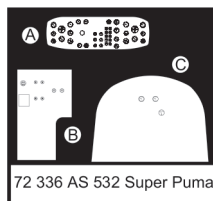

# AS 532 Super Puma

1/72 scale detail set for Italeri kit • sada detailů pro model Italeri 1/72

**eduard**

**72 336**

-  SYMETRICAL ASSEMBLY  
SYMETRICKÁ MONTÁŽ
-  REMOVE  
ODSTRANIT
-  BEND  
OHNOUT
-  REPLACE  
NAHRADIT
-  GRIND  
OBROUSIT
-  OPTION  
VOLBA