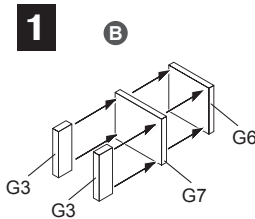

Parts / Детали

G x3

De

OPTIONAL
 NACH BELIEBEN
 FACULTATIV
 FACOLTATIVO
 VALINNANVARAINEN
 VALSAR
 ВАРИАНТЫ
 ВАРИАНТЫ

INSTRUCTION / Схема сборки

A

OF-540 HE-Fragmentation shell
 152-мм выстрел с осколочно-фугасной
 пушечной гранатой ОФ-540

B

HEAC (anti-concrete) shell G-530
 152-мм выстрел с бетонобойным снарядом F-530

1

2

3

4

5

7