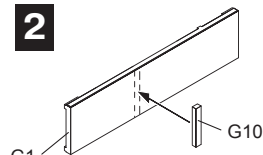

READ BEFORE ASSEMBLING / ПРОЧИТАТЬ ПЕРЕД НАЧАЛОМ СБОРКИ

- Keep plastic model glue and tools away from children / Храните клей и инструменты подальше от детей
- Do not use cement or paint near open flame or sparks / Не используйте клей и краски вблизи от источников открытого огня
- Do not work in closed room / Производить сборку нужно в проветриваемом помещении

Parts / Детали

G x3

De

OPTIONAL
NACH BELIEBEN
FACULTATIV
FACOLTATIVO
VALINNANVARAINEN
VALSAR
ВАРИАНТЫ
ВАРИАНТЫ

INSTRUCTION / Схема сборки

A

OF-540 HE-Fragmentation shell
152-мм выстрел с осколочно-фугасной
пушечной гранатой ОФ-540

B

HEAC (anti-concrete) shell G-530
152-мм выстрел с бетонобойным снарядом F-530

1

2

3

4

5

7

4

6

8

5

5

7