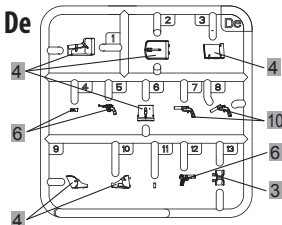

Parts / Детали

G x3

De

OPTIONAL
 NACH BELIEBEN
 FACULTATIV
 FACOLTATIVO
 VALINNANVARAINEN
 VALSAR
 ВАРИАНТЫ
 ВАРИАНТЫ

INSTRUCTION / Схема сборки

A

OF-540 HE-Fragmentation shell
 152-мм выстрел с осколочно-фугасной
 пушечной гранатой ОФ-540