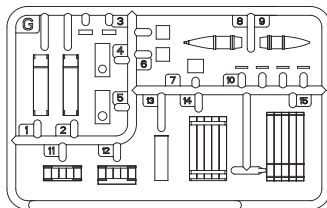

Parts / Детали

G x3

De

OPTIONAL
 NACH BELIEBEN
 FACULTATIV
 FACOLTATIVO
 VALINNANVARAINEN
 VALSAR
 ВАРИАНТЫ
 ВАРИАНТЫ

INSTRUCTION / Схема сборки

A

OF-540 HE-Fragmentation shell
 152-мм выстрел с осколочно-фугасной
 пушечной гранатой ОФ-540