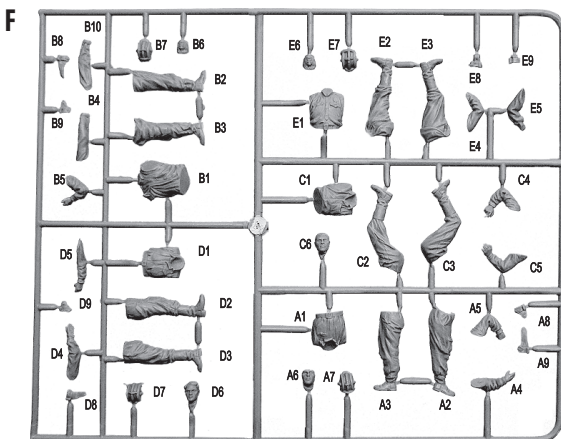

Parts / Детали

G x3

De

OPTIONAL
 NACH BELIEBEN
 FACULTATIV
 FACOLTATIVO
 VALINNANVARAINEN
 VALSAR
 ВАРИАНТЫ
 ВАРИАНТЫ

INSTRUCTION / Схема сборки

A

OF-540 HE-Fragmentation shell
 152-мм выстрел с осколочно-фугасной
 пушечной гранатой ОФ-540

B

HEAC (anti-concrete) shell G-530
 152-мм выстрел с бетонобойным снарядом F-530

1

2

3

4

5

7