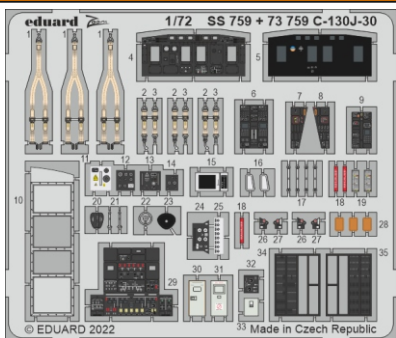

C-130J-30

detail set for 1/72 ZVEZDA kit • sada detailů pro stavebnici 1/72 ZVEZDA

- APPLY EXPRESS MASK AND PAINT BEFORE GLUING
POUŽIT EXPRESS MASK NABARVIT PŘED SLEPENÍM
 - SYMMETRICAL ASSEMBLY
SYMETRICKÁ MONTÁŽ
 - REMOVE
ODSTRANIT
 - GRIND
OBROUSIT
 - DRILL HOLE
VRTAT OTVOR
 - COLORED ETCHED PARTS
LEPTANÉ BAREVNÉ DÍLY
 - ETCHED PARTS
LEPTANÉ NEBAREVNÉ DÍLY
 - ORIGINAL KIT PARTS
PŮVODNÍ DÍLY STAVEBNICE
- BEND
OHNOUT
 - OPTION
VOLBA
 - REPLACE
NAHRADIT

ORIGINAL KIT PARTS PŮVODNÍ DÍLY STAVEBNICE	PHOTO-ETCHED PARTS LEPTANÉ DÍLY	PARTS TO BE REMOVED DÍLY K ODSTRANĚNÍ	FILL TMELIT
---	------------------------------------	--	----------------

Related products: 73 762 C-130J-30 cargo interior 1/72

Related products: 73 761 C-130J-30 cargo seatbelts 1/72

Related products: 73 760 C-130J-30 cargo floor 1/72

Related products: 72 718 C-130J-30 exterior 1/72