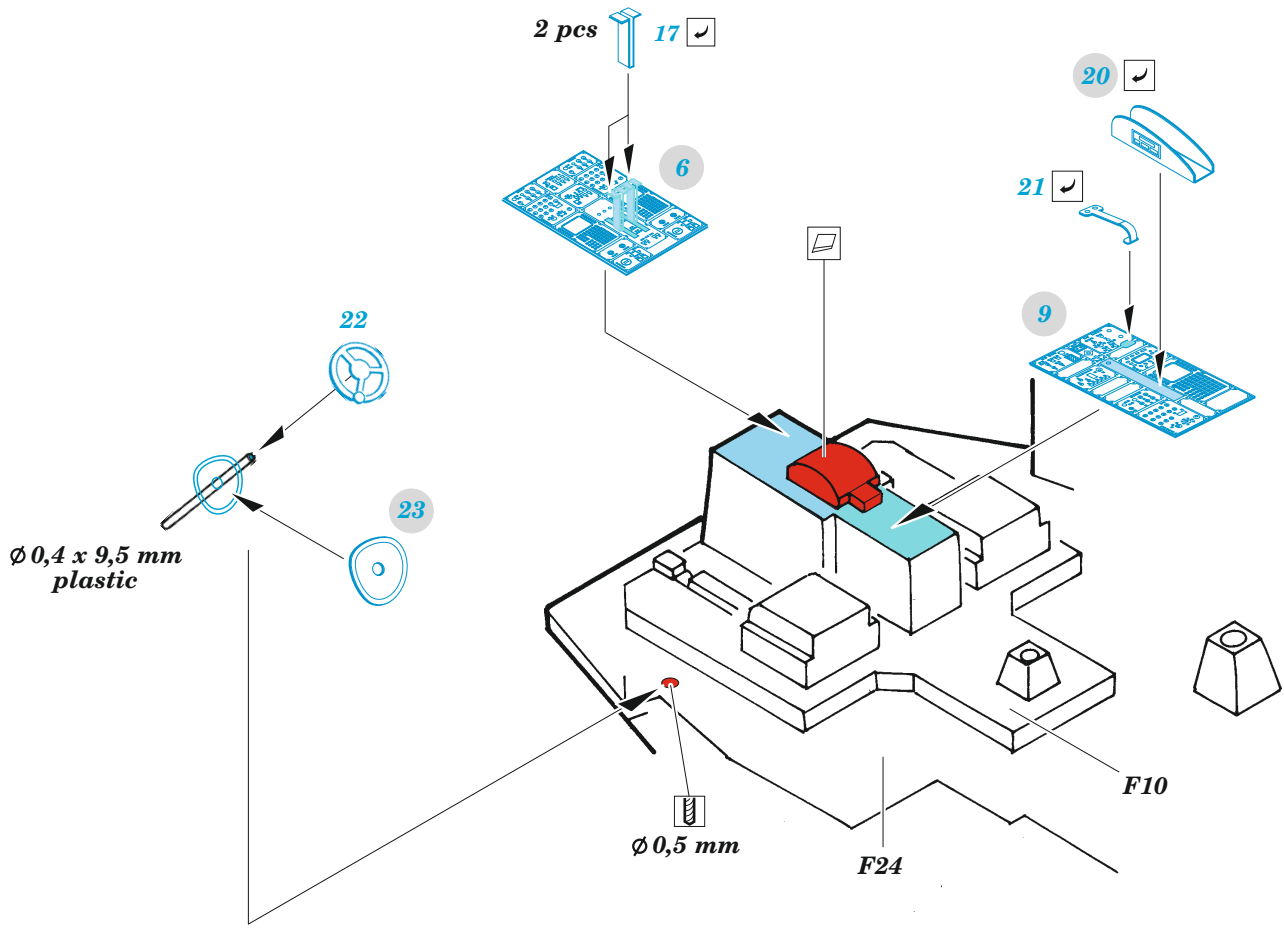

C-130J-30

detail set for 1/72 ZVEZDA kit • sada detailů pro stavebnici 1/72 ZVEZDA

- APPLY EXPRESS MASK AND PAINT BEFORE GLUING
POUŽIT EXPRESS MASK NABARVIT PŘED SLEPENÍM
 - SYMMETRICAL ASSEMBLY
SYMETRICKÁ MONTÁŽ
 - REMOVE
ODSTRANIT
 - GRIND
OBROUSIT
 - DRILL HOLE
VRTAT OTVOR
 - COLORED ETCHED PARTS
LEPTANÉ BAREVNÉ DÍLY
 - ETCHED PARTS
LEPTANÉ NEBAREVNÉ DÍLY
 - ORIGINAL KIT PARTS
PŮVODNÍ DÍLY STAVEBNICE
- BEND
OHNOUT
 - OPTION
VOLBA
 - REPLACE
NAHRADIT

ORIGINAL KIT PARTS PŮVODNÍ DÍLY STAVEBNICE	PHOTO-ETCHED PARTS LEPTANÉ DÍLY	PARTS TO BE REMOVED DÍLY K ODSTRANĚNÍ	FILL TMELIT
---	------------------------------------	--	----------------

Related products: 73 762 C-130J-30 cargo interior 1/72

Related products: 73 761 C-130J-30 cargo seatbelts 1/72

Related products: 73 760 C-130J-30 cargo floor 1/72

Related products: 72 718 C-130J-30 exterior 1/72