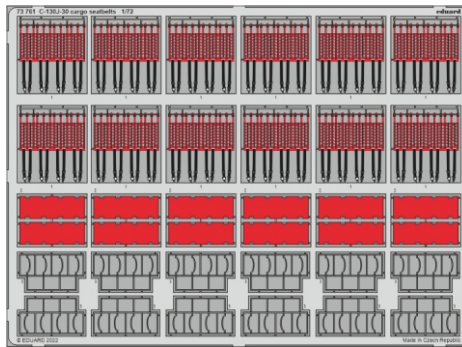

Related products: 73 761 C-130J-30 cargo seatbelts 1/72