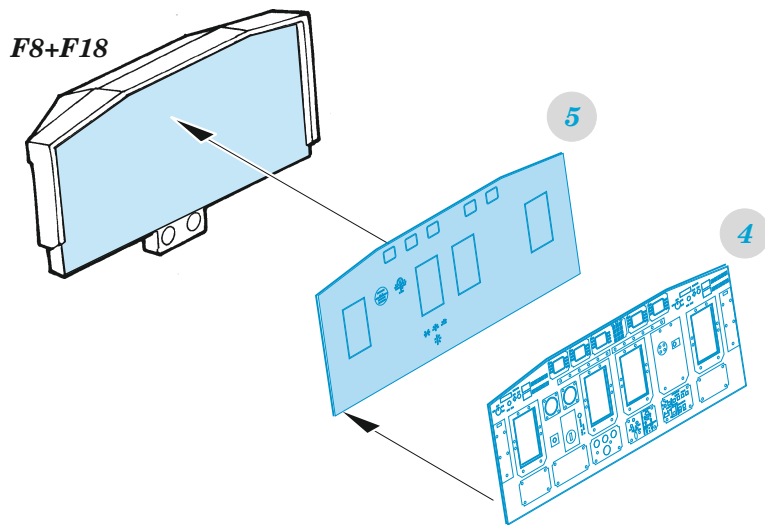

C-130J-30

detail set for 1/72 ZVEZDA kit • sada detailů pro stavebnici 1/72 ZVEZDA

- APPLY EXPRESS MASK AND PAINT BEFORE GLUING
POUŽIT EXPRESS MASK NABARVIT PŘED SLEPENÍM
 - SYMMETRICAL ASSEMBLY
SYMETRICKÁ MONTÁŽ
 - REMOVE
ODSTRANIT
 - GRIND
OBROUSIT
 - DRILL HOLE
VRTAT OTVOR
 - COLORED ETCHED PARTS
LEPTANÉ BAREVNÉ DÍLY
 - ETCHED PARTS
LEPTANÉ NEBAREVNÉ DÍLY
 - ORIGINAL KIT PARTS
PŮVODNÍ DÍLY STAVEBNICE
- BEND
OHNOUT
 - OPTION
VOLBA
 - REPLACE
NAHRADIT

ORIGINAL KIT PARTS PŮVODNÍ DÍLY STAVEBNICE	PHOTO-ETCHED PARTS LEPTANÉ DÍLY	PARTS TO BE REMOVED DÍLY K ODSTRANĚNÍ	FILL TMELIT
---	------------------------------------	--	----------------

Related products: 73 762 C-130J-30 cargo interior 1/72