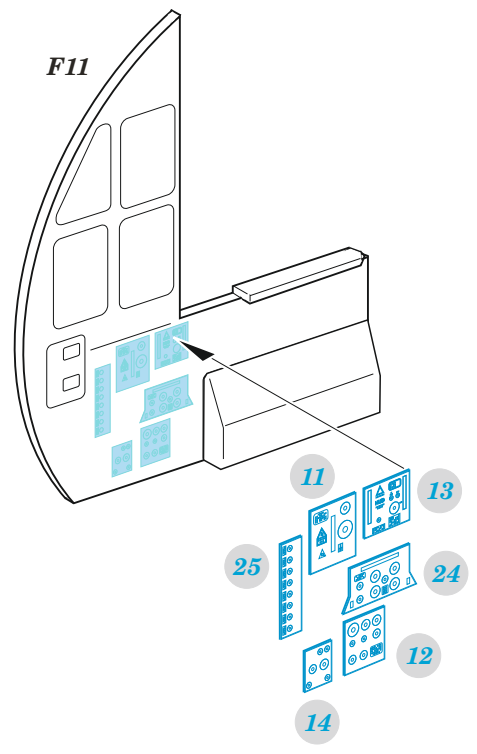

C-130J-30

detail set for 1/72 ZVEZDA kit • sada detailů pro stavebnici 1/72 ZVEZDA

- APPLY EXPRESS MASK AND PAINT BEFORE GLUING
POUŽIT EXPRESS MASK NABARVIT PŘED SLEPENÍM
 - SYMMETRICAL ASSEMBLY
SYMETRICKÁ MONTÁŽ
 - REMOVE
ODSTRANIT
 - GRIND
OBROUSIT
 - DRILL HOLE
VRTAT OTVOR
 - COLORED ETCHED PARTS
LEPTANÉ BAREVNÉ DÍLY
 - ETCHED PARTS
LEPTANÉ NEBAREVNÉ DÍLY
 - ORIGINAL KIT PARTS
PŮVODNÍ DÍLY STAVEBNICE
- BEND
OHNOUT
 - OPTION
VOLBA
 - REPLACE
NAHRADIT

ORIGINAL KIT PARTS PŮVODNÍ DÍLY STAVEBNICE	PHOTO-ETCHED PARTS LEPTANÉ DÍLY	PARTS TO BE REMOVED DÍLY K ODSTRANĚNÍ	FILL TMELIT
---	------------------------------------	--	----------------

Related products: 73 762 C-130J-30 cargo interior 1/72