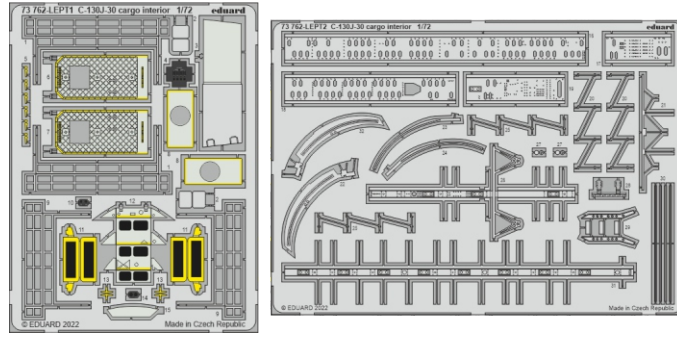

C-130J-30

detail set for 1/72 ZVEZDA kit • sada detailů pro stavebnici 1/72 ZVEZDA

- APPLY EXPRESS MASK AND PAINT BEFORE GLUING
POUŽIT EXPRESS MASK NABARVIT PŘED SLEPENÍM
 - SYMMETRICAL ASSEMBLY
SYMETRICKÁ MONTÁŽ
 - REMOVE
ODSTRANIT
 - GRIND
OBROUSIT
 - DRILL HOLE
VRTAT OTVOR
 - COLORED ETCHED PARTS
LEPTANÉ BAREVNÉ DÍLY
 - ETCHED PARTS
LEPTANÉ NEBAREVNÉ DÍLY
 - ORIGINAL KIT PARTS
PŮVODNÍ DÍLY STAVEBNICE
- BEND
OHNOUT
 - OPTION
VOLBA
 - REPLACE
NAHRADIT

ORIGINAL KIT PARTS PŮVODNÍ DÍLY STAVEBNICE	PHOTO-ETCHED PARTS LEPTANÉ DÍLY	PARTS TO BE REMOVED DÍLY K ODSTRANĚNÍ	FILL TMELIT
---	------------------------------------	--	----------------

Related products: 73 762 C-130J-30 cargo interior 1/72

Related products: 73 761 C-130J-30 cargo seatbelts 1/72

Related products: 73 760 C-130J-30 cargo floor 1/72

Related products: 72 718 C-130J-30 exterior 1/72