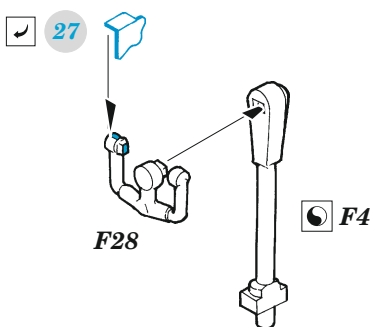

C-130J-30

detail set for 1/72 ZVEZDA kit • sada detailů pro stavebnici 1/72 ZVEZDA

- APPLY EXPRESS MASK AND PAINT BEFORE GLUING
POUŽIT EXPRESS MASK NABARVIT PŘED SLEPENÍM
 - SYMMETRICAL ASSEMBLY
SYMETRICKÁ MONTÁŽ
 - REMOVE
ODSTRANIT
 - GRIND
OBROUSIT
 - DRILL HOLE
VRTAT OTVOR
 - COLORED ETCHED PARTS
LEPTANÉ BAREVNÉ DÍLY
 - ETCHED PARTS
LEPTANÉ NEBAREVNÉ DÍLY
 - ORIGINAL KIT PARTS
PŮVODNÍ DÍLY STAVEBNICE
- BEND
OHNOUT
 - OPTION
VOLBA
 - REPLACE
NAHRADIT

ORIGINAL KIT PARTS PŮVODNÍ DÍLY STAVEBNICE	PHOTO-ETCHED PARTS LEPTANÉ DÍLY	PARTS TO BE REMOVED DÍLY K ODSTRANĚNÍ	FILL TMELIT
---	------------------------------------	--	----------------

Related products: 73 762 C-130J-30 cargo interior 1/72