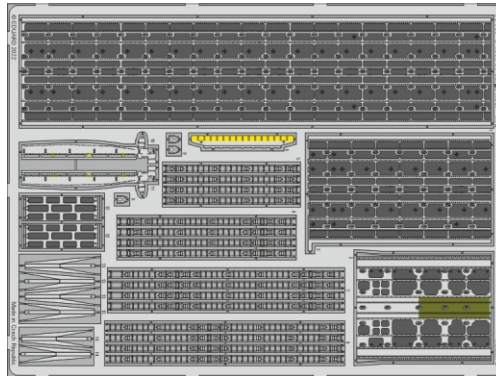

C-130J-30

detail set for 1/72 ZVEZDA kit • sada detailů pro stavebnici 1/72 ZVEZDA

- APPLY EXPRESS MASK AND PAINT BEFORE GLUING
POUŽIT EXPRESS MASK NABARVIT PŘED SLEPENÍM
 - SYMMETRICAL ASSEMBLY
SYMETRICKÁ MONTÁŽ
 - REMOVE
ODSTRANIT
 - GRIND
OBROUSIT
 - DRILL HOLE
VRTAT OTVOR
 - COLORED ETCHED PARTS
LEPTANÉ BAREVNÉ DÍLY
 - ETCHED PARTS
LEPTANÉ NEBAREVNÉ DÍLY
 - ORIGINAL KIT PARTS
PŮVODNÍ DÍLY STAVEBNICE
- BEND
OHNOUT
 - OPTION
VOLBA
 - REPLACE
NAHRADIT

ORIGINAL KIT PARTS PŮVODNÍ DÍLY STAVEBNICE	PHOTO-ETCHED PARTS LEPTANÉ DÍLY	PARTS TO BE REMOVED DÍLY K ODSTRANĚNÍ	FILL TMELIT
---	------------------------------------	--	----------------

Related products: 73 762 C-130J-30 cargo interior 1/72

Related products: 73 761 C-130J-30 cargo seatbelts 1/72

Related products: 73 760 C-130J-30 cargo floor 1/72

Related products: 72 718 C-130J-30 exterior 1/72