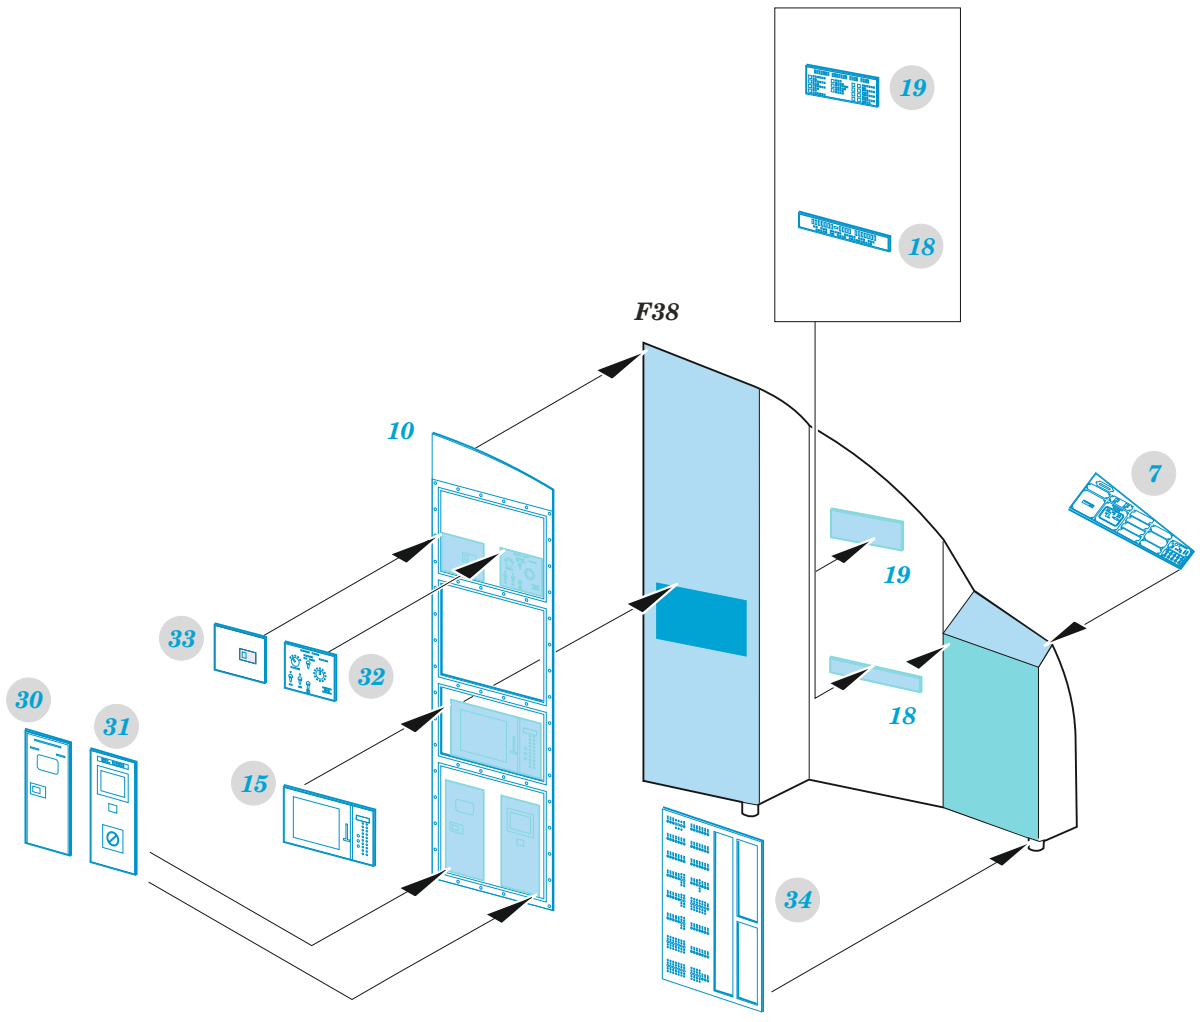

C-130J-30

detail set for 1/72 ZVEZDA kit • sada detailů pro stavebnici 1/72 ZVEZDA

- APPLY EXPRESS MASK AND PAINT BEFORE GLUING
POUŽIT EXPRESS MASK NABARVIT PŘED SLEPENÍM
 - SYMMETRICAL ASSEMBLY
SYMETRICKÁ MONTÁŽ
 - REMOVE
ODSTRANIT
 - GRIND
OBROUSIT
 - DRILL HOLE
VRTAT OTVOR
 - COLORED ETCHED PARTS
LEPTANÉ BAREVNÉ DÍLY
 - ETCHED PARTS
LEPTANÉ NEBAREVNÉ DÍLY
 - ORIGINAL KIT PARTS
PŮVODNÍ DÍLY STAVEBNICE
- BEND
OHNOUT
 - OPTION
VOLBA
 - REPLACE
NAHRADIT

ORIGINAL KIT PARTS PŮVODNÍ DÍLY STAVEBNICE	PHOTO-ETCHED PARTS LEPTANÉ DÍLY	PARTS TO BE REMOVED DÍLY K ODSTRANĚNÍ	FILL TMELIT
---	------------------------------------	--	----------------

Related products: 73 762 C-130J-30 cargo interior 1/72