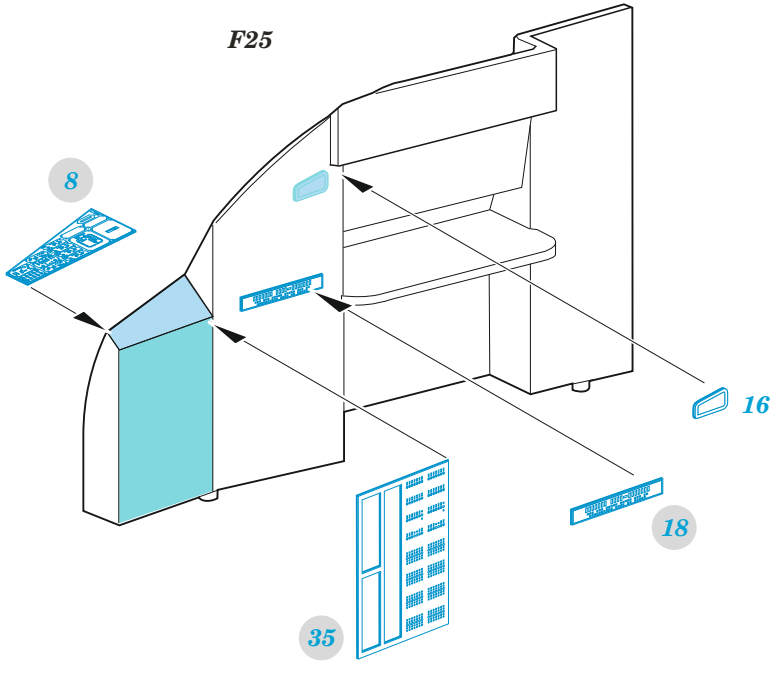

C-130J-30

detail set for 1/72 ZVEZDA kit • sada detailů pro stavebnici 1/72 ZVEZDA

- APPLY EXPRESS MASK AND PAINT BEFORE GLUING
POUŽIT EXPRESS MASK NABARVIT PŘED SLEPENÍM
 - SYMMETRICAL ASSEMBLY
SYMETRICKÁ MONTÁŽ
 - REMOVE
ODSTRANIT
 - GRIND
OBROUSIT
 - DRILL HOLE
VRTAT OTVOR
 - COLORED ETCHED PARTS
LEPTANÉ BAREVNÉ DÍLY
 - ETCHED PARTS
LEPTANÉ NEBAREVNÉ DÍLY
 - ORIGINAL KIT PARTS
PŮVODNÍ DÍLY STAVEBNICE
- BEND
OHNOUT
 - OPTION
VOLBA
 - REPLACE
NAHRADIT

ORIGINAL KIT PARTS PŮVODNÍ DÍLY STAVEBNICE	PHOTO-ETCHED PARTS LEPTANÉ DÍLY	PARTS TO BE REMOVED DÍLY K ODSTRANĚNÍ	FILL TMELIT
---	------------------------------------	--	----------------

Related products: 73 762 C-130J-30 cargo interior 1/72