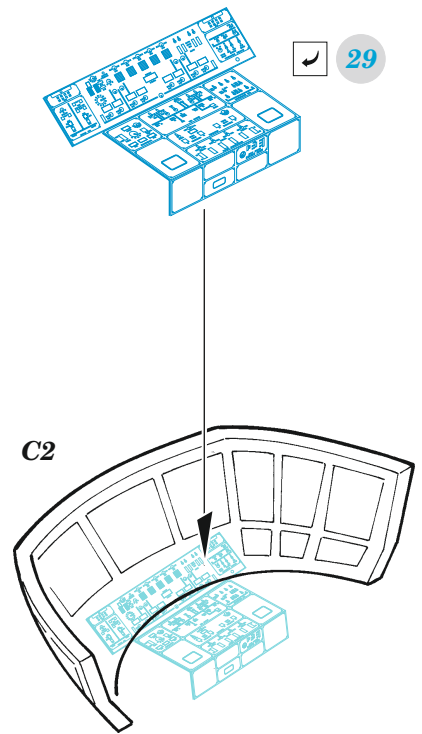

C-130J-30

detail set for 1/72 ZVEZDA kit • sada detailů pro stavebnici 1/72 ZVEZDA

- APPLY EXPRESS MASK AND PAINT BEFORE GLUING
POUŽIT EXPRESS MASK NABARVIT PŘED SLEPENÍM
 - SYMMETRICAL ASSEMBLY
SYMETRICKÁ MONTÁŽ
 - REMOVE
ODSTRANIT
 - GRIND
OBROUSIT
 - DRILL HOLE
VRTAT OTVOR
 - COLORED ETCHED PARTS
LEPTANÉ BAREVNÉ DÍLY
 - ETCHED PARTS
LEPTANÉ NEBAREVNÉ DÍLY
 - ORIGINAL KIT PARTS
PŮVODNÍ DÍLY STAVEBNICE
- BEND
OHNOUT
 - OPTION
VOLBA
 - REPLACE
NAHRADIT

ORIGINAL KIT PARTS PŮVODNÍ DÍLY STAVEBNICE	PHOTO-ETCHED PARTS LEPTANÉ DÍLY	PARTS TO BE REMOVED DÍLY K ODSTRANĚNÍ	FILL TMELIT
---	------------------------------------	--	----------------

Related products: 73 762 C-130J-30 cargo interior 1/72