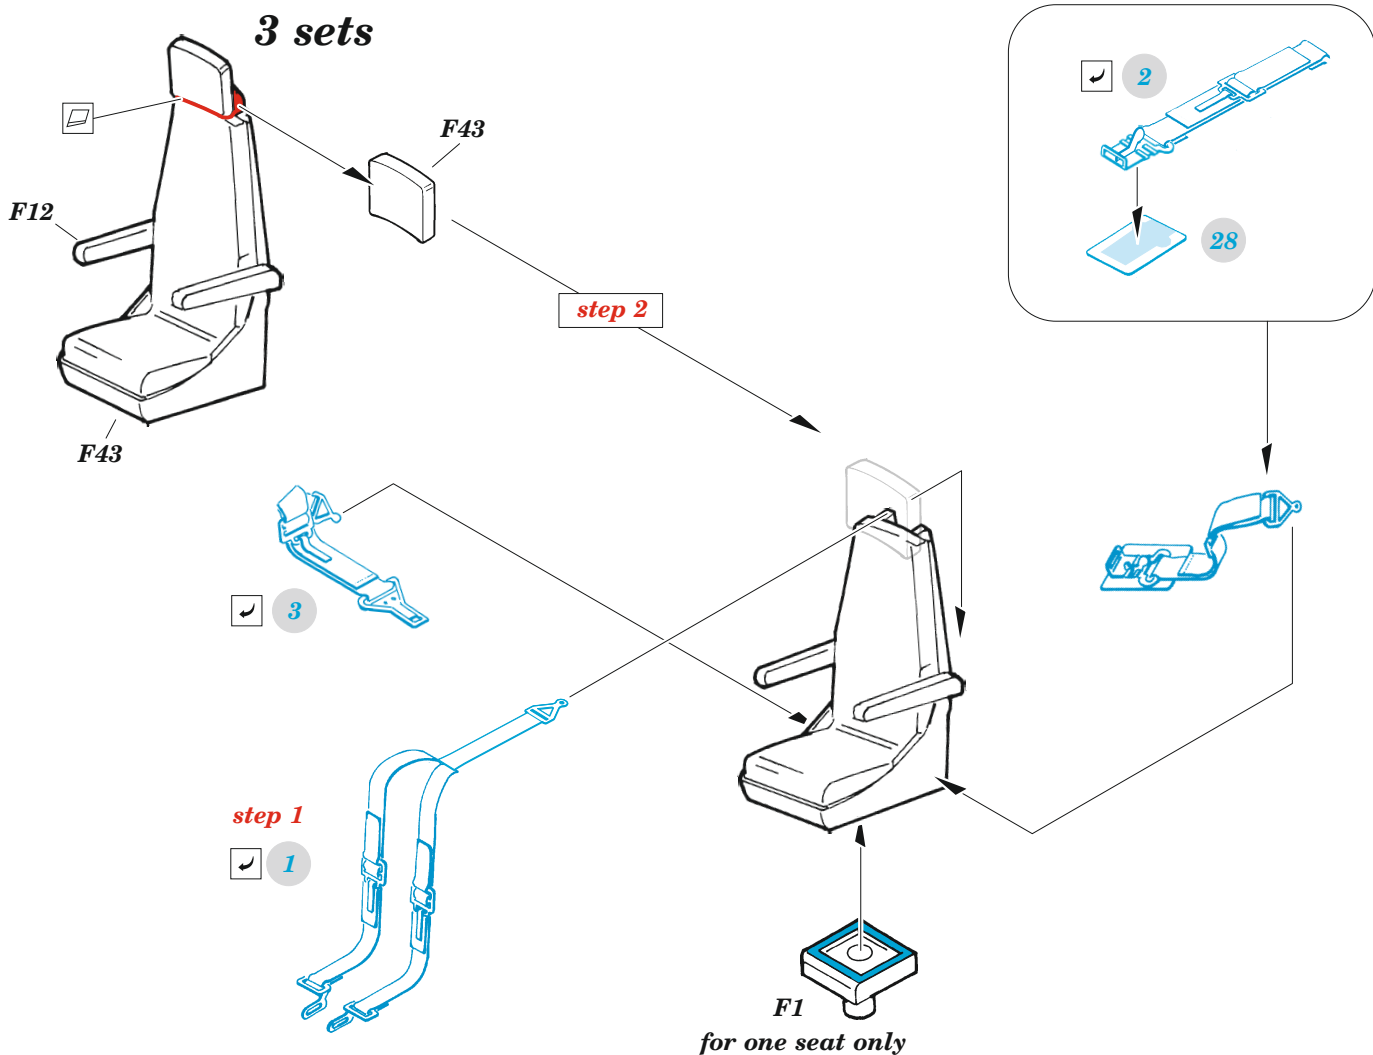

C-130J-30

detail set for 1/72 ZVEZDA kit • sada detailů pro stavebnici 1/72 ZVEZDA

- APPLY EXPRESS MASK AND PAINT BEFORE GLUING
POUŽIT EXPRESS MASK NABARVIT PŘED SLEPENÍM
 - SYMMETRICAL ASSEMBLY
SYMETRICKÁ MONTÁŽ
 - REMOVE
ODSTRANIT
 - GRIND
OBROUSIT
 - DRILL HOLE
VRTAT OTVOR
 - COLORED ETCHED PARTS
LEPTANÉ BAREVNÉ DÍLY
 - ETCHED PARTS
LEPTANÉ NEBAREVNÉ DÍLY
 - ORIGINAL KIT PARTS
PŮVODNÍ DÍLY STAVEBNICE
- BEND
OHNOUT
 - OPTION
VOLBA
 - REPLACE
NAHRADIT

ORIGINAL KIT PARTS PŮVODNÍ DÍLY STAVEBNICE	PHOTO-ETCHED PARTS LEPTANÉ DÍLY	PARTS TO BE REMOVED DÍLY K ODSTRANĚNÍ	FILL TMELIT
---	------------------------------------	--	----------------

Related products: 73 762 C-130J-30 cargo interior 1/72

Related products: 73 761 C-130J-30 cargo seatbelts 1/72

Related products: 73 760 C-130J-30 cargo floor 1/72

Related products: 72 718 C-130J-30 exterior 1/72