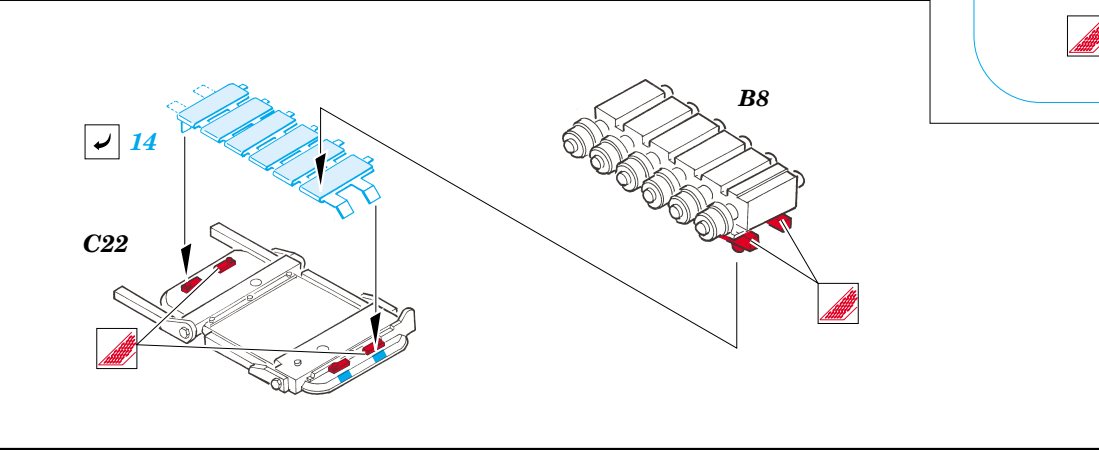

Strv 103C S-Tank

eduard

22 098

1/72 scale detail set for TRUMPETER kit • sada detailů pro model 1/72 TRUMPETER

- APPLY EXPRESS MASK AND PAINT BEFORE GLUING
POUŽIT EXPRESS MASK NABARVIT PŘED SLEPENÍM
- SYMETRICAL ASSEMBLY
SYMETRICKÁ MONTÁŽ
- REMOVE
ODSTRANIT
- GRIND
OBROUSIT
- DRILL HOLE
VRTAT OTVOR
- BEND
OHNOUT
- OPTION
VOLBA
- REPLACE
NAHRADIT

- ORIGINAL KIT PARTS
PŮVODNÍ DÍLY STAVEBNICE
- PHOTO-ETCHED PARTS
LEPTANÉ DÍLY
- PARTS TO BE REMOVED
DÍLY K ODSTRANĚNÍ
- FILL
TMELIT

REFERENCES:
Panzer #3 / 1995
Panzer #6 / 1998

- Ⓜ B13, B17, D24
- Ⓜ Ⓜ B12, B16, D23