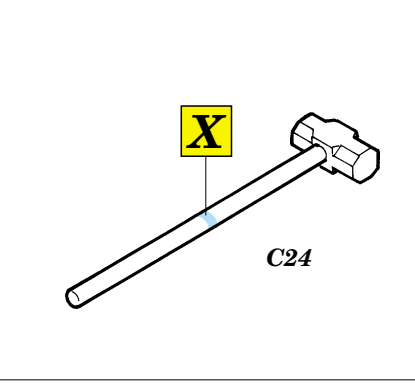

Strv 103C S-Tank

eduard

22 098

1/72 scale detail set for TRUMPETER kit • sada detailů pro model 1/72 TRUMPETER

- APPLY EXPRESS MASK AND PAINT BEFORE GLUING
POUŽIT EXPRESS MASK NABARVIT PŘED SLEPENÍM
- SYMETRICAL ASSEMBLY
SYMETRICKÁ MONTÁŽ
- REMOVE
ODSTRANIT
- GRIND
OBROUSIT
- DRILL HOLE
VRTAT OTVOR
- BEND
OHNOUT
- OPTION
VOLBA
- REPLACE
NAHRADIT

- ORIGINAL KIT PARTS
PŮVODNÍ DÍLY STAVEBNICE
- PHOTO-ETCHED PARTS
LEPTANÉ DÍLY
- PARTS TO BE REMOVED
DÍLY K ODSTRANĚNÍ
- FILL
TMELIT

REFERENCES:
Panzer #3 / 1995
Panzer #6 / 1998

- Ⓜ B13, B17, D24
- Ⓜ Ⓜ B12, B16, D23