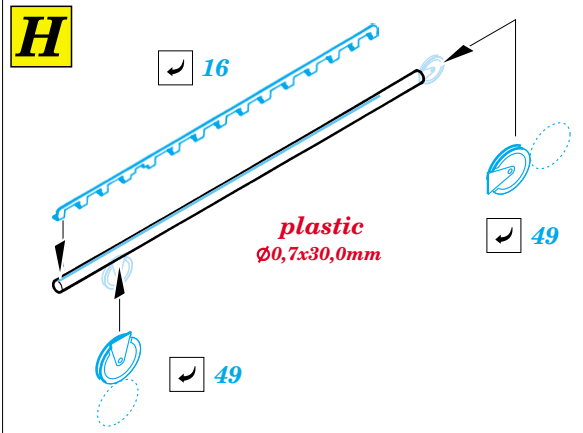

Strv 103C S-Tank

eduard

22 098

1/72 scale detail set for TRUMPETER kit • sada detailů pro model 1/72 TRUMPETER

- APPLY EXPRESS MASK AND PAINT BEFORE GLUING
POUŽIT EXPRESS MASK NABARVIT PŘED SLEPENÍM
- SYMETRICAL ASSEMBLY
SYMETRICKÁ MONTÁŽ
- REMOVE
ODSTRANIT
- GRIND
OBROUSIT
- DRILL HOLE
VRTAT OTVOR
- BEND
OHNOUT
- OPTION
VOLBA
- REPLACE
NAHRADIT

- ORIGINAL KIT PARTS
PŮVODNÍ DÍLY STAVEBNICE
- PHOTO-ETCHED PARTS
LEPTANÉ DÍLY
- PARTS TO BE REMOVED
DÍLY K ODSTRANĚNÍ
- FILL
TMELIT

REFERENCES:
Panzer #3 / 1995
Panzer #6 / 1998

- Ⓜ B13, B17, D24
- Ⓜ Ⓜ B12, B16, D23