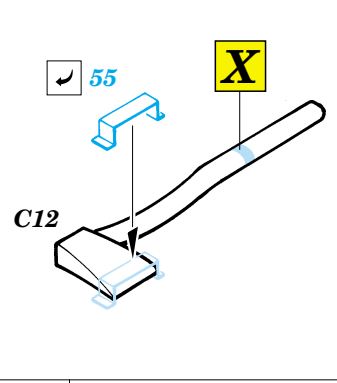

Strv 103C S-Tank

eduard

22 098

1/72 scale detail set for TRUMPETER kit • sada detailů pro model 1/72 TRUMPETER

- APPLY EXPRESS MASK AND PAINT BEFORE GLUING
POUŽIT EXPRESS MASK NABARVIT PŘED SLEPENÍM
- SYMETRICAL ASSEMBLY
SYMETRICKÁ MONTÁŽ
- REMOVE
ODSTRANIT
- GRIND
OBROUSIT
- DRILL HOLE
VRTAT OTVOR
- BEND
OHNOUT
- OPTION
VOLBA
- REPLACE
NAHRADIT

- ORIGINAL KIT PARTS
PŮVODNÍ DÍLY STAVEBNICE
- PHOTO-ETCHED PARTS
LEPTANÉ DÍLY
- PARTS TO BE REMOVED
DÍLY K ODSTRANĚNÍ
- FILL
TMELIT

REFERENCES:
Panzer #3 / 1995
Panzer #6 / 1998

- Ⓜ B13, B17, D24
- Ⓜ Ⓜ B12, B16, D23