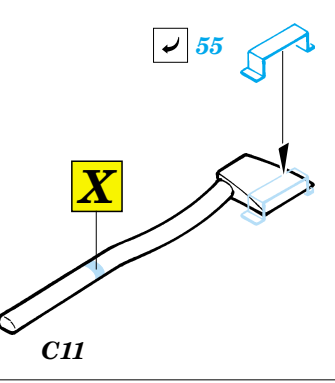

Strv 103C S-Tank

eduard

22 098

1/72 scale detail set for TRUMPETER kit • sada detailů pro model 1/72 TRUMPETER

- APPLY EXPRESS MASK AND PAINT BEFORE GLUING
POUŽIT EXPRESS MASK NABARVIT PŘED SLEPENÍM
- SYMETRICAL ASSEMBLY
SYMETRICKÁ MONTÁŽ
- REMOVE
ODSTRANIT
- GRIND
OBROUSIT
- DRILL HOLE
VRTAT OTVOR
- BEND
OHNOUT
- OPTION
VOLBA
- REPLACE
NAHRADIT

- ORIGINAL KIT PARTS
PŮVODNÍ DÍLY STAVEBNICE
- PHOTO-ETCHED PARTS
LEPTANÉ DÍLY
- PARTS TO BE REMOVED
DÍLY K ODSTRANĚNÍ
- FILL
TMELIT

REFERENCES:
Panzer #3 / 1995
Panzer #6 / 1998

- Ⓜ B13, B17, D24
- Ⓜ Ⓜ B12, B16, D23