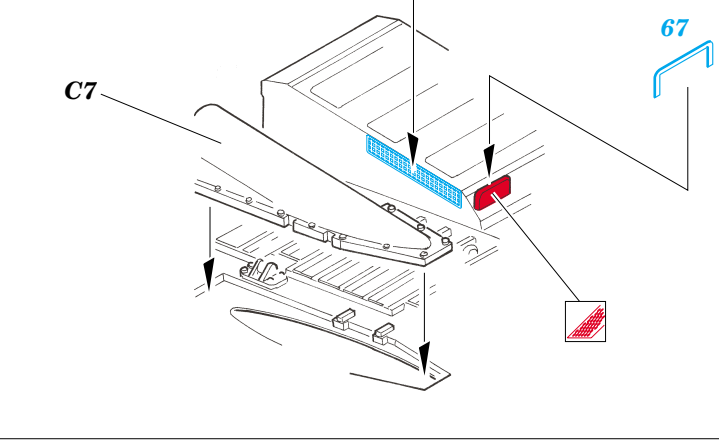

Strv 103C S-Tank

eduard

22 098

1/72 scale detail set for TRUMPETER kit • sada detailů pro model 1/72 TRUMPETER

- APPLY EXPRESS MASK AND PAINT BEFORE GLUING
POUŽIT EXPRESS MASK NABARVIT PŘED SLEPENÍM
- SYMETRICAL ASSEMBLY
SYMETRICKÁ MONTÁŽ
- REMOVE
ODSTRANIT
- GRIND
OBROUSIT
- DRILL HOLE
VRTAT OTVOR
- BEND
OHNOUT
- OPTION
VOLBA
- REPLACE
NAHRADIT

- ORIGINAL KIT PARTS
PŮVODNÍ DÍLY STAVEBNICE
- PHOTO-ETCHED PARTS
LEPTANÉ DÍLY
- PARTS TO BE REMOVED
DÍLY K ODSTRANĚNÍ
- FILL
TMELIT

REFERENCES:
Panzer #3 / 1995
Panzer #6 / 1998

- Ⓜ B13, B17, D24
- Ⓜ Ⓜ B12, B16, D23