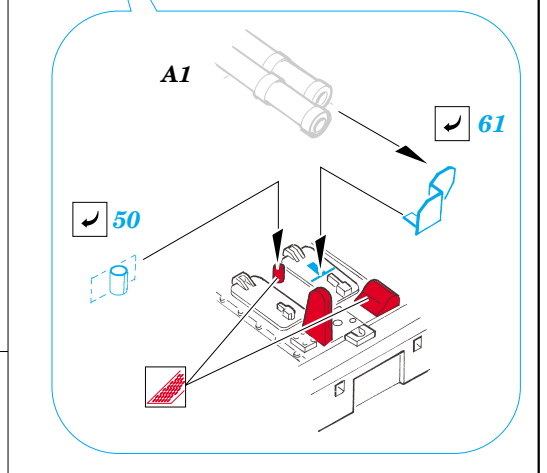

Strv 103C S-Tank

eduard

22 098

1/72 scale detail set for TRUMPETER kit • sada detailů pro model 1/72 TRUMPETER

- APPLY EXPRESS MASK AND PAINT BEFORE GLUING
POUŽIT EXPRESS MASK NABARVIT PŘED SLEPENÍM
- SYMETRICAL ASSEMBLY
SYMETRICKÁ MONTÁŽ
- REMOVE
ODSTRANIT
- GRIND
OBROUSIT
- DRILL HOLE
VRTAT OTVOR
- BEND
OHNOUT
- OPTION
VOLBA
- REPLACE
NAHRADIT

- ORIGINAL KIT PARTS
PŮVODNÍ DÍLY STAVEBNICE
- PHOTO-ETCHED PARTS
LEPTANÉ DÍLY
- PARTS TO BE REMOVED
DÍLY K ODSTRANĚNÍ
- FILL
TMELIT

REFERENCES:
Panzer #3 / 1995
Panzer #6 / 1998

- Ⓜ B13, B17, D24
- Ⓜ Ⓜ B12, B16, D23