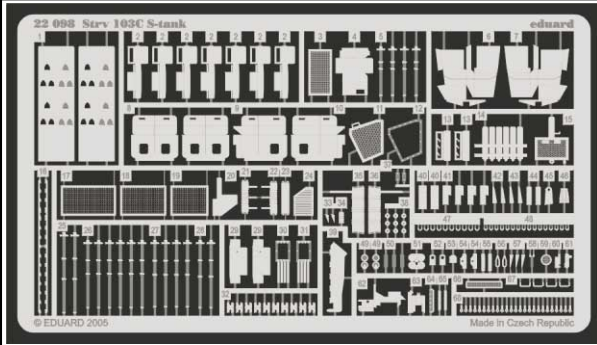

Strv 103C S-Tank

eduard

22 098

1/72 scale detail set for TRUMPETER kit • sada detailů pro model 1/72 TRUMPETER

- APPLY EXPRESS MASK AND PAINT BEFORE GLUING
POUŽIT EXPRESS MASK NABARVIT PŘED SLEPENÍM
- SYMETRICAL ASSEMBLY
SYMETRICKÁ MONTÁŽ
- REMOVE
ODSTRANIT
- GRIND
OBROUSIT
- DRILL HOLE
VRTAT OTVOR
- BEND
OHNOUT
- OPTION
VOLBA
- REPLACE
NAHRADIT

- ORIGINAL KIT PARTS
PŮVODNÍ DÍLY STAVEBNICE
- PHOTO-ETCHED PARTS
LEPTANÉ DÍLY
- PARTS TO BE REMOVED
DÍLY K ODSTRANĚNÍ
- FILL
TMELIT

REFERENCES:
Panzer #3 / 1995
Panzer #6 / 1998

- Ⓜ B13, B17, D24
- Ⓜ Ⓜ B12, B16, D23