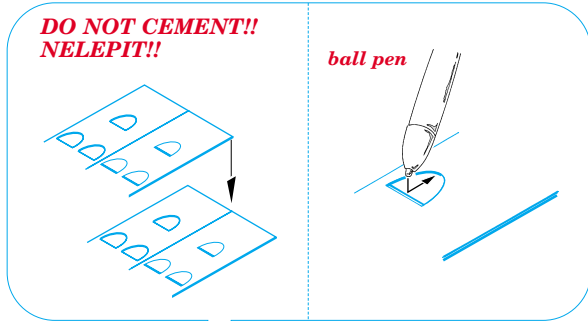

- Ⓜ B13, B17, D24
- Ⓜ Ⓜ B12, B16, D23