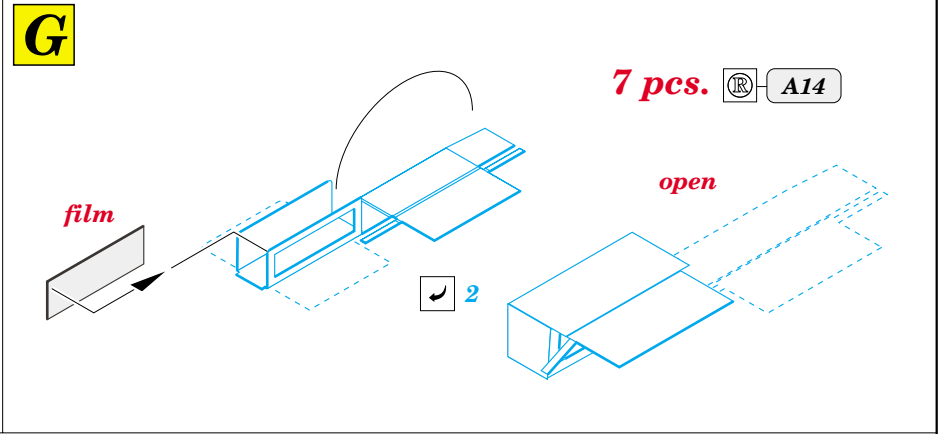

Strv 103C S-Tank

eduard

22 098

1/72 scale detail set for TRUMPETER kit • sada detailů pro model 1/72 TRUMPETER

- APPLY EXPRESS MASK AND PAINT BEFORE GLUING
POUŽIT EXPRESS MASK NABARVIT PŘED SLEPENÍM
- SYMETRICAL ASSEMBLY
SYMETRICKÁ MONTÁŽ
- REMOVE
ODSTRANIT
- GRIND
OBROUSIT
- DRILL HOLE
VRTAT OTVOR
- BEND
OHNOUT
- OPTION
VOLBA
- REPLACE
NAHRADIT

- ORIGINAL KIT PARTS
PŮVODNÍ DÍLY STAVEBNICE
- PHOTO-ETCHED PARTS
LEPTANÉ DÍLY
- PARTS TO BE REMOVED
DÍLY K ODSTRANĚNÍ
- FILL
TMELIT

REFERENCES:
Panzer #3 / 1995
Panzer #6 / 1998

- Ⓜ B13, B17, D24
- Ⓜ Ⓜ B12, B16, D23