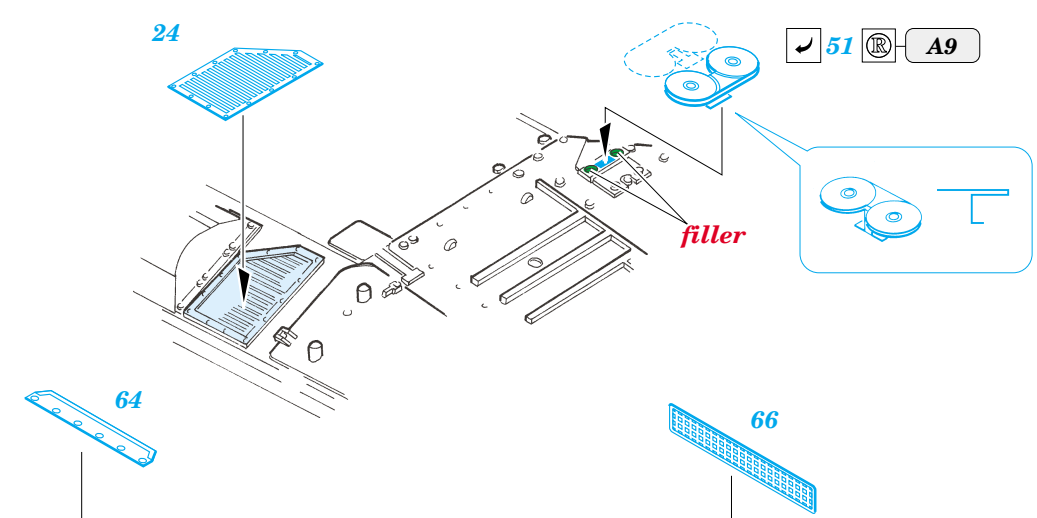

Strv 103C S-Tank

eduard

22 098

1/72 scale detail set for TRUMPETER kit • sada detailů pro model 1/72 TRUMPETER

- APPLY EXPRESS MASK AND PAINT BEFORE GLUING
POUŽIT EXPRESS MASK NABARVIT PŘED SLEPENÍM
- SYMETRICAL ASSEMBLY
SYMETRICKÁ MONTÁŽ
- REMOVE
ODSTRANIT
- GRIND
OBROUSIT
- DRILL HOLE
VRTAT OTVOR
- BEND
OHNOUT
- OPTION
VOLBA
- REPLACE
NAHRADIT

- ORIGINAL KIT PARTS
PŮVODNÍ DÍLY STAVEBNICE
- PHOTO-ETCHED PARTS
LEPTANÉ DÍLY
- PARTS TO BE REMOVED
DÍLY K ODSTRANĚNÍ
- FILL
TMELIT

REFERENCES:
Panzer #3 / 1995
Panzer #6 / 1998

- Ⓜ B13, B17, D24
- Ⓜ Ⓜ B12, B16, D23