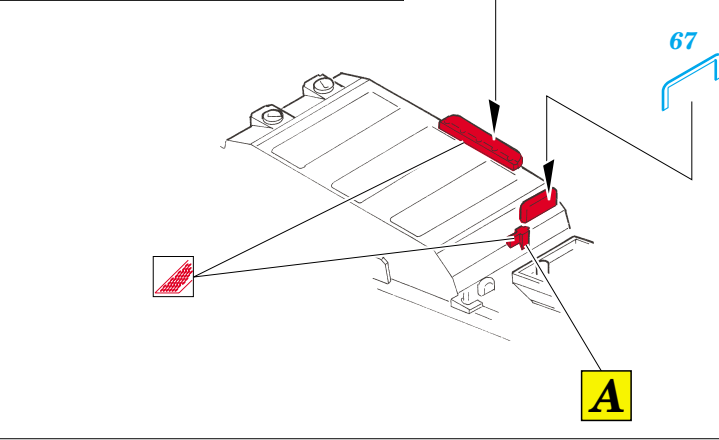

Strv 103C S-Tank

eduard

22 098

1/72 scale detail set for TRUMPETER kit • sada detailů pro model 1/72 TRUMPETER

- APPLY EXPRESS MASK AND PAINT BEFORE GLUING
POUŽIT EXPRESS MASK NABARVIT PŘED SLEPENÍM
- SYMETRICAL ASSEMBLY
SYMETRICKÁ MONTÁŽ
- REMOVE
ODSTRANIT
- GRIND
OBROUSIT
- DRILL HOLE
VRTAT OTVOR
- BEND
OHNOUT
- OPTION
VOLBA
- REPLACE
NAHRADIT

- ORIGINAL KIT PARTS
PŮVODNÍ DÍLY STAVEBNICE
- PHOTO-ETCHED PARTS
LEPTANÉ DÍLY
- PARTS TO BE REMOVED
DÍLY K ODSTRANĚNÍ
- FILL
TMELIT

REFERENCES:
Panzer #3 / 1995
Panzer #6 / 1998

- Ⓜ B13, B17, D24
- Ⓜ Ⓜ B12, B16, D23