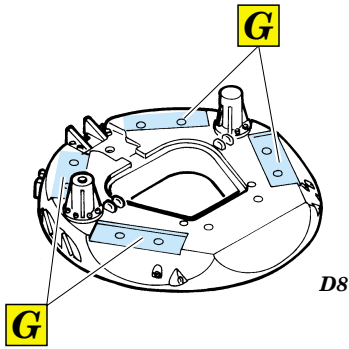

Strv 103C S-Tank

eduard

22 098

1/72 scale detail set for TRUMPETER kit • sada detailů pro model 1/72 TRUMPETER

- APPLY EXPRESS MASK AND PAINT BEFORE GLUING
POUŽIT EXPRESS MASK NABARVIT PŘED SLEPENÍM
- SYMETRICAL ASSEMBLY
SYMETRICKÁ MONTÁŽ
- REMOVE
ODSTRANIT
- GRIND
OBROUSIT
- DRILL HOLE
VRTAT OTVOR
- BEND
OHNOUT
- OPTION
VOLBA
- REPLACE
NAHRADIT

- ORIGINAL KIT PARTS
PŮVODNÍ DÍLY STAVEBNICE
- PHOTO-ETCHED PARTS
LEPTANÉ DÍLY
- PARTS TO BE REMOVED
DÍLY K ODSTRANĚNÍ
- FILL
TMELIT

REFERENCES:
Panzer #3 / 1995
Panzer #6 / 1998

- Ⓜ B13, B17, D24
- Ⓜ Ⓜ B12, B16, D23