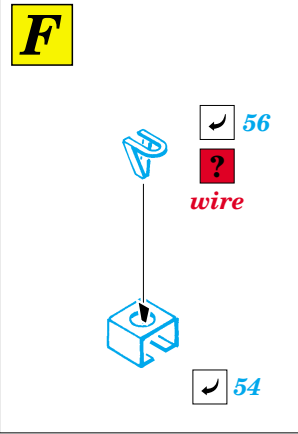

Strv 103C S-Tank

eduard

22 098

1/72 scale detail set for TRUMPETER kit • sada detailů pro model 1/72 TRUMPETER

- APPLY EXPRESS MASK AND PAINT BEFORE GLUING
POUŽIT EXPRESS MASK NABARVIT PŘED SLEPENÍM
- SYMETRICAL ASSEMBLY
SYMETRICKÁ MONTÁŽ
- REMOVE
ODSTRANIT
- GRIND
OBROUSIT
- DRILL HOLE
VRTAT OTVOR
- BEND
OHNOUT
- OPTION
VOLBA
- REPLACE
NAHRADIT

- ORIGINAL KIT PARTS
PŮVODNÍ DÍLY STAVEBNICE
- PHOTO-ETCHED PARTS
LEPTANÉ DÍLY
- PARTS TO BE REMOVED
DÍLY K ODSTRANĚNÍ
- FILL
TMELIT

REFERENCES:
Panzer #3 / 1995
Panzer #6 / 1998

- Ⓜ B13, B17, D24
- Ⓜ Ⓜ B12, B16, D23