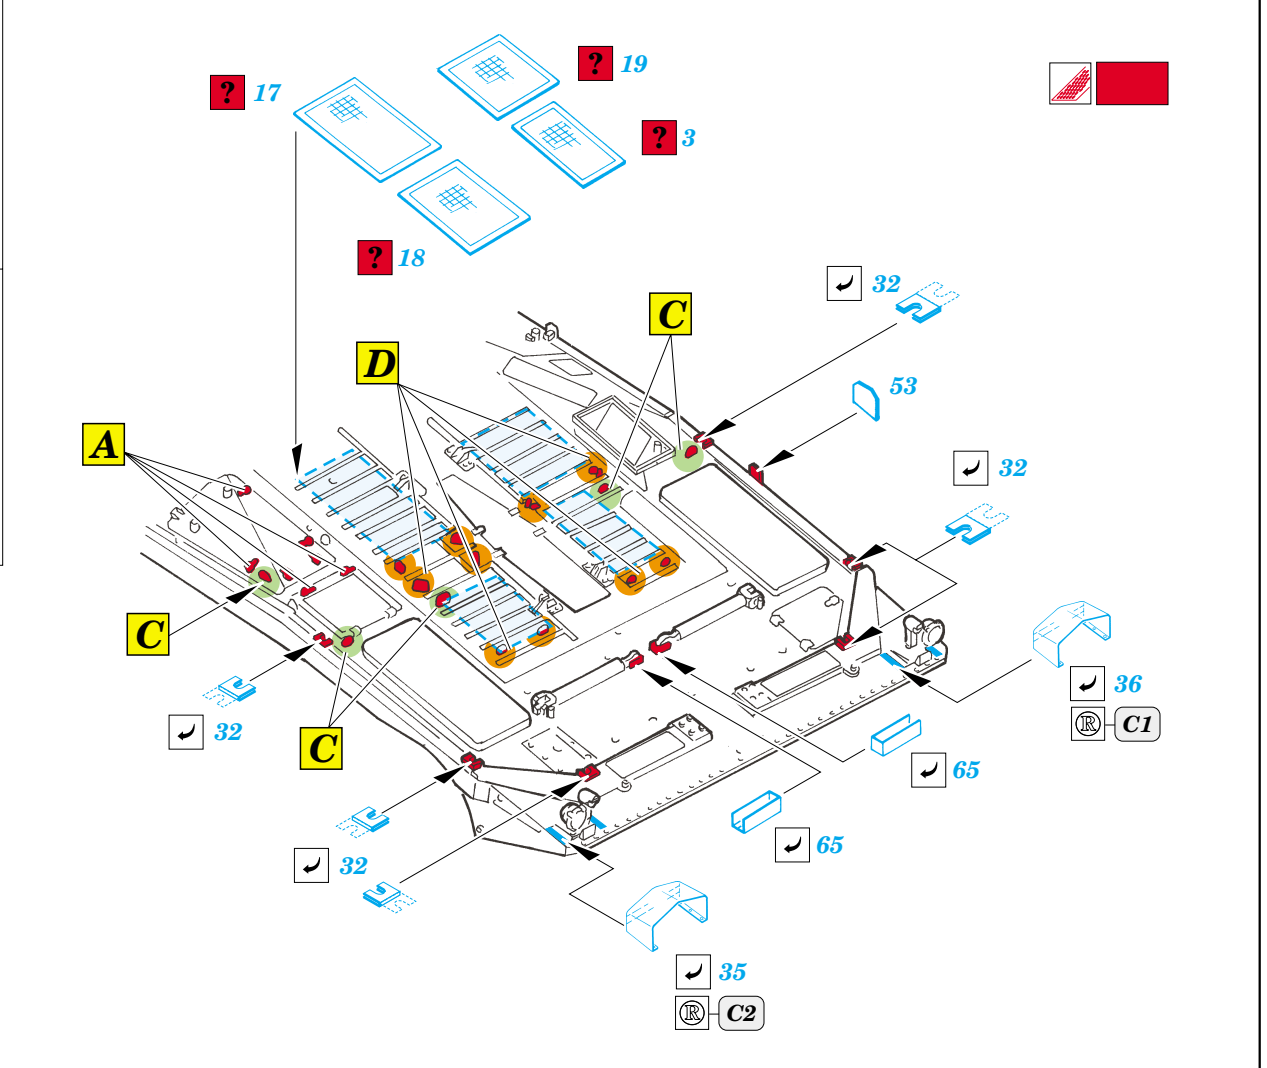

Strv 103C S-Tank

eduard

22 098

1/72 scale detail set for TRUMPETER kit • sada detailů pro model 1/72 TRUMPETER

- APPLY EXPRESS MASK AND PAINT BEFORE GLUING
POUŽIT EXPRESS MASK NABARVIT PŘED SLEPENÍM
- SYMETRICAL ASSEMBLY
SYMETRICKÁ MONTÁŽ
- REMOVE
ODSTRANIT
- GRIND
OBROUSIT
- DRILL HOLE
VRTAT OTVOR
- BEND
OHNOUT
- OPTION
VOLBA
- REPLACE
NAHRADIT

- ORIGINAL KIT PARTS
PŮVODNÍ DÍLY STAVEBNICE
- PHOTO-ETCHED PARTS
LEPTANÉ DÍLY
- PARTS TO BE REMOVED
DÍLY K ODSTRANĚNÍ
- FILL
TMELIT

REFERENCES:
Panzer #3 / 1995
Panzer #6 / 1998

- Ⓜ B13, B17, D24
- Ⓜ Ⓜ B12, B16, D23