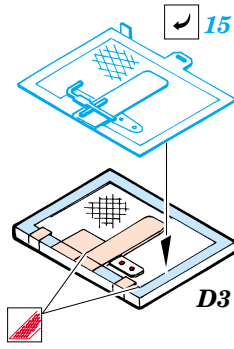

Strv 103C S-Tank

eduard

22 098

1/72 scale detail set for TRUMPETER kit • sada detailů pro model 1/72 TRUMPETER

- APPLY EXPRESS MASK AND PAINT BEFORE GLUING
POUŽIT EXPRESS MASK NABARVIT PŘED SLEPENÍM
- SYMETRICAL ASSEMBLY
SYMETRICKÁ MONTÁŽ
- REMOVE
ODSTRANIT
- GRIND
OBROUSIT
- DRILL HOLE
VRTAT OTVOR
- BEND
OHNOUT
- OPTION
VOLBA
- REPLACE
NAHRADIT

- ORIGINAL KIT PARTS
PŮVODNÍ DÍLY STAVEBNICE
- PHOTO-ETCHED PARTS
LEPTANÉ DÍLY
- PARTS TO BE REMOVED
DÍLY K ODSTRANĚNÍ
- FILL
TMELIT

REFERENCES:
Panzer #3 / 1995
Panzer #6 / 1998

- Ⓜ B13, B17, D24
- Ⓜ Ⓜ B12, B16, D23