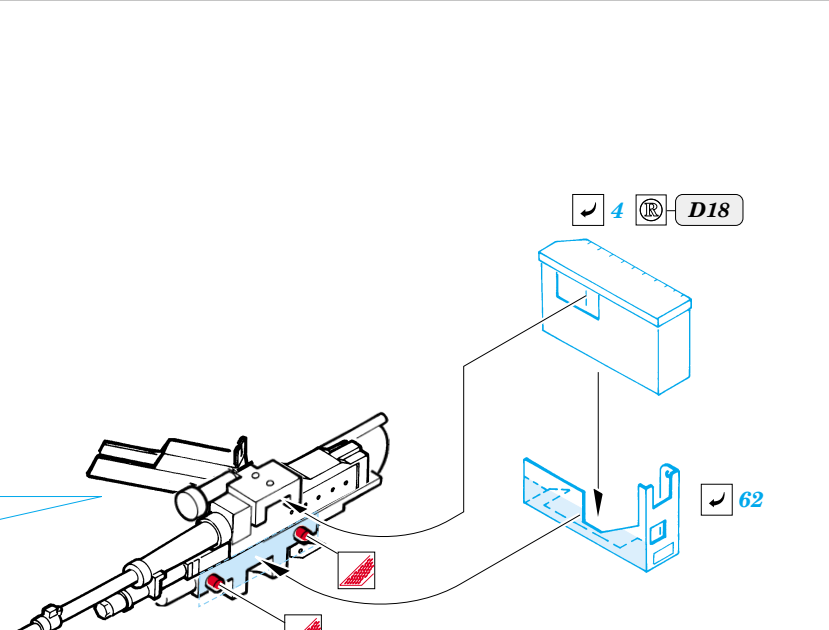

Strv 103C S-Tank

eduard

22 098

1/72 scale detail set for TRUMPETER kit • sada detailů pro model 1/72 TRUMPETER

- APPLY EXPRESS MASK AND PAINT BEFORE GLUING
POUŽIT EXPRESS MASK NABARVIT PŘED SLEPENÍM
- SYMETRICAL ASSEMBLY
SYMETRICKÁ MONTÁŽ
- REMOVE
ODSTRANIT
- GRIND
OBROUSIT
- DRILL HOLE
VRTAT OTVOR
- BEND
OHNOUT
- OPTION
VOLBA
- REPLACE
NAHRADIT

- ORIGINAL KIT PARTS
PŮVODNÍ DÍLY STAVEBNICE
- PHOTO-ETCHED PARTS
LEPTANÉ DÍLY
- PARTS TO BE REMOVED
DÍLY K ODSTRANĚNÍ
- FILL
TMELIT

REFERENCES:
Panzer #3 / 1995
Panzer #6 / 1998

- Ⓜ B13, B17, D24
- Ⓜ Ⓜ B12, B16, D23