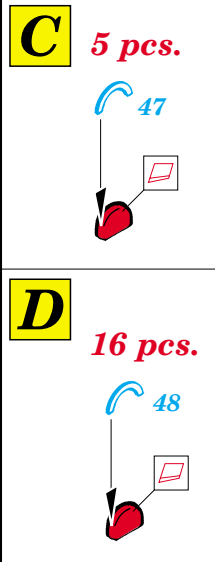

Strv 103C S-Tank

eduard

22 098

1/72 scale detail set for TRUMPETER kit • sada detailů pro model 1/72 TRUMPETER

- APPLY EXPRESS MASK AND PAINT BEFORE GLUING
POUŽIT EXPRESS MASK NABARVIT PŘED SLEPENÍM
- SYMETRICAL ASSEMBLY
SYMETRICKÁ MONTÁŽ
- REMOVE
ODSTRANIT
- GRIND
OBROUSIT
- DRILL HOLE
VRTAT OTVOR
- BEND
OHNOUT
- OPTION
VOLBA
- REPLACE
NAHRADIT

- ORIGINAL KIT PARTS
PŮVODNÍ DÍLY STAVEBNICE
- PHOTO-ETCHED PARTS
LEPTANÉ DÍLY
- PARTS TO BE REMOVED
DÍLY K ODSTRANĚNÍ
- FILL
TMELIT

REFERENCES:
Panzer #3 / 1995
Panzer #6 / 1998

- Ⓜ B13, B17, D24
- Ⓜ Ⓜ B12, B16, D23