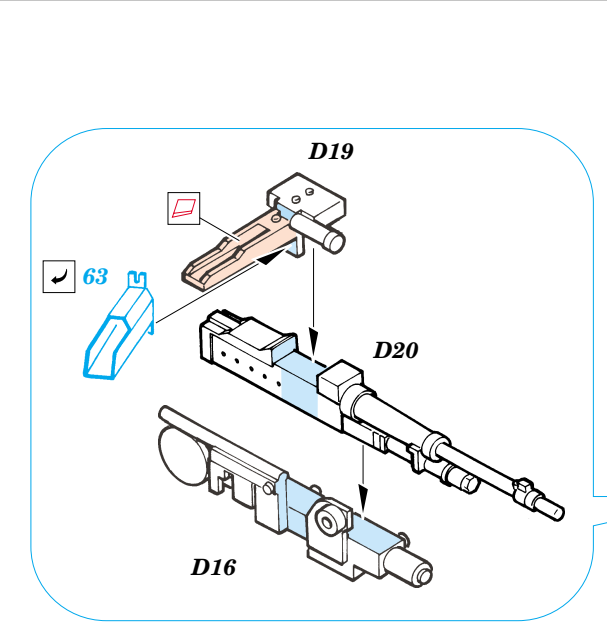

Strv 103C S-Tank

eduard

22 098

1/72 scale detail set for TRUMPETER kit • sada detailů pro model 1/72 TRUMPETER

- APPLY EXPRESS MASK AND PAINT BEFORE GLUING
POUŽIT EXPRESS MASK NABARVIT PŘED SLEPENÍM
- SYMETRICAL ASSEMBLY
SYMETRICKÁ MONTÁŽ
- REMOVE
ODSTRANIT
- GRIND
OBROUSIT
- DRILL HOLE
VRTAT OTVOR
- BEND
OHNOUT
- OPTION
VOLBA
- REPLACE
NAHRADIT

- ORIGINAL KIT PARTS
PŮVODNÍ DÍLY STAVEBNICE
- PHOTO-ETCHED PARTS
LEPTANÉ DÍLY
- PARTS TO BE REMOVED
DÍLY K ODSTRANĚNÍ
- FILL
TMELIT

REFERENCES:
Panzer #3 / 1995
Panzer #6 / 1998

- Ⓜ B13, B17, D24
- Ⓜ Ⓜ B12, B16, D23