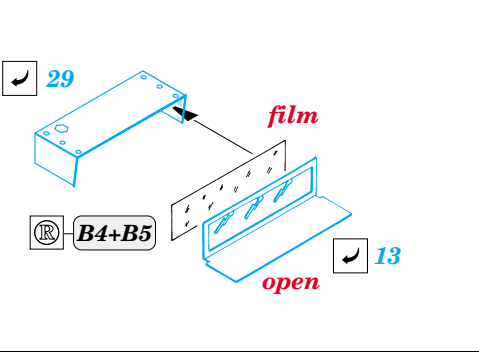

Strv 103C S-Tank

eduard

22 098

1/72 scale detail set for TRUMPETER kit • sada detailů pro model 1/72 TRUMPETER

- APPLY EXPRESS MASK AND PAINT BEFORE GLUING
POUŽIT EXPRESS MASK NABARVIT PŘED SLEPENÍM
- SYMETRICAL ASSEMBLY
SYMETRICKÁ MONTÁŽ
- REMOVE
ODSTRANIT
- GRIND
OBROUSIT
- DRILL HOLE
VRTAT OTVOR
- BEND
OHNOUT
- OPTION
VOLBA
- REPLACE
NAHRADIT

- ORIGINAL KIT PARTS
PŮVODNÍ DÍLY STAVEBNICE
- PHOTO-ETCHED PARTS
LEPTANÉ DÍLY
- PARTS TO BE REMOVED
DÍLY K ODSTRANĚNÍ
- FILL
TMELIT

REFERENCES:
Panzer #3 / 1995
Panzer #6 / 1998

- Ⓜ B13, B17, D24
- Ⓜ Ⓜ B12, B16, D23