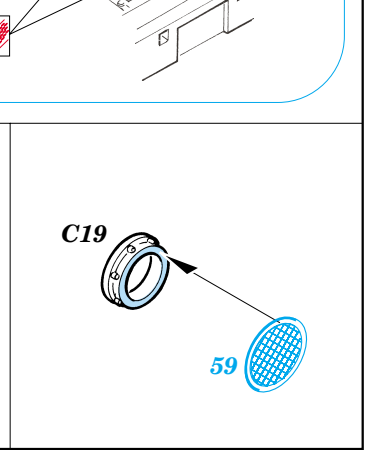

Strv 103C S-Tank

eduard

22 098

1/72 scale detail set for TRUMPETER kit • sada detailů pro model 1/72 TRUMPETER

- APPLY EXPRESS MASK AND PAINT BEFORE GLUING
POUŽIT EXPRESS MASK NABARVIT PŘED SLEPENÍM
- SYMETRICAL ASSEMBLY
SYMETRICKÁ MONTÁŽ
- REMOVE
ODSTRANIT
- GRIND
OBROUSIT
- DRILL HOLE
VRTAT OTVOR
- BEND
OHNOUT
- OPTION
VOLBA
- REPLACE
NAHRADIT

- ORIGINAL KIT PARTS
PŮVODNÍ DÍLY STAVEBNICE
- PHOTO-ETCHED PARTS
LEPTANÉ DÍLY
- PARTS TO BE REMOVED
DÍLY K ODSTRANĚNÍ
- FILL
TMELIT

REFERENCES:
Panzer #3 / 1995
Panzer #6 / 1998

- Ⓜ B13, B17, D24
- Ⓜ Ⓜ B12, B16, D23