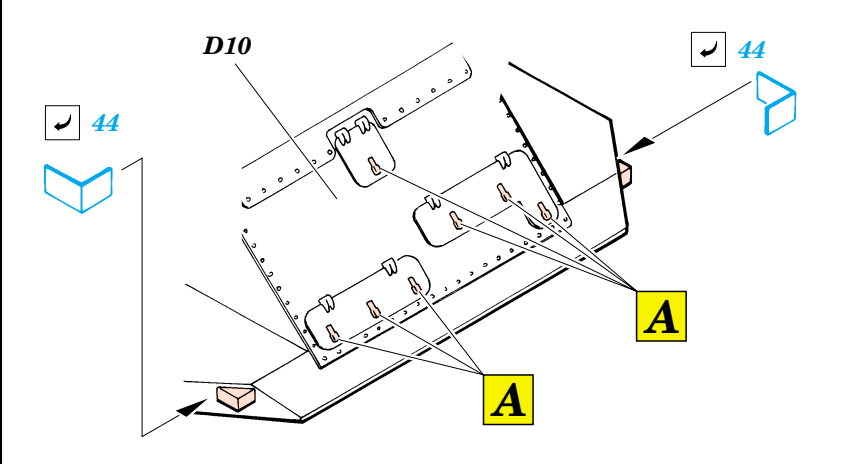

Strv 103C S-Tank

eduard

22 098

1/72 scale detail set for TRUMPETER kit • sada detailů pro model 1/72 TRUMPETER

- APPLY EXPRESS MASK AND PAINT BEFORE GLUING
POUŽIT EXPRESS MASK NABARVIT PŘED SLEPENÍM
- SYMETRICAL ASSEMBLY
SYMETRICKÁ MONTÁŽ
- REMOVE
ODSTRANIT
- GRIND
OBROUSIT
- DRILL HOLE
VRTAT OTVOR
- BEND
OHNOUT
- OPTION
VOLBA
- REPLACE
NAHRADIT

- ORIGINAL KIT PARTS
PŮVODNÍ DÍLY STAVEBNICE
- PHOTO-ETCHED PARTS
LEPTANÉ DÍLY
- PARTS TO BE REMOVED
DÍLY K ODSTRANĚNÍ
- FILL
TMELIT

REFERENCES:
Panzer #3 / 1995
Panzer #6 / 1998

- Ⓜ B13, B17, D24
- Ⓜ Ⓜ B12, B16, D23