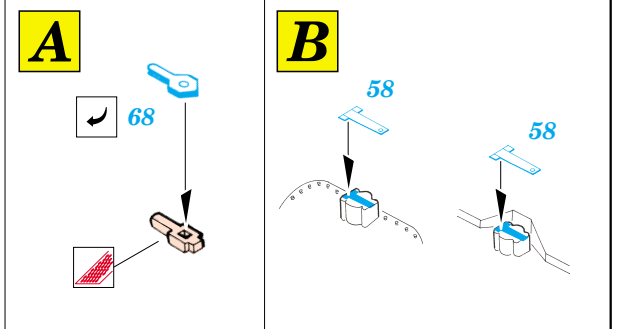

Strv 103C S-Tank

eduard

22 098

1/72 scale detail set for TRUMPETER kit • sada detailů pro model 1/72 TRUMPETER

- APPLY EXPRESS MASK AND PAINT BEFORE GLUING
POUŽIT EXPRESS MASK NABARVIT PŘED SLEPENÍM
- SYMETRICAL ASSEMBLY
SYMETRICKÁ MONTÁŽ
- REMOVE
ODSTRANIT
- GRIND
OBROUSIT
- DRILL HOLE
VRTAT OTVOR
- BEND
OHNOUT
- OPTION
VOLBA
- REPLACE
NAHRADIT

- ORIGINAL KIT PARTS
PŮVODNÍ DÍLY STAVEBNICE
- PHOTO-ETCHED PARTS
LEPTANÉ DÍLY
- PARTS TO BE REMOVED
DÍLY K ODSTRANĚNÍ
- FILL
TMELIT

REFERENCES:
Panzer #3 / 1995
Panzer #6 / 1998

- Ⓜ B13, B17, D24
- Ⓜ Ⓜ B12, B16, D23