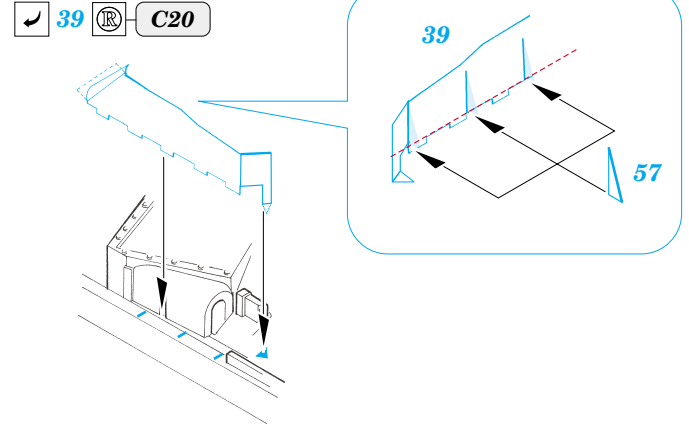

Strv 103C S-Tank

eduard

22 098

1/72 scale detail set for TRUMPETER kit • sada detailů pro model 1/72 TRUMPETER

- APPLY EXPRESS MASK AND PAINT BEFORE GLUING
POUŽIT EXPRESS MASK NABARVIT PŘED SLEPENÍM
- SYMETRICAL ASSEMBLY
SYMETRICKÁ MONTÁŽ
- REMOVE
ODSTRANIT
- GRIND
OBROUSIT
- DRILL HOLE
VRTAT OTVOR
- BEND
OHNOUT
- OPTION
VOLBA
- REPLACE
NAHRADIT

- ORIGINAL KIT PARTS
PŮVODNÍ DÍLY STAVEBNICE
- PHOTO-ETCHED PARTS
LEPTANÉ DÍLY
- PARTS TO BE REMOVED
DÍLY K ODSTRANĚNÍ
- FILL
TMELIT

REFERENCES:
Panzer #3 / 1995
Panzer #6 / 1998

- Ⓜ B13, B17, D24
- Ⓜ Ⓜ B12, B16, D23