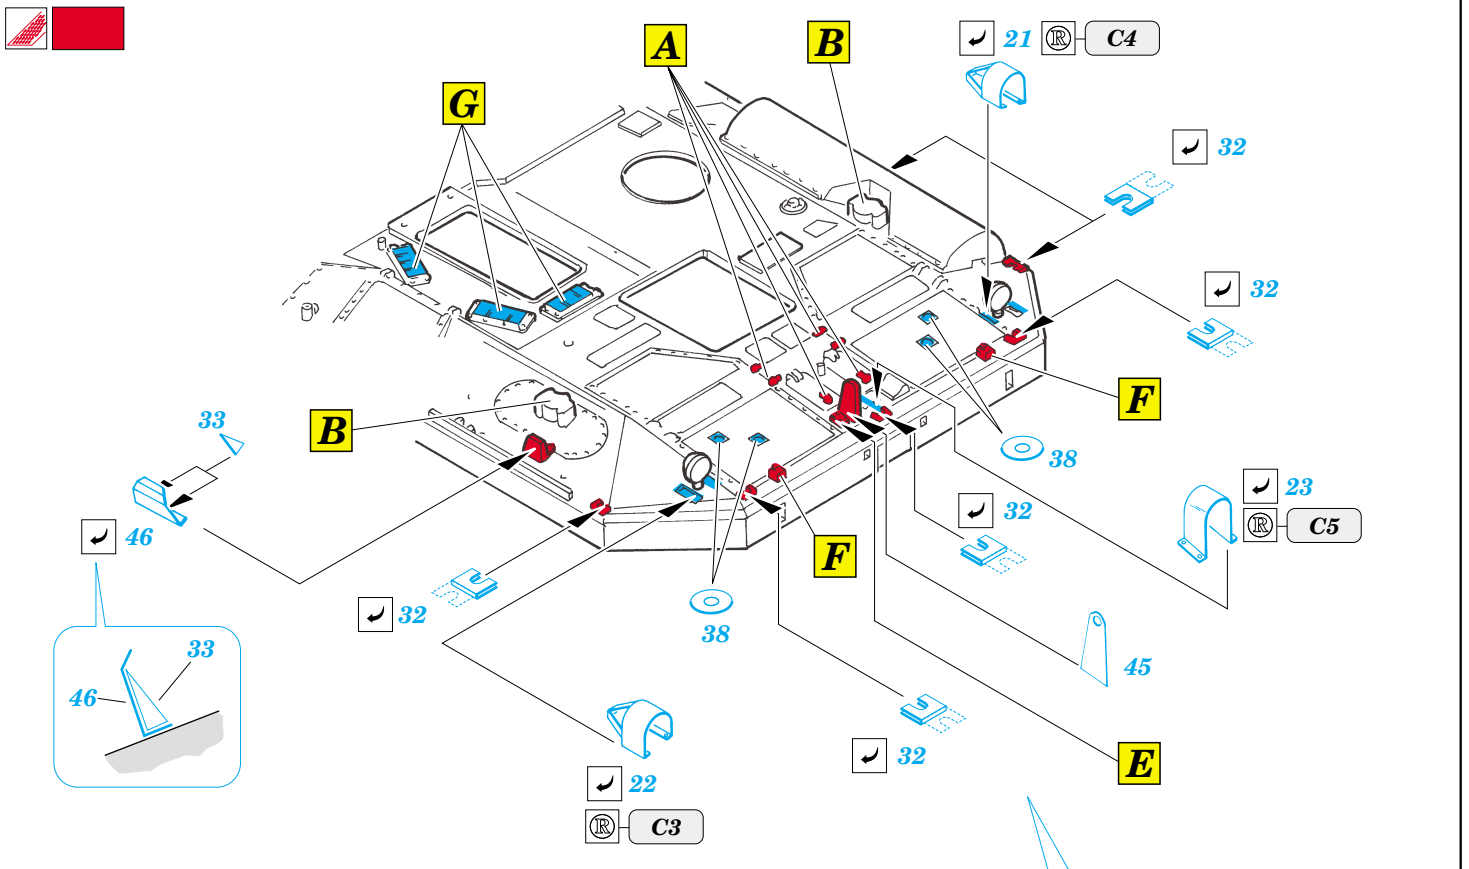

Strv 103C S-Tank

eduard

22 098

1/72 scale detail set for TRUMPETER kit • sada detailů pro model 1/72 TRUMPETER

- APPLY EXPRESS MASK AND PAINT BEFORE GLUING
POUŽIT EXPRESS MASK NABARVIT PŘED SLEPENÍM
- SYMETRICAL ASSEMBLY
SYMETRICKÁ MONTÁŽ
- REMOVE
ODSTRANIT
- GRIND
OBROUSIT
- DRILL HOLE
VRTAT OTVOR
- BEND
OHNOUT
- OPTION
VOLBA
- REPLACE
NAHRADIT

- ORIGINAL KIT PARTS
PŮVODNÍ DÍLY STAVEBNICE
- PHOTO-ETCHED PARTS
LEPTANÉ DÍLY
- PARTS TO BE REMOVED
DÍLY K ODSTRANĚNÍ
- FILL
TMELIT

REFERENCES:
Panzer #3 / 1995
Panzer #6 / 1998

- Ⓜ B13, B17, D24
- Ⓜ Ⓜ B12, B16, D23