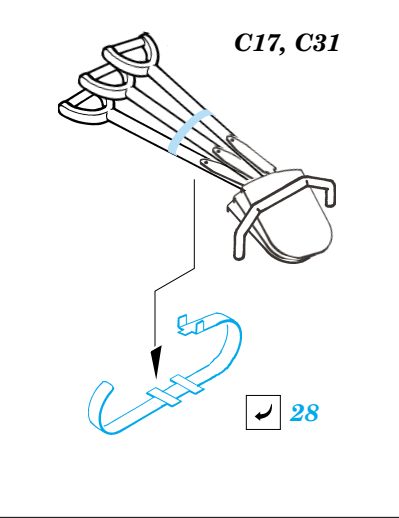

Strv 103C S-Tank

eduard

22 098

1/72 scale detail set for TRUMPETER kit • sada detailů pro model 1/72 TRUMPETER

- APPLY EXPRESS MASK AND PAINT BEFORE GLUING
POUŽIT EXPRESS MASK NABARVIT PŘED SLEPENÍM
- SYMETRICAL ASSEMBLY
SYMETRICKÁ MONTÁŽ
- REMOVE
ODSTRANIT
- GRIND
OBROUSIT
- DRILL HOLE
VRTAT OTVOR
- BEND
OHNOUT
- OPTION
VOLBA
- REPLACE
NAHRADIT

- ORIGINAL KIT PARTS
PŮVODNÍ DÍLY STAVEBNICE
- PHOTO-ETCHED PARTS
LEPTANÉ DÍLY
- PARTS TO BE REMOVED
DÍLY K ODSTRANĚNÍ
- FILL
TMELIT

REFERENCES:
Panzer #3 / 1995
Panzer #6 / 1998

- Ⓜ B13, B17, D24
- Ⓜ Ⓜ B12, B16, D23