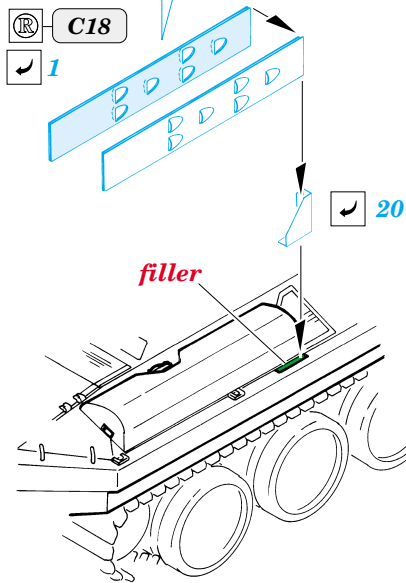

Strv 103C S-Tank

eduard

22 098

1/72 scale detail set for TRUMPETER kit • sada detailů pro model 1/72 TRUMPETER

- APPLY EXPRESS MASK AND PAINT BEFORE GLUING
POUŽIT EXPRESS MASK NABARVIT PŘED SLEPENÍM
- SYMETRICAL ASSEMBLY
SYMETRICKÁ MONTÁŽ
- REMOVE
ODSTRANIT
- GRIND
OBROUSIT
- DRILL HOLE
VRTAT OTVOR
- BEND
OHNOUT
- OPTION
VOLBA
- REPLACE
NAHRADIT

- ORIGINAL KIT PARTS
PŮVODNÍ DÍLY STAVEBNICE
- PHOTO-ETCHED PARTS
LEPTANÉ DÍLY
- PARTS TO BE REMOVED
DÍLY K ODSTRANĚNÍ
- FILL
TMELIT

REFERENCES:
Panzer #3 / 1995
Panzer #6 / 1998

- Ⓜ B13, B17, D24
- Ⓜ Ⓜ B12, B16, D23