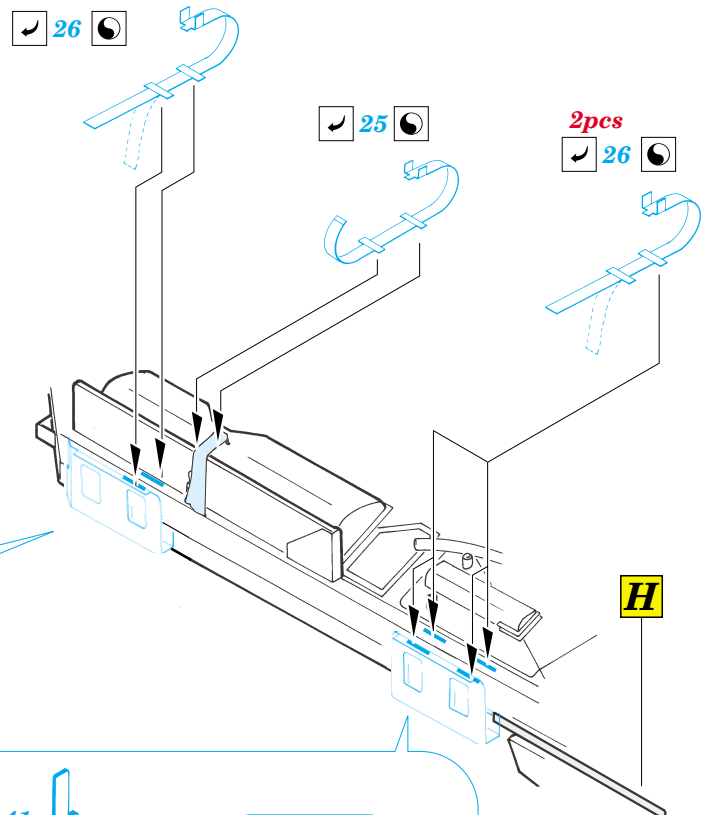

Strv 103C S-Tank

eduard

22 098

1/72 scale detail set for TRUMPETER kit • sada detailů pro model 1/72 TRUMPETER

- APPLY EXPRESS MASK AND PAINT BEFORE GLUING
POUŽIT EXPRESS MASK NABARVIT PŘED SLEPENÍM
- SYMETRICAL ASSEMBLY
SYMETRICKÁ MONTÁŽ
- REMOVE
ODSTRANIT
- GRIND
OBROUSIT
- DRILL HOLE
VRTAT OTVOR
- BEND
OHNOUT
- OPTION
VOLBA
- REPLACE
NAHRADIT

- ORIGINAL KIT PARTS
PŮVODNÍ DÍLY STAVEBNICE
- PHOTO-ETCHED PARTS
LEPTANÉ DÍLY
- PARTS TO BE REMOVED
DÍLY K ODSTRANĚNÍ
- FILL
TMELIT

REFERENCES:
Panzer #3 / 1995
Panzer #6 / 1998

- Ⓜ B13, B17, D24
- Ⓜ Ⓜ B12, B16, D23