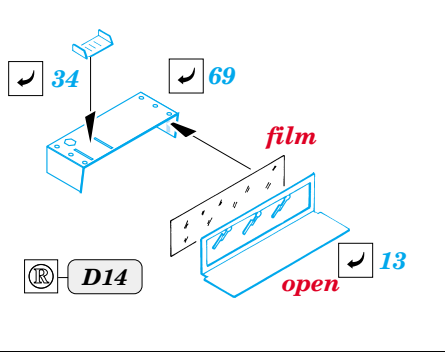

Strv 103C S-Tank

eduard

22 098

1/72 scale detail set for TRUMPETER kit • sada detailů pro model 1/72 TRUMPETER

- APPLY EXPRESS MASK AND PAINT BEFORE GLUING
POUŽIT EXPRESS MASK NABARVIT PŘED SLEPENÍM
- SYMETRICAL ASSEMBLY
SYMETRICKÁ MONTÁŽ
- REMOVE
ODSTRANIT
- GRIND
OBROUSIT
- DRILL HOLE
VRTAT OTVOR
- BEND
OHNOUT
- OPTION
VOLBA
- REPLACE
NAHRADIT

- ORIGINAL KIT PARTS
PŮVODNÍ DÍLY STAVEBNICE
- PHOTO-ETCHED PARTS
LEPTANÉ DÍLY
- PARTS TO BE REMOVED
DÍLY K ODSTRANĚNÍ
- FILL
TMELIT

REFERENCES:
Panzer #3 / 1995
Panzer #6 / 1998

- Ⓜ B13, B17, D24
- Ⓜ Ⓜ B12, B16, D23