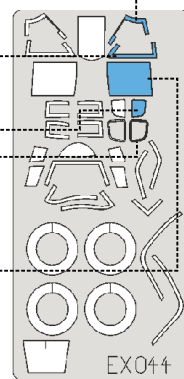

Beaufighter

FOR Tamiya 1/48 KIT

E 7

E 8

E 9

D16

2x

D17

E 10

EX044