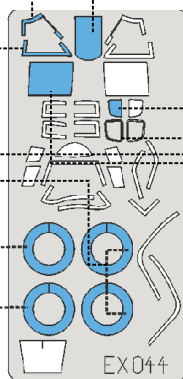

Beaufighter

FOR Tamiya 1/48 KIT

E 7

E 8

E 9

D16

2x

D17