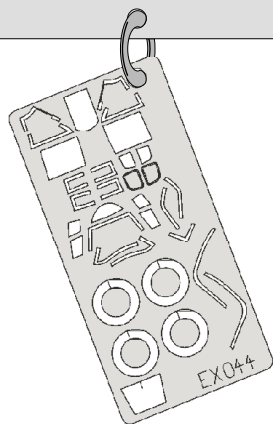

Beaufighter

FOR Tamiya 1/48 KIT

E 7

E 8

E 9

D16

2x

D17

E 10

EX044