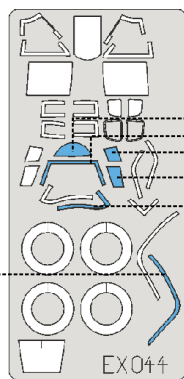

Beaufighter

FOR Tamiya 1/48 KIT

E 7

E 8

E 9

D16

2x

D17