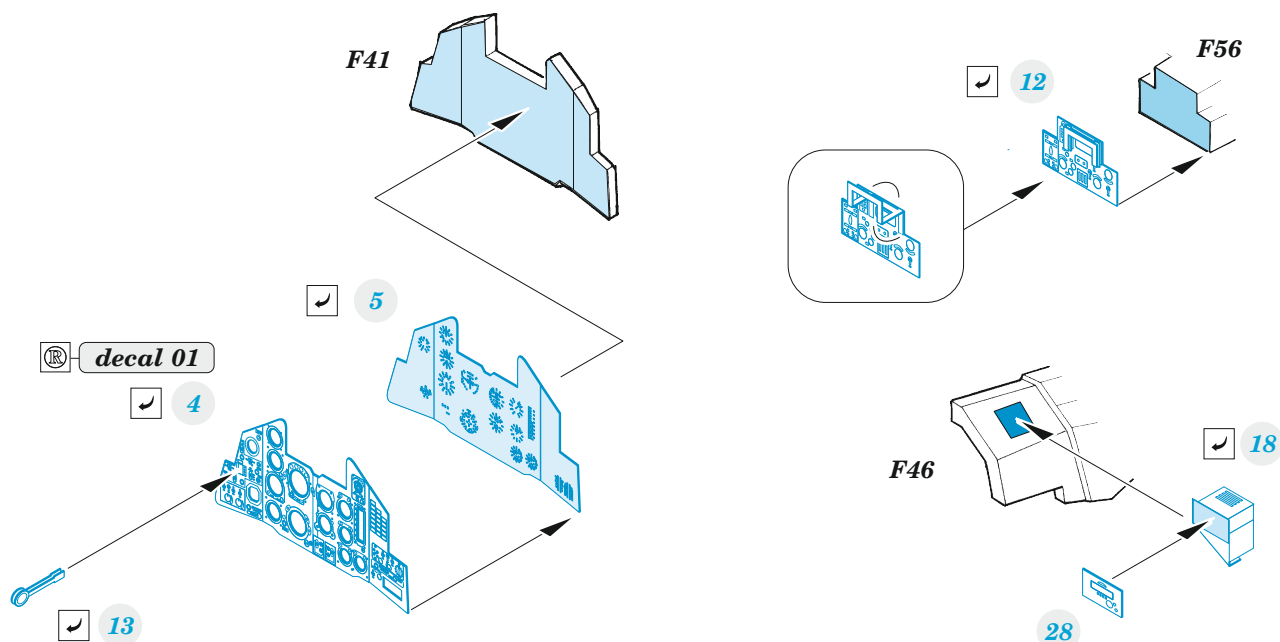

Su-25

eduard

49 1277

1/48

detail set for ZVEZDA 1/48 kit • sada detailů pro stavebnici ZVEZDA 1/48

- APPLY EXPRESS MASK AND PAINT BEFORE GLUING
POUŽIT EXPRESS MASK NABARVIT PŘED SLEPENÍM
 - SYMMETRICAL ASSEMBLY
SYMETRICKÁ MONTÁŽ
 - REMOVE
ODSTRANIT
 - GRIND
OBROUSIT
 - DRILL HOLE
VRTAT OTVOR
 - COLORED ETCHED PARTS
LEPTANÉ BAREVNÉ DÍLY
 - ETCHED PARTS
LEPTANÉ NEBAREVNÉ DÍLY
 - ORIGINAL KIT PARTS
PŮVODNÍ DÍLY STAVEBNICE
- BEND
OHNOUT
 - OPTION
VOLBA
 - REPLACE
NAHRADIT

ORIGINAL KIT PARTS
PŮVODNÍ DÍLY STAVEBNICE

PHOTO-ETCHED PARTS
LEPTANÉ DÍLY

PARTS TO BE REMOVED
DÍLY K ODSTRANĚNÍ

FILL
TMELIT

✓ 61
Ⓜ F43

✓ 35
Ⓜ F54

Related products: FE 1278 Su-25 seatbelts STEEL 1/48