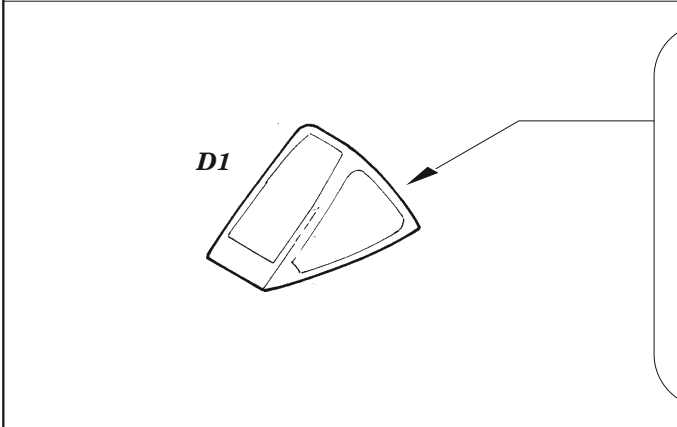

Su-25

eduard

49 1277

1/48

detail set for ZVEZDA 1/48 kit • sada detailů pro stavebnici ZVEZDA 1/48

- APPLY EXPRESS MASK AND PAINT BEFORE GLUING
POUŽIT EXPRESS MASK NABARVIT PŘED SLEPENÍM
 - SYMMETRICAL ASSEMBLY
SYMETRICKÁ MONTÁŽ
 - REMOVE
ODSTRANIT
 - GRIND
OBROUSIT
 - DRILL HOLE
VRTAT OTVOR
 - COLORED ETCHED PARTS
LEPTANÉ BAREVNÉ DÍLY
 - ETCHED PARTS
LEPTANÉ NEBAREVNÉ DÍLY
 - ORIGINAL KIT PARTS
PŮVODNÍ DÍLY STAVEBNICE
- BEND
OHNOUT
 - OPTION
VOLBA
 - REPLACE
NAHRADIT

ORIGINAL KIT PARTS
PŮVODNÍ DÍLY STAVEBNICE

PHOTO-ETCHED PARTS
LEPTANÉ DÍLY

PARTS TO BE REMOVED
DÍLY K ODSTRANĚNÍ

FILL
TMELIT

✓ 61
Ⓜ F43

✓ 35
Ⓜ F54

Related products: FE 1278 Su-25 seatbelts STEEL 1/48