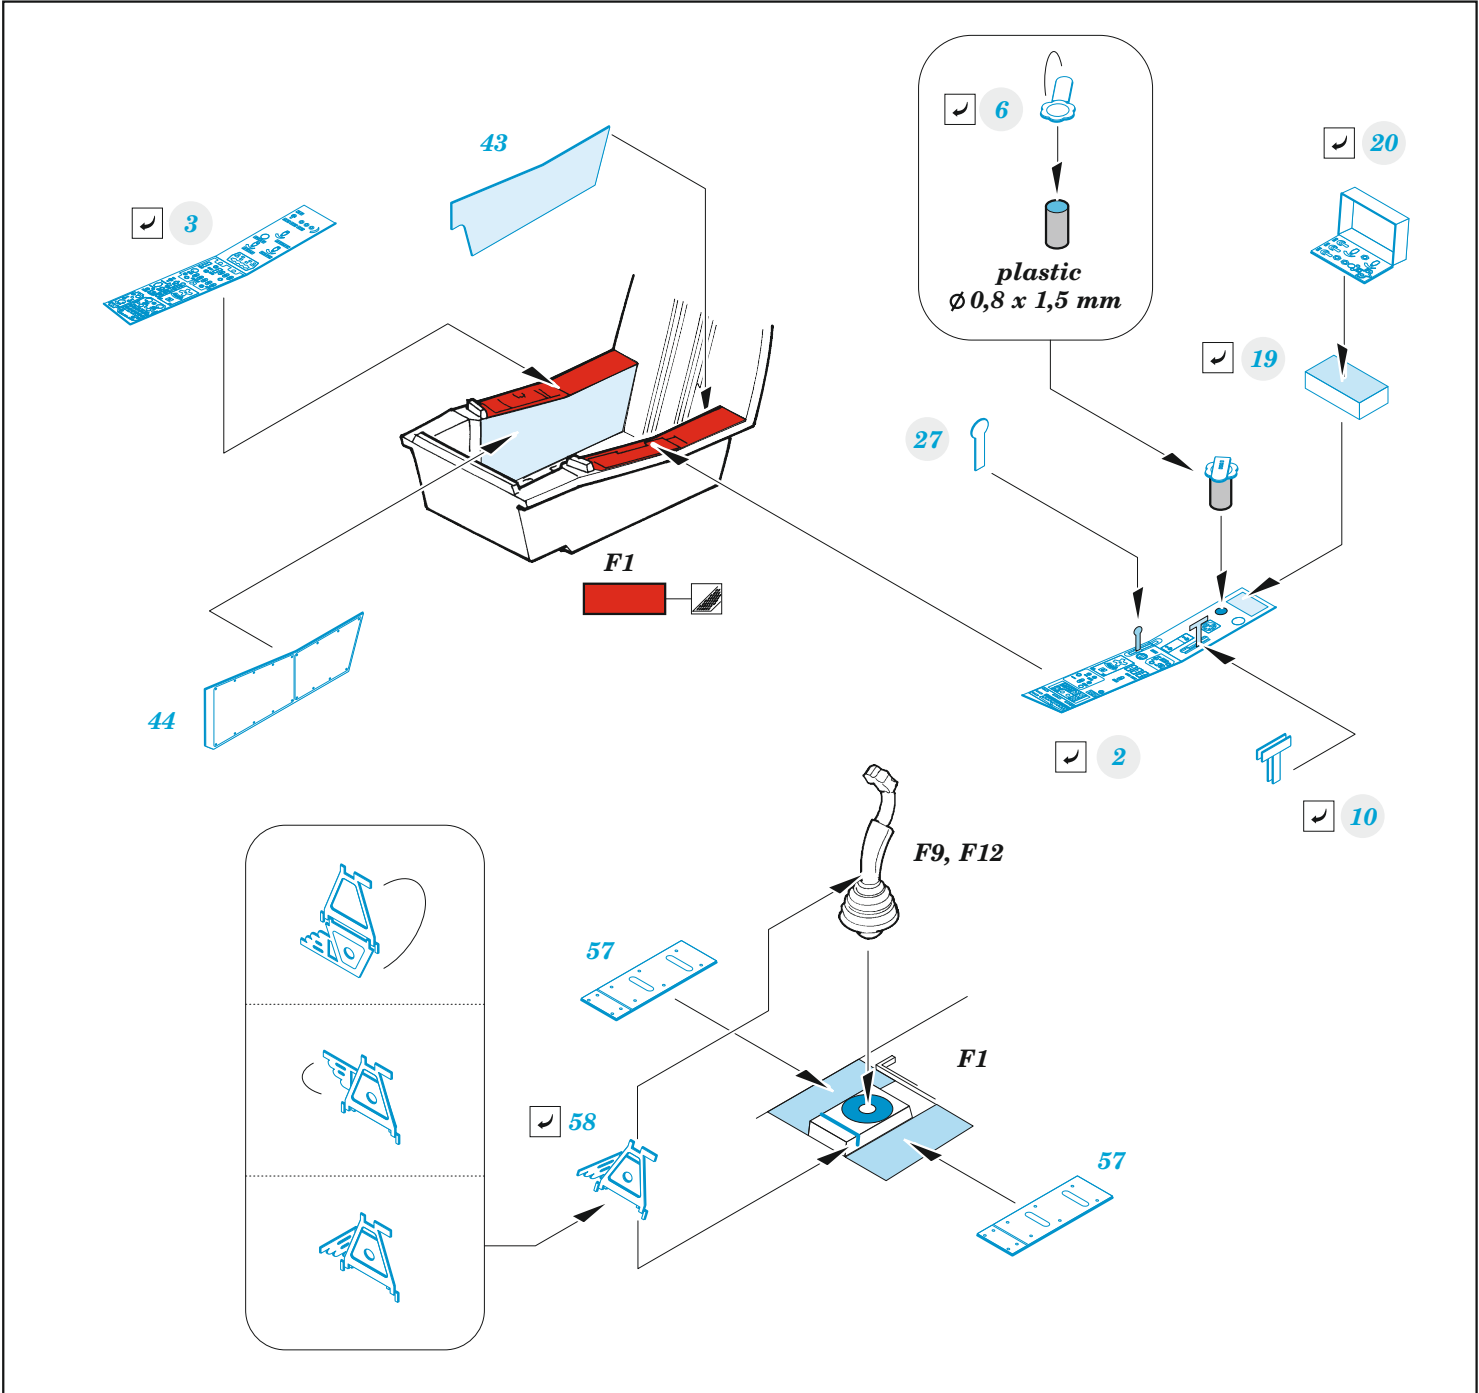

Su-25

eduard

49 1277

1/48

detail set for ZVEZDA 1/48 kit • sada detailů pro stavebnici ZVEZDA 1/48

- APPLY EXPRESS MASK AND PAINT BEFORE GLUING
POUŽIT EXPRESS MASK NABARVIT PŘED SLEPENÍM
 - SYMMETRICAL ASSEMBLY
SYMETRICKÁ MONTÁŽ
 - REMOVE
ODSTRANIT
 - GRIND
OBROUSIT
 - DRILL HOLE
VRTAT OTVOR
 - COLORED ETCHED PARTS
LEPTANÉ BAREVNÉ DÍLY
 - ETCHED PARTS
LEPTANÉ NEBAREVNÉ DÍLY
 - ORIGINAL KIT PARTS
PŮVODNÍ DÍLY STAVEBNICE
- BEND
OHNOUT
 - OPTION
VOLBA
 - REPLACE
NAHRADIT

ORIGINAL KIT PARTS
PŮVODNÍ DÍLY STAVEBNICE

PHOTO-ETCHED PARTS
LEPTANÉ DÍLY

PARTS TO BE REMOVED
DÍLY K ODSTRANĚNÍ

FILL
TMELIT

✓ 61
Ⓜ F43

✓ 35
Ⓜ F54

Related products: FE 1278 Su-25 seatbelts STEEL 1/48