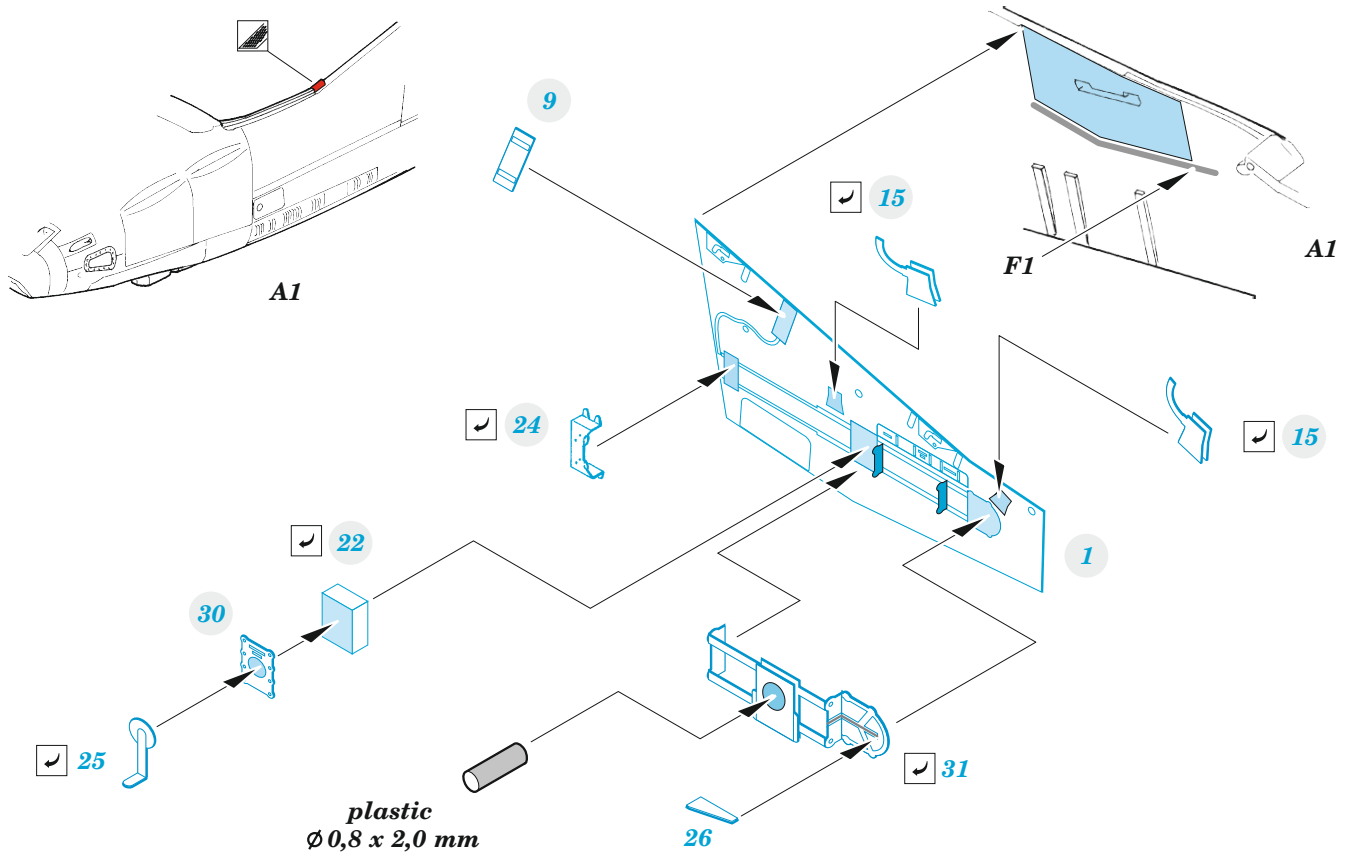

Su-25

eduard

49 1277

1/48

detail set for ZVEZDA 1/48 kit • sada detailů pro stavebnici ZVEZDA 1/48

- APPLY EXPRESS MASK AND PAINT BEFORE GLUING
POUŽIT EXPRESS MASK NABARVIT PŘED SLEPENÍM
 - SYMMETRICAL ASSEMBLY
SYMETRICKÁ MONTÁŽ
 - REMOVE
ODSTRANIT
 - GRIND
OBROUSIT
 - DRILL HOLE
VRTAT OTVOR
 - COLORED ETCHED PARTS
LEPTANÉ BAREVNÉ DÍLY
 - ETCHED PARTS
LEPTANÉ NEBAREVNÉ DÍLY
 - ORIGINAL KIT PARTS
PŮVODNÍ DÍLY STAVEBNICE
- BEND
OHNOUT
 - OPTION
VOLBA
 - REPLACE
NAHRADIT

ORIGINAL KIT PARTS
PŮVODNÍ DÍLY STAVEBNICE

PHOTO-ETCHED PARTS
LEPTANÉ DÍLY

PARTS TO BE REMOVED
DÍLY K ODSTRANĚNÍ

FILL
TMELIT

✓ 61
Ⓜ F43

✓ 35
Ⓜ F54

Related products: FE 1278 Su-25 seatbelts STEEL 1/48