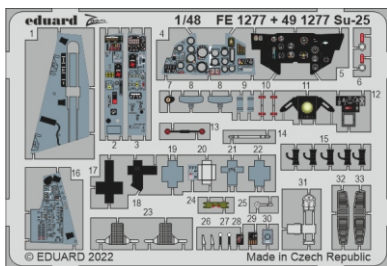

Su-25

eduard

49 1277

1/48

detail set for ZVEZDA 1/48 kit • sada detailů pro stavebnici ZVEZDA 1/48

- APPLY EXPRESS MASK AND PAINT BEFORE GLUING
POUŽIT EXPRESS MASK NABARVIT PŘED SLEPENÍM
 - SYMMETRICAL ASSEMBLY
SYMETRICKÁ MONTÁŽ
 - REMOVE
ODSTRANIT
 - GRIND
OBROUSIT
 - DRILL HOLE
VRTAT OTVOR
 - COLORED ETCHED PARTS
LEPTANÉ BAREVNÉ DÍLY
 - ETCHED PARTS
LEPTANÉ NEBAREVNÉ DÍLY
 - ORIGINAL KIT PARTS
PŮVODNÍ DÍLY STAVEBNICE
- BEND
OHNOUT
 - OPTION
VOLBA
 - REPLACE
NAHRADIT

ORIGINAL KIT PARTS
PŮVODNÍ DÍLY STAVEBNICE

PHOTO-ETCHED PARTS
LEPTANÉ DÍLY

PARTS TO BE REMOVED
DÍLY K ODSTRANĚNÍ

FILL
TMELIT

✓ 61
Ⓜ F43

✓ 35
Ⓜ F54

Related products: FE 1278 Su-25 seatbelts STEEL 1/48