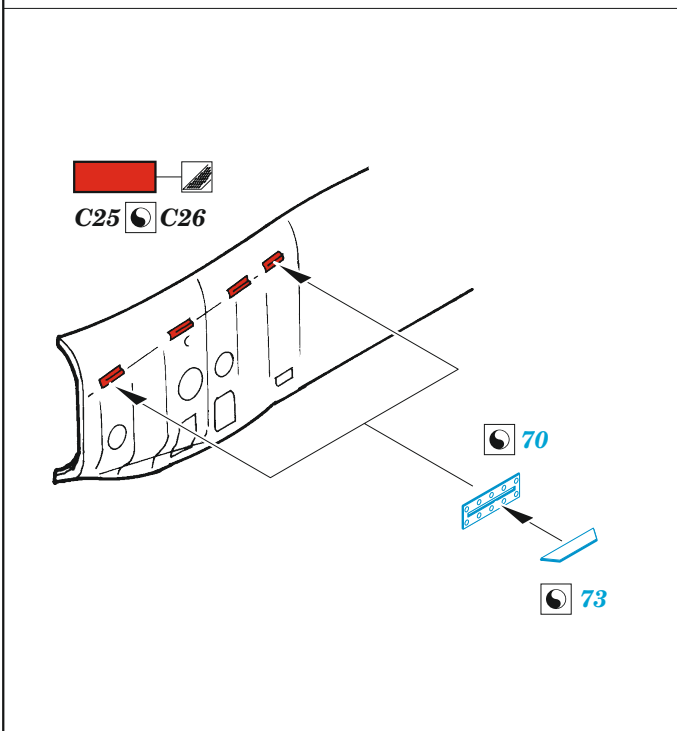

Su-25

eduard

49 1277

1/48

detail set for ZVEZDA 1/48 kit • sada detailů pro stavebnici ZVEZDA 1/48

- APPLY EXPRESS MASK AND PAINT BEFORE GLUING
POUŽIT EXPRESS MASK NABARVIT PŘED SLEPENÍM
 - SYMMETRICAL ASSEMBLY
SYMETRICKÁ MONTÁŽ
 - REMOVE
ODSTRANIT
 - GRIND
OBROUSIT
 - DRILL HOLE
VRTAT OTVOR
 - COLORED ETCHED PARTS
LEPTANÉ BAREVNÉ DÍLY
 - ETCHED PARTS
LEPTANÉ NEBAREVNÉ DÍLY
 - ORIGINAL KIT PARTS
PŮVODNÍ DÍLY STAVEBNICE
- BEND
OHNOUT
 - OPTION
VOLBA
 - REPLACE
NAHRADIT

ORIGINAL KIT PARTS
PŮVODNÍ DÍLY STAVEBNICE

PHOTO-ETCHED PARTS
LEPTANÉ DÍLY

PARTS TO BE REMOVED
DÍLY K ODSTRANĚNÍ

FILL
TMELIT

✓ 61
Ⓜ F43

✓ 35
Ⓜ F54

Related products: FE 1278 Su-25 seatbelts STEEL 1/48