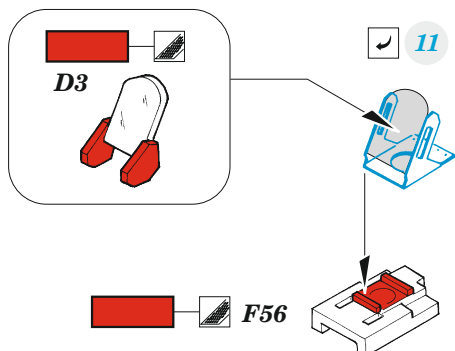

Su-25

eduard

49 1277

1/48

detail set for ZVEZDA 1/48 kit • sada detailů pro stavebnici ZVEZDA 1/48

- APPLY EXPRESS MASK AND PAINT BEFORE GLUING
POUŽIT EXPRESS MASK NABARVIT PŘED SLEPENÍM
 - SYMMETRICAL ASSEMBLY
SYMETRICKÁ MONTÁŽ
 - REMOVE
ODSTRANIT
 - GRIND
OBROUSIT
 - DRILL HOLE
VRTAT OTVOR
 - COLORED ETCHED PARTS
LEPTANÉ BAREVNÉ DÍLY
 - ETCHED PARTS
LEPTANÉ NEBAREVNÉ DÍLY
 - ORIGINAL KIT PARTS
PŮVODNÍ DÍLY STAVEBNICE
- BEND
OHNOUT
 - OPTION
VOLBA
 - REPLACE
NAHRADIT

ORIGINAL KIT PARTS
PŮVODNÍ DÍLY STAVEBNICE

PHOTO-ETCHED PARTS
LEPTANÉ DÍLY

PARTS TO BE REMOVED
DÍLY K ODSTRANĚNÍ

FILL
TMELIT

✓ 61
Ⓜ F43

✓ 35
Ⓜ F54

Related products: FE 1278 Su-25 seatbelts STEEL 1/48