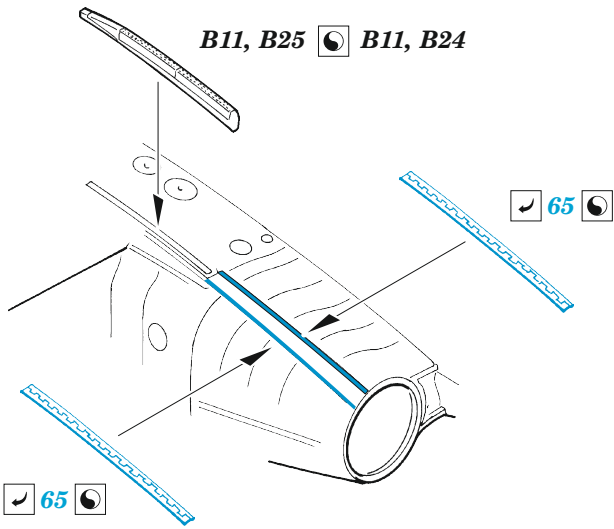

Su-25

eduard

49 1277

1/48

detail set for ZVEZDA 1/48 kit • sada detailů pro stavebnici ZVEZDA 1/48

- APPLY EXPRESS MASK AND PAINT BEFORE GLUING
POUŽIT EXPRESS MASK NABARVIT PŘED SLEPENÍM
 - SYMMETRICAL ASSEMBLY
SYMETRICKÁ MONTÁŽ
 - REMOVE
ODSTRANIT
 - GRIND
OBROUSIT
 - DRILL HOLE
VRTAT OTVOR
 - COLORED ETCHED PARTS
LEPTANÉ BAREVNÉ DÍLY
 - ETCHED PARTS
LEPTANÉ NEBAREVNÉ DÍLY
 - ORIGINAL KIT PARTS
PŮVODNÍ DÍLY STAVEBNICE
- BEND
OHNOUT
 - OPTION
VOLBA
 - REPLACE
NAHRADIT

ORIGINAL KIT PARTS
PŮVODNÍ DÍLY STAVEBNICE

PHOTO-ETCHED PARTS
LEPTANÉ DÍLY

PARTS TO BE REMOVED
DÍLY K ODSTRANĚNÍ

FILL
TMELIT

✓ 61
Ⓜ F43

✓ 35
Ⓜ F54

Related products: FE 1278 Su-25 seatbelts STEEL 1/48