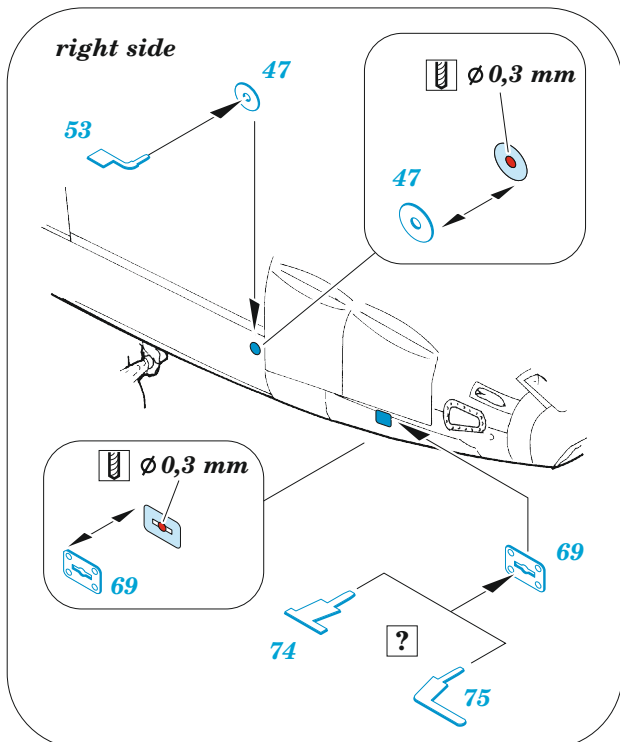

Su-25

eduard

49 1277

1/48

detail set for ZVEZDA 1/48 kit • sada detailů pro stavebnici ZVEZDA 1/48

- APPLY EXPRESS MASK AND PAINT BEFORE GLUING
POUŽIT EXPRESS MASK NABARVIT PŘED SLEPENÍM
 - SYMMETRICAL ASSEMBLY
SYMETRICKÁ MONTÁŽ
 - REMOVE
ODSTRANIT
 - GRIND
OBROUSIT
 - DRILL HOLE
VRTAT OTVOR
 - COLORED ETCHED PARTS
LEPTANÉ BAREVNÉ DÍLY
 - ETCHED PARTS
LEPTANÉ NEBAREVNÉ DÍLY
 - ORIGINAL KIT PARTS
PŮVODNÍ DÍLY STAVEBNICE
- BEND
OHNOUT
 - OPTION
VOLBA
 - REPLACE
NAHRADIT

ORIGINAL KIT PARTS
PŮVODNÍ DÍLY STAVEBNICE

PHOTO-ETCHED PARTS
LEPTANÉ DÍLY

PARTS TO BE REMOVED
DÍLY K ODSTRANĚNÍ

FILL
TMELIT

✓ 61
Ⓜ F43

✓ 35
Ⓜ F54

Related products: FE 1278 Su-25 seatbelts STEEL 1/48