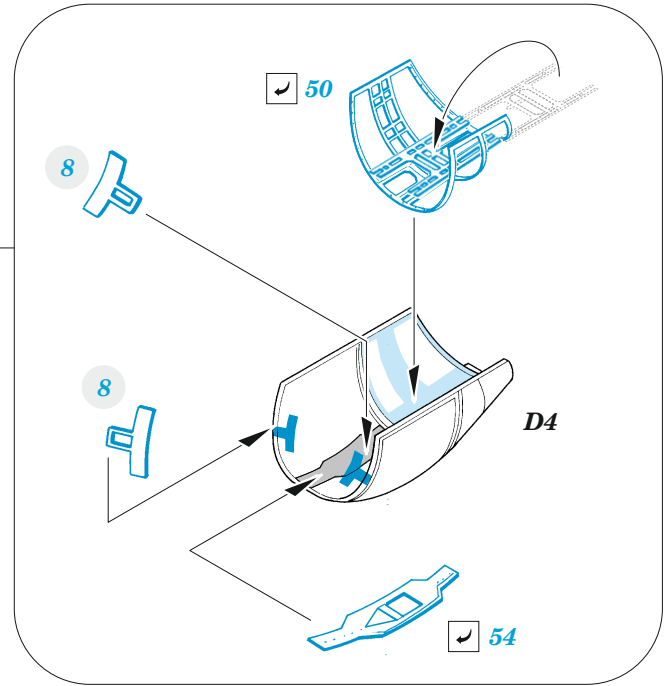

Su-25

eduard

49 1277

1/48

detail set for ZVEZDA 1/48 kit • sada detailů pro stavebnici ZVEZDA 1/48

- APPLY EXPRESS MASK AND PAINT BEFORE GLUING
POUŽIT EXPRESS MASK NABARVIT PŘED SLEPENÍM
 - SYMMETRICAL ASSEMBLY
SYMETRICKÁ MONTÁŽ
 - REMOVE
ODSTRANIT
 - GRIND
OBROUSIT
 - DRILL HOLE
VRTAT OTVOR
 - COLORED ETCHED PARTS
LEPTANÉ BAREVNÉ DÍLY
 - ETCHED PARTS
LEPTANÉ NEBAREVNÉ DÍLY
 - ORIGINAL KIT PARTS
PŮVODNÍ DÍLY STAVEBNICE
- BEND
OHNOUT
 - OPTION
VOLBA
 - REPLACE
NAHRADIT

ORIGINAL KIT PARTS
PŮVODNÍ DÍLY STAVEBNICE

PHOTO-ETCHED PARTS
LEPTANÉ DÍLY

PARTS TO BE REMOVED
DÍLY K ODSTRANĚNÍ

FILL
TMELIT

✓ 61
Ⓜ F43

✓ 35
Ⓜ F54

Related products: FE 1278 Su-25 seatbelts STEEL 1/48