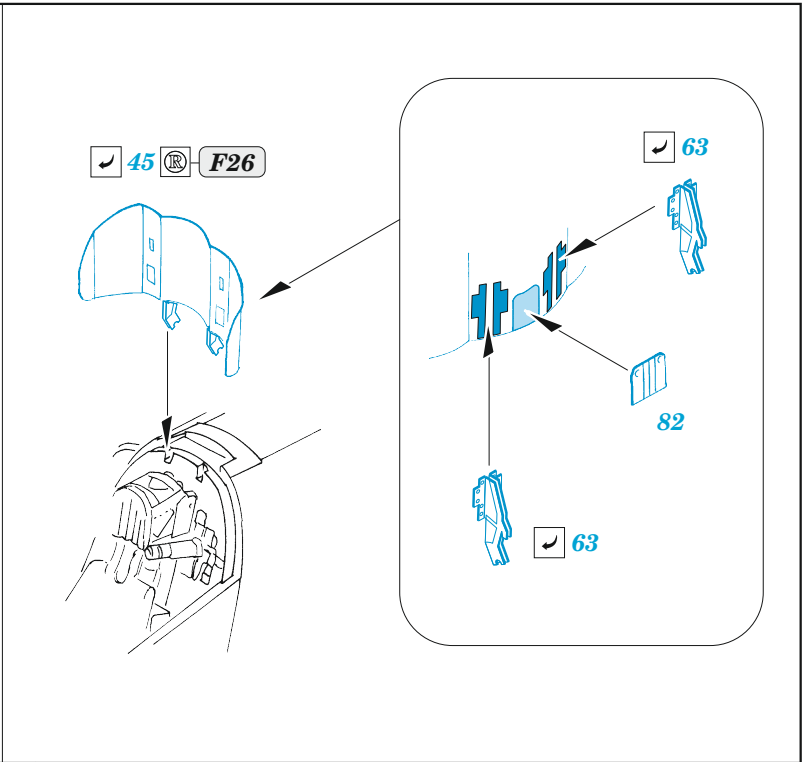

Su-25

eduard

49 1277

1/48

detail set for ZVEZDA 1/48 kit • sada detailů pro stavebnici ZVEZDA 1/48

- APPLY EXPRESS MASK AND PAINT BEFORE GLUING
POUŽIT EXPRESS MASK NABARVIT PŘED SLEPENÍM
 - SYMMETRICAL ASSEMBLY
SYMETRICKÁ MONTÁŽ
 - REMOVE
ODSTRANIT
 - GRIND
OBROUSIT
 - DRILL HOLE
VRTAT OTVOR
 - COLORED ETCHED PARTS
LEPTANÉ BAREVNÉ DÍLY
 - ETCHED PARTS
LEPTANÉ NEBAREVNÉ DÍLY
 - ORIGINAL KIT PARTS
PŮVODNÍ DÍLY STAVEBNICE
- BEND
OHNOUT
 - OPTION
VOLBA
 - REPLACE
NAHRADIT

ORIGINAL KIT PARTS
PŮVODNÍ DÍLY STAVEBNICE

PHOTO-ETCHED PARTS
LEPTANÉ DÍLY

PARTS TO BE REMOVED
DÍLY K ODSTRANĚNÍ

FILL
TMELIT

✓ 61
Ⓜ F43

✓ 35
Ⓜ F54

Related products: FE 1278 Su-25 seatbelts STEEL 1/48