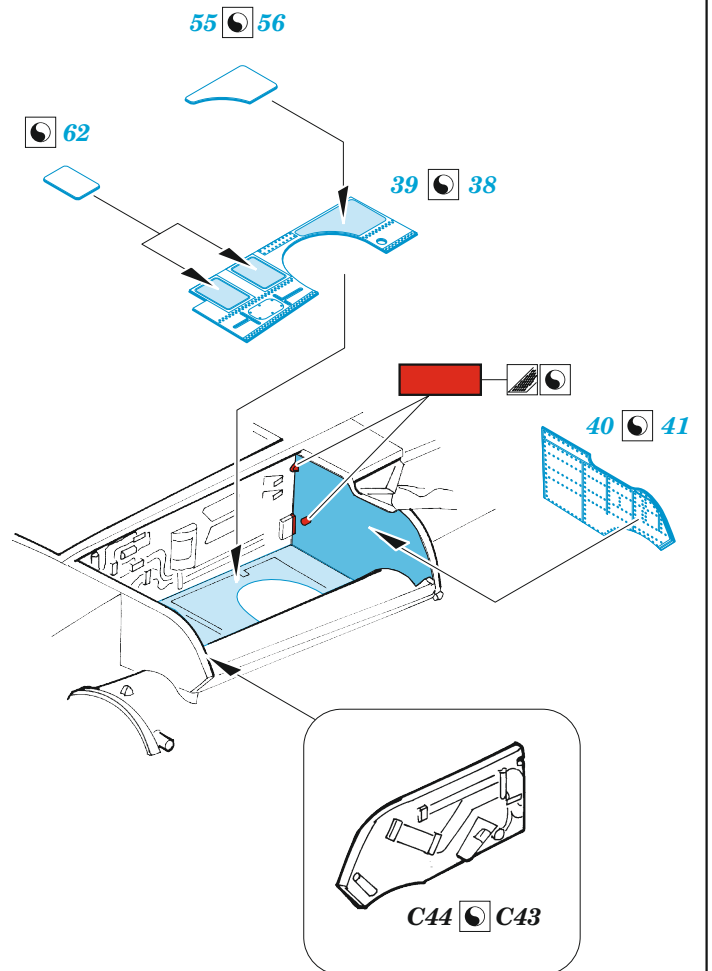

Su-25

eduard

49 1277

1/48

detail set for ZVEZDA 1/48 kit • sada detailů pro stavebnici ZVEZDA 1/48

- APPLY EXPRESS MASK AND PAINT BEFORE GLUING
POUŽIT EXPRESS MASK NABARVIT PŘED SLEPENÍM
 - SYMMETRICAL ASSEMBLY
SYMETRICKÁ MONTÁŽ
 - REMOVE
ODSTRANIT
 - GRIND
OBROUSIT
 - DRILL HOLE
VRTAT OTVOR
 - COLORED ETCHED PARTS
LEPTANÉ BAREVNÉ DÍLY
 - ETCHED PARTS
LEPTANÉ NEBAREVNÉ DÍLY
 - ORIGINAL KIT PARTS
PŮVODNÍ DÍLY STAVEBNICE
- BEND
OHNOUT
 - OPTION
VOLBA
 - REPLACE
NAHRADIT

ORIGINAL KIT PARTS
PŮVODNÍ DÍLY STAVEBNICE

PHOTO-ETCHED PARTS
LEPTANÉ DÍLY

PARTS TO BE REMOVED
DÍLY K ODSTRANĚNÍ

FILL
TMELIT

✓ 61
Ⓜ F43

✓ 35
Ⓜ F54

Related products: FE 1278 Su-25 seatbelts STEEL 1/48