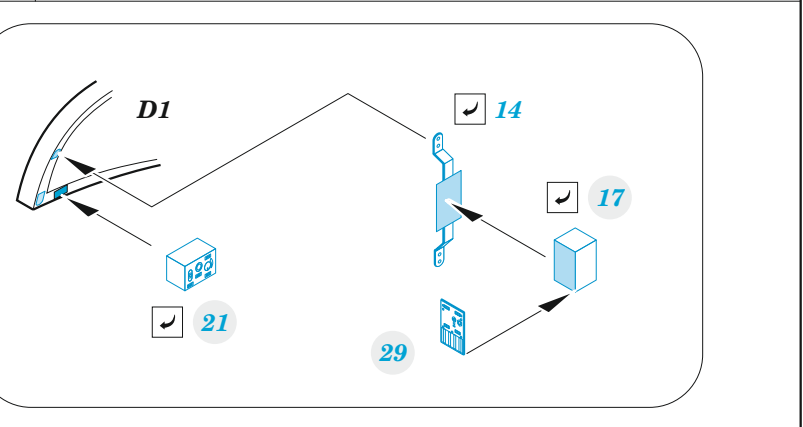

ORIGINAL KIT PARTS
PŮVODNÍ DÍLY STAVEBNICE

PHOTO-ETCHED PARTS
LEPTANÉ DÍLY

PARTS TO BE REMOVED
DÍLY K ODSTRANĚNÍ

FILL
TMELIT

✓ 61
Ⓜ F43

✓ 35
Ⓜ F54

Related products: FE 1278 Su-25 seatbelts STEEL 1/48