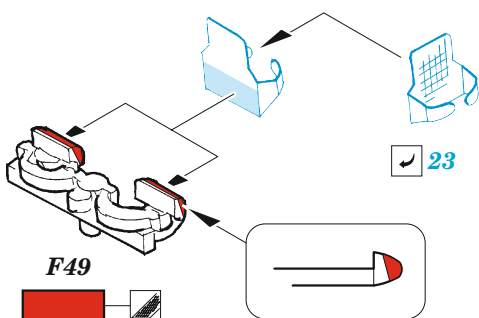

Su-25

eduard

49 1277

1/48

detail set for ZVEZDA 1/48 kit • sada detailů pro stavebnici ZVEZDA 1/48

- APPLY EXPRESS MASK AND PAINT BEFORE GLUING
POUŽIT EXPRESS MASK NABARVIT PŘED SLEPENÍM
 - SYMMETRICAL ASSEMBLY
SYMETRICKÁ MONTÁŽ
 - REMOVE
ODSTRANIT
 - GRIND
OBROUSIT
 - DRILL HOLE
VRTAT OTVOR
 - COLORED ETCHED PARTS
LEPTANÉ BAREVNÉ DÍLY
 - ETCHED PARTS
LEPTANÉ NEBAREVNÉ DÍLY
 - ORIGINAL KIT PARTS
PŮVODNÍ DÍLY STAVEBNICE
- BEND
OHNOUT
 - OPTION
VOLBA
 - REPLACE
NAHRADIT

ORIGINAL KIT PARTS
PŮVODNÍ DÍLY STAVEBNICE

PHOTO-ETCHED PARTS
LEPTANÉ DÍLY

PARTS TO BE REMOVED
DÍLY K ODSTRANĚNÍ

FILL
TMELIT

✓ 61
Ⓜ F43

✓ 35
Ⓜ F54

Related products: FE 1278 Su-25 seatbelts STEEL 1/48