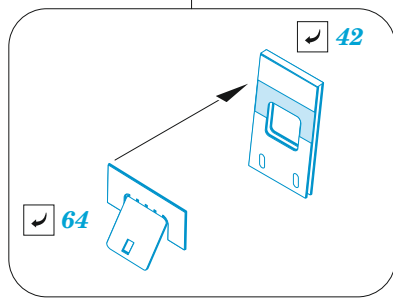

ORIGINAL KIT PARTS
PŮVODNÍ DÍLY STAVEBNICE

PHOTO-ETCHED PARTS
LEPTANÉ DÍLY

PARTS TO BE REMOVED
DÍLY K ODSTRANĚNÍ

FILL
TMELIT

✓ 61
Ⓜ F43

✓ 35
Ⓜ F54

Related products: FE 1278 Su-25 seatbelts STEEL 1/48