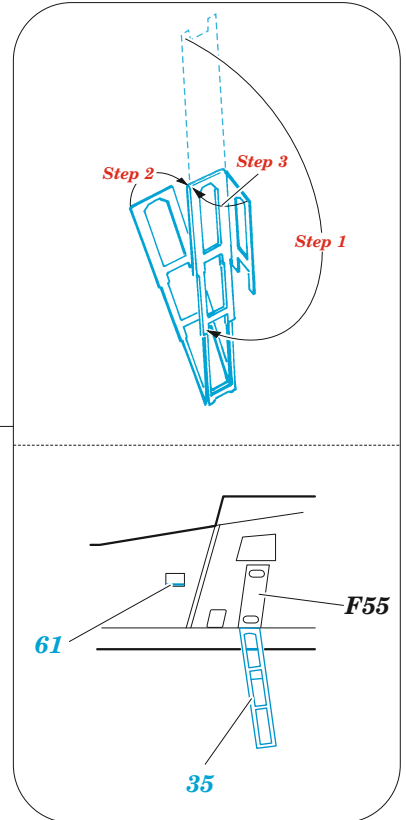

ORIGINAL KIT PARTS
PŮVODNÍ DÍLY STAVEBNICE

PHOTO-ETCHED PARTS
LEPTANÉ DÍLY

PARTS TO BE REMOVED
DÍLY K ODSTRANĚNÍ

FILL
TMELIT

✓ 61
Ⓜ F43

✓ 35
Ⓜ F54

Related products: FE 1278 Su-25 seatbelts STEEL 1/48