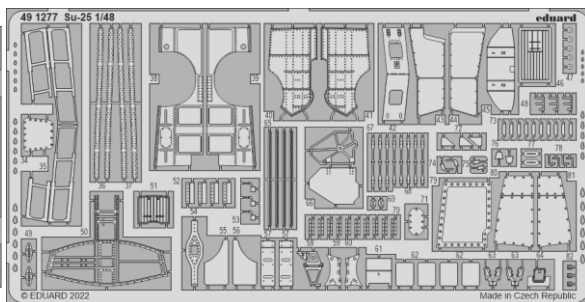

Su-25

eduard

49 1277

1/48

detail set for ZVEZDA 1/48 kit • sada detailů pro stavebnici ZVEZDA 1/48

- APPLY EXPRESS MASK AND PAINT BEFORE GLUING
POUŽIT EXPRESS MASK NABARVIT PŘED SLEPENÍM
 - SYMMETRICAL ASSEMBLY
SYMETRICKÁ MONTÁŽ
 - REMOVE
ODSTRANIT
 - GRIND
OBROUSIT
 - DRILL HOLE
VRTAT OTVOR
 - COLORED ETCHED PARTS
LEPTANÉ BAREVNÉ DÍLY
 - ETCHED PARTS
LEPTANÉ NEBAREVNÉ DÍLY
 - ORIGINAL KIT PARTS
PŮVODNÍ DÍLY STAVEBNICE
- BEND
OHNOUT
 - OPTION
VOLBA
 - REPLACE
NAHRADIT

ORIGINAL KIT PARTS
PŮVODNÍ DÍLY STAVEBNICE

PHOTO-ETCHED PARTS
LEPTANÉ DÍLY

PARTS TO BE REMOVED
DÍLY K ODSTRANĚNÍ

FILL
TMELIT

✓ 61
Ⓜ F43

✓ 35
Ⓜ F54

Related products: FE 1278 Su-25 seatbelts STEEL 1/48