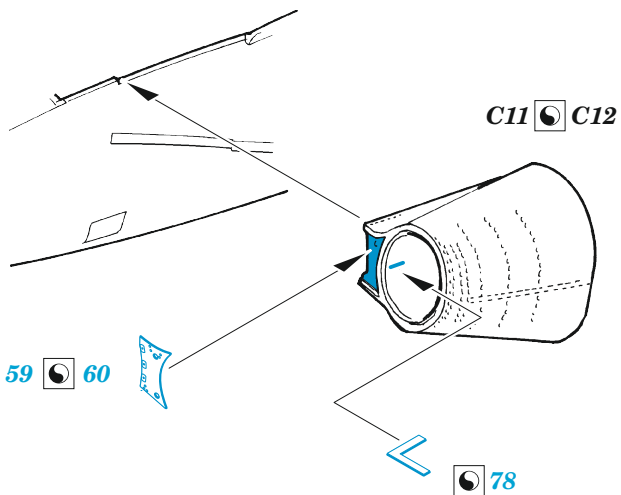

Su-25

eduard

49 1277

1/48

detail set for ZVEZDA 1/48 kit • sada detailů pro stavebnici ZVEZDA 1/48

- APPLY EXPRESS MASK AND PAINT BEFORE GLUING
POUŽIT EXPRESS MASK NABARVIT PŘED SLEPENÍM
 - SYMMETRICAL ASSEMBLY
SYMETRICKÁ MONTÁŽ
 - REMOVE
ODSTRANIT
 - GRIND
OBROUSIT
 - DRILL HOLE
VRTAT OTVOR
 - COLORED ETCHED PARTS
LEPTANÉ BAREVNÉ DÍLY
 - ETCHED PARTS
LEPTANÉ NEBAREVNÉ DÍLY
 - ORIGINAL KIT PARTS
PŮVODNÍ DÍLY STAVEBNICE
- BEND
OHNOUT
 - OPTION
VOLBA
 - REPLACE
NAHRADIT

ORIGINAL KIT PARTS
PŮVODNÍ DÍLY STAVEBNICE

PHOTO-ETCHED PARTS
LEPTANÉ DÍLY

PARTS TO BE REMOVED
DÍLY K ODSTRANĚNÍ

FILL
TMELIT

✓ 61
Ⓜ F43

✓ 35
Ⓜ F54

Related products: FE 1278 Su-25 seatbelts STEEL 1/48