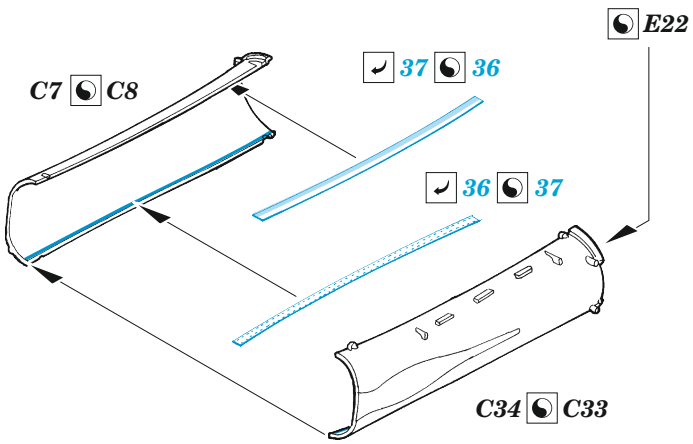

Su-25

eduard

49 1277

1/48

detail set for ZVEZDA 1/48 kit • sada detailů pro stavebnici ZVEZDA 1/48

- APPLY EXPRESS MASK AND PAINT BEFORE GLUING
POUŽIT EXPRESS MASK NABARVIT PŘED SLEPENÍM
 - SYMMETRICAL ASSEMBLY
SYMETRICKÁ MONTÁŽ
 - REMOVE
ODSTRANIT
 - GRIND
OBROUSIT
 - DRILL HOLE
VRTAT OTVOR
 - COLORED ETCHED PARTS
LEPTANÉ BAREVNÉ DÍLY
 - ETCHED PARTS
LEPTANÉ NEBAREVNÉ DÍLY
 - ORIGINAL KIT PARTS
PŮVODNÍ DÍLY STAVEBNICE
- BEND
OHNOUT
 - OPTION
VOLBA
 - REPLACE
NAHRADIT

ORIGINAL KIT PARTS
PŮVODNÍ DÍLY STAVEBNICE

PHOTO-ETCHED PARTS
LEPTANÉ DÍLY

PARTS TO BE REMOVED
DÍLY K ODSTRANĚNÍ

FILL
TMELIT

✓ 61
Ⓜ F43

✓ 35
Ⓜ F54

Related products: FE 1278 Su-25 seatbelts STEEL 1/48