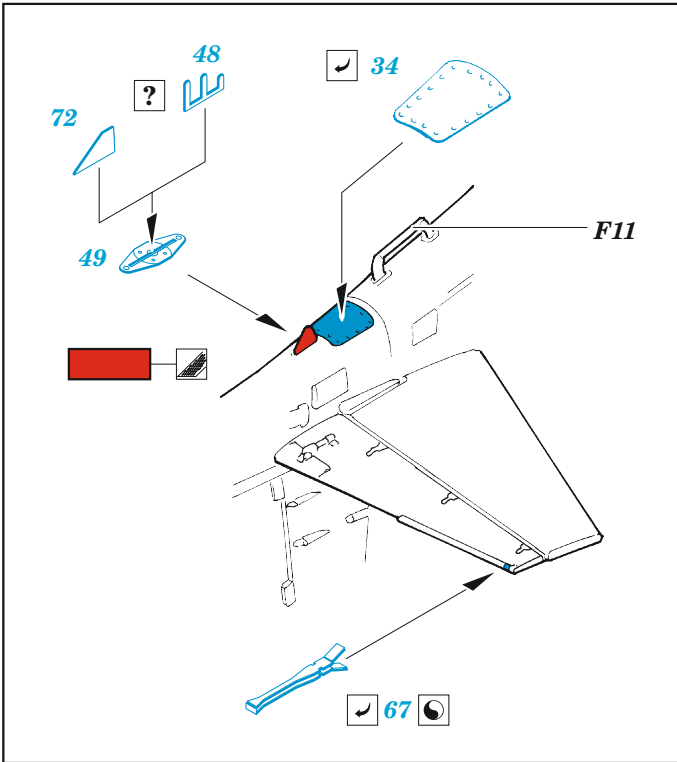

Su-25

eduard

49 1277

1/48

detail set for ZVEZDA 1/48 kit • sada detailů pro stavebnici ZVEZDA 1/48

- APPLY EXPRESS MASK AND PAINT BEFORE GLUING
POUŽIT EXPRESS MASK NABARVIT PŘED SLEPENÍM
 - SYMMETRICAL ASSEMBLY
SYMETRICKÁ MONTÁŽ
 - REMOVE
ODSTRANIT
 - GRIND
OBROUSIT
 - DRILL HOLE
VRTAT OTVOR
 - COLORED ETCHED PARTS
LEPTANÉ BAREVNÉ DÍLY
 - ETCHED PARTS
LEPTANÉ NEBAREVNÉ DÍLY
 - ORIGINAL KIT PARTS
PŮVODNÍ DÍLY STAVEBNICE
- BEND
OHNOUT
 - OPTION
VOLBA
 - REPLACE
NAHRADIT

ORIGINAL KIT PARTS
PŮVODNÍ DÍLY STAVEBNICE

PHOTO-ETCHED PARTS
LEPTANÉ DÍLY

PARTS TO BE REMOVED
DÍLY K ODSTRANĚNÍ

FILL
TMELIT

✓ 61
Ⓜ F43

✓ 35
Ⓜ F54

Related products: FE 1278 Su-25 seatbelts STEEL 1/48