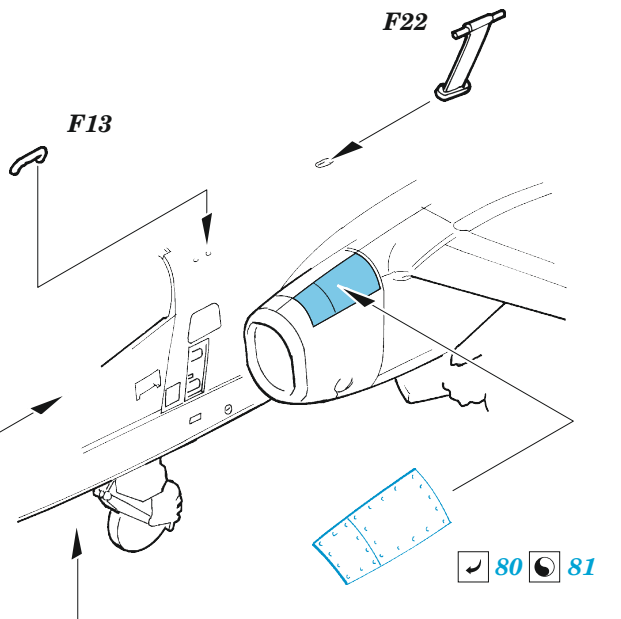

Su-25

eduard

49 1277

1/48

detail set for ZVEZDA 1/48 kit • sada detailů pro stavebnici ZVEZDA 1/48

- APPLY EXPRESS MASK AND PAINT BEFORE GLUING
POUŽIT EXPRESS MASK NABARVIT PŘED SLEPENÍM
 - SYMMETRICAL ASSEMBLY
SYMETRICKÁ MONTÁŽ
 - REMOVE
ODSTRANIT
 - GRIND
OBROUSIT
 - DRILL HOLE
VRTAT OTVOR
 - COLORED ETCHED PARTS
LEPTANÉ BAREVNÉ DÍLY
 - ETCHED PARTS
LEPTANÉ NEBAREVNÉ DÍLY
 - ORIGINAL KIT PARTS
PŮVODNÍ DÍLY STAVEBNICE
- BEND
OHNOUT
 - OPTION
VOLBA
 - REPLACE
NAHRADIT

ORIGINAL KIT PARTS
PŮVODNÍ DÍLY STAVEBNICE

PHOTO-ETCHED PARTS
LEPTANÉ DÍLY

PARTS TO BE REMOVED
DÍLY K ODSTRANĚNÍ

FILL
TMELIT

✓ 61
Ⓜ F43

✓ 35
Ⓜ F54

Related products: FE 1278 Su-25 seatbelts STEEL 1/48