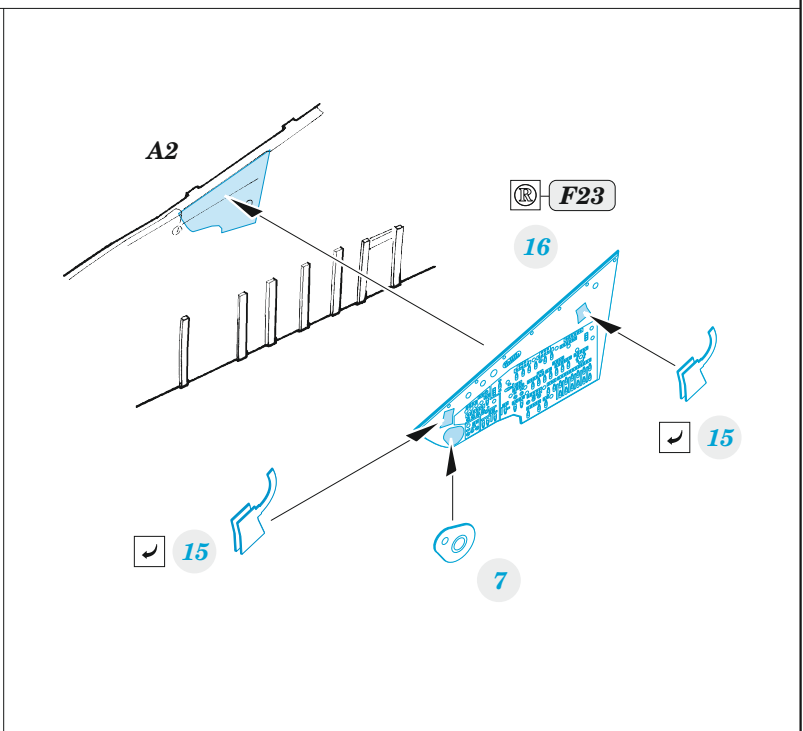

Su-25

eduard

49 1277

1/48

detail set for ZVEZDA 1/48 kit • sada detailů pro stavebnici ZVEZDA 1/48

- APPLY EXPRESS MASK AND PAINT BEFORE GLUING
POUŽIT EXPRESS MASK NABARVIT PŘED SLEPENÍM
 - SYMMETRICAL ASSEMBLY
SYMETRICKÁ MONTÁŽ
 - REMOVE
ODSTRANIT
 - GRIND
OBROUSIT
 - DRILL HOLE
VRTAT OTVOR
 - COLORED ETCHED PARTS
LEPTANÉ BAREVNÉ DÍLY
 - ETCHED PARTS
LEPTANÉ NEBAREVNÉ DÍLY
 - ORIGINAL KIT PARTS
PŮVODNÍ DÍLY STAVEBNICE
- BEND
OHNOUT
 - OPTION
VOLBA
 - REPLACE
NAHRADIT

ORIGINAL KIT PARTS
PŮVODNÍ DÍLY STAVEBNICE

PHOTO-ETCHED PARTS
LEPTANÉ DÍLY

PARTS TO BE REMOVED
DÍLY K ODSTRANĚNÍ

FILL
TMELIT

✓ 61
Ⓜ F43

✓ 35
Ⓜ F54

Related products: FE 1278 Su-25 seatbelts STEEL 1/48