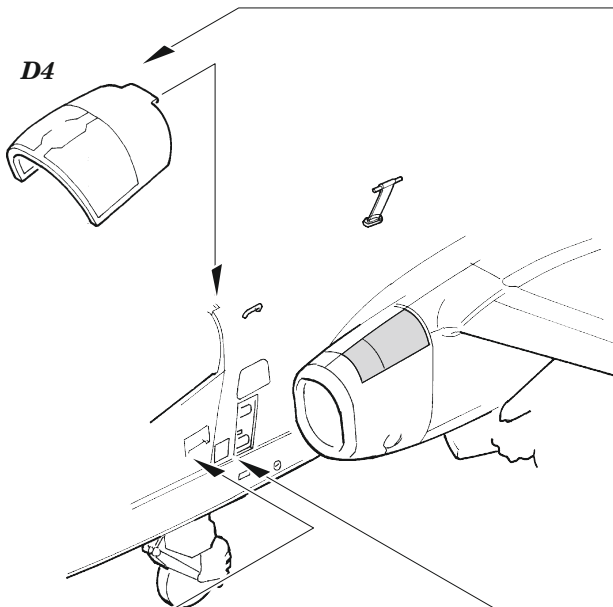

Su-25

eduard

49 1277

1/48

detail set for ZVEZDA 1/48 kit • sada detailů pro stavebnici ZVEZDA 1/48

- APPLY EXPRESS MASK AND PAINT BEFORE GLUING
POUŽIT EXPRESS MASK NABARVIT PŘED SLEPENÍM
 - SYMMETRICAL ASSEMBLY
SYMETRICKÁ MONTÁŽ
 - REMOVE
ODSTRANIT
 - GRIND
OBROUSIT
 - DRILL HOLE
VRTAT OTVOR
 - COLORED ETCHED PARTS
LEPTANÉ BAREVNÉ DÍLY
 - ETCHED PARTS
LEPTANÉ NEBAREVNÉ DÍLY
 - ORIGINAL KIT PARTS
PŮVODNÍ DÍLY STAVEBNICE
- BEND
OHNOUT
 - OPTION
VOLBA
 - REPLACE
NAHRADIT

ORIGINAL KIT PARTS
PŮVODNÍ DÍLY STAVEBNICE

PHOTO-ETCHED PARTS
LEPTANÉ DÍLY

PARTS TO BE REMOVED
DÍLY K ODSTRANĚNÍ

FILL
TMELIT

✓ 61
Ⓜ F43

✓ 35
Ⓜ F54

Related products: FE 1278 Su-25 seatbelts STEEL 1/48