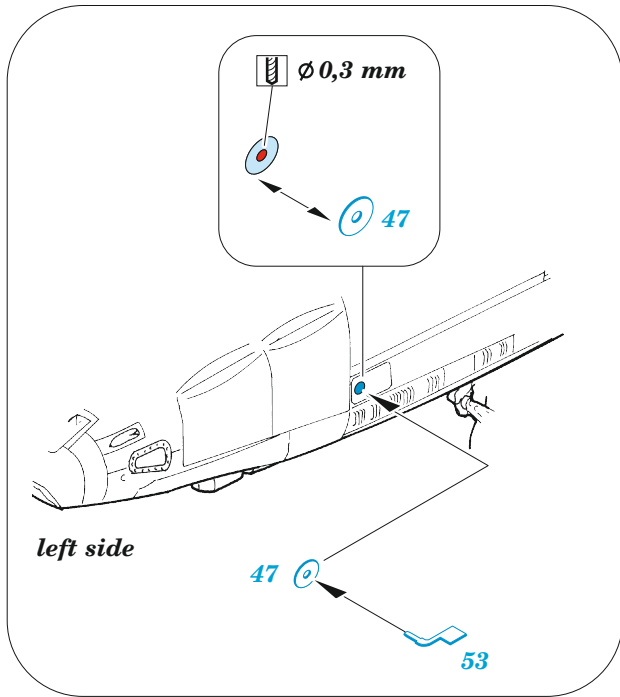

ORIGINAL KIT PARTS
PŮVODNÍ DÍLY STAVEBNICE

PHOTO-ETCHED PARTS
LEPTANÉ DÍLY

PARTS TO BE REMOVED
DÍLY K ODSTRANĚNÍ

FILL
TMELIT

✓ 61
Ⓜ F43

✓ 35
Ⓜ F54

Related products: FE 1278 Su-25 seatbelts STEEL 1/48