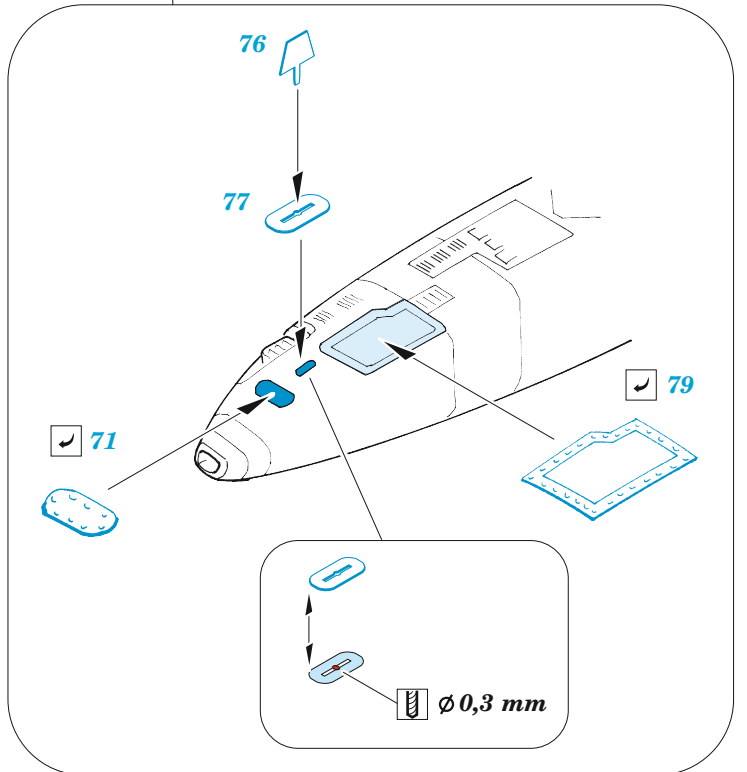

Su-25

eduard

49 1277

1/48

detail set for ZVEZDA 1/48 kit • sada detailů pro stavebnici ZVEZDA 1/48

- APPLY EXPRESS MASK AND PAINT BEFORE GLUING
POUŽIT EXPRESS MASK NABARVIT PŘED SLEPENÍM
 - SYMMETRICAL ASSEMBLY
SYMETRICKÁ MONTÁŽ
 - REMOVE
ODSTRANIT
 - GRIND
OBROUSIT
 - DRILL HOLE
VRTAT OTVOR
 - COLORED ETCHED PARTS
LEPTANÉ BAREVNÉ DÍLY
 - ETCHED PARTS
LEPTANÉ NEBAREVNÉ DÍLY
 - ORIGINAL KIT PARTS
PŮVODNÍ DÍLY STAVEBNICE
- BEND
OHNOUT
 - OPTION
VOLBA
 - REPLACE
NAHRADIT

ORIGINAL KIT PARTS
PŮVODNÍ DÍLY STAVEBNICE

PHOTO-ETCHED PARTS
LEPTANÉ DÍLY

PARTS TO BE REMOVED
DÍLY K ODSTRANĚNÍ

FILL
TMELIT

✓ 61
Ⓜ F43

✓ 35
Ⓜ F54

Related products: FE 1278 Su-25 seatbelts STEEL 1/48