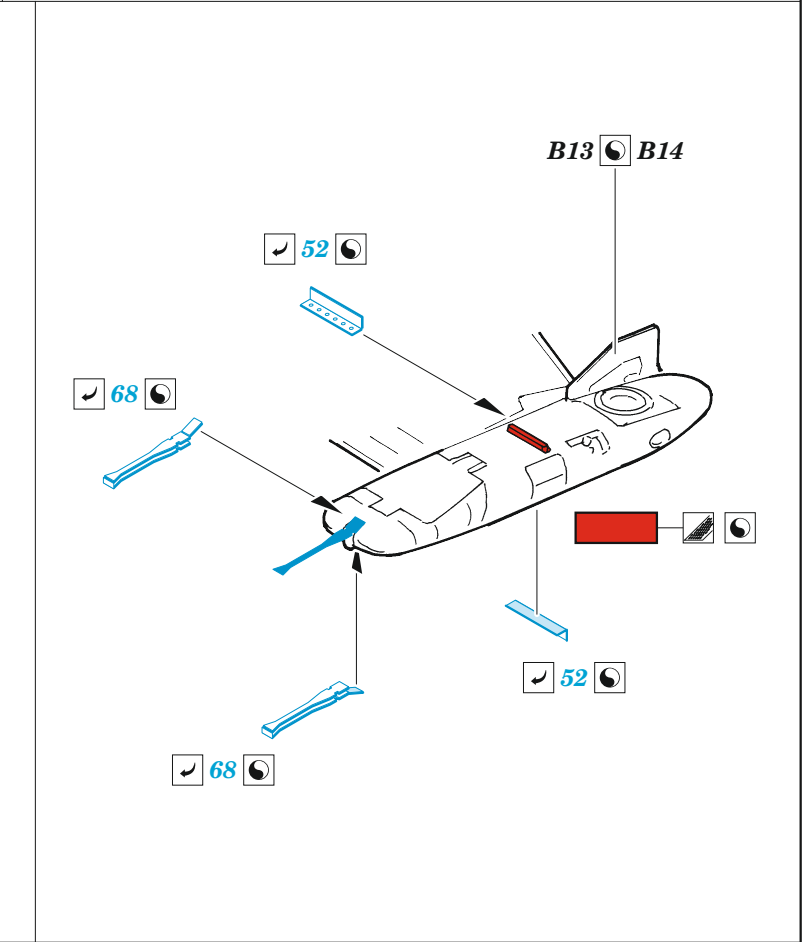

Su-25

eduard

49 1277

1/48

detail set for ZVEZDA 1/48 kit • sada detailů pro stavebnici ZVEZDA 1/48

- APPLY EXPRESS MASK AND PAINT BEFORE GLUING
POUŽIT EXPRESS MASK NABARVIT PŘED SLEPENÍM
 - SYMMETRICAL ASSEMBLY
SYMETRICKÁ MONTÁŽ
 - REMOVE
ODSTRANIT
 - GRIND
OBROUSIT
 - DRILL HOLE
VRTAT OTVOR
 - COLORED ETCHED PARTS
LEPTANÉ BAREVNÉ DÍLY
 - ETCHED PARTS
LEPTANÉ NEBAREVNÉ DÍLY
 - ORIGINAL KIT PARTS
PŮVODNÍ DÍLY STAVEBNICE
- BEND
OHNOUT
 - OPTION
VOLBA
 - REPLACE
NAHRADIT

ORIGINAL KIT PARTS
PŮVODNÍ DÍLY STAVEBNICE

PHOTO-ETCHED PARTS
LEPTANÉ DÍLY

PARTS TO BE REMOVED
DÍLY K ODSTRANĚNÍ

FILL
TMELIT

✓ 61
Ⓜ F43

✓ 35
Ⓜ F54

Related products: FE 1278 Su-25 seatbelts STEEL 1/48