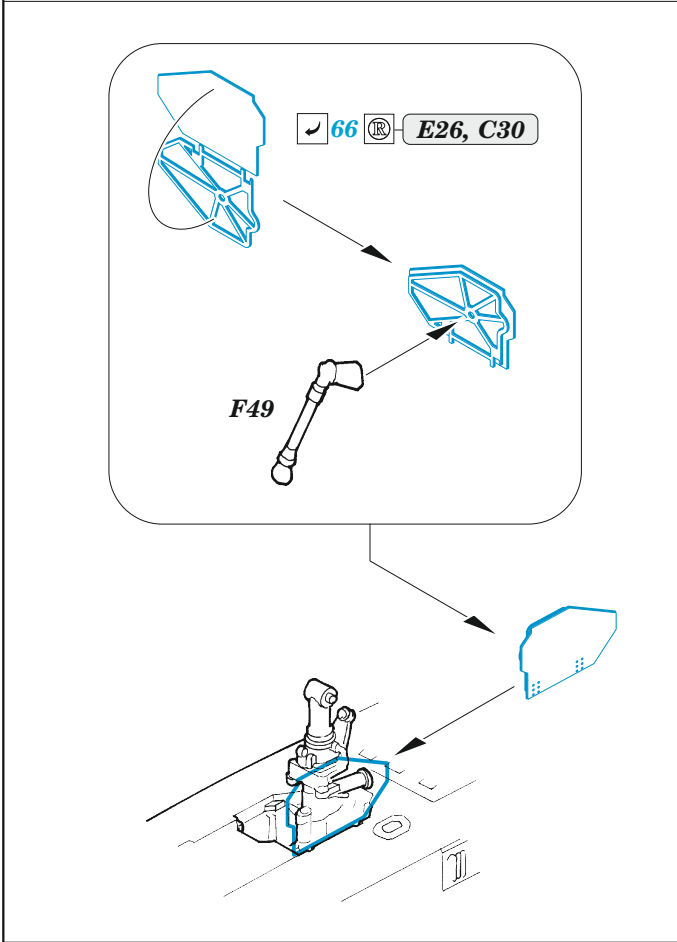

Su-25

eduard

49 1277

1/48

detail set for ZVEZDA 1/48 kit • sada detailů pro stavebnici ZVEZDA 1/48

- APPLY EXPRESS MASK AND PAINT BEFORE GLUING
POUŽIT EXPRESS MASK NABARVIT PŘED SLEPENÍM
 - SYMMETRICAL ASSEMBLY
SYMETRICKÁ MONTÁŽ
 - REMOVE
ODSTRANIT
 - GRIND
OBROUSIT
 - DRILL HOLE
VRTAT OTVOR
 - COLORED ETCHED PARTS
LEPTANÉ BAREVNÉ DÍLY
 - ETCHED PARTS
LEPTANÉ NEBAREVNÉ DÍLY
 - ORIGINAL KIT PARTS
PŮVODNÍ DÍLY STAVEBNICE
- BEND
OHNOUT
 - OPTION
VOLBA
 - REPLACE
NAHRADIT

ORIGINAL KIT PARTS
PŮVODNÍ DÍLY STAVEBNICE

PHOTO-ETCHED PARTS
LEPTANÉ DÍLY

PARTS TO BE REMOVED
DÍLY K ODSTRANĚNÍ

FILL
TMELIT

✓ 61
Ⓜ F43

✓ 35
Ⓜ F54

Related products: FE 1278 Su-25 seatbelts STEEL 1/48