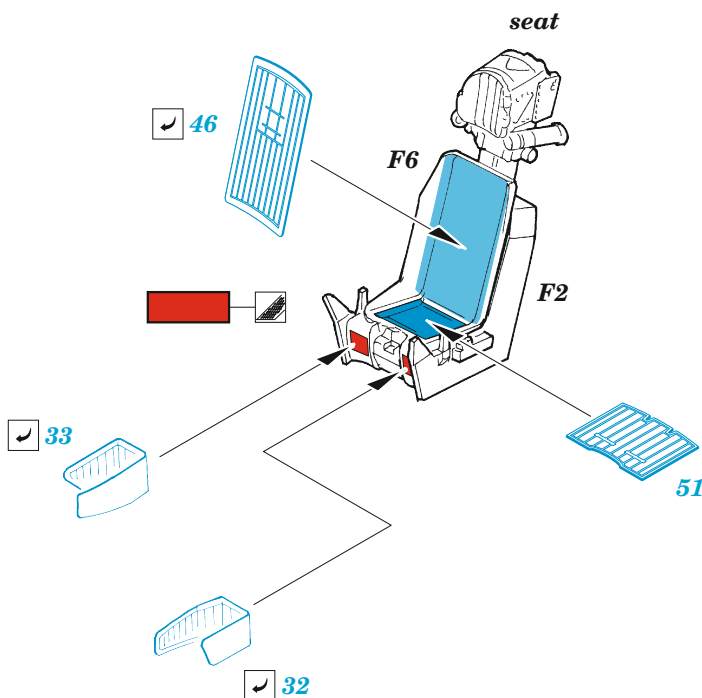

Su-25

eduard

49 1277

1/48

detail set for ZVEZDA 1/48 kit • sada detailů pro stavebnici ZVEZDA 1/48

- APPLY EXPRESS MASK AND PAINT BEFORE GLUING
POUŽIT EXPRESS MASK NABARVIT PŘED SLEPENÍM
 - SYMMETRICAL ASSEMBLY
SYMETRICKÁ MONTÁŽ
 - REMOVE
ODSTRANIT
 - GRIND
OBROUSIT
 - DRILL HOLE
VRTAT OTVOR
 - COLORED ETCHED PARTS
LEPTANÉ BAREVNÉ DÍLY
 - ETCHED PARTS
LEPTANÉ NEBAREVNÉ DÍLY
 - ORIGINAL KIT PARTS
PŮVODNÍ DÍLY STAVEBNICE
- BEND
OHNOUT
 - OPTION
VOLBA
 - REPLACE
NAHRADIT

ORIGINAL KIT PARTS
PŮVODNÍ DÍLY STAVEBNICE

PHOTO-ETCHED PARTS
LEPTANÉ DÍLY

PARTS TO BE REMOVED
DÍLY K ODSTRANĚNÍ

FILL
TMELIT

✓ 61
Ⓜ F43

✓ 35
Ⓜ F54

Related products: FE 1278 Su-25 seatbelts STEEL 1/48