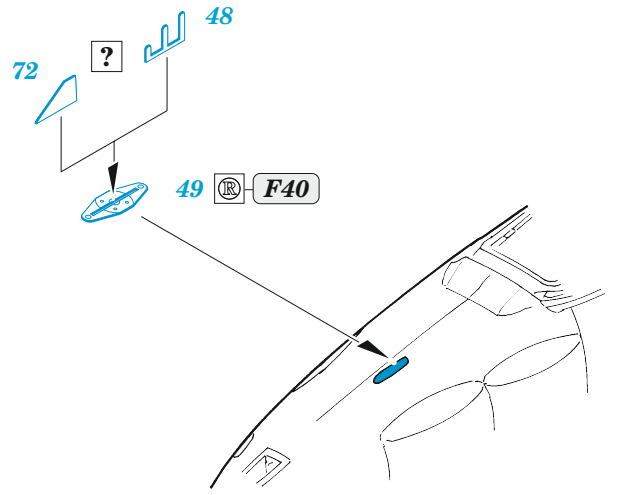

ORIGINAL KIT PARTS
PŮVODNÍ DÍLY STAVEBNICE

PHOTO-ETCHED PARTS
LEPTANÉ DÍLY

PARTS TO BE REMOVED
DÍLY K ODSTRANĚNÍ

FILL
TMELIT

✓ 61
Ⓜ F43

✓ 35
Ⓜ F54

Related products: FE 1278 Su-25 seatbelts STEEL 1/48