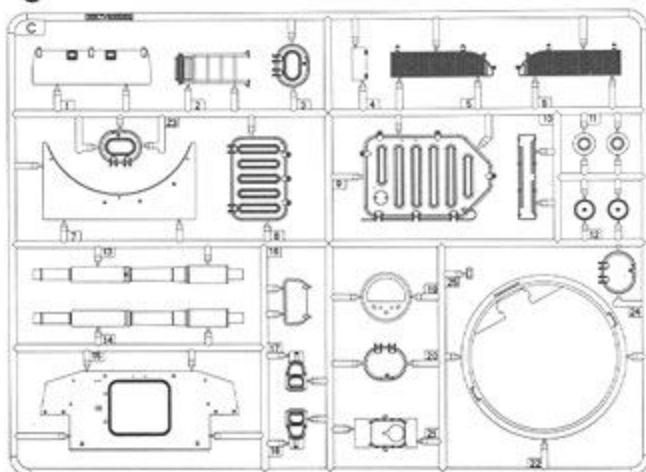

6

比例 Scale: 1:1

10

12

13

Ax4

Bx2

C

《车底》
Lower hull

《车面》
Upper hull

《水贴纸》
Decal

不用部品: A1X4, A2X2, A3X3, A7X2, A9X2, A11X5, A12X4, B1X2, B2X2, B3X2, B4X2, B5X2, B6X2,
Unused parts: B7X6, B8X6, B9X6, B10X2, B11X2, B12X2, B13X2, B14X2, B15X2, B16X2, B17X2,
 B18X2, B19X2, B20X2, B21X2, B22X2