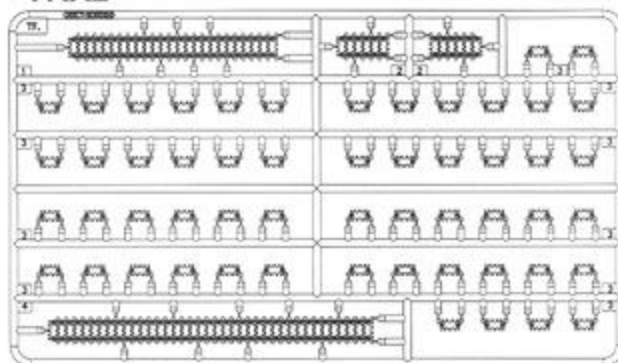

6

比例 Scale: 1:1

10

12

13

Ax4

Bx2

C

D

TRX2

GP

《铜线》
Brass wire
Ø0.5X250mm

EX9

《炮塔》
Turret

《蚀刻片》A
PE-A

《蚀刻片》B
PE-B

《车底》
Lower hull

《车面》
Upper hull

《水贴纸》
Decal

不用部品: A1X4, A2X2, A3X3, A7X2, A9X2, A11X5, A12X4, B1X2, B2X2, B3X2, B4X2, B5X2, B6X2,
Unused parts: B7X6, B8X6, B9X6, B10X2, B11X2, B12X2, B13X2, B14X2, B15X2, B16X2, B17X2,
 B18X2, B19X2, B20X2, B21X2, B22X2