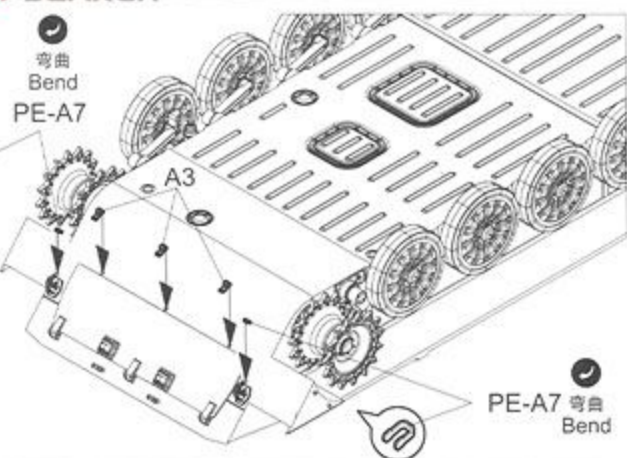

1

2

3

4

《制作2组》
Make two

《制作90组》
Make ninety

《制作2组》
Make two

5

6

比例 Scale: 1:1

10

12

13

Ax4

Bx2

C

《车底》
Lower hull

《车面》
Upper hull

《水贴纸》
Decal

不用部品: A1X4, A2X2, A3X3, A7X2, A9X2, A11X5, A12X4, B1X2, B2X2, B3X2, B4X2, B5X2, B6X2,
Unused parts: B7X6, B8X6, B9X6, B10X2, B11X2, B12X2, B13X2, B14X2, B15X2, B16X2, B17X2,
 B18X2, B19X2, B20X2, B21X2, B22X2