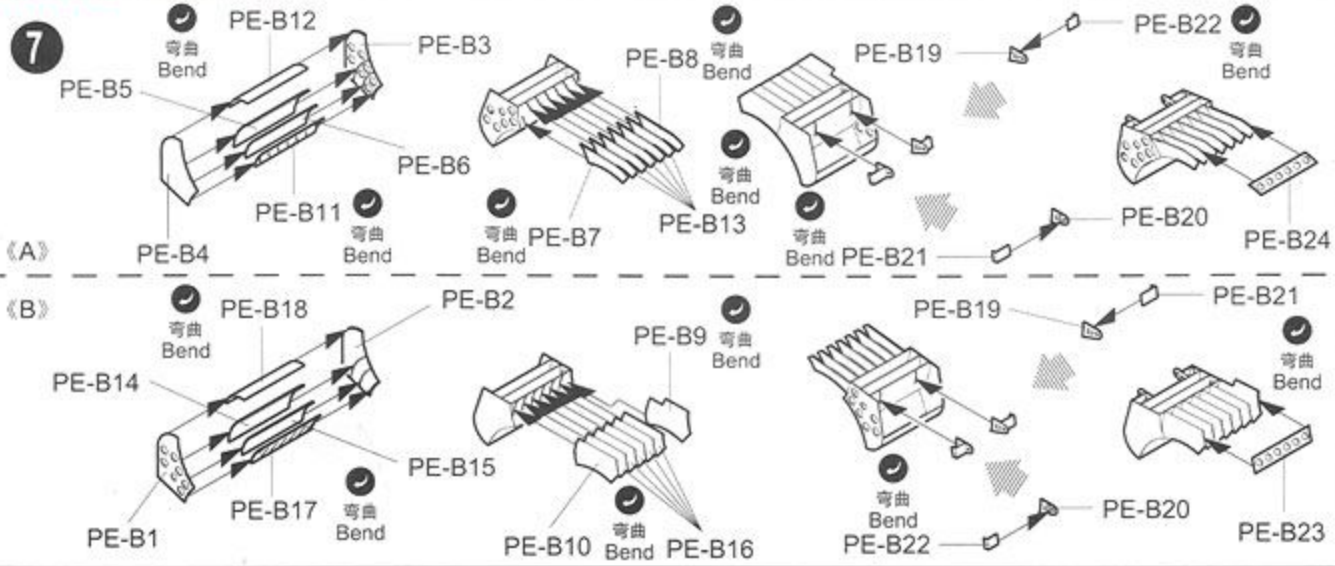

6

比例 Scale: 1:1

10

12

13

Ax4

Bx2

C

《车底》
Lower hull

《车面》
Upper hull

《水贴纸》
Decal

不用部品: A1X4, A2X2, A3X3, A7X2, A9X2, A11X5, A12X4, B1X2, B2X2, B3X2, B4X2, B5X2, B6X2,
Unused parts: B7X6, B8X6, B9X6, B10X2, B11X2, B12X2, B13X2, B14X2, B15X2, B16X2, B17X2,
 B18X2, B19X2, B20X2, B21X2, B22X2