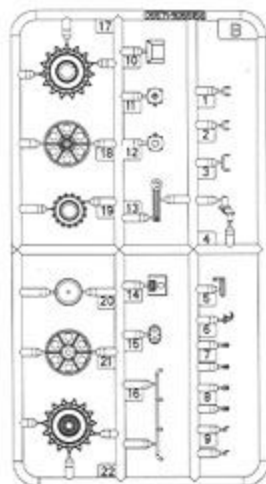

6

比例 Scale: 1:1

10

12

13

Ax4

Bx2

C

D

TRX2

GP

《铜线》
Brass wire
Ø0.5X250mm

EX9

《炮塔》
Turret

《蚀刻片》A
PE-A

《蚀刻片》B
PE-B

《车底》
Lower hull

《车面》
Upper hull

《水贴纸》
Decal

不用部品: A1X4, A2X2, A3X3, A7X2, A9X2, A11X5, A12X4, B1X2, B2X2, B3X2, B4X2, B5X2, B6X2,
Unused parts: B7X6, B8X6, B9X6, B10X2, B11X2, B12X2, B13X2, B14X2, B15X2, B16X2, B17X2,
 B18X2, B19X2, B20X2, B21X2, B22X2