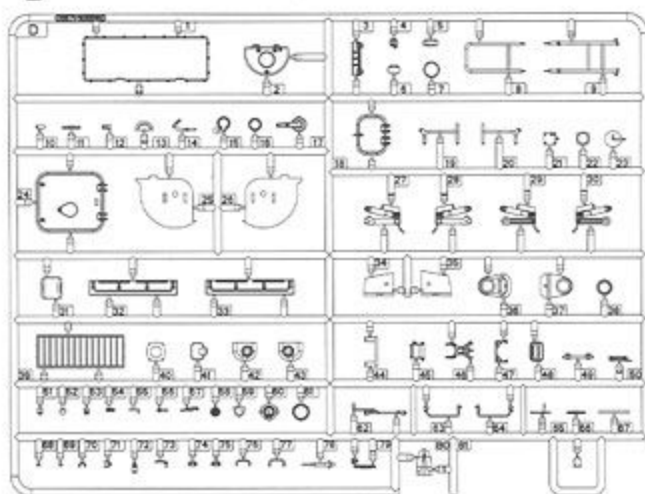

Ax4

Bx2

C

D

TRX2

GP

《铜线》
Brass wire
Ø0.5X250mm

EX9

《炮塔》
Turret

《蚀刻片》A
PE-A

《蚀刻片》B
PE-B

《车底》
Lower hull

《车面》
Upper hull

《水贴纸》
Decal

不用部品: A1X4, A2X2, A3X3, A7X2, A9X2, A11X5, A12X4, B1X2, B2X2, B3X2, B4X2, B5X2, B6X2,
Unused parts: B7X6, B8X6, B9X6, B10X2, B11X2, B12X2, B13X2, B14X2, B15X2, B16X2, B17X2,
B18X2, B19X2, B20X2, B21X2, B22X2