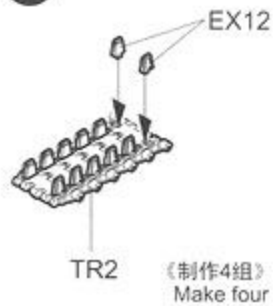

1

2

3

4

《制作2组》
Make two

《制作90组》
Make ninety

《制作2组》
Make two

5

6

比例 Scale: 1:1

10

12

13

Ax4

Bx2

C

D

TRX2

GP

《铜线》
Brass wire
Ø0.5X250mm

EX9

《炮塔》
Turret

《蚀刻片》A
PE-A

《蚀刻片》B
PE-B

《车底》
Lower hull

《车面》
Upper hull

《水贴纸》
Decal

不用部品: A1X4, A2X2, A3X3, A7X2, A9X2, A11X5, A12X4, B1X2, B2X2, B3X2, B4X2, B5X2, B6X2,
Unused parts: B7X6, B8X6, B9X6, B10X2, B11X2, B12X2, B13X2, B14X2, B15X2, B16X2, B17X2,
 B18X2, B19X2, B20X2, B21X2, B22X2