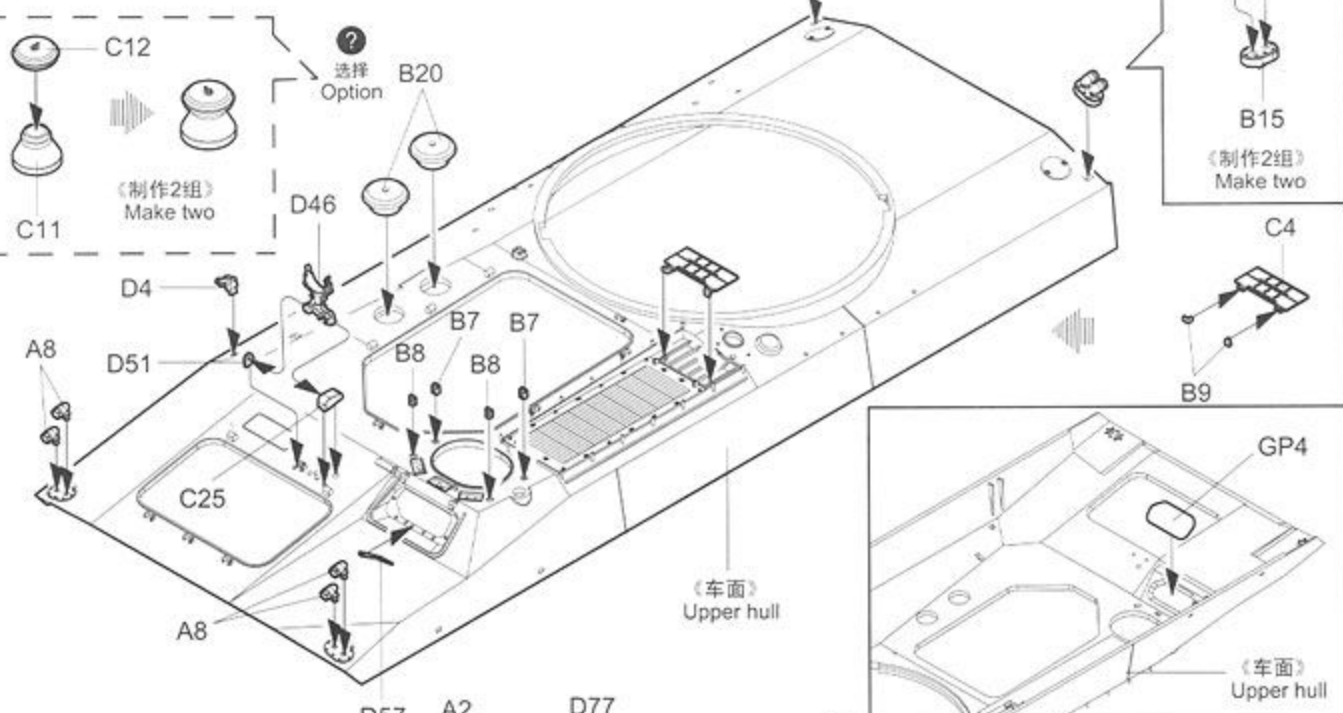

6

比例 Scale: 1:1

10

12

13

Ax4

Bx2

C

《车底》
Lower hull

《车面》
Upper hull

《水贴纸》
Decal

不用部品: A1X4, A2X2, A3X3, A7X2, A9X2, A11X5, A12X4, B1X2, B2X2, B3X2, B4X2, B5X2, B6X2,
Unused parts: B7X6, B8X6, B9X6, B10X2, B11X2, B12X2, B13X2, B14X2, B15X2, B16X2, B17X2,
 B18X2, B19X2, B20X2, B21X2, B22X2