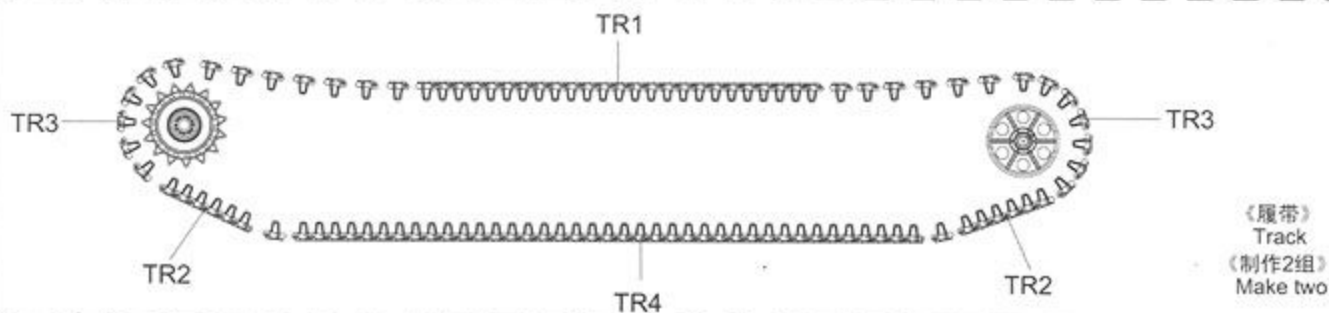

1

2

3

4

《制作2组》
Make two

《制作90组》
Make ninety

《制作2组》
Make two

5

6

比例 Scale: 1:1

10

12

13

Ax4

Bx2

C

D

TRX2

GP

《铜线》
Brass wire
Ø0.5X250mm

EX9

《炮塔》
Turret

《蚀刻片》A
PE-A

《蚀刻片》B
PE-B

《车底》
Lower hull

《车面》
Upper hull

《水贴纸》
Decal

不用部品: A1X4, A2X2, A3X3, A7X2, A9X2, A11X5, A12X4, B1X2, B2X2, B3X2, B4X2, B5X2, B6X2,
Unused parts: B7X6, B8X6, B9X6, B10X2, B11X2, B12X2, B13X2, B14X2, B15X2, B16X2, B17X2,
 B18X2, B19X2, B20X2, B21X2, B22X2