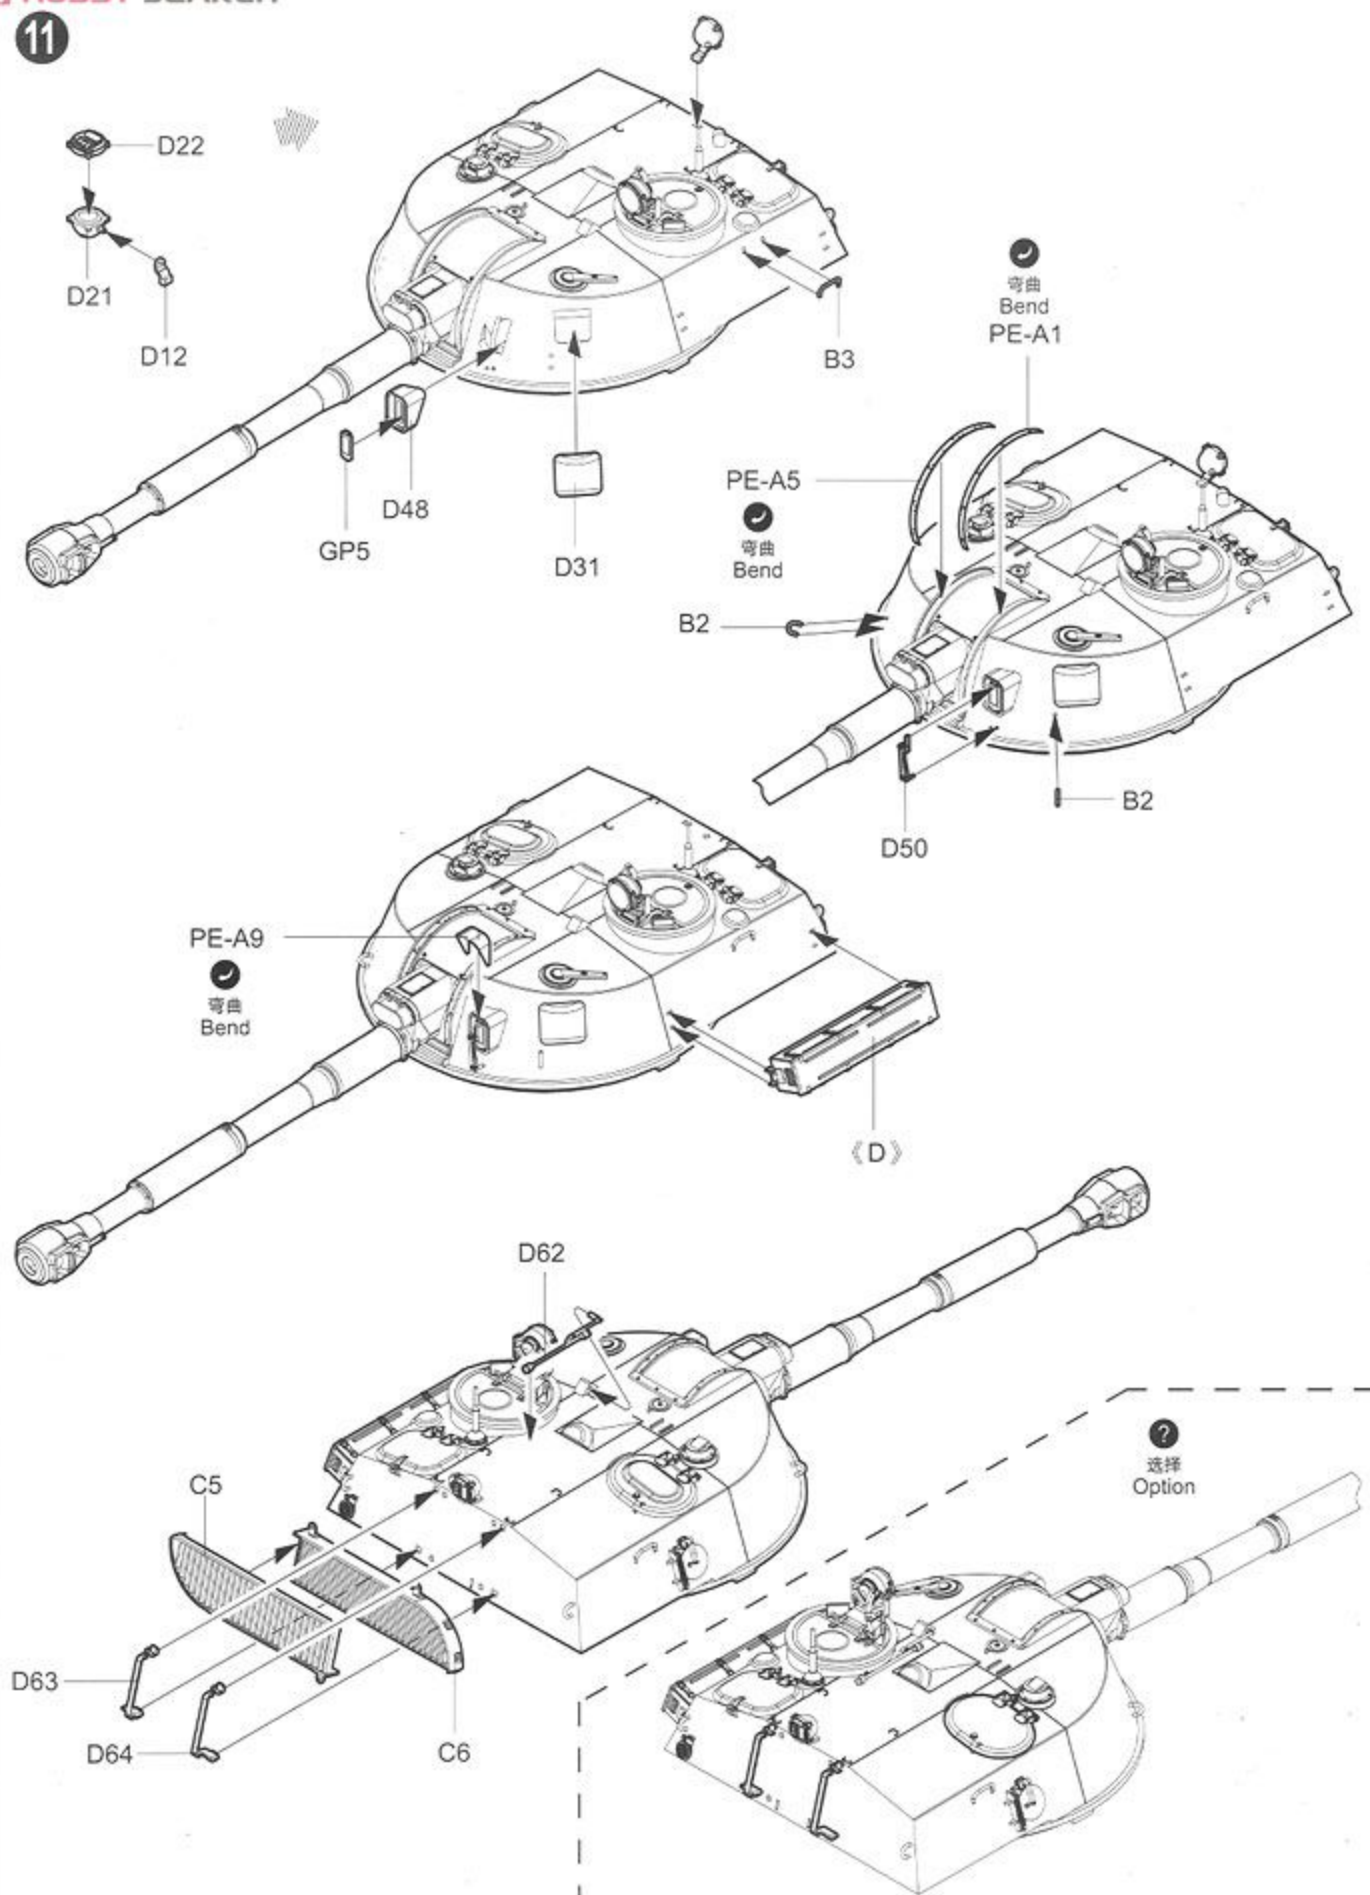

6

比例 Scale: 1:1

10

12

13

Ax4

Bx2

C

D

TRX2

GP

《铜线》
Brass wire
Ø0.5X250mm

EX9

《炮塔》
Turret

《蚀刻片》A
PE-A

《蚀刻片》B
PE-B

《车底》
Lower hull

《车面》
Upper hull

《水贴纸》
Decal

不用部品: A1X4, A2X2, A3X3, A7X2, A9X2, A11X5, A12X4, B1X2, B2X2, B3X2, B4X2, B5X2, B6X2,
Unused parts: B7X6, B8X6, B9X6, B10X2, B11X2, B12X2, B13X2, B14X2, B15X2, B16X2, B17X2,
 B18X2, B19X2, B20X2, B21X2, B22X2