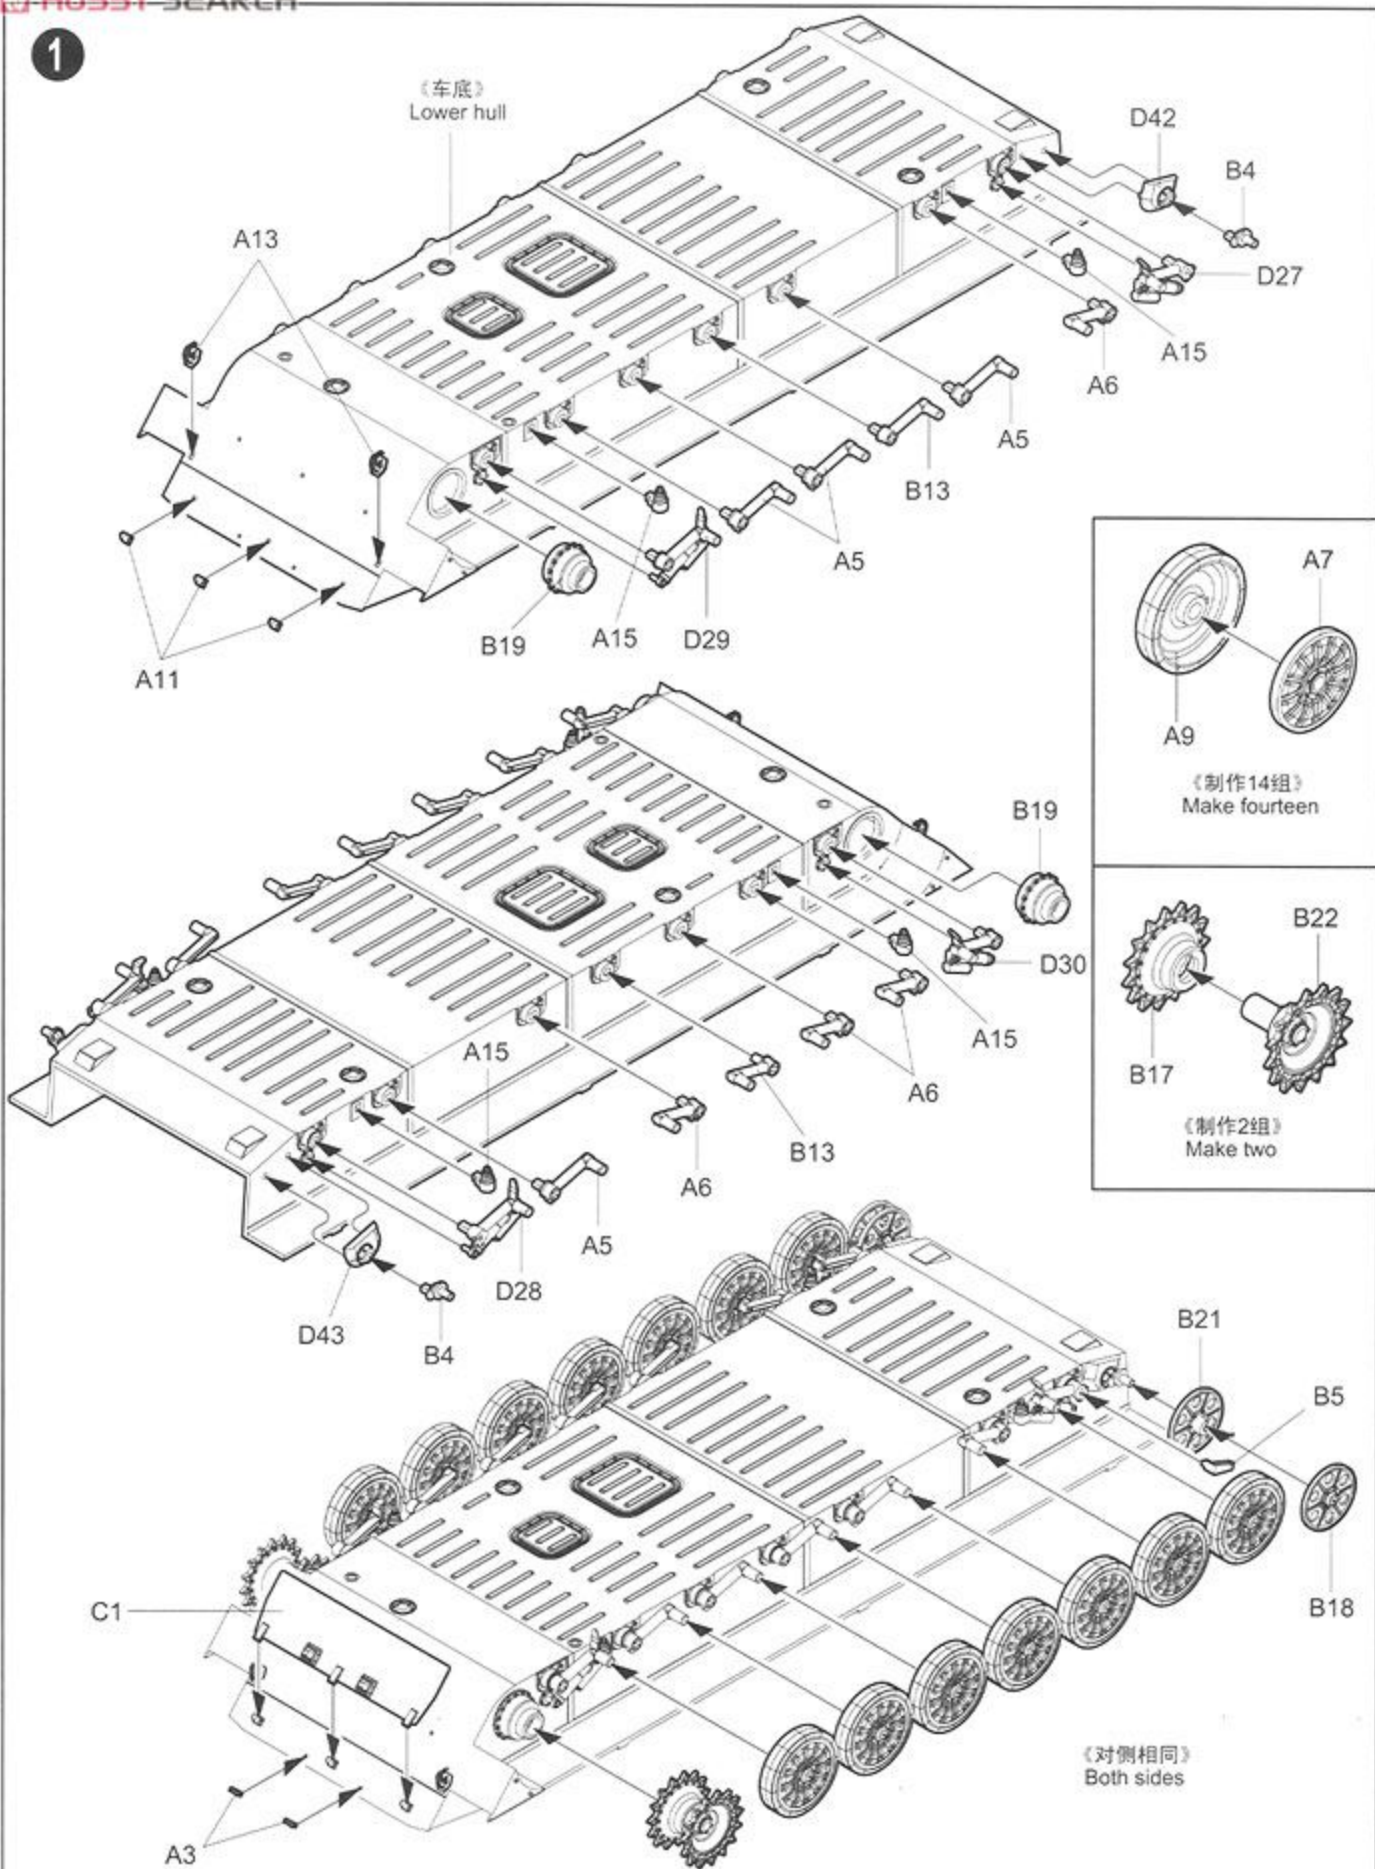

1

2

3

4

《制作2组》
Make two

《制作90组》
Make ninety

《制作2组》
Make two

5

6

比例 Scale: 1:1

10

12

13

Ax4

Bx2

C

D

TRX2

GP

《铜线》
Brass wire
Ø0.5X250mm

EX9

《炮塔》
Turret

《蚀刻片》A
PE-A

《蚀刻片》B
PE-B

《车底》
Lower hull

《车面》
Upper hull

《水贴纸》
Decal

不用部品: A1X4, A2X2, A3X3, A7X2, A9X2, A11X5, A12X4, B1X2, B2X2, B3X2, B4X2, B5X2, B6X2,
Unused parts: B7X6, B8X6, B9X6, B10X2, B11X2, B12X2, B13X2, B14X2, B15X2, B16X2, B17X2,
 B18X2, B19X2, B20X2, B21X2, B22X2