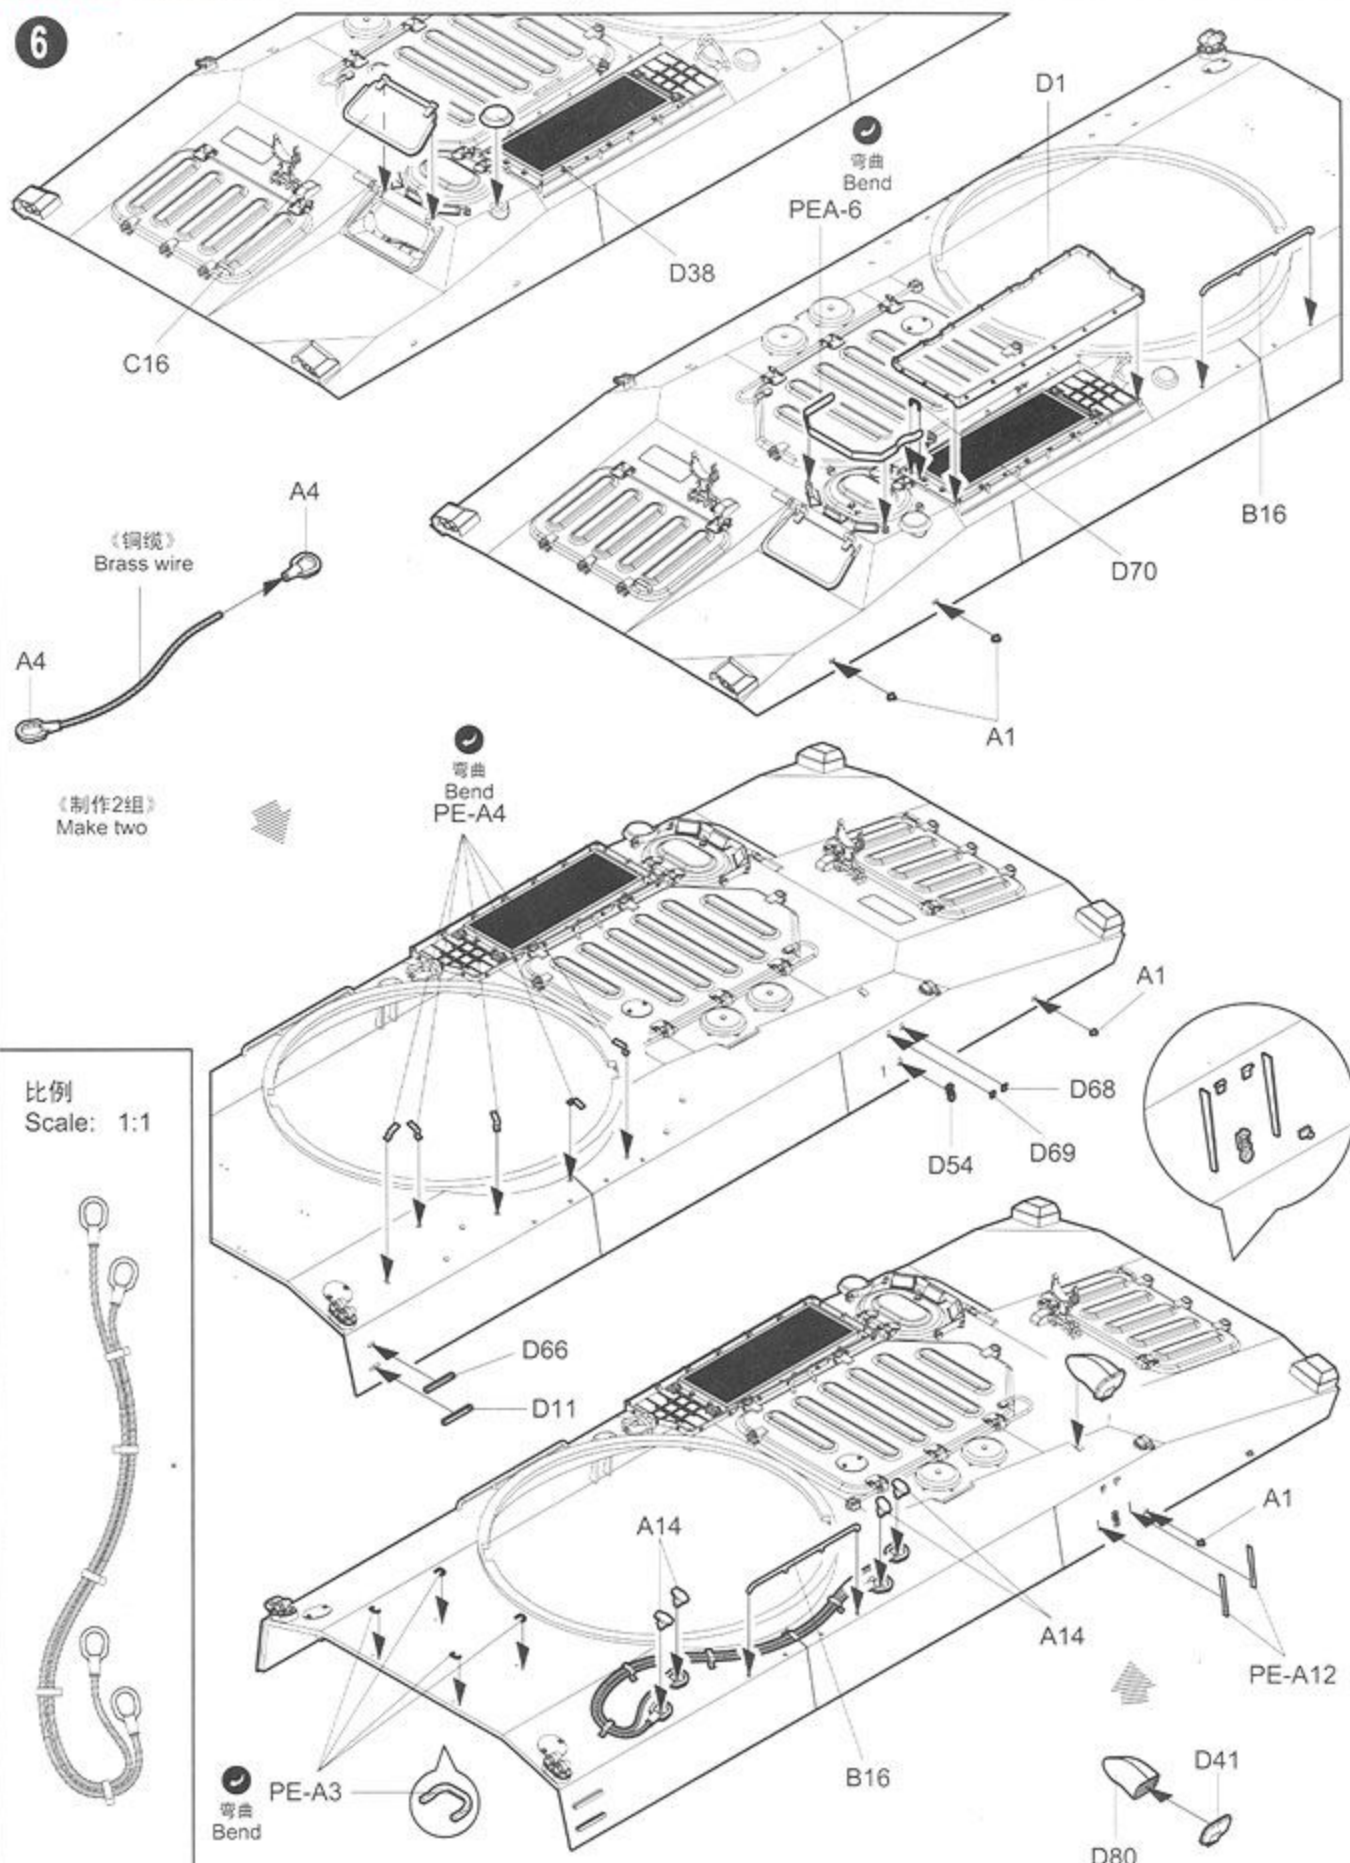

6

比例 Scale: 1:1

10

12

13

Ax4

Bx2

C

D

TRX2

GP

《铜线》
Brass wire
Ø0.5X250mm

EX9

《炮塔》
Turret

《蚀刻片》A
PE-A

《蚀刻片》B
PE-B

《车底》
Lower hull

《车面》
Upper hull

《水贴纸》
Decal

不用部品: A1X4, A2X2, A3X3, A7X2, A9X2, A11X5, A12X4, B1X2, B2X2, B3X2, B4X2, B5X2, B6X2,
Unused parts: B7X6, B8X6, B9X6, B10X2, B11X2, B12X2, B13X2, B14X2, B15X2, B16X2, B17X2,
 B18X2, B19X2, B20X2, B21X2, B22X2