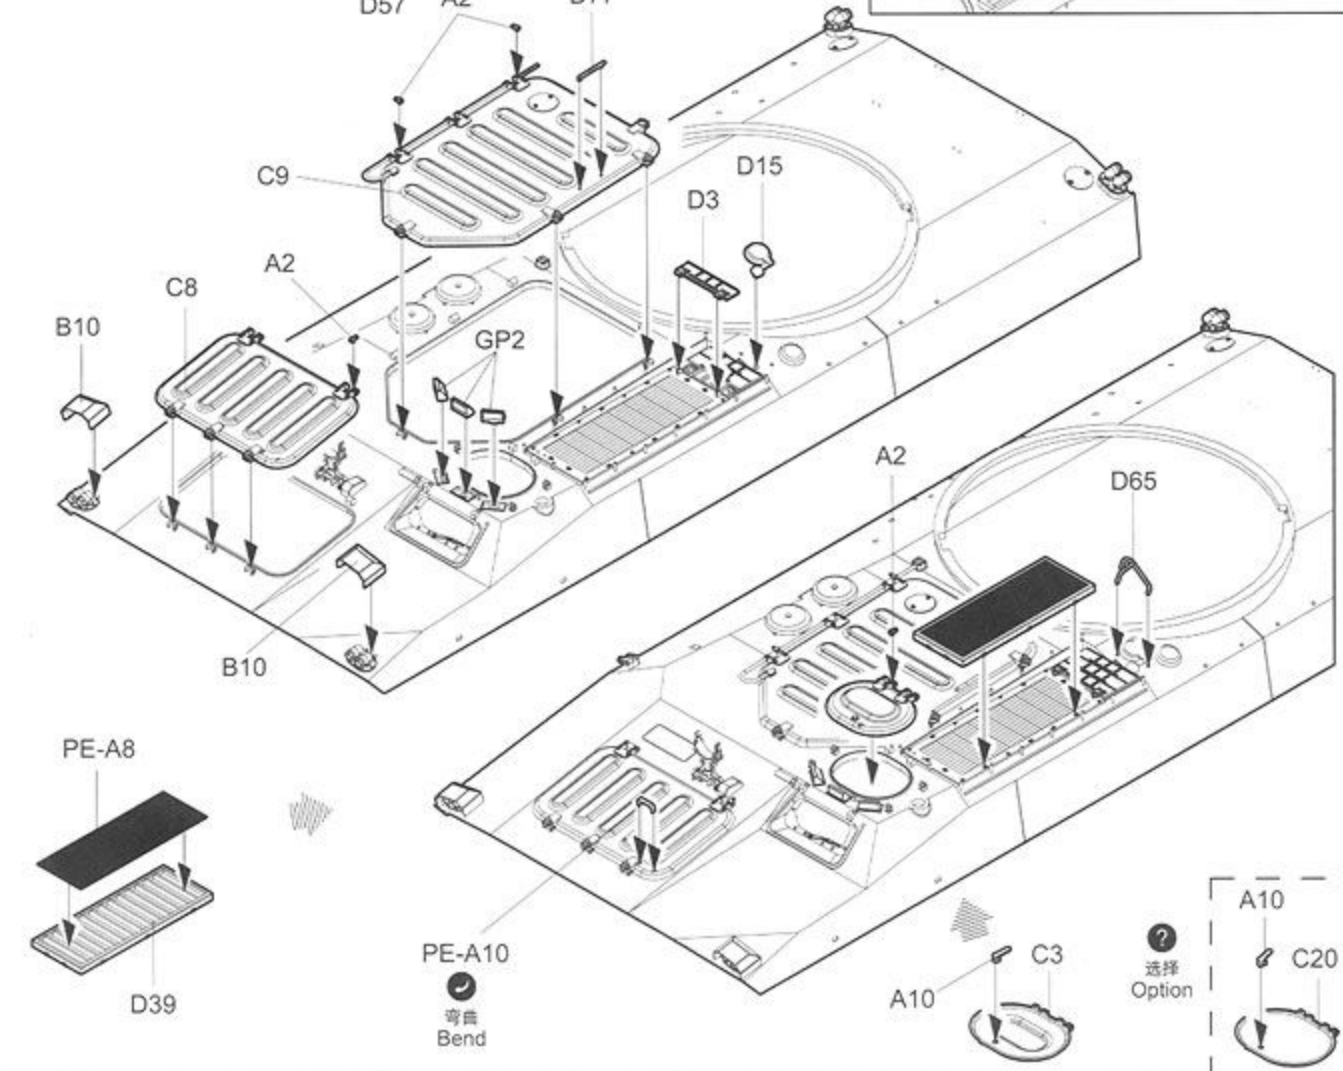

6

比例 Scale: 1:1

10

12

13

Ax4

Bx2

C

D

TRX2

GP

《铜线》
Brass wire
Ø0.5X250mm

EX9

《炮塔》
Turret

《蚀刻片》A
PE-A

《蚀刻片》B
PE-B

《车底》
Lower hull

《车面》
Upper hull

《水贴纸》
Decal

不用部品: A1X4, A2X2, A3X3, A7X2, A9X2, A11X5, A12X4, B1X2, B2X2, B3X2, B4X2, B5X2, B6X2,
Unused parts: B7X6, B8X6, B9X6, B10X2, B11X2, B12X2, B13X2, B14X2, B15X2, B16X2, B17X2,
 B18X2, B19X2, B20X2, B21X2, B22X2