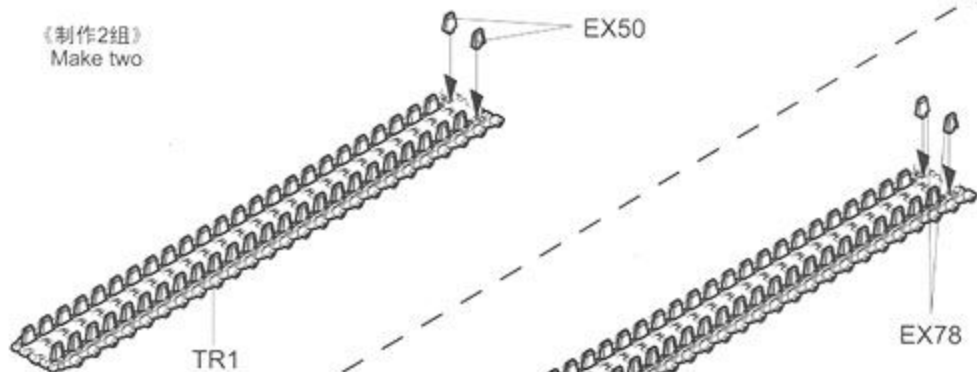

《制作2组》
Make two