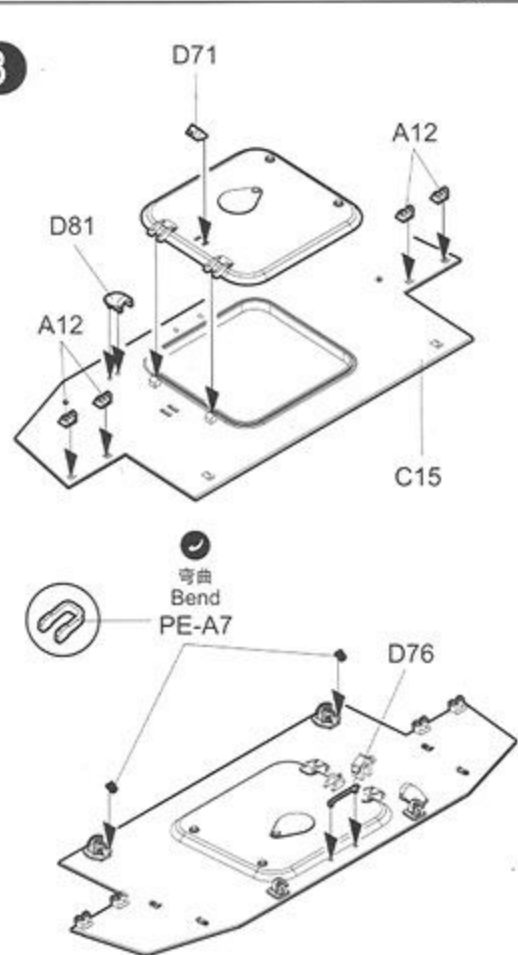

1

2

3

4

《制作2组》
Make two

《制作90组》
Make ninety

《制作2组》
Make two

5

6

比例 Scale: 1:1

10

12

13

Ax4

Bx2

C

D

TRX2

GP

《铜线》
Brass wire
Ø0.5X250mm

EX9

《炮塔》
Turret

《蚀刻片》A
PE-A

《蚀刻片》B
PE-B

《车底》
Lower hull

《车面》
Upper hull

《水贴纸》
Decal

不用部品: A1X4, A2X2, A3X3, A7X2, A9X2, A11X5, A12X4, B1X2, B2X2, B3X2, B4X2, B5X2, B6X2,
Unused parts: B7X6, B8X6, B9X6, B10X2, B11X2, B12X2, B13X2, B14X2, B15X2, B16X2, B17X2,
 B18X2, B19X2, B20X2, B21X2, B22X2