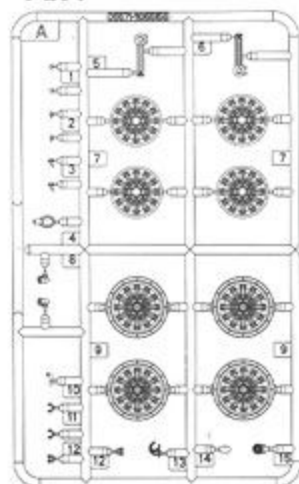

6

比例 Scale: 1:1

10

12

13

Ax4

Bx2

C

D

TRX2

GP

《铜线》
Brass wire
Ø0.5X250mm

EX9

《炮塔》
Turret

《蚀刻片》A
PE-A

《蚀刻片》B
PE-B

《车底》
Lower hull

《车面》
Upper hull

《水贴纸》
Decal

不用部品: A1X4, A2X2, A3X3, A7X2, A9X2, A11X5, A12X4, B1X2, B2X2, B3X2, B4X2, B5X2, B6X2,
Unused parts: B7X6, B8X6, B9X6, B10X2, B11X2, B12X2, B13X2, B14X2, B15X2, B16X2, B17X2,
 B18X2, B19X2, B20X2, B21X2, B22X2