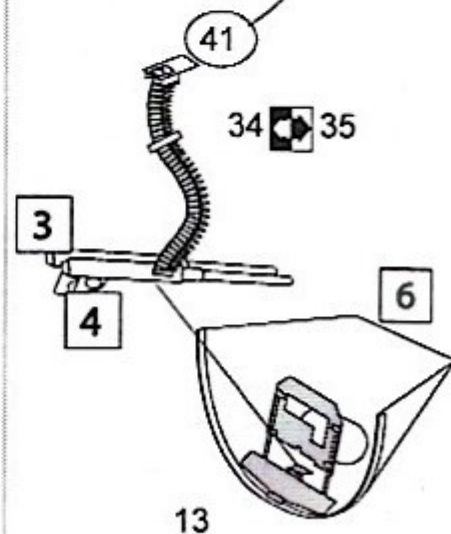

MODEL ACCESSORIES BRL72245

bend ohnout
 symmetrical assembly symetrická montáž
 remove odstranit
 optional volba
 replace nahradit
 kit parts díly stavěbnice

A stand

B2 stand

C stand

Ju-188 A/D

Ju-188 E/F