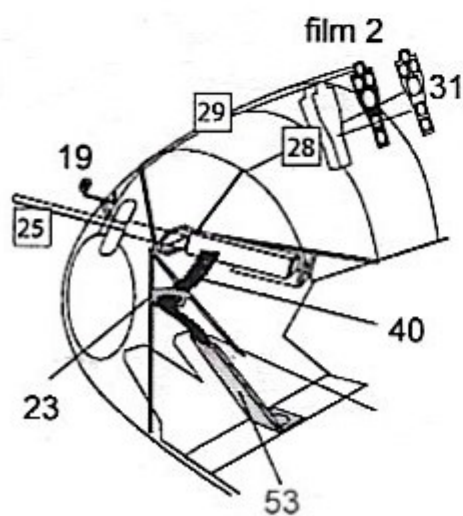

MODEL ACCESSORIES BRL72245

bend ohnout
 symmetrical assembly symetrická montáž
 remove odstranit
 optional volba
 replace nahradit
 kit parts díly stavěbnice

A stand

B2 stand

C stand

Ju-188 A/D

Ju-188 E/F