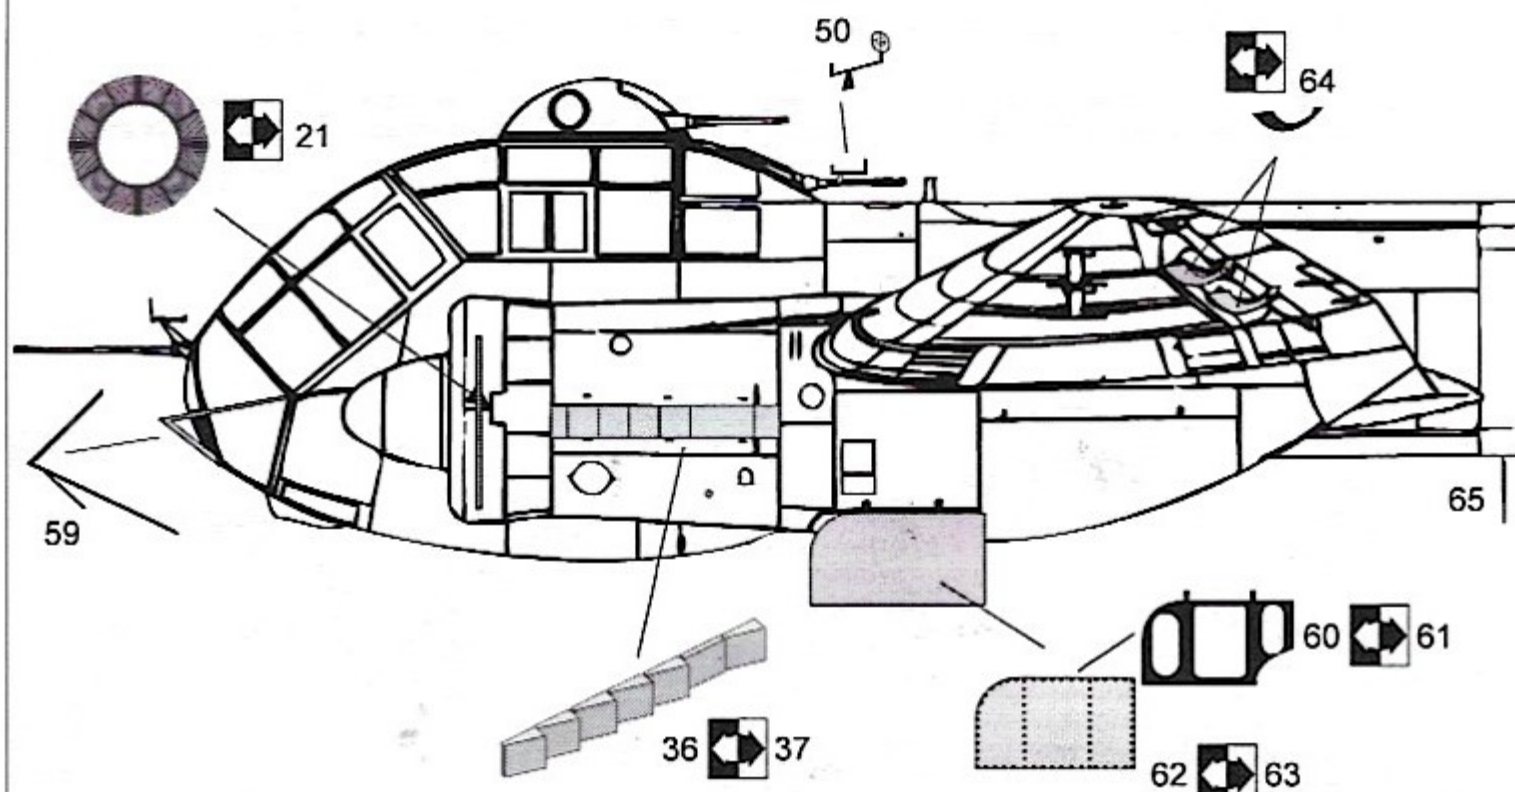

MODEL ACCESSORIES BRL72245

bend ohnout
 symmetrical assembly symetrická montáž
 remove odstranit
 optional volba
 replace nahradit
 kit parts díly stavěbnice

A stand

B2 stand

C stand

Ju-188 A/D

Ju-188 E/F