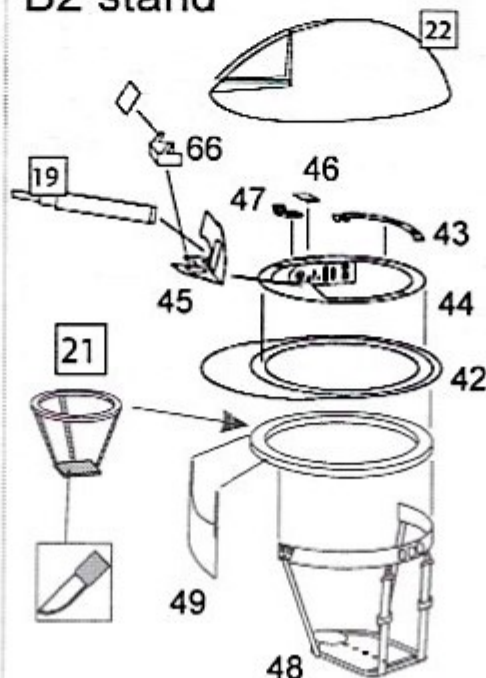

MODEL ACCESSORIES BRL72245

bend ohnout
 symmetrical assembly symetrická montáž
 remove odstranit
 optional volba
 replace nahradit
 kit parts díly stavěbnice

A stand

B2 stand

C stand

Ju-188 A/D

Ju-188 E/F