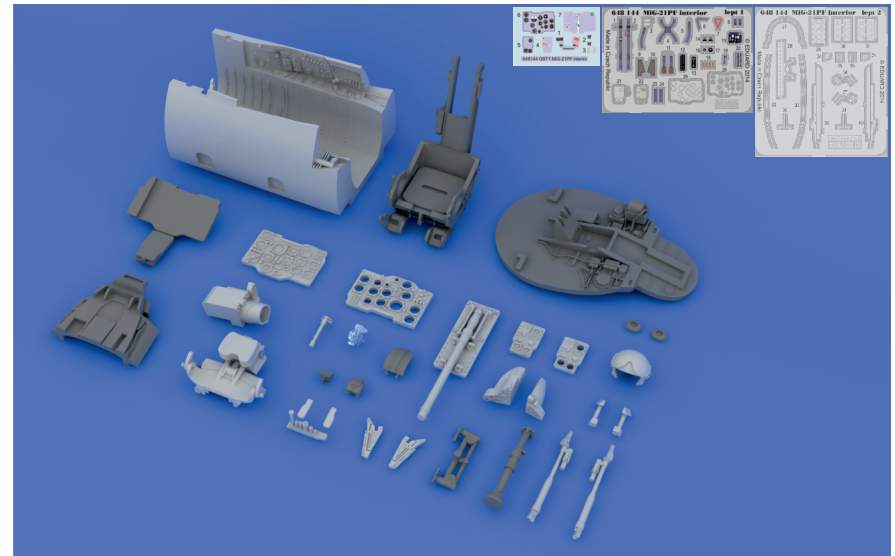

eduard
435 21 Obrnice 170
Czech Republic
www.eduard.com

www.eduard.com

648 144 MiG-21PF interior

For Eduard kit - pro stavěbnici Eduard

1/48

BEST ~~BRASS~~ RESIN AROUND!

- | | | |
|---------------------------|---------------------|---|
| REMOVE
ODSTRANIT | BEND
OHNOUT | SYMMETRICAL ASSEMBLY
SYMETRICKÁ MONTÁŽ |
| GRIND
OBROUSIT | OPTION
VOLBA | SCRIBE THE PANEL AND HOLES
RYTÍ |
| DRILL HOLE
VRTÁT OTVOR | REPLACE
NAHRADIT | REVERSE SIDE
OTOČIT |