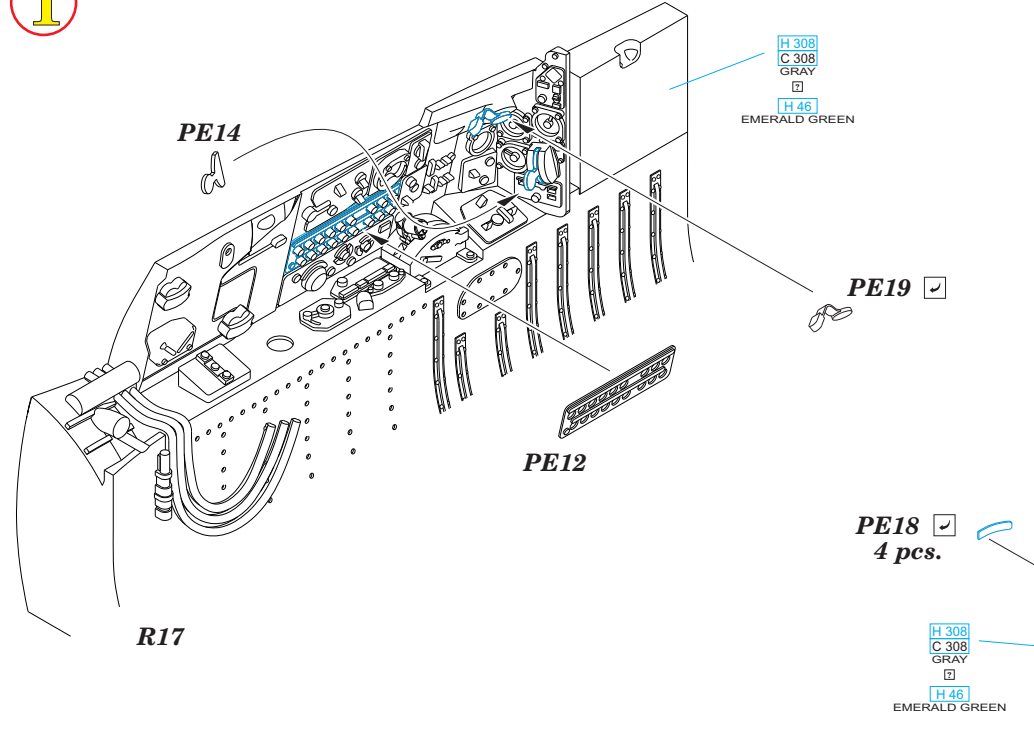

REMOVE ODSTRANIT	BEND OHNOUT	SYMMETRICAL ASSEMBLY SYMETRICKÁ MONTÁŽ
GRIND OBROUSIT	OPTION VOLBA	SCRIBE THE PANEL AND HOLES RYTÍ
DRILL HOLE VRTÁT OTVOR	REPLACE NAHRADIT	REVERSE SIDE OTOČIT

1

2