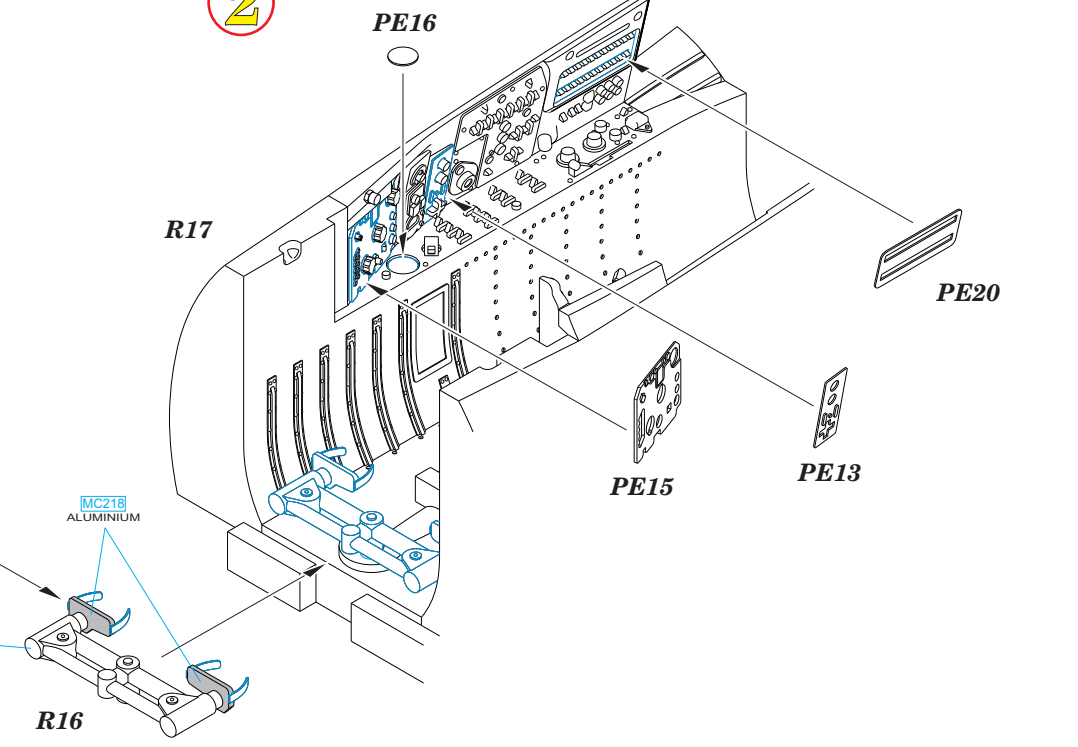

REMOVE ODSTRANIT	BEND OHNOUT	SYMMETRICAL ASSEMBLY SYMETRICKÁ MONTÁŽ
GRIND OBROUSIT	OPTION VOLBA	SCRIBE THE PANEL AND HOLES RYTÍ
DRILL HOLE VRTÁT OTVOR	REPLACE NAHRADIT	REVERSE SIDE OTOČIT

1

2