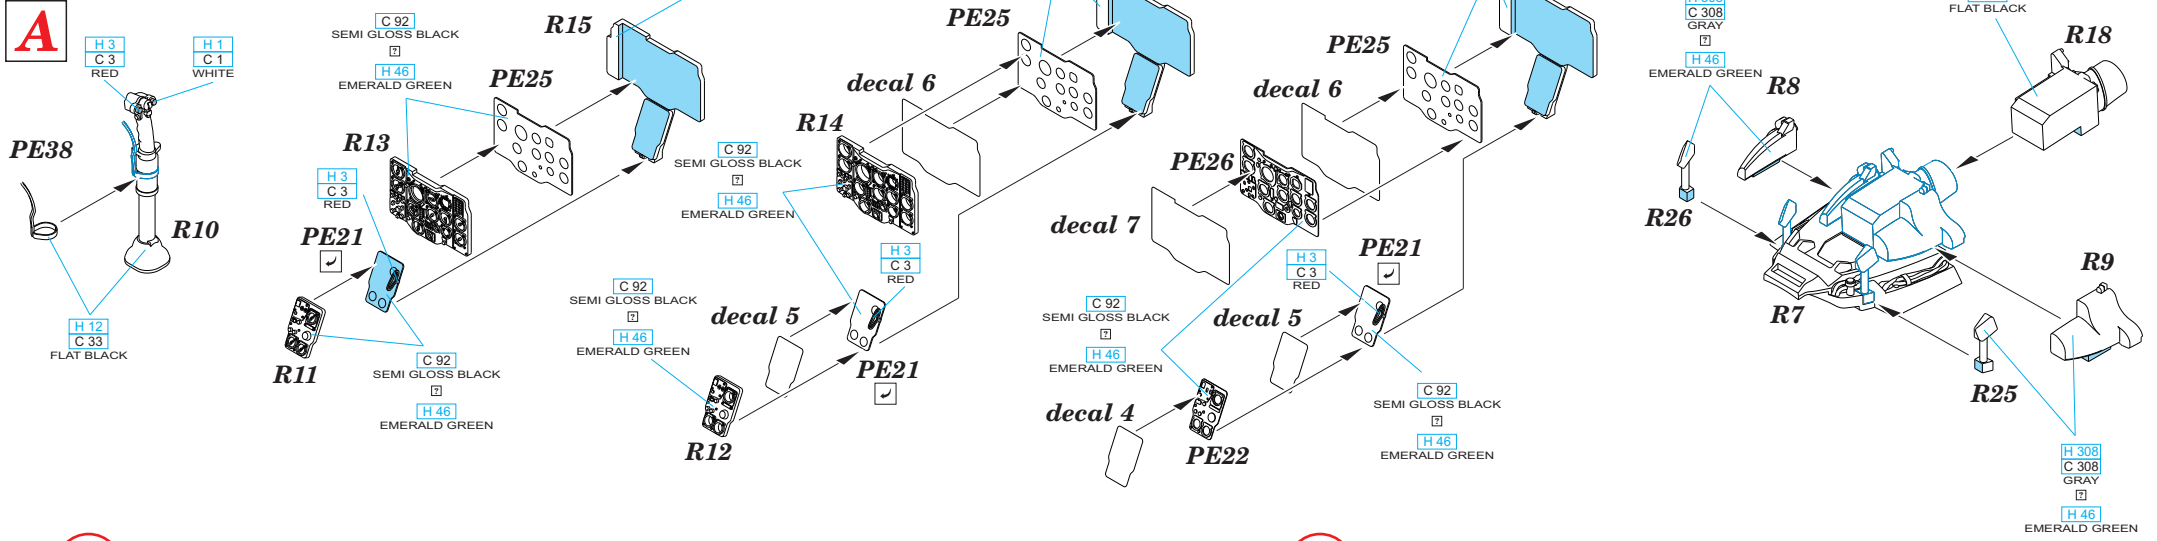

eduard
435 21 Obrnice 170
Czech Republic
www.eduard.com

www.eduard.com

648 144 MiG-21PF interior

For Eduard kit - pro stavěbnici Eduard

1/48

BEST ~~BRASS~~ RESIN AROUND!

- | | | |
|---------------------------|---------------------|---|
| REMOVE
ODSTRANIT | BEND
OHNOUT | SYMMETRICAL ASSEMBLY
SYMETRICKÁ MONTÁŽ |
| GRIND
OBROUSIT | OPTION
VOLBA | SCRIBE THE PANEL AND HOLES
RYTÍ |
| DRILL HOLE
VRTÁT OTVOR | REPLACE
NAHRADIT | REVERSE SIDE
OTOČIT |