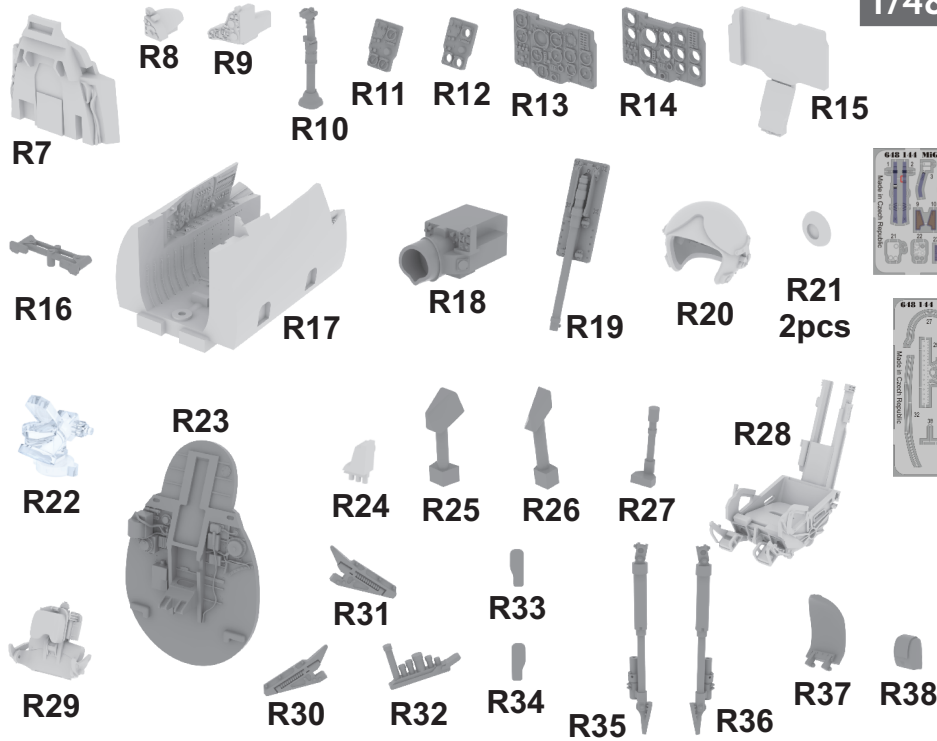

648 144 MiG-21PF interior

For Eduard kit - pro stavěbnici Eduard

1/48 scale

COLOURS

GSI Creos (GUNZE)		Mr.METAL COLOR	
AQUEOUS	Mr.COLOR		
H 11	C 1	WHITE	
H 3	C 3	RED	
H 12	C 33	FLAT BLACK	
H 27	C 44	TAN	
H 46		EMERALD GREEN	
H 53	C 13	NEUTRAL GRAY	
	C 92	SEMI GLOSS BLACK	
H308	C308	GRAY	
H332	C332	LIGHT AIRCRAFT GRAY	
			ALUMINIUM

This product contains metal and resin detail parts for upgrading scale plastic models. When selecting this set make sure that it is for the kit mentioned in product name as these sets are made specifically for that kit. When upgrading the model some cutting or corrections may be necessary for parts to fit accurately. **WARNING!** This set contains small and sharp parts. Work carefully in a ventilated and well-lit room. Safety glasses are recommended. This product is not suitable for children below 14 years of age.

Tento výrobek obsahuje leptané a odlévané detaily pro úpravu a vylepšení plastického modelu. Při výběru sady kovových detailů zkontrolujte, zda je určena pro model, který chcete upravit. Model, pro který je sada určena, je uveden u názvu výrobku. Pro přesnou aplikaci kovových a odlévaných dílů může být zapotřebí upravit díly upravovaného modelu. **POZOR!** Sada obsahuje malé ostré díly. Pracujte ve větrané a dobře osvětlené místnosti. Doporučujeme použití ochranných brýlí. Tento výrobek není vhodný pro děti mladší 14 let.