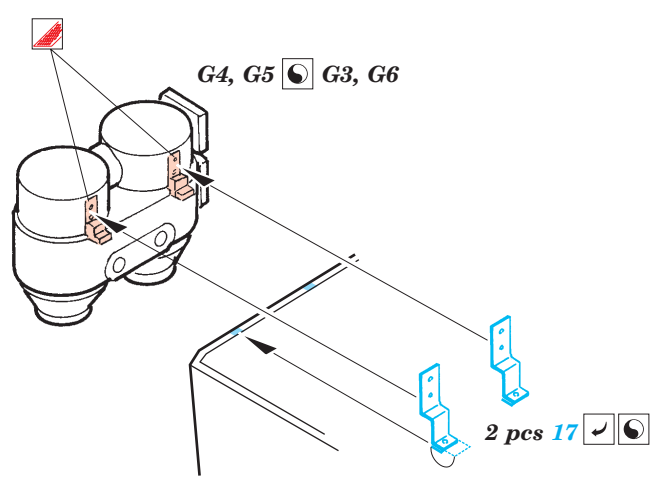

# Tiger I initial production

eduard

28 039

1/48 scale detail set for Tamiya kit No.32529 • sada detailů pro model 1/48 Tamiya 32529

- APPLY EXPRESS MASK AND PAINT BEFORE GLUING  
POUŽIT EXPRESS MASK NABARVIT PŘED SLEPENÍM
- SYMMETRICAL ASSEMBLY  
SYMETRICKÁ MONTÁŽ
- REMOVE  
ODSTRANIT
- GRIND  
OBROUSIT
- DRILL HOLE  
VRTAT OTVOR
- BEND  
OHNOUT
- OPTION  
VOLBA
- REPLACE  
NAHRADIT

  ORIGINAL KIT PARTS PŮVODNÍ DÍLY STAVEBNICE    
   PHOTO-ETCHED PARTS LEPTANÉ DÍLY    
   PARTS TO BE REMOVED DÍLY K ODSTRANĚNÍ    
   FILL TMLIT

REFERENCES :  
 Achtung Panzer No.6 - Panzer-Kampfwagen Tiger  
 Ryton Publ. - Tiger I and Sturmtyger in Detail  
 Histoire & Collections - Tiger I on the Western Front  
 Ground Power 7/1996