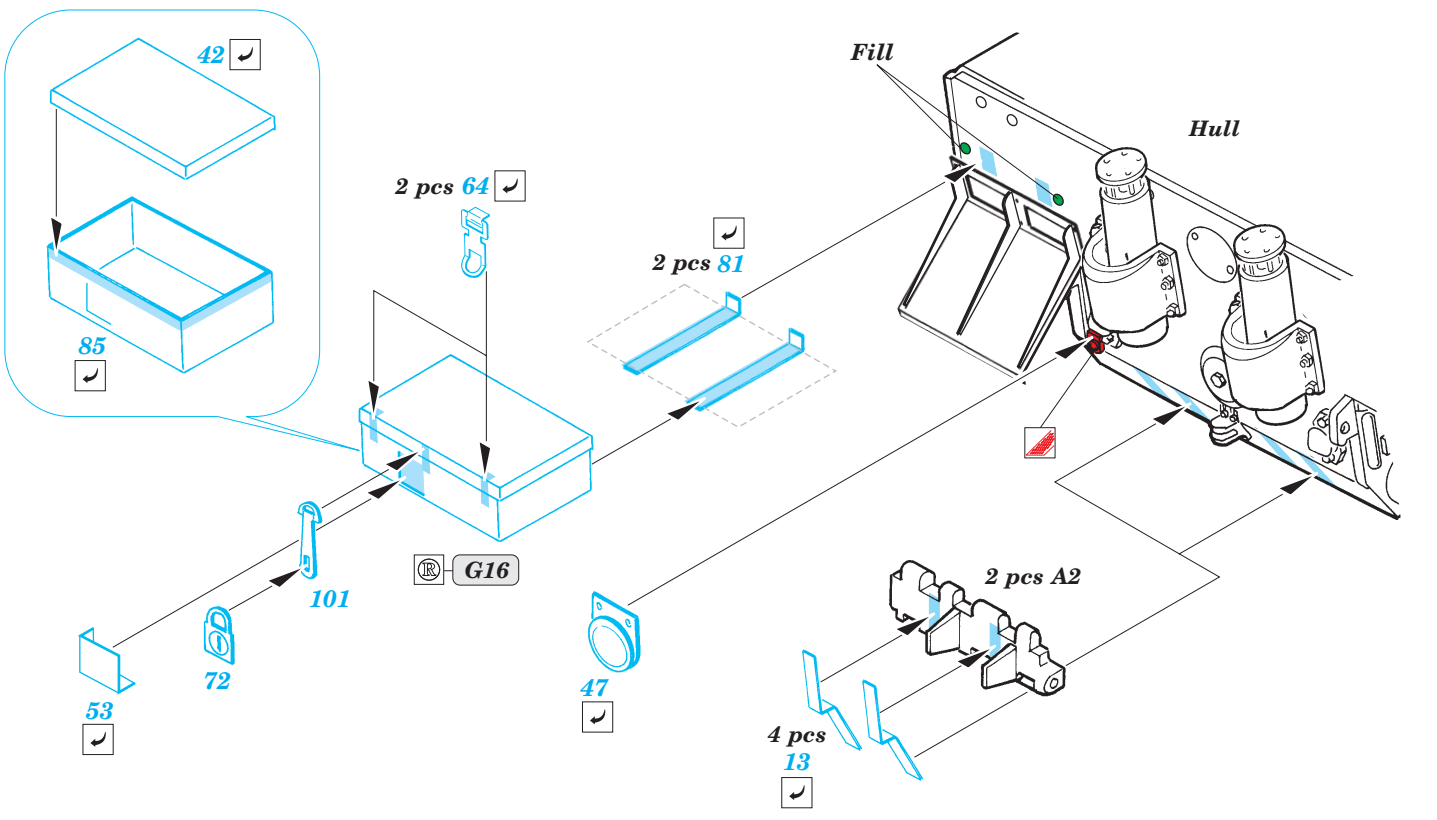

# Tiger I initial production

eduard

28 039

1/48 scale detail set for Tamiya kit No.32529 • sada detailů pro model 1/48 Tamiya 32529

- APPLY EXPRESS MASK AND PAINT BEFORE GLUING  
POUŽIT EXPRESS MASK NABARVIT PŘED SLEPENÍM
- SYMMETRICAL ASSEMBLY  
SYMETRICKÁ MONTÁŽ
- REMOVE  
ODSTRANIT
- GRIND  
OBROUSIT
- DRILL HOLE  
VRTAT OTVOR
- BEND  
OHNOUT
- OPTION  
VOLBA
- REPLACE  
NAHRADIT

  ORIGINAL KIT PARTS PŮVODNÍ DÍLY STAVEBNICE    
   PHOTO-ETCHED PARTS LEPTANÉ DÍLY    
   PARTS TO BE REMOVED DÍLY K ODSTRANĚNÍ    
   FILL TMLIT

REFERENCES :  
 Achtung Panzer No.6 - Panzer-Kampfwagen Tiger  
 Ryton Publ. - Tiger I and Sturmtyger in Detail  
 Histoire & Collections - Tiger I on the Western Front  
 Ground Power 7/1996