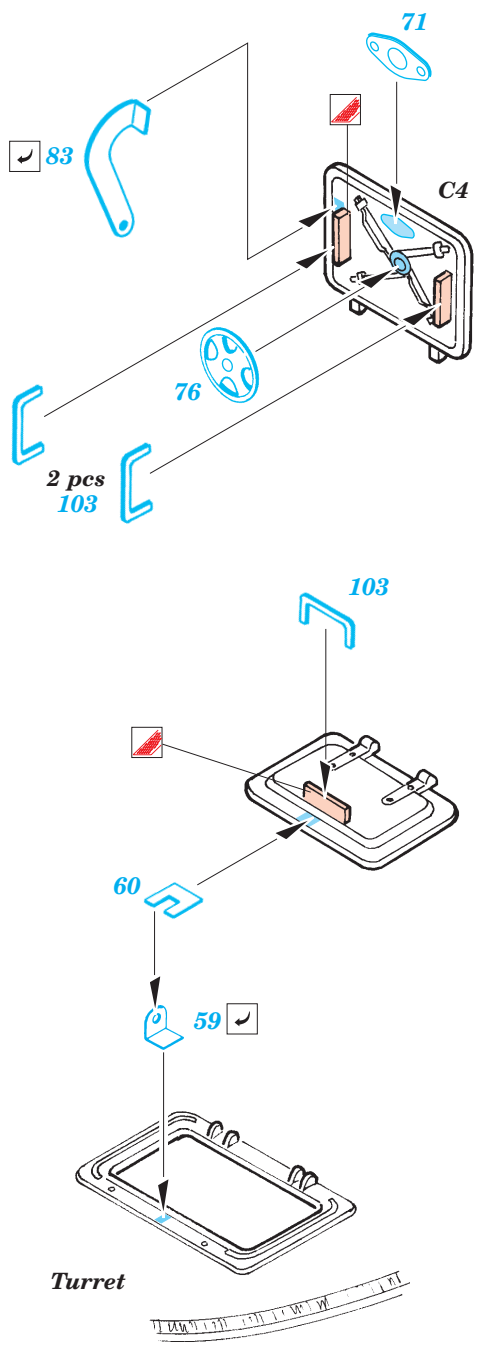

# Tiger I initial production

eduard

28 039

1/48 scale detail set for Tamiya kit No.32529 • sada detailů pro model 1/48 Tamiya 32529

- APPLY EXPRESS MASK AND PAINT BEFORE GLUING  
POUŽIT EXPRESS MASK NABARVIT PŘED SLEPENÍM
- SYMMETRICAL ASSEMBLY  
SYMETRICKÁ MONTÁŽ
- REMOVE  
ODSTRANIT
- GRIND  
OBROUSIT
- DRILL HOLE  
VRTAT OTVOR
- BEND  
OHNOUT
- OPTION  
VOLBA
- REPLACE  
NAHRADIT

  ORIGINAL KIT PARTS PŮVODNÍ DÍLY STAVEBNICE    
   PHOTO-ETCHED PARTS LEPTANÉ DÍLY    
   PARTS TO BE REMOVED DÍLY K ODSTRANĚNÍ    
   FILL TMLIT

REFERENCES :  
 Achtung Panzer No.6 - Panzer-Kampfwagen Tiger  
 Ryton Publ. - Tiger I and Sturmtyger in Detail  
 Histoire & Collections - Tiger I on the Western Front  
 Ground Power 7/1996