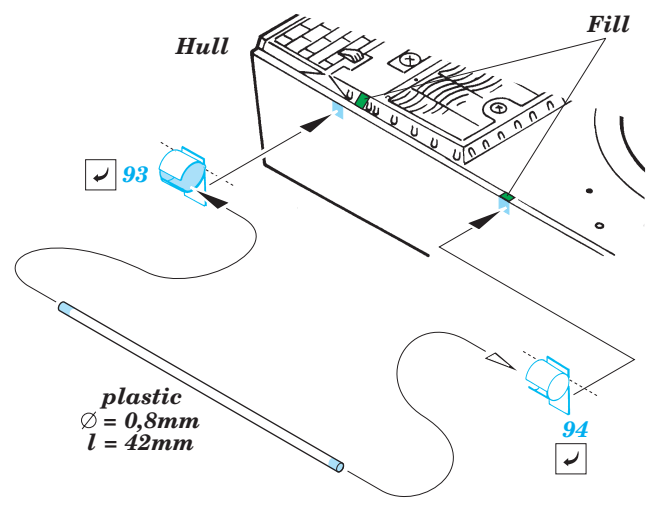

# Tiger I initial production

eduard

28 039

1/48 scale detail set for Tamiya kit No.32529 • sada detailů pro model 1/48 Tamiya 32529

- APPLY EXPRESS MASK AND PAINT BEFORE GLUING  
POUŽIT EXPRESS MASK NABARVIT PŘED SLEPENÍM
- SYMMETRICAL ASSEMBLY  
SYMETRICKÁ MONTÁŽ
- REMOVE  
ODSTRANIT
- GRIND  
OBROUSIT
- DRILL HOLE  
VRTAT OTVOR
- BEND  
OHNOUT
- OPTION  
VOLBA
- REPLACE  
NAHRADIT

  ORIGINAL KIT PARTS PŮVODNÍ DÍLY STAVEBNICE    
   PHOTO-ETCHED PARTS LEPTANÉ DÍLY    
   PARTS TO BE REMOVED DÍLY K ODSTRANĚNÍ    
   FILL TMLIT

REFERENCES :  
 Achtung Panzer No.6 - Panzer-Kampfwagen Tiger  
 Ryton Publ. - Tiger I and Sturmtyger in Detail  
 Histoire & Collections - Tiger I on the Western Front  
 Ground Power 7/1996