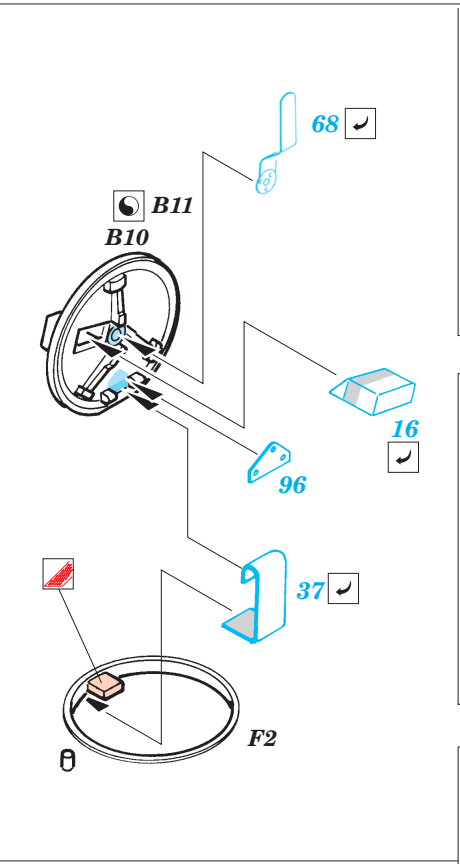

# Tiger I initial production

eduard

28 039

1/48 scale detail set for Tamiya kit No.32529 • sada detailů pro model 1/48 Tamiya 32529

- APPLY EXPRESS MASK AND PAINT BEFORE GLUING  
POUŽIT EXPRESS MASK NABARVIT PŘED SLEPENÍM
- SYMMETRICAL ASSEMBLY  
SYMETRICKÁ MONTÁŽ
- REMOVE  
ODSTRANIT
- GRIND  
OBROUSIT
- DRILL HOLE  
VRTAT OTVOR
- BEND  
OHNOUT
- OPTION  
VOLBA
- REPLACE  
NAHRADIT

  ORIGINAL KIT PARTS PŮVODNÍ DÍLY STAVEBNICE    
   PHOTO-ETCHED PARTS LEPTANÉ DÍLY    
   PARTS TO BE REMOVED DÍLY K ODSTRANĚNÍ    
   FILL TMLIT

REFERENCES :  
 Achtung Panzer No.6 - Panzer-Kampfwagen Tiger  
 Ryton Publ. - Tiger I and Sturmtyger in Detail  
 Histoire & Collections - Tiger I on the Western Front  
 Ground Power 7/1996