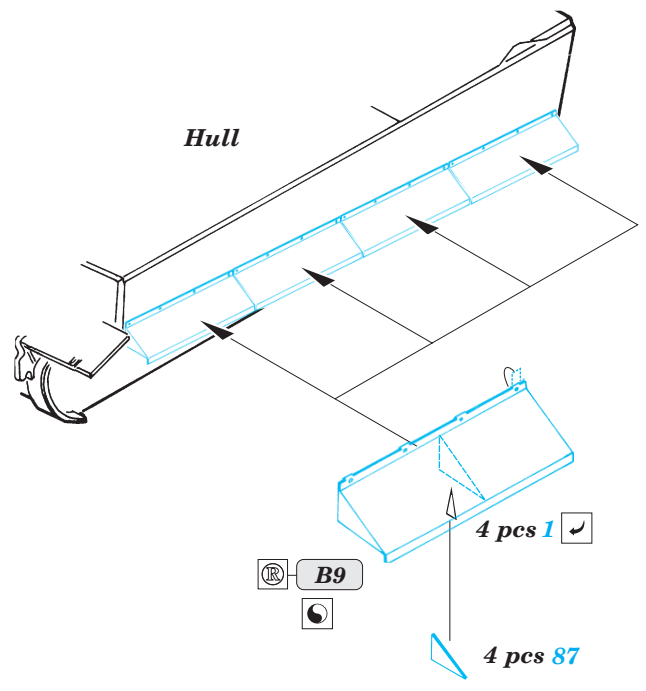

# Tiger I initial production

eduard

28 039

1/48 scale detail set for Tamiya kit No.32529 • sada detailů pro model 1/48 Tamiya 32529

- APPLY EXPRESS MASK AND PAINT BEFORE GLUING  
POUŽIT EXPRESS MASK NABARVIT PŘED SLEPENÍM
- SYMMETRICAL ASSEMBLY  
SYMETRICKÁ MONTÁŽ
- REMOVE  
ODSTRANIT
- GRIND  
OBROUSIT
- DRILL HOLE  
VRTAT OTVOR
- BEND  
OHNOUT
- OPTION  
VOLBA
- REPLACE  
NAHRADIT

  ORIGINAL KIT PARTS PŮVODNÍ DÍLY STAVEBNICE    
   PHOTO-ETCHED PARTS LEPTANÉ DÍLY    
   PARTS TO BE REMOVED DÍLY K ODSTRANĚNÍ    
   FILL TMLIT

REFERENCES :  
 Achtung Panzer No.6 - Panzer-Kampfwagen Tiger  
 Ryton Publ. - Tiger I and Sturmtyger in Detail  
 Histoire & Collections - Tiger I on the Western Front  
 Ground Power 7/1996