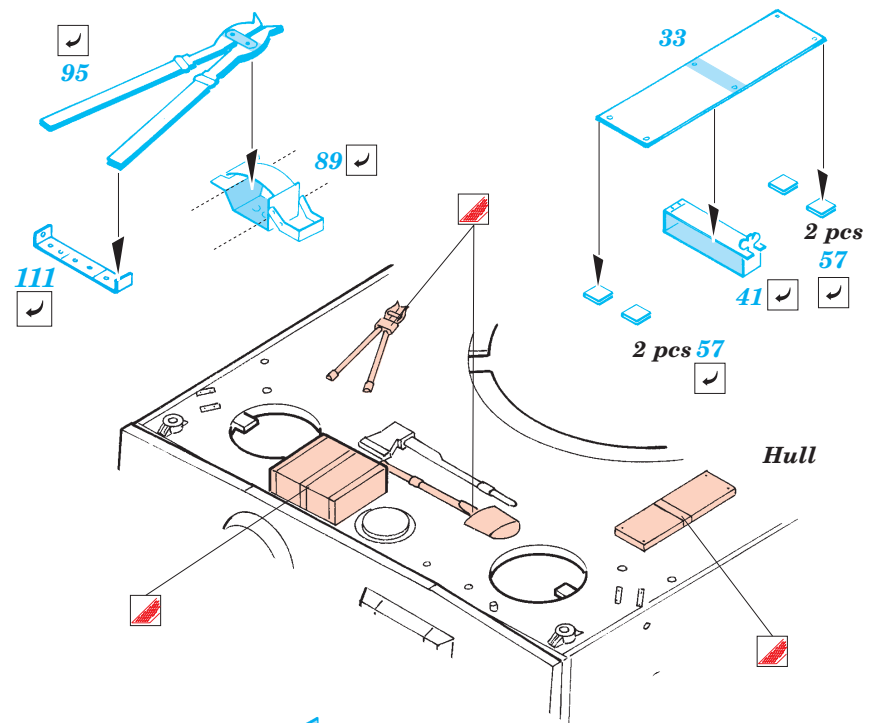

# Tiger I initial production

eduard

28 039

1/48 scale detail set for Tamiya kit No.32529 • sada detailů pro model 1/48 Tamiya 32529

- APPLY EXPRESS MASK AND PAINT BEFORE GLUING  
POUŽIT EXPRESS MASK NABARVIT PŘED SLEPENÍM
- SYMMETRICAL ASSEMBLY  
SYMETRICKÁ MONTÁŽ
- REMOVE  
ODSTRANIT
- GRIND  
OBROUSIT
- DRILL HOLE  
VRTAT OTVOR
- BEND  
OHNOUT
- OPTION  
VOLBA
- REPLACE  
NAHRADIT

  ORIGINAL KIT PARTS PŮVODNÍ DÍLY STAVEBNICE    
   PHOTO-ETCHED PARTS LEPTANÉ DÍLY    
   PARTS TO BE REMOVED DÍLY K ODSTRANĚNÍ    
   FILL TMLIT

REFERENCES :  
 Achtung Panzer No.6 - Panzer-Kampfwagen Tiger  
 Ryton Publ. - Tiger I and Sturmtyger in Detail  
 Histoire & Collections - Tiger I on the Western Front  
 Ground Power 7/1996