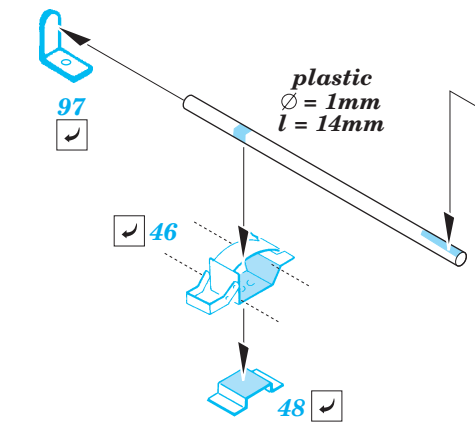

# Tiger I initial production

eduard

28 039

1/48 scale detail set for Tamiya kit No.32529 • sada detailů pro model 1/48 Tamiya 32529

- APPLY EXPRESS MASK AND PAINT BEFORE GLUING  
POUŽIT EXPRESS MASK NABARVIT PŘED SLEPENÍM
- SYMMETRICAL ASSEMBLY  
SYMETRICKÁ MONTÁŽ
- REMOVE  
ODSTRANIT
- GRIND  
OBROUSIT
- DRILL HOLE  
VRTAT OTVOR
- BEND  
OHNOUT
- OPTION  
VOLBA
- REPLACE  
NAHRADIT

  ORIGINAL KIT PARTS PŮVODNÍ DÍLY STAVEBNICE    
   PHOTO-ETCHED PARTS LEPTANÉ DÍLY    
   PARTS TO BE REMOVED DÍLY K ODSTRANĚNÍ    
   FILL TMLIT

REFERENCES :  
 Achtung Panzer No.6 - Panzer-Kampfwagen Tiger  
 Ryton Publ. - Tiger I and Sturmtyger in Detail  
 Histoire & Collections - Tiger I on the Western Front  
 Ground Power 7/1996