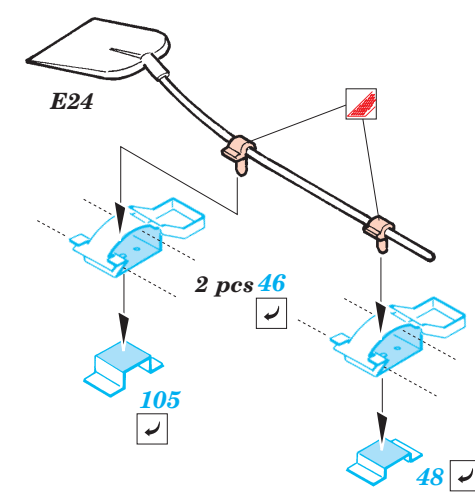

# Tiger I initial production

eduard

28 039

1/48 scale detail set for Tamiya kit No.32529 • sada detailů pro model 1/48 Tamiya 32529

- APPLY EXPRESS MASK AND PAINT BEFORE GLUING  
POUŽIT EXPRESS MASK NABARVIT PŘED SLEPENÍM
- SYMMETRICAL ASSEMBLY  
SYMETRICKÁ MONTÁŽ
- REMOVE  
ODSTRANIT
- GRIND  
OBROUSIT
- DRILL HOLE  
VRTAT OTVOR
- BEND  
OHNOUT
- OPTION  
VOLBA
- REPLACE  
NAHRADIT

  ORIGINAL KIT PARTS PŮVODNÍ DÍLY STAVEBNICE    
   PHOTO-ETCHED PARTS LEPTANÉ DÍLY    
   PARTS TO BE REMOVED DÍLY K ODSTRANĚNÍ    
   FILL TMLIT

REFERENCES :  
 Achtung Panzer No.6 - Panzer-Kampfwagen Tiger  
 Ryton Publ. - Tiger I and Sturmtyger in Detail  
 Histoire & Collections - Tiger I on the Western Front  
 Ground Power 7/1996