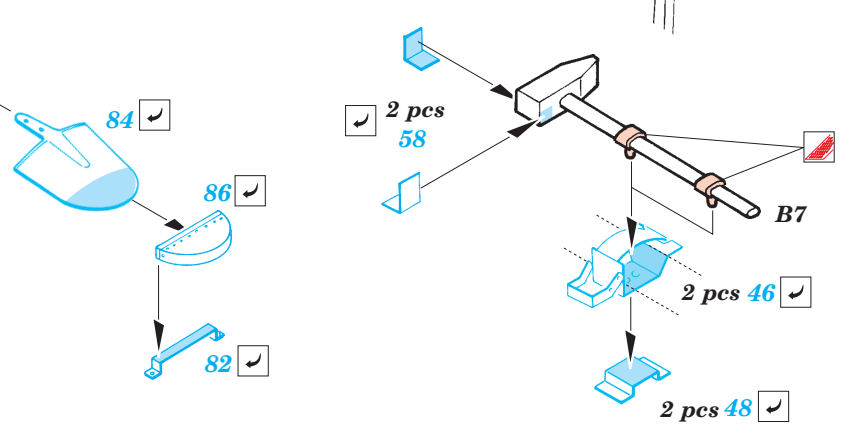

# Tiger I initial production

eduard

28 039

1/48 scale detail set for Tamiya kit No.32529 • sada detailů pro model 1/48 Tamiya 32529

- APPLY EXPRESS MASK AND PAINT BEFORE GLUING  
POUŽIT EXPRESS MASK NABARVIT PŘED SLEPENÍM
- SYMMETRICAL ASSEMBLY  
SYMETRICKÁ MONTÁŽ
- REMOVE  
ODSTRANIT
- GRIND  
OBROUSIT
- DRILL HOLE  
VRTAT OTVOR
- BEND  
OHNOUT
- OPTION  
VOLBA
- REPLACE  
NAHRADIT

  ORIGINAL KIT PARTS PŮVODNÍ DÍLY STAVEBNICE    
   PHOTO-ETCHED PARTS LEPTANÉ DÍLY    
   PARTS TO BE REMOVED DÍLY K ODSTRANĚNÍ    
   FILL TMLIT

REFERENCES :  
 Achtung Panzer No.6 - Panzer-Kampfwagen Tiger  
 Ryton Publ. - Tiger I and Sturmtyger in Detail  
 Histoire & Collections - Tiger I on the Western Front  
 Ground Power 7/1996