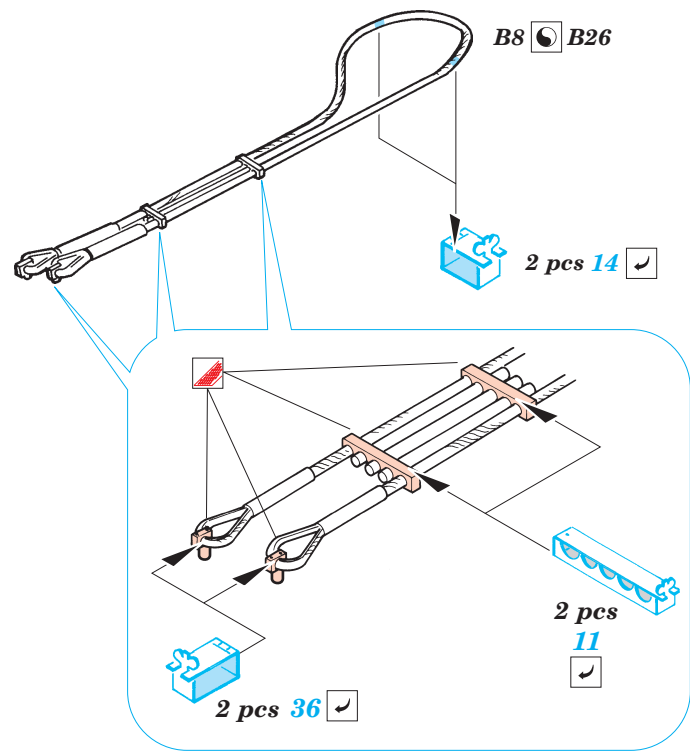

# Tiger I initial production

eduard

28 039

1/48 scale detail set for Tamiya kit No.32529 • sada detailů pro model 1/48 Tamiya 32529

- APPLY EXPRESS MASK AND PAINT BEFORE GLUING  
POUŽIT EXPRESS MASK NABARVIT PŘED SLEPENÍM
- SYMMETRICAL ASSEMBLY  
SYMETRICKÁ MONTÁŽ
- REMOVE  
ODSTRANIT
- GRIND  
OBROUSIT
- DRILL HOLE  
VRTAT OTVOR
- BEND  
OHNOUT
- OPTION  
VOLBA
- REPLACE  
NAHRADIT

  ORIGINAL KIT PARTS PŮVODNÍ DÍLY STAVEBNICE    
   PHOTO-ETCHED PARTS LEPTANÉ DÍLY    
   PARTS TO BE REMOVED DÍLY K ODSTRANĚNÍ    
   FILL TMLIT

REFERENCES :  
 Achtung Panzer No.6 - Panzer-Kampfwagen Tiger  
 Ryton Publ. - Tiger I and Sturmtyger in Detail  
 Histoire & Collections - Tiger I on the Western Front  
 Ground Power 7/1996