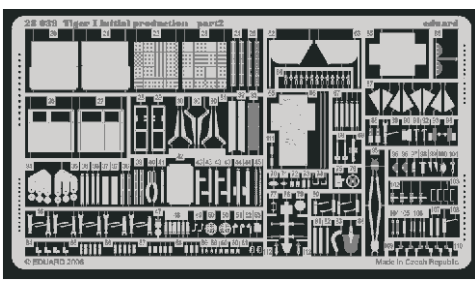

# Tiger I initial production

eduard

28 039

1/48 scale detail set for Tamiya kit No.32529 • sada detailů pro model 1/48 Tamiya 32529

- APPLY EXPRESS MASK AND PAINT BEFORE GLUING  
POUŽIT EXPRESS MASK NABARVIT PŘED SLEPENÍM
- SYMMETRICAL ASSEMBLY  
SYMETRICKÁ MONTÁŽ
- REMOVE  
ODSTRANIT
- GRIND  
OBROUSIT
- DRILL HOLE  
VRTAT OTVOR
- BEND  
OHNOUT
- OPTION  
VOLBA
- REPLACE  
NAHRADIT

  ORIGINAL KIT PARTS PŮVODNÍ DÍLY STAVEBNICE    
   PHOTO-ETCHED PARTS LEPTANÉ DÍLY    
   PARTS TO BE REMOVED DÍLY K ODSTRANĚNÍ    
   FILL TMLIT

REFERENCES :  
 Achtung Panzer No.6 - Panzer-Kampfwagen Tiger  
 Ryton Publ. - Tiger I and Sturmtyger in Detail  
 Histoire & Collections - Tiger I on the Western Front  
 Ground Power 7/1996