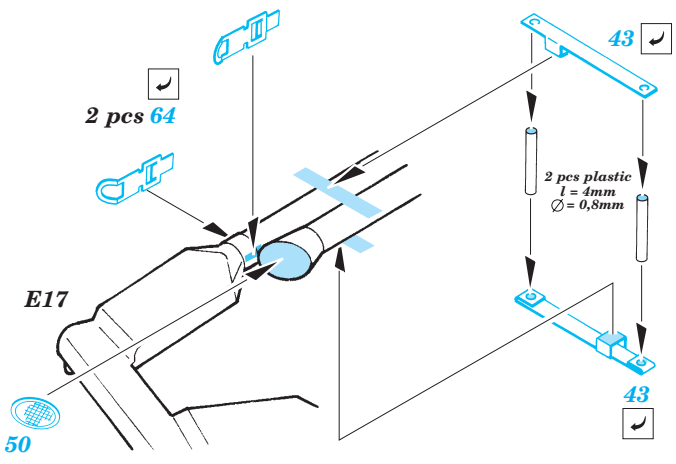

# Tiger I initial production

eduard

28 039

1/48 scale detail set for Tamiya kit No.32529 • sada detailů pro model 1/48 Tamiya 32529

- APPLY EXPRESS MASK AND PAINT BEFORE GLUING  
POUŽIT EXPRESS MASK NABARVIT PŘED SLEPENÍM
- SYMMETRICAL ASSEMBLY  
SYMETRICKÁ MONTÁŽ
- REMOVE  
ODSTRANIT
- GRIND  
OBROUSIT
- DRILL HOLE  
VRTAT OTVOR
- BEND  
OHNOUT
- OPTION  
VOLBA
- REPLACE  
NAHRADIT

  ORIGINAL KIT PARTS PŮVODNÍ DÍLY STAVEBNICE    
   PHOTO-ETCHED PARTS LEPTANÉ DÍLY    
   PARTS TO BE REMOVED DÍLY K ODSTRANĚNÍ    
   FILL TMLIT

REFERENCES :  
 Achtung Panzer No.6 - Panzer-Kampfwagen Tiger  
 Ryton Publ. - Tiger I and Sturmtyger in Detail  
 Histoire & Collections - Tiger I on the Western Front  
 Ground Power 7/1996