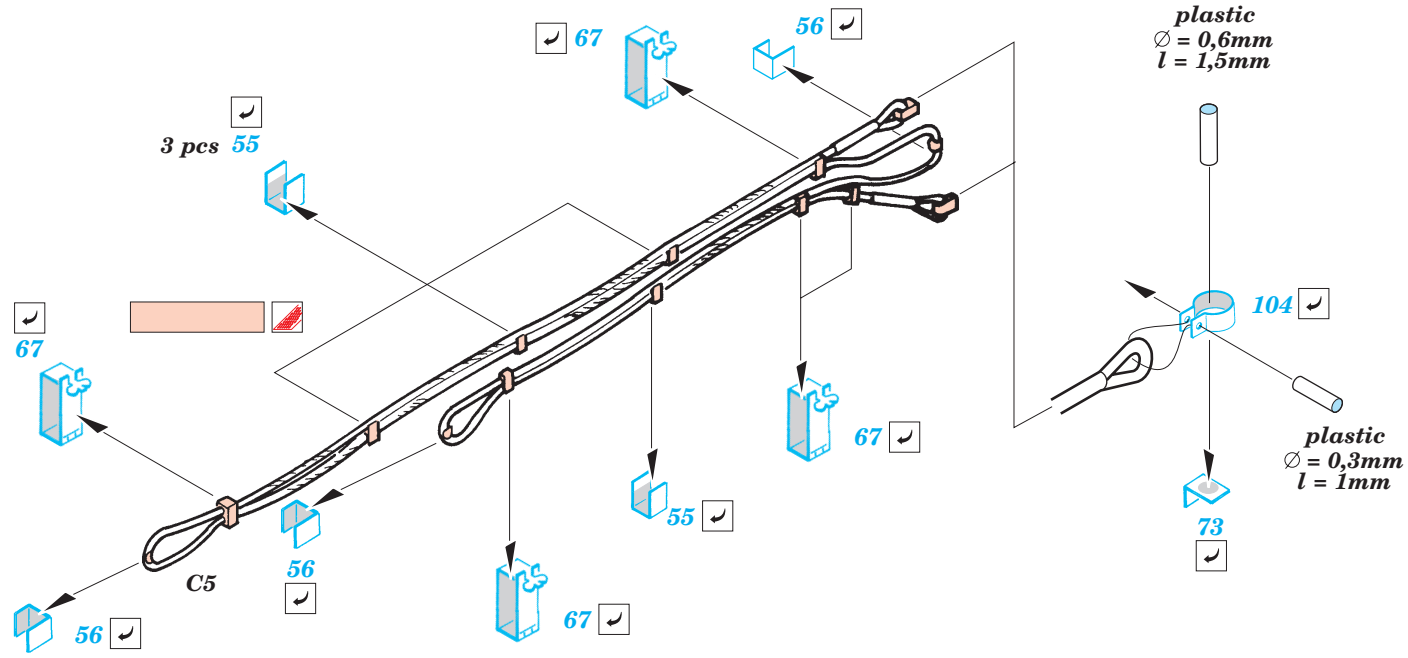

# Tiger I initial production

eduard

28 039

1/48 scale detail set for Tamiya kit No.32529 • sada detailů pro model 1/48 Tamiya 32529

- APPLY EXPRESS MASK AND PAINT BEFORE GLUING  
POUŽIT EXPRESS MASK NABARVIT PŘED SLEPENÍM
- SYMMETRICAL ASSEMBLY  
SYMETRICKÁ MONTÁŽ
- REMOVE  
ODSTRANIT
- GRIND  
OBROUSIT
- DRILL HOLE  
VRTAT OTVOR
- BEND  
OHNOUT
- OPTION  
VOLBA
- REPLACE  
NAHRADIT

  ORIGINAL KIT PARTS PŮVODNÍ DÍLY STAVEBNICE    
   PHOTO-ETCHED PARTS LEPTANÉ DÍLY    
   PARTS TO BE REMOVED DÍLY K ODSTRANĚNÍ    
   FILL TMLIT

REFERENCES :  
 Achtung Panzer No.6 - Panzer-Kampfwagen Tiger  
 Ryton Publ. - Tiger I and Sturmtyger in Detail  
 Histoire & Collections - Tiger I on the Western Front  
 Ground Power 7/1996