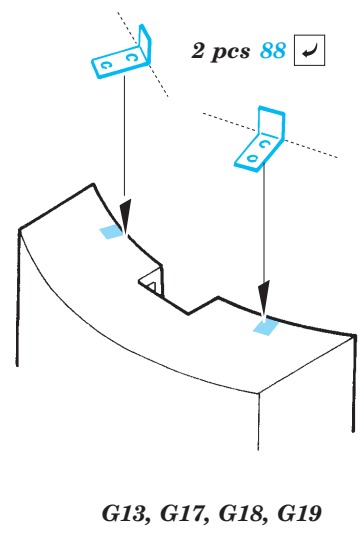

# Tiger I initial production

eduard

28 039

1/48 scale detail set for Tamiya kit No.32529 • sada detailů pro model 1/48 Tamiya 32529

- APPLY EXPRESS MASK AND PAINT BEFORE GLUING  
POUŽIT EXPRESS MASK NABARVIT PŘED SLEPENÍM
- SYMMETRICAL ASSEMBLY  
SYMETRICKÁ MONTÁŽ
- REMOVE  
ODSTRANIT
- GRIND  
OBROUSIT
- DRILL HOLE  
VRTAT OTVOR
- BEND  
OHNOUT
- OPTION  
VOLBA
- REPLACE  
NAHRADIT

  ORIGINAL KIT PARTS PŮVODNÍ DÍLY STAVEBNICE    
   PHOTO-ETCHED PARTS LEPTANÉ DÍLY    
   PARTS TO BE REMOVED DÍLY K ODSTRANĚNÍ    
   FILL TMLIT

REFERENCES :  
 Achtung Panzer No.6 - Panzer-Kampfwagen Tiger  
 Ryton Publ. - Tiger I and Sturmtyger in Detail  
 Histoire & Collections - Tiger I on the Western Front  
 Ground Power 7/1996