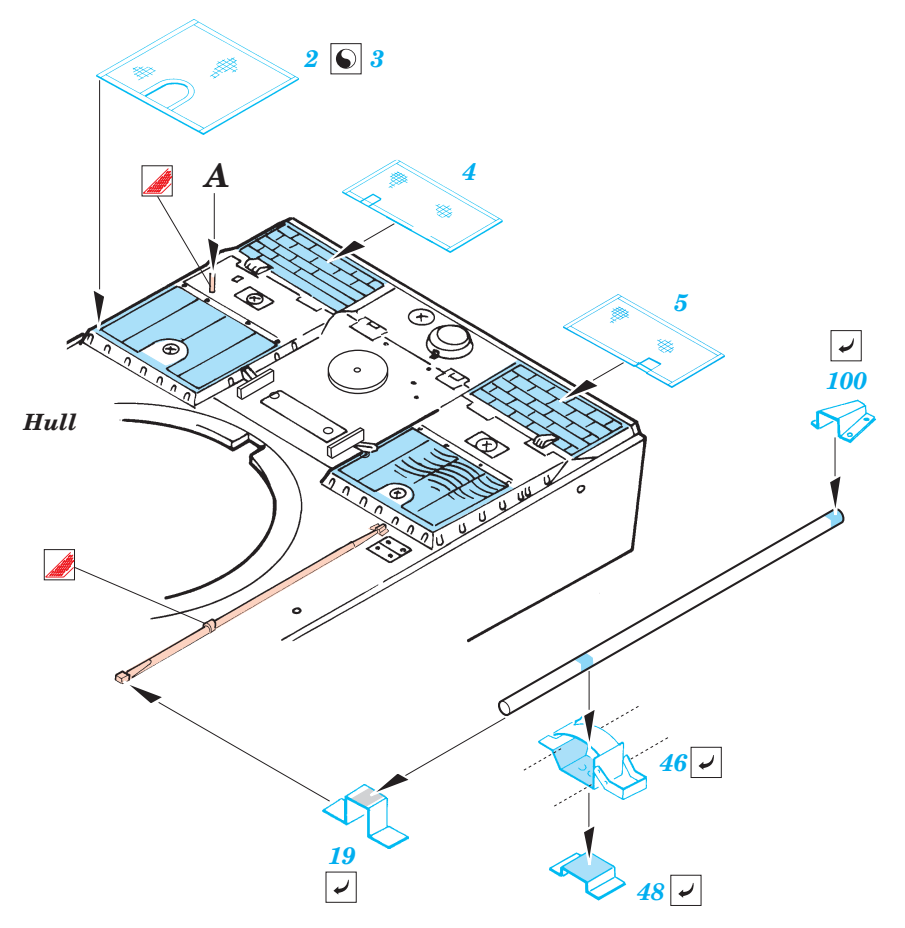

# Tiger I initial production

eduard

28 039

1/48 scale detail set for Tamiya kit No.32529 • sada detailů pro model 1/48 Tamiya 32529

- APPLY EXPRESS MASK AND PAINT BEFORE GLUING  
POUŽIT EXPRESS MASK NABARVIT PŘED SLEPENÍM
- SYMMETRICAL ASSEMBLY  
SYMETRICKÁ MONTÁŽ
- REMOVE  
ODSTRANIT
- GRIND  
OBROUSIT
- DRILL HOLE  
VRTAT OTVOR
- BEND  
OHNOUT
- OPTION  
VOLBA
- REPLACE  
NAHRADIT

  ORIGINAL KIT PARTS PŮVODNÍ DÍLY STAVEBNICE    
   PHOTO-ETCHED PARTS LEPTANÉ DÍLY    
   PARTS TO BE REMOVED DÍLY K ODSTRANĚNÍ    
   FILL TMLIT

REFERENCES :  
 Achtung Panzer No.6 - Panzer-Kampfwagen Tiger  
 Ryton Publ. - Tiger I and Sturmtyger in Detail  
 Histoire & Collections - Tiger I on the Western Front  
 Ground Power 7/1996