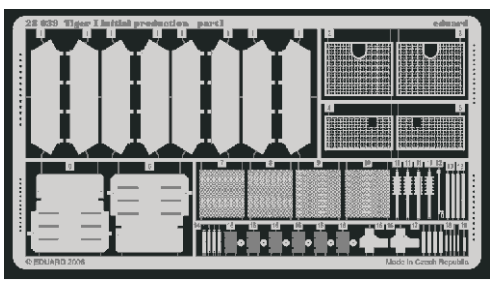

# Tiger I initial production

eduard

28 039

1/48 scale detail set for Tamiya kit No.32529 • sada detailů pro model 1/48 Tamiya 32529

- APPLY EXPRESS MASK AND PAINT BEFORE GLUING  
POUŽIT EXPRESS MASK NABARVIT PŘED SLEPENÍM
- SYMMETRICAL ASSEMBLY  
SYMETRICKÁ MONTÁŽ
- REMOVE  
ODSTRANIT
- GRIND  
OBROUSIT
- DRILL HOLE  
VRTAT OTVOR
- BEND  
OHNOUT
- OPTION  
VOLBA
- REPLACE  
NAHRADIT

  ORIGINAL KIT PARTS PŮVODNÍ DÍLY STAVEBNICE    
   PHOTO-ETCHED PARTS LEPTANÉ DÍLY    
   PARTS TO BE REMOVED DÍLY K ODSTRANĚNÍ    
   FILL TMLIT

REFERENCES :  
 Achtung Panzer No.6 - Panzer-Kampfwagen Tiger  
 Ryton Publ. - Tiger I and Sturmtyger in Detail  
 Histoire & Collections - Tiger I on the Western Front  
 Ground Power 7/1996