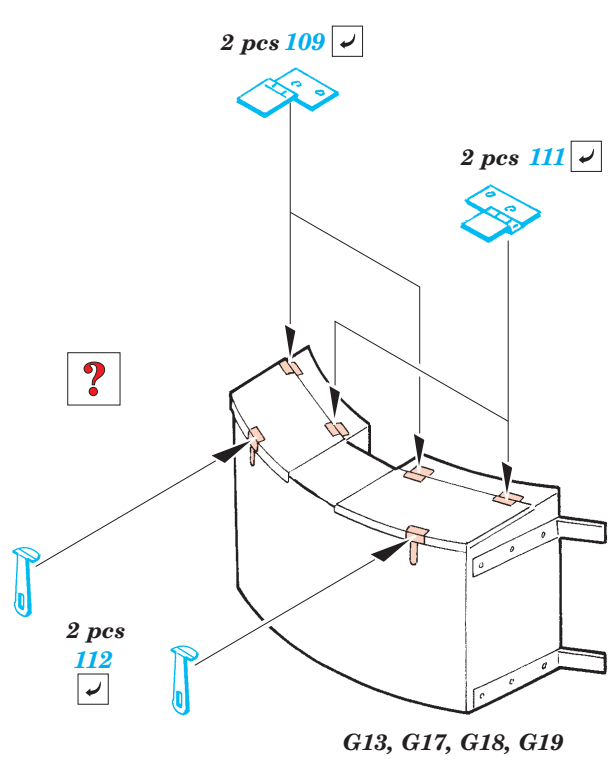

# Tiger I initial production

eduard

28 039

1/48 scale detail set for Tamiya kit No.32529 • sada detailů pro model 1/48 Tamiya 32529

- APPLY EXPRESS MASK AND PAINT BEFORE GLUING  
POUŽIT EXPRESS MASK NABARVIT PŘED SLEPENÍM
- SYMMETRICAL ASSEMBLY  
SYMETRICKÁ MONTÁŽ
- REMOVE  
ODSTRANIT
- GRIND  
OBROUSIT
- DRILL HOLE  
VRTAT OTVOR
- BEND  
OHNOUT
- OPTION  
VOLBA
- REPLACE  
NAHRADIT

  ORIGINAL KIT PARTS PŮVODNÍ DÍLY STAVEBNICE    
   PHOTO-ETCHED PARTS LEPTANÉ DÍLY    
   PARTS TO BE REMOVED DÍLY K ODSTRANĚNÍ    
   FILL TMLIT

REFERENCES :  
 Achtung Panzer No.6 - Panzer-Kampfwagen Tiger  
 Ryton Publ. - Tiger I and Sturmtyger in Detail  
 Histoire & Collections - Tiger I on the Western Front  
 Ground Power 7/1996