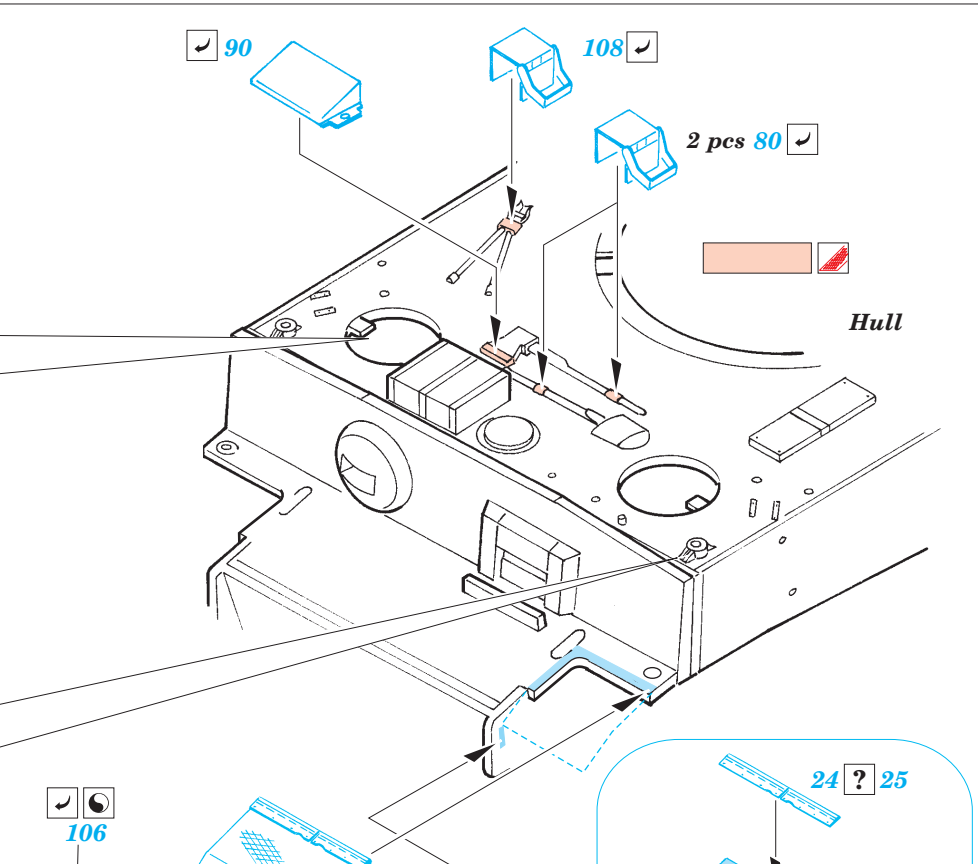

# Tiger I initial production

eduard

28 039

1/48 scale detail set for Tamiya kit No.32529 • sada detailů pro model 1/48 Tamiya 32529

- APPLY EXPRESS MASK AND PAINT BEFORE GLUING  
POUŽIT EXPRESS MASK NABARVIT PŘED SLEPENÍM
- SYMMETRICAL ASSEMBLY  
SYMETRICKÁ MONTÁŽ
- REMOVE  
ODSTRANIT
- GRIND  
OBROUSIT
- DRILL HOLE  
VRTAT OTVOR
- BEND  
OHNOUT
- OPTION  
VOLBA
- REPLACE  
NAHRADIT

  ORIGINAL KIT PARTS PŮVODNÍ DÍLY STAVEBNICE    
   PHOTO-ETCHED PARTS LEPTANÉ DÍLY    
   PARTS TO BE REMOVED DÍLY K ODSTRANĚNÍ    
   FILL TMLIT

REFERENCES :  
 Achtung Panzer No.6 - Panzer-Kampfwagen Tiger  
 Ryton Publ. - Tiger I and Sturmtyger in Detail  
 Histoire & Collections - Tiger I on the Western Front  
 Ground Power 7/1996