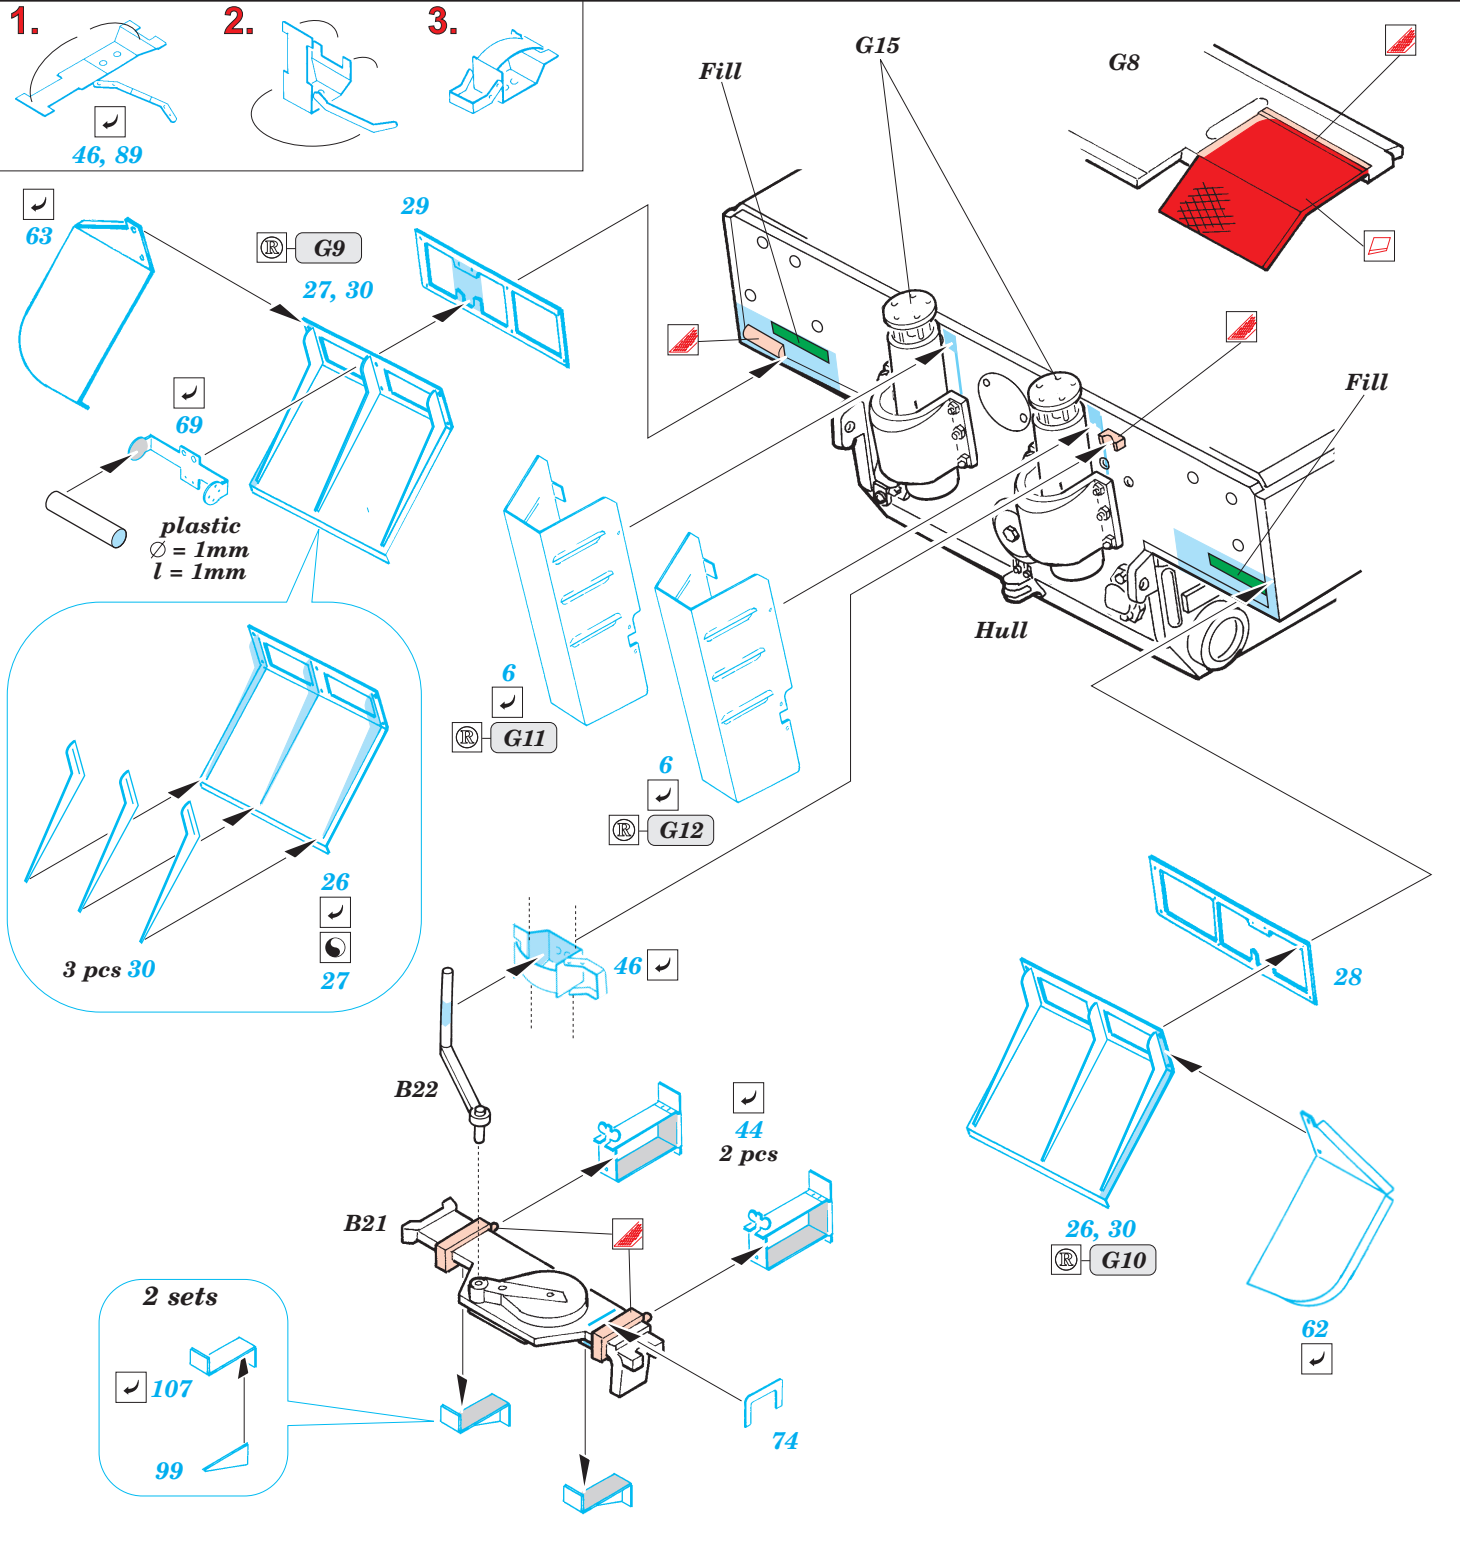

# Tiger I initial production

eduard

28 039

1/48 scale detail set for Tamiya kit No.32529 • sada detailů pro model 1/48 Tamiya 32529

- APPLY EXPRESS MASK AND PAINT BEFORE GLUING  
POUŽIT EXPRESS MASK NABARVIT PŘED SLEPENÍM
- SYMMETRICAL ASSEMBLY  
SYMETRICKÁ MONTÁŽ
- REMOVE  
ODSTRANIT
- GRIND  
OBROUSIT
- DRILL HOLE  
VRTAT OTVOR
- BEND  
OHNOUT
- OPTION  
VOLBA
- REPLACE  
NAHRADIT

  ORIGINAL KIT PARTS PŮVODNÍ DÍLY STAVEBNICE    
   PHOTO-ETCHED PARTS LEPTANÉ DÍLY    
   PARTS TO BE REMOVED DÍLY K ODSTRANĚNÍ    
   FILL TMLIT

REFERENCES :  
 Achtung Panzer No.6 - Panzer-Kampfwagen Tiger  
 Ryton Publ. - Tiger I and Sturmtyger in Detail  
 Histoire & Collections - Tiger I on the Western Front  
 Ground Power 7/1996