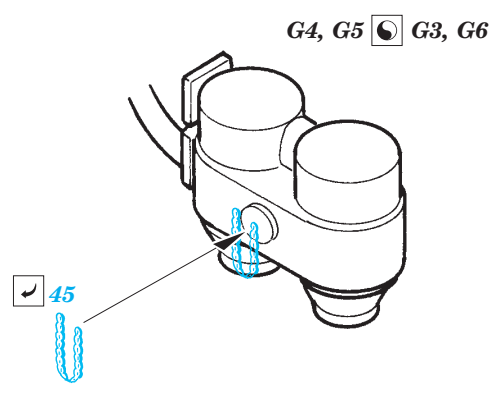

# Tiger I initial production

eduard

28 039

1/48 scale detail set for Tamiya kit No.32529 • sada detailů pro model 1/48 Tamiya 32529

- APPLY EXPRESS MASK AND PAINT BEFORE GLUING  
POUŽIT EXPRESS MASK NABARVIT PŘED SLEPENÍM
- SYMMETRICAL ASSEMBLY  
SYMETRICKÁ MONTÁŽ
- REMOVE  
ODSTRANIT
- GRIND  
OBROUSIT
- DRILL HOLE  
VRTAT OTVOR
- BEND  
OHNOUT
- OPTION  
VOLBA
- REPLACE  
NAHRADIT

  ORIGINAL KIT PARTS PŮVODNÍ DÍLY STAVEBNICE    
   PHOTO-ETCHED PARTS LEPTANÉ DÍLY    
   PARTS TO BE REMOVED DÍLY K ODSTRANĚNÍ    
   FILL TMLIT

REFERENCES :  
 Achtung Panzer No.6 - Panzer-Kampfwagen Tiger  
 Ryton Publ. - Tiger I and Sturmtyger in Detail  
 Histoire & Collections - Tiger I on the Western Front  
 Ground Power 7/1996