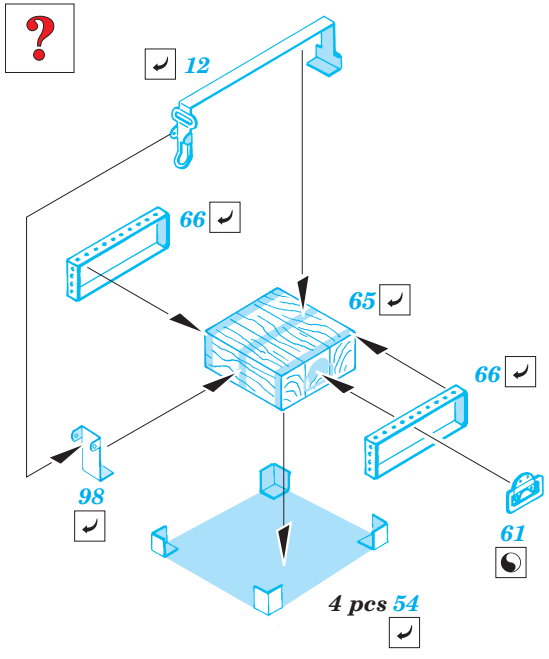

# Tiger I initial production

eduard

28 039

1/48 scale detail set for Tamiya kit No.32529 • sada detailů pro model 1/48 Tamiya 32529

- APPLY EXPRESS MASK AND PAINT BEFORE GLUING  
POUŽIT EXPRESS MASK NABARVIT PŘED SLEPENÍM
- SYMMETRICAL ASSEMBLY  
SYMETRICKÁ MONTÁŽ
- REMOVE  
ODSTRANIT
- GRIND  
OBROUSIT
- DRILL HOLE  
VRTAT OTVOR
- BEND  
OHNOUT
- OPTION  
VOLBA
- REPLACE  
NAHRADIT

  ORIGINAL KIT PARTS PŮVODNÍ DÍLY STAVEBNICE    
   PHOTO-ETCHED PARTS LEPTANÉ DÍLY    
   PARTS TO BE REMOVED DÍLY K ODSTRANĚNÍ    
   FILL TMLIT

REFERENCES :  
 Achtung Panzer No.6 - Panzer-Kampfwagen Tiger  
 Ryton Publ. - Tiger I and Sturmtyger in Detail  
 Histoire & Collections - Tiger I on the Western Front  
 Ground Power 7/1996