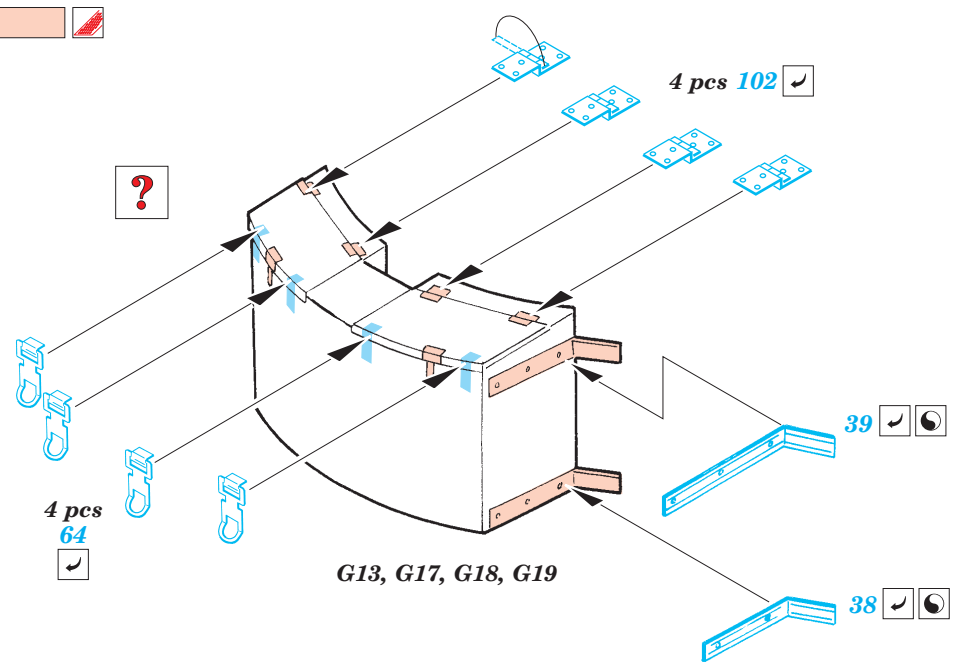

# Tiger I initial production

eduard

28 039

1/48 scale detail set for Tamiya kit No.32529 • sada detailů pro model 1/48 Tamiya 32529

- APPLY EXPRESS MASK AND PAINT BEFORE GLUING  
POUŽIT EXPRESS MASK NABARVIT PŘED SLEPENÍM
- SYMMETRICAL ASSEMBLY  
SYMETRICKÁ MONTÁŽ
- REMOVE  
ODSTRANIT
- GRIND  
OBROUSIT
- DRILL HOLE  
VRTAT OTVOR
- BEND  
OHNOUT
- OPTION  
VOLBA
- REPLACE  
NAHRADIT

  ORIGINAL KIT PARTS PŮVODNÍ DÍLY STAVEBNICE    
   PHOTO-ETCHED PARTS LEPTANÉ DÍLY    
   PARTS TO BE REMOVED DÍLY K ODSTRANĚNÍ    
   FILL TMLIT

REFERENCES :  
 Achtung Panzer No.6 - Panzer-Kampfwagen Tiger  
 Ryton Publ. - Tiger I and Sturmtyger in Detail  
 Histoire & Collections - Tiger I on the Western Front  
 Ground Power 7/1996