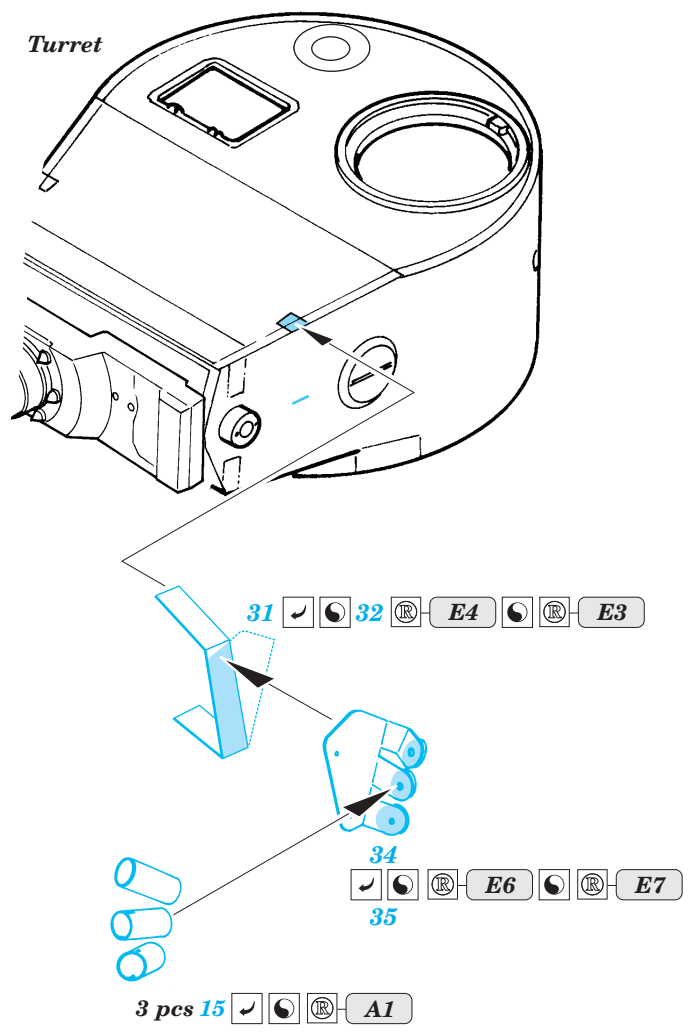

# Tiger I initial production

eduard

28 039

1/48 scale detail set for Tamiya kit No.32529 • sada detailů pro model 1/48 Tamiya 32529

- APPLY EXPRESS MASK AND PAINT BEFORE GLUING  
POUŽIT EXPRESS MASK NABARVIT PŘED SLEPENÍM
- SYMMETRICAL ASSEMBLY  
SYMETRICKÁ MONTÁŽ
- REMOVE  
ODSTRANIT
- GRIND  
OBROUSIT
- DRILL HOLE  
VRTAT OTVOR
- BEND  
OHNOUT
- OPTION  
VOLBA
- REPLACE  
NAHRADIT

  ORIGINAL KIT PARTS PŮVODNÍ DÍLY STAVEBNICE    
   PHOTO-ETCHED PARTS LEPTANÉ DÍLY    
   PARTS TO BE REMOVED DÍLY K ODSTRANĚNÍ    
   FILL TMLIT

REFERENCES :  
 Achtung Panzer No.6 - Panzer-Kampfwagen Tiger  
 Ryton Publ. - Tiger I and Sturmtyger in Detail  
 Histoire & Collections - Tiger I on the Western Front  
 Ground Power 7/1996