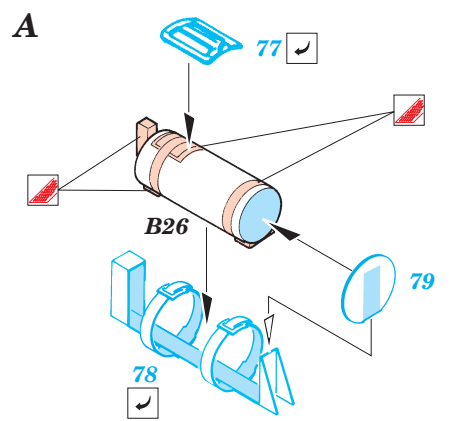

# Tiger I initial production

eduard

28 039

1/48 scale detail set for Tamiya kit No.32529 • sada detailů pro model 1/48 Tamiya 32529

- APPLY EXPRESS MASK AND PAINT BEFORE GLUING  
POUŽIT EXPRESS MASK NABARVIT PŘED SLEPENÍM
- SYMMETRICAL ASSEMBLY  
SYMETRICKÁ MONTÁŽ
- REMOVE  
ODSTRANIT
- GRIND  
OBROUSIT
- DRILL HOLE  
VRTAT OTVOR
- BEND  
OHNOUT
- OPTION  
VOLBA
- REPLACE  
NAHRADIT

  ORIGINAL KIT PARTS PŮVODNÍ DÍLY STAVEBNICE    
   PHOTO-ETCHED PARTS LEPTANÉ DÍLY    
   PARTS TO BE REMOVED DÍLY K ODSTRANĚNÍ    
   FILL TMLIT

REFERENCES :  
 Achtung Panzer No.6 - Panzer-Kampfwagen Tiger  
 Ryton Publ. - Tiger I and Sturmtyger in Detail  
 Histoire & Collections - Tiger I on the Western Front  
 Ground Power 7/1996