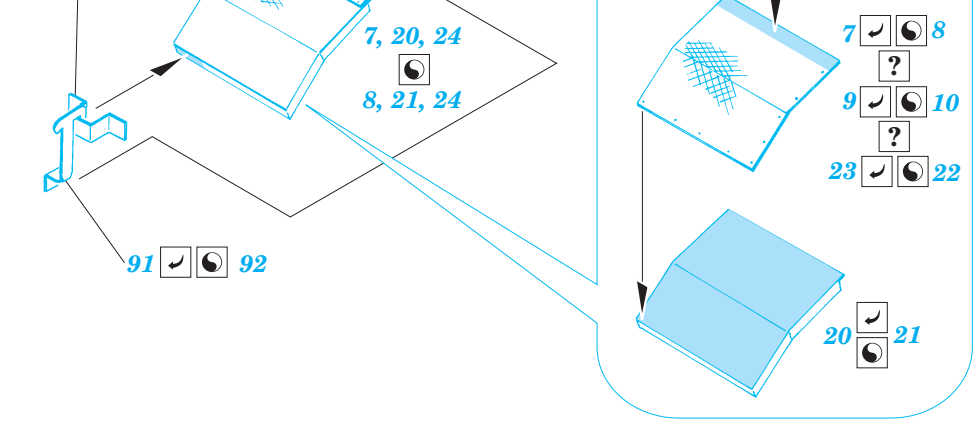

# Tiger I initial production

eduard

28 039

1/48 scale detail set for Tamiya kit No.32529 • sada detailů pro model 1/48 Tamiya 32529

- APPLY EXPRESS MASK AND PAINT BEFORE GLUING  
POUŽIT EXPRESS MASK NABARVIT PŘED SLEPENÍM
- SYMMETRICAL ASSEMBLY  
SYMETRICKÁ MONTÁŽ
- REMOVE  
ODSTRANIT
- GRIND  
OBROUSIT
- DRILL HOLE  
VRTAT OTVOR
- BEND  
OHNOUT
- OPTION  
VOLBA
- REPLACE  
NAHRADIT

  ORIGINAL KIT PARTS PŮVODNÍ DÍLY STAVEBNICE    
   PHOTO-ETCHED PARTS LEPTANÉ DÍLY    
   PARTS TO BE REMOVED DÍLY K ODSTRANĚNÍ    
   FILL TMLIT

REFERENCES :  
 Achtung Panzer No.6 - Panzer-Kampfwagen Tiger  
 Ryton Publ. - Tiger I and Sturmtyger in Detail  
 Histoire & Collections - Tiger I on the Western Front  
 Ground Power 7/1996