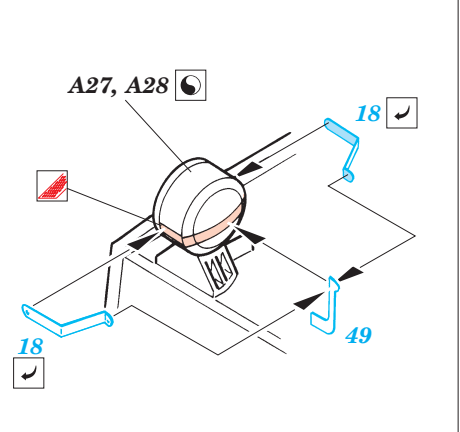

# Tiger I initial production

eduard

28 039

1/48 scale detail set for Tamiya kit No.32529 • sada detailů pro model 1/48 Tamiya 32529

- APPLY EXPRESS MASK AND PAINT BEFORE GLUING  
POUŽIT EXPRESS MASK NABARVIT PŘED SLEPENÍM
- SYMMETRICAL ASSEMBLY  
SYMETRICKÁ MONTÁŽ
- REMOVE  
ODSTRANIT
- GRIND  
OBROUSIT
- DRILL HOLE  
VRTAT OTVOR
- BEND  
OHNOUT
- OPTION  
VOLBA
- REPLACE  
NAHRADIT

  ORIGINAL KIT PARTS PŮVODNÍ DÍLY STAVEBNICE    
   PHOTO-ETCHED PARTS LEPTANÉ DÍLY    
   PARTS TO BE REMOVED DÍLY K ODSTRANĚNÍ    
   FILL TMLIT

REFERENCES :  
 Achtung Panzer No.6 - Panzer-Kampfwagen Tiger  
 Ryton Publ. - Tiger I and Sturmtyger in Detail  
 Histoire & Collections - Tiger I on the Western Front  
 Ground Power 7/1996