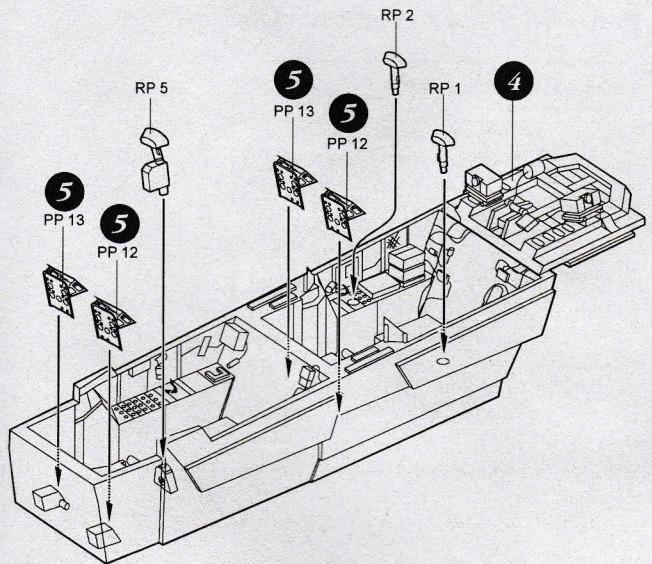

## RESIN PARTS

**1** 4x

**2** 4x

**3** 2x

**4**

**6**

**8**

**5**

MIRROR ASSEMBLY  
ZRCADLOVÁ MONTÁŽ

**7**

2x

9

11

10

Warning: Thinning of the plastic parts and dry-fitting of the assembly needed!  
 Upozornění: Nutno zeslabit některé plastové díly stavebnice! Před lepením zkontrolujte dopasování dílů!