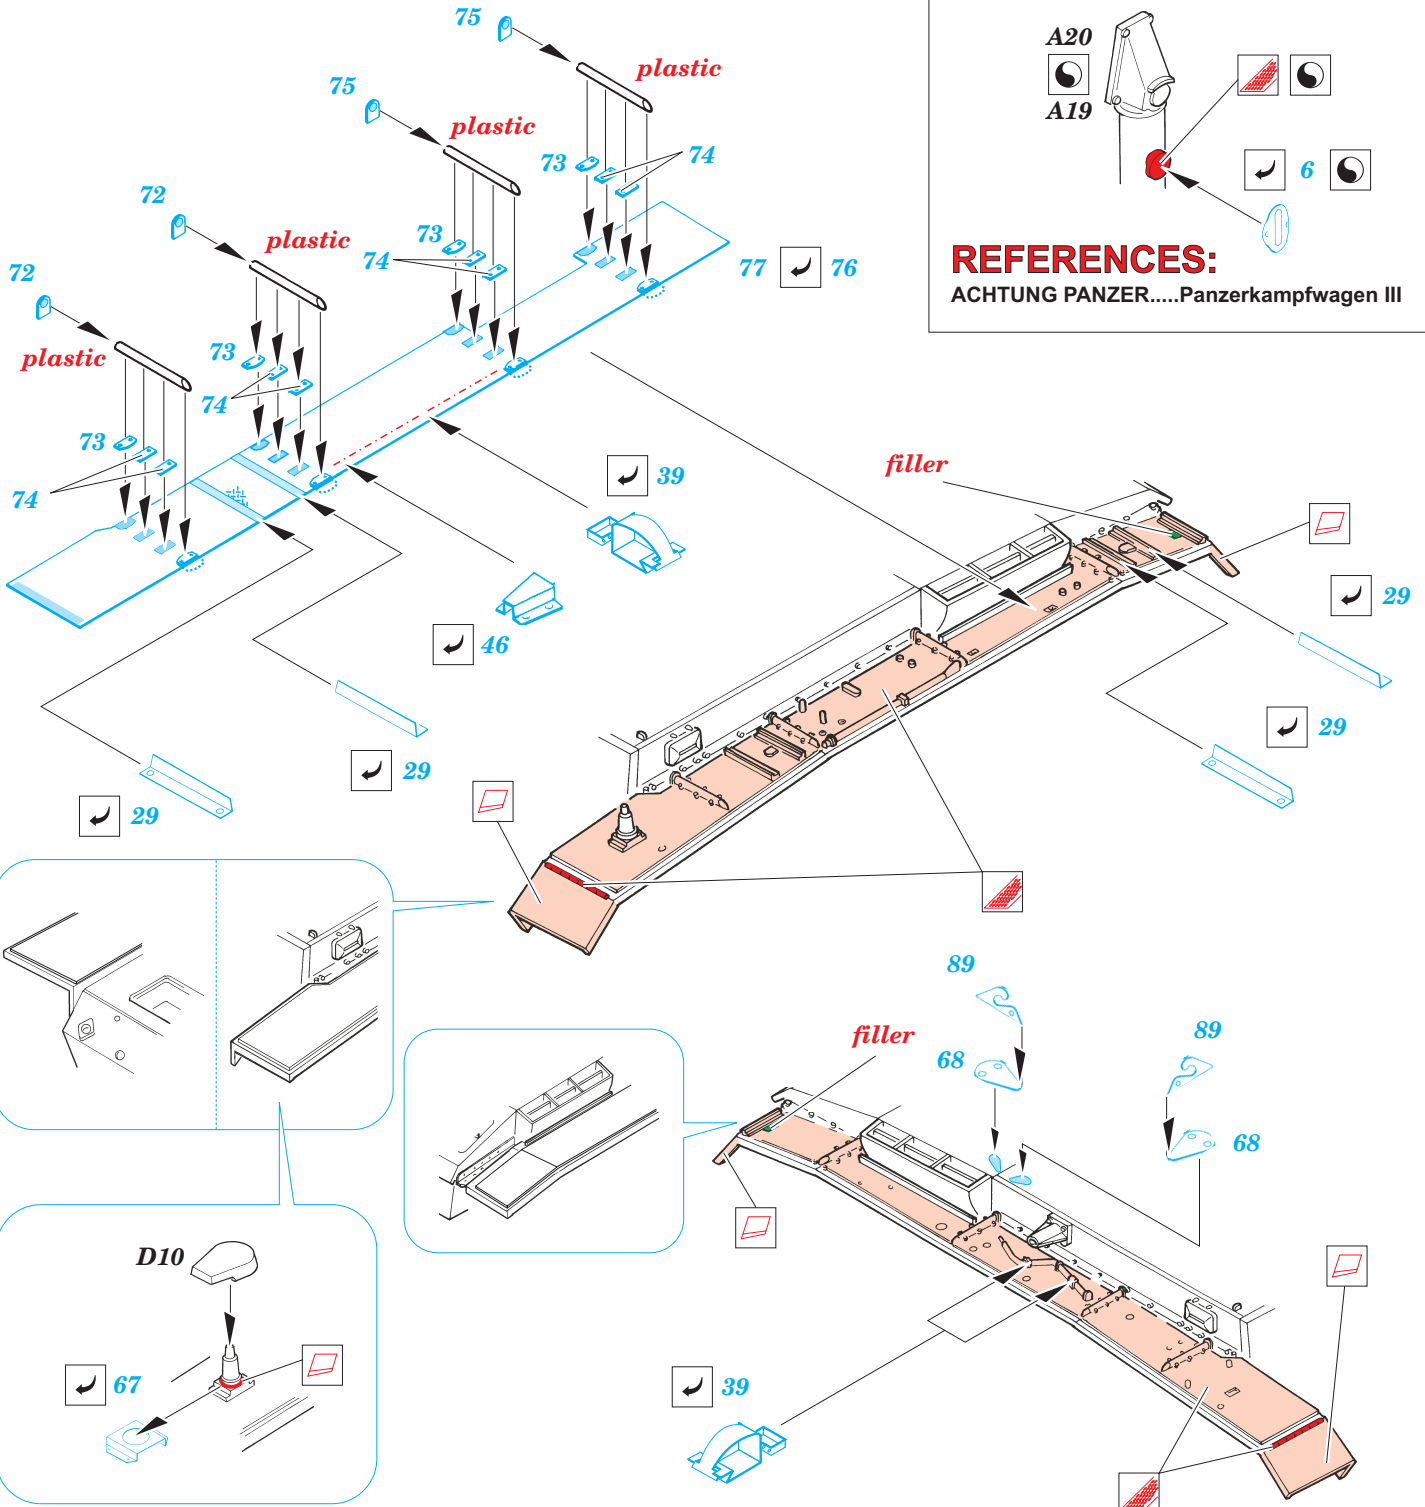

## 28 031

- APPLY EXPRESS MASK AND PAINT BEFORE GLUING  
POUŽIT EXPRESS MASK NABARVIT PŘED SLEPENÍM
- SYMMETRICAL ASSEMBLY  
SYMETRICKÁ MONTÁŽ
- REMOVE  
ODSTRANIT
- GRIND  
OBROUSIT
- DRILL HOLE  
VRTAT OTVOR
- BEND  
OHNOUT
- OPTION  
VOLBA
- REPLACE  
NAHRADIT

ORIGINAL KIT PARTS  
PŮVODNÍ DÍLY STAVEBNICE

PHOTO-ETCHED PARTS  
LEPTANÉ DÍLY

PARTS TO BE REMOVED  
DÍLY K ODSTRANĚNÍ

FILL  
TMELIT

**A20**  
 **A19**

**REFERENCES:**  
ACHTUNG PANZER....Panzerkampfwagen III