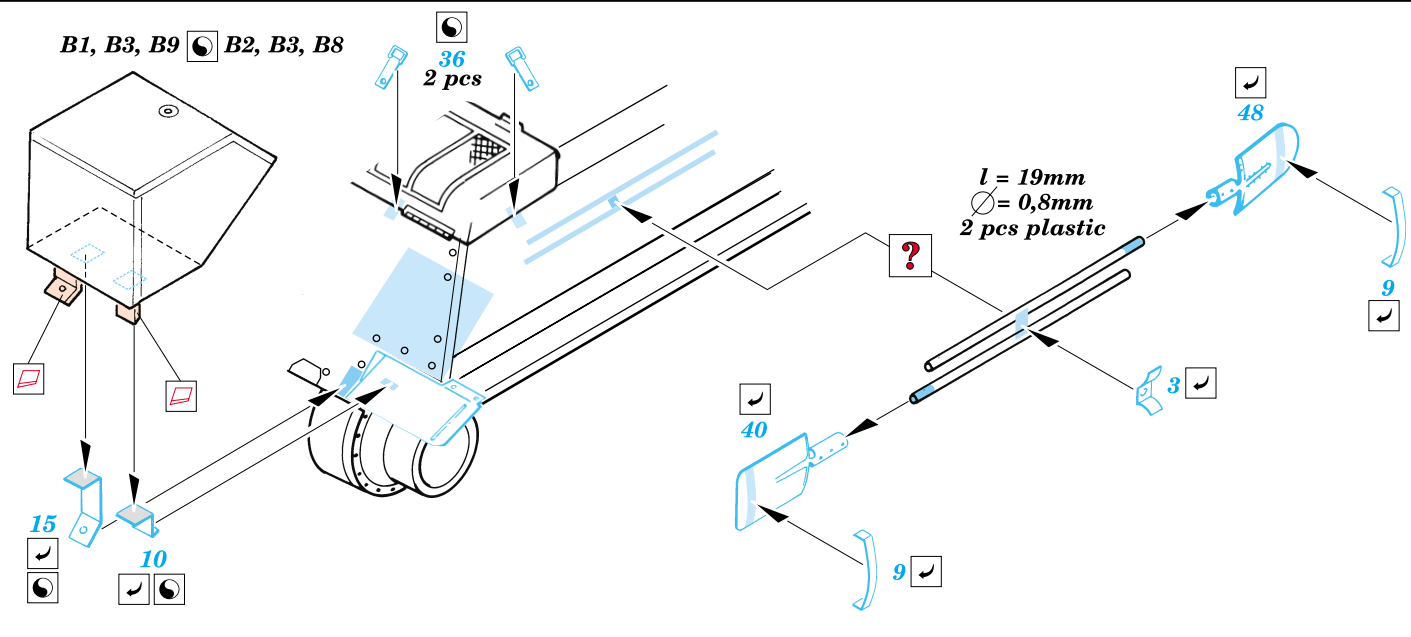

References: Squadron/Signal Publ.: T-34 In Action
Osprey Military: T-34/85 Medium Tank
Bronekolekcia 4/99: T-34/85
Ground Power 10, 11, 12/2004