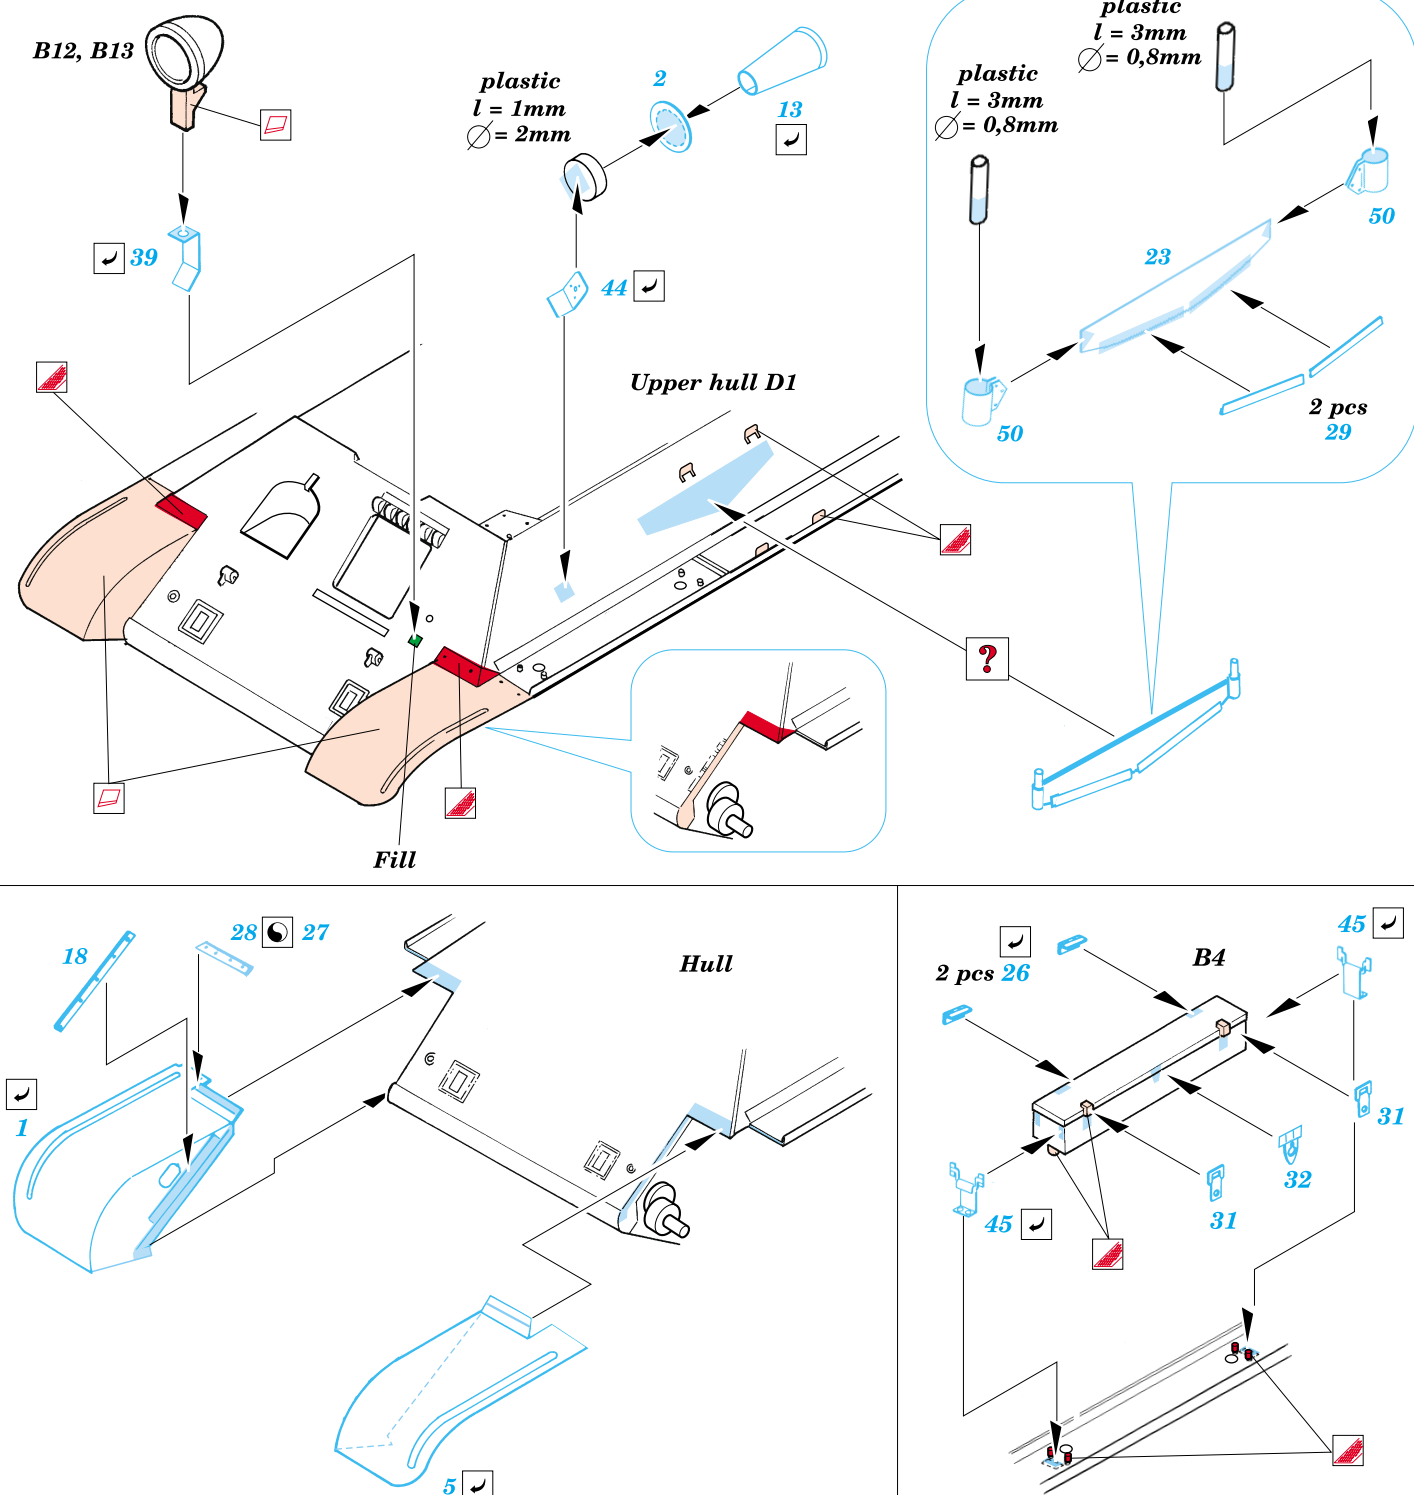

T-34/76 Model 1941

1/48 scale detail set for Tamiya kit No.3215 • sada detailů pro model 1/48 Tamiya No.3215

eduard

28 015

-  APPLY EXPRESS MASK AND PAINT BEFORE GLUING
POUŽIT EXPRESS MASK NABARVIT PŘED SLEPENÍM
-  SYMMETRICAL ASSEMBLY
SYMETRICKÁ MONTÁŽ
-  REMOVE
ODSTRANIT
-  GRIND
OBROUSIT
-  DRILL HOLE
VRTAT OTVOR
-  BEND
OHNOUT
-  OPTION
VOLBA
-  REPLACE
NAHRADIT

 ORIGINAL KIT PARTS
PŮVODNÍ DÍLY STAVEBNICE

 PHOTO-ETCHED PARTS
LEPTANÉ DÍLY

 PARTS TO BE REMOVED
DÍLY K ODSTRANĚNÍ

 FILL
TMELIT

B12, B13

plastic
l = 1mm
∅ = 2mm

plastic
l = 3mm
∅ = 0,8mm

plastic
l = 3mm
∅ = 0,8mm

Upper hull D1

Fill

Hull

11

19

20

A

22

A

2 pcs 12

A15

25

6 pcs 35

6 pcs 34

3 sets

21