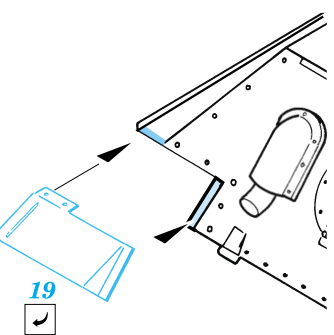

 ORIGINAL KIT PARTS
PŮVODNÍ DÍLY STAVEBNICE

 PHOTO-ETCHED PARTS
LEPTANÉ DÍLY

 PARTS TO BE REMOVED
DÍLY K ODSTRANĚNÍ

 FILL
TMELIT

B12, B13

plastic
l = 1mm
∅ = 2mm

plastic
l = 3mm
∅ = 0,8mm

plastic
l = 3mm
∅ = 0,8mm

Upper hull D1

Fill

Hull

11

19

20

A

22