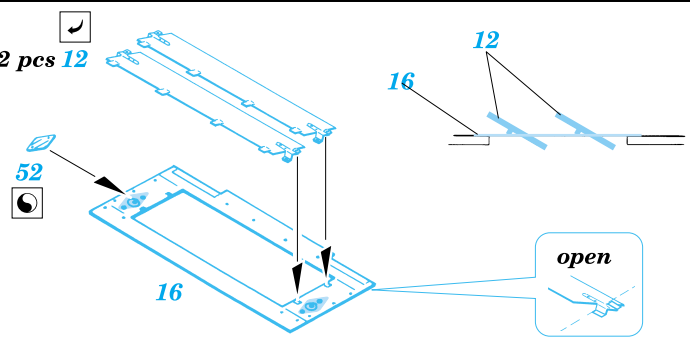

20

A

22

A

2 pcs 12