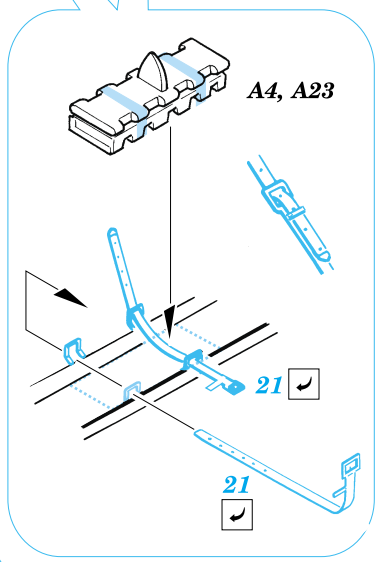

11

19

20

A

22

A

2 pcs 12

A15

25

6 pcs 35

6 pcs 34

3 sets

21

3 pcs 26

B11

2 pcs 33

2 pcs 33

21