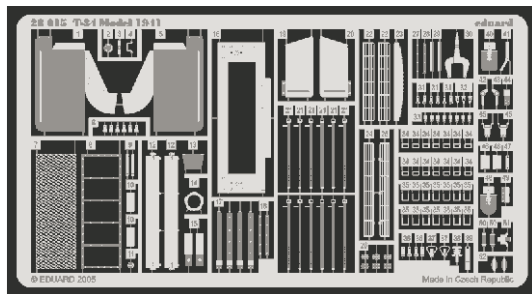

T-34/76 Model 1941

1/48 scale detail set for Tamiya kit No.3215 • sada detailů pro model 1/48 Tamiya No.3215

eduard

28 015

-  APPLY EXPRESS MASK AND PAINT BEFORE GLUING
POUŽIT EXPRESS MASK NABARVIT PŘED SLEPENÍM
-  SYMMETRICAL ASSEMBLY
SYMETRICKÁ MONTÁŽ
-  REMOVE
ODSTRANIT
-  GRIND
OBROUSIT
-  DRILL HOLE
VRTAT OTVOR
-  BEND
OHNOUT
-  OPTION
VOLBA
-  REPLACE
NAHRADIT

 ORIGINAL KIT PARTS
PŮVODNÍ DÍLY STAVEBNICE

 PHOTO-ETCHED PARTS
LEPTANÉ DÍLY

 PARTS TO BE REMOVED
DÍLY K ODSTRANĚNÍ

 FILL
TMELIT

B12, B13

plastic
l = 1mm
∅ = 2mm

plastic
l = 3mm
∅ = 0,8mm

plastic
l = 3mm
∅ = 0,8mm

Upper hull D1

Fill

Hull

11

19

20

A

22