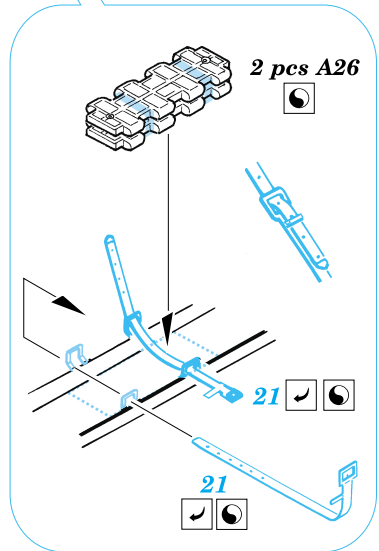

21

3 pcs 26

B11

2 pcs 33

2 pcs 33