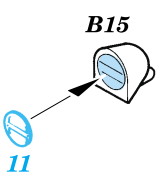

 ORIGINAL KIT PARTS
PŮVODNÍ DÍLY STAVEBNICE

 PHOTO-ETCHED PARTS
LEPTANÉ DÍLY

 PARTS TO BE REMOVED
DÍLY K ODSTRANĚNÍ

 FILL
TMELIT

B12, B13

plastic
l = 1mm
∅ = 2mm

plastic
l = 3mm
∅ = 0,8mm

plastic
l = 3mm
∅ = 0,8mm

Upper hull D1

Fill

Hull

11

19

20

A

22