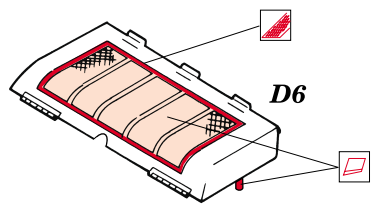

 ORIGINAL KIT PARTS
PŮVODNÍ DÍLY STAVEBNICE

 PHOTO-ETCHED PARTS
LEPTANÉ DÍLY

 PARTS TO BE REMOVED
DÍLY K ODSTRANĚNÍ

 FILL
TMELIT

B12, B13

plastic
l = 1mm
∅ = 2mm

plastic
l = 3mm
∅ = 0,8mm

plastic
l = 3mm
∅ = 0,8mm

Upper hull D1

Fill

Hull

11

19

20

A

22