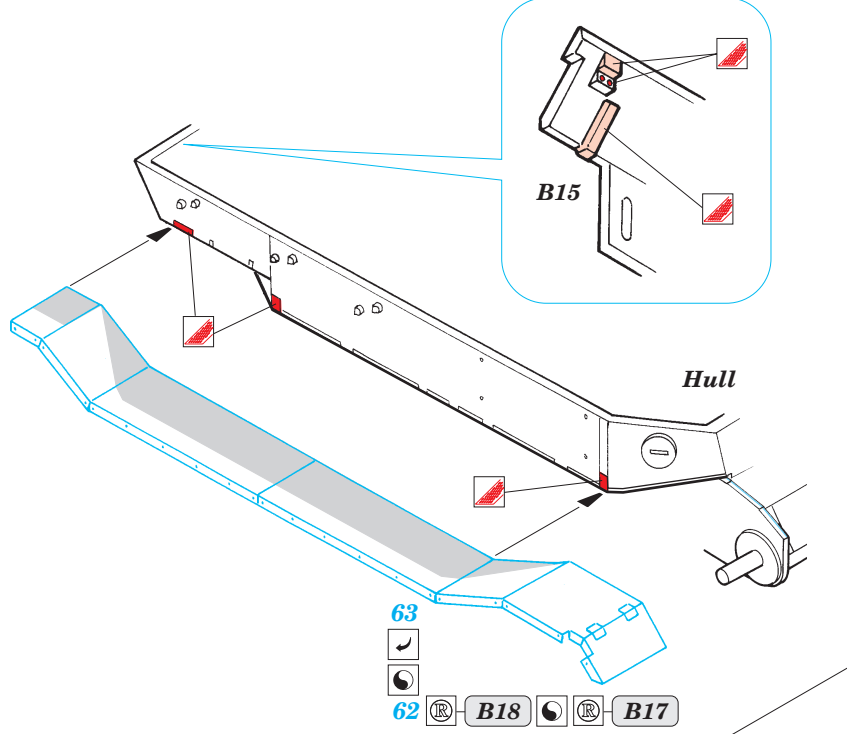

Elefant

1/72 scale detail set for Dragon kit No.7253 • sada detailů pro model 1/72 Dragon 7253

eduard

22 079

- APPLY EXPRESS MASK AND PAINT BEFORE GLUING
POUŽÍT EXPRESS MASK NABARVIT PŘED SLEPENÍM
- SYMMETRICAL ASSEMBLY
SYMETRICKÁ MONTÁŽ
- REMOVE
ODSTRANIT
- GRIND
OBROUSIT
- DRILL HOLE
VRTAT OTVOR
- BEND
OHNOUT
- OPTION
VOLBA
- REPLACE
NAHRADIT

ORIGINAL KIT PARTS
PŮVODNÍ DÍLY STAVEBNICE

PHOTO-ETCHED PARTS
LEPTANÉ DÍLY

PARTS TO BE REMOVED
DÍLY K ODSTRANĚNÍ

FILL
TMELIT

References:
 - Achtung Panzer No.6 : Panzerkampfwagen Tiger
 - Militaria No.52 : Ferdinand, Elefant
 - Panzer 6/98
 - Armour Modelling 4/99

*For further detail sets look for **eduard** Zimmerit 22 080 for Elephant (not included in this set)*