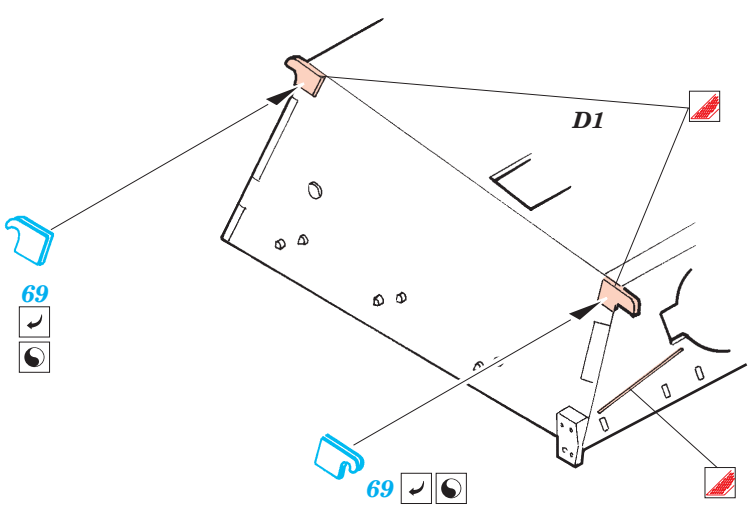

Elefant

1/72 scale detail set for Dragon kit No.7253 • sada detailů pro model 1/72 Dragon 7253

eduard

22 079

- APPLY EXPRESS MASK AND PAINT BEFORE GLUING
POUŽÍT EXPRESS MASK NABARVIT PŘED SLEPENÍM
- SYMMETRICAL ASSEMBLY
SYMETRICKÁ MONTÁŽ
- REMOVE
ODSTRANIT
- GRIND
OBROUSIT
- DRILL HOLE
VRTAT OTVOR
- BEND
OHNOUT
- OPTION
VOLBA
- REPLACE
NAHRADIT

ORIGINAL KIT PARTS
PŮVODNÍ DÍLY STAVEBNICE

PHOTO-ETCHED PARTS
LEPTANÉ DÍLY

PARTS TO BE REMOVED
DÍLY K ODSTRANĚNÍ

FILL
TMELIT

References:
 - Achtung Panzer No.6 : Panzerkampfwagen Tiger
 - Militaria No.52 : Ferdinand, Elefant
 - Panzer 6/98
 - Armour Modelling 4/99

*For further detail sets look for **eduard** Zimmerit 22 080 for Elephant (not included in this set)*