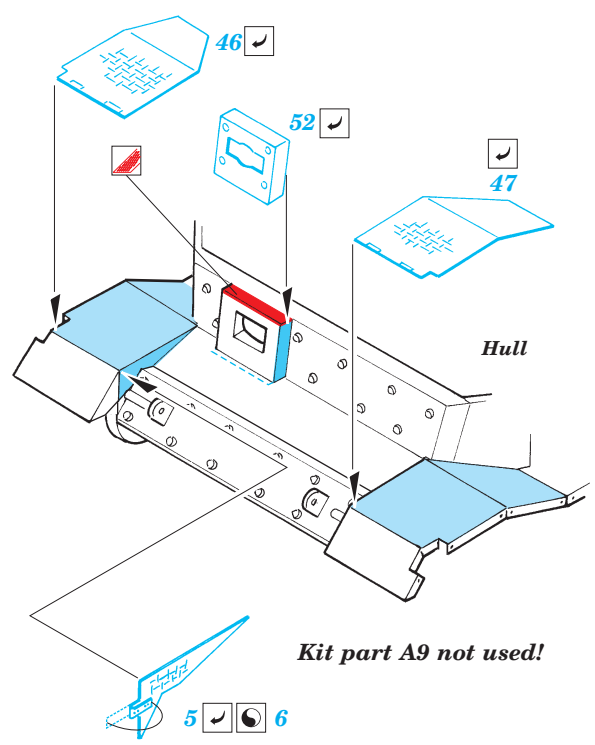

Elefant

1/72 scale detail set for Dragon kit No.7253 • sada detailů pro model 1/72 Dragon 7253

eduard

22 079

- APPLY EXPRESS MASK AND PAINT BEFORE GLUING
POUŽÍT EXPRESS MASK NABARVIT PŘED SLEPENÍM
- SYMMETRICAL ASSEMBLY
SYMETRICKÁ MONTÁŽ
- REMOVE
ODSTRANIT
- GRIND
OBROUSIT
- DRILL HOLE
VRTAT OTVOR
- BEND
OHNOUT
- OPTION
VOLBA
- REPLACE
NAHRADIT

ORIGINAL KIT PARTS
PŮVODNÍ DÍLY STAVEBNICE

PHOTO-ETCHED PARTS
LEPTANÉ DÍLY

PARTS TO BE REMOVED
DÍLY K ODSTRANĚNÍ

FILL
TMELIT

References:
 - Achtung Panzer No.6 : Panzerkampfwagen Tiger
 - Militaria No.52 : Ferdinand, Elefant
 - Panzer 6/98
 - Armour Modelling 4/99