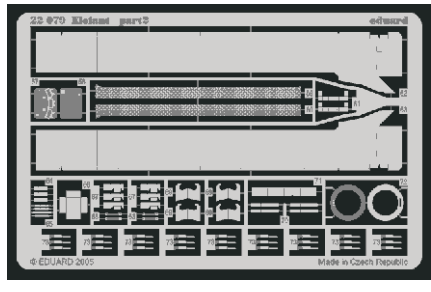

Elefant

1/72 scale detail set for Dragon kit No.7253 • sada detailů pro model 1/72 Dragon 7253

eduard

22 079

- APPLY EXPRESS MASK AND PAINT BEFORE GLUING
POUŽÍT EXPRESS MASK NABARVIT PŘED SLEPENÍM
- SYMMETRICAL ASSEMBLY
SYMETRICKÁ MONTÁŽ
- REMOVE
ODSTRANIT
- GRIND
OBROUSIT
- DRILL HOLE
VRTAT OTVOR
- BEND
OHNOUT
- OPTION
VOLBA
- REPLACE
NAHRADIT

ORIGINAL KIT PARTS
PŮVODNÍ DÍLY STAVEBNICE

PHOTO-ETCHED PARTS
LEPTANÉ DÍLY

PARTS TO BE REMOVED
DÍLY K ODSTRANĚNÍ

FILL
TMELIT

References:
 - Achtung Panzer No.6 : Panzerkampfwagen Tiger
 - Militaria No.52 : Ferdinand, Elefant
 - Panzer 6/98
 - Armour Modelling 4/99