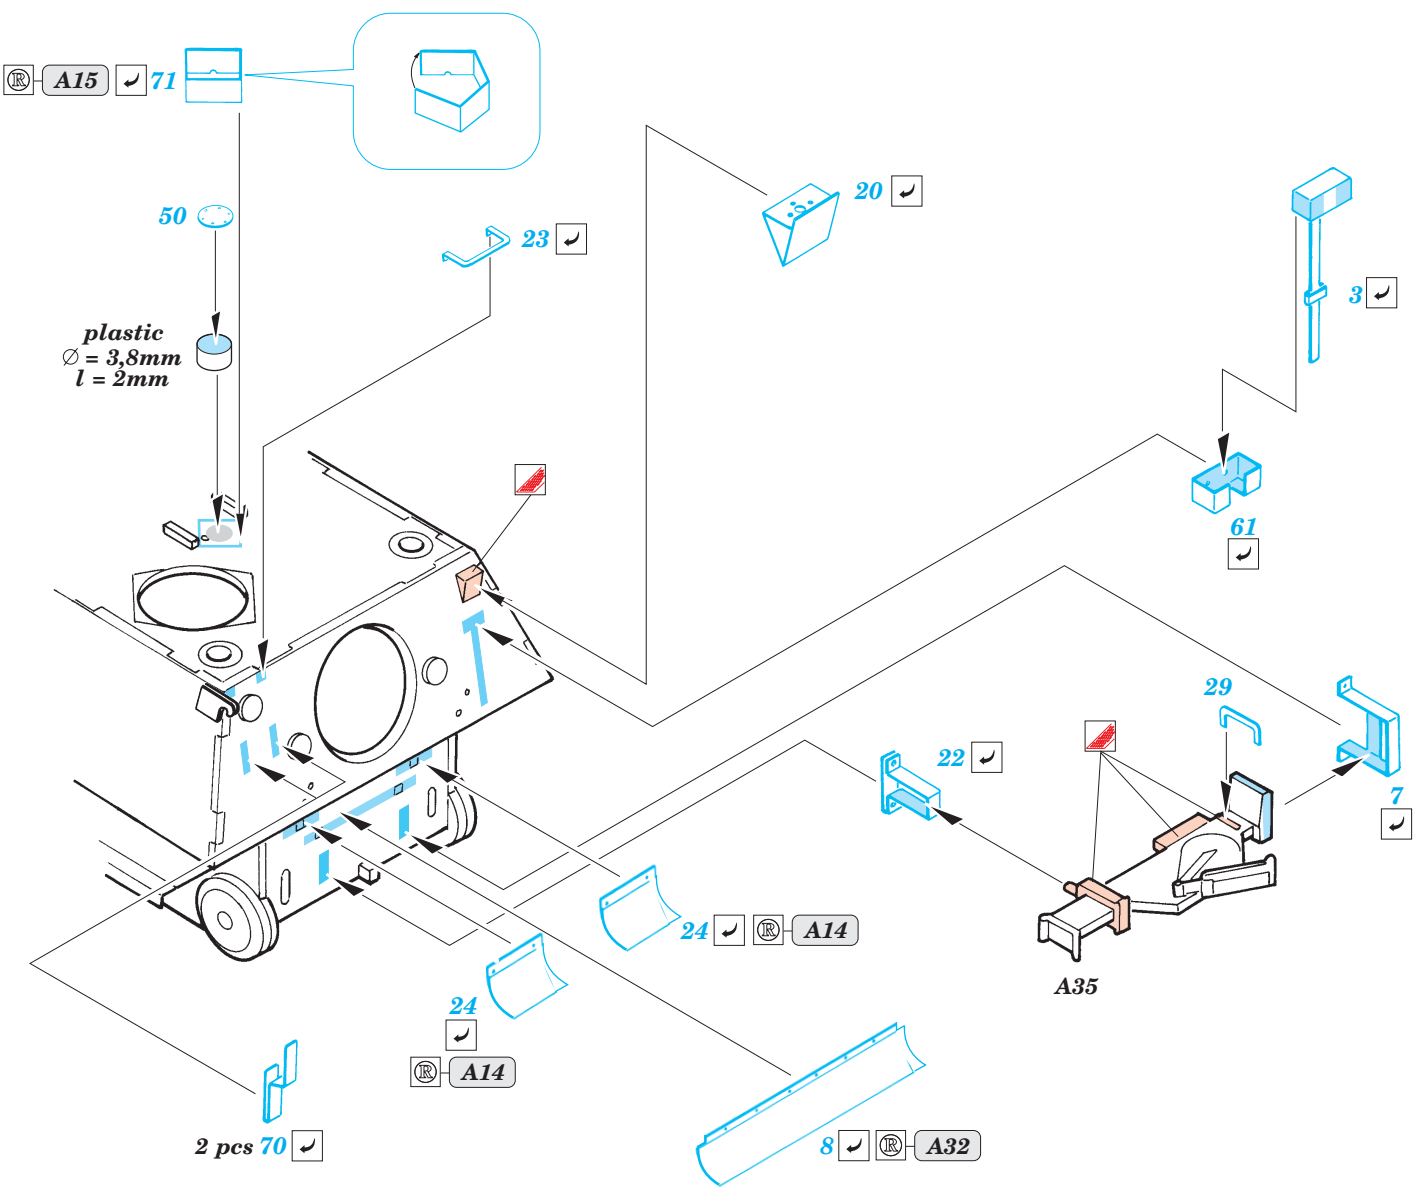

Elefant

1/72 scale detail set for Dragon kit No.7253 • sada detailů pro model 1/72 Dragon 7253

eduard

22 079

- APPLY EXPRESS MASK AND PAINT BEFORE GLUING
POUŽÍT EXPRESS MASK NABARVIT PŘED SLEPENÍM
- SYMMETRICAL ASSEMBLY
SYMETRICKÁ MONTÁŽ
- REMOVE
ODSTRANIT
- GRIND
OBROUSIT
- DRILL HOLE
VRTAT OTVOR
- BEND
OHNOUT
- OPTION
VOLBA
- REPLACE
NAHRADIT

ORIGINAL KIT PARTS
PŮVODNÍ DÍLY STAVEBNICE

PHOTO-ETCHED PARTS
LEPTANÉ DÍLY

PARTS TO BE REMOVED
DÍLY K ODSTRANĚNÍ

FILL
TMELIT

References:
 - Achtung Panzer No.6 : Panzerkampfwagen Tiger
 - Militaria No.52 : Ferdinand, Elefant
 - Panzer 6/98
 - Armour Modelling 4/99

*For further detail sets look for **eduard** Zimmerit 22 080 for Elephant (not included in this set)*