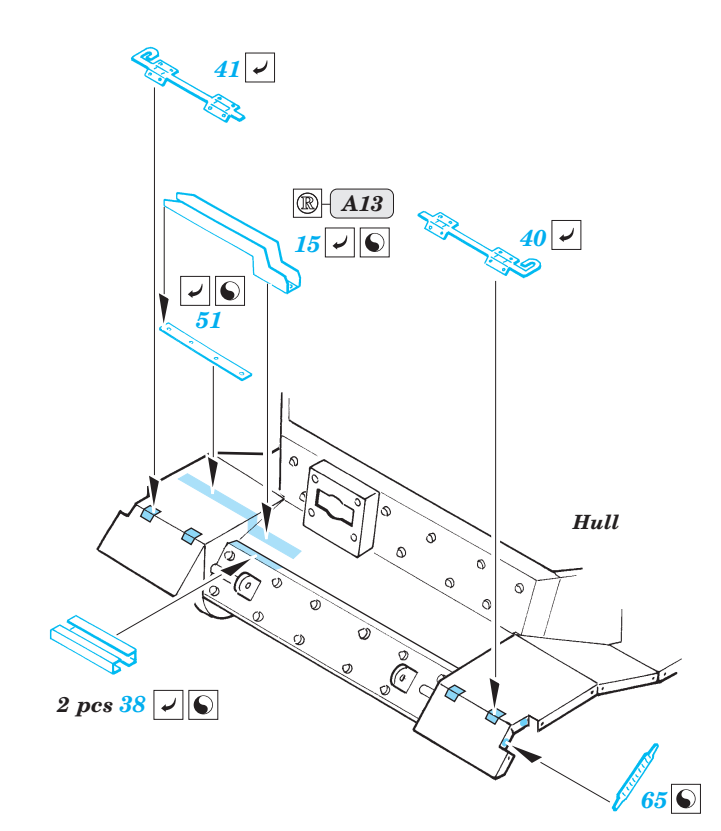

Elefant

1/72 scale detail set for Dragon kit No.7253 • sada detailů pro model 1/72 Dragon 7253

eduard

22 079

- APPLY EXPRESS MASK AND PAINT BEFORE GLUING
POUŽÍT EXPRESS MASK NABARVIT PŘED SLEPENÍM
- SYMMETRICAL ASSEMBLY
SYMETRICKÁ MONTÁŽ
- REMOVE
ODSTRANIT
- GRIND
OBROUSIT
- DRILL HOLE
VRTAT OTVOR
- BEND
OHNOUT
- OPTION
VOLBA
- REPLACE
NAHRADIT

ORIGINAL KIT PARTS
PŮVODNÍ DÍLY STAVEBNICE

PHOTO-ETCHED PARTS
LEPTANÉ DÍLY

PARTS TO BE REMOVED
DÍLY K ODSTRANĚNÍ

FILL
TMELIT

References:
 - Achtung Panzer No.6 : Panzerkampfwagen Tiger
 - Militaria No.52 : Ferdinand, Elefant
 - Panzer 6/98
 - Armour Modelling 4/99

*For further detail sets look for **eduard** Zimmerit 22 080 for Elephant (not included in this set)*