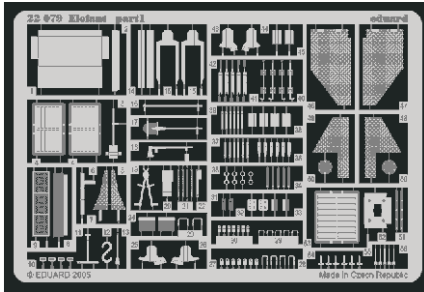

Elefant

1/72 scale detail set for Dragon kit No.7253 • sada detailů pro model 1/72 Dragon 7253

eduard

22 079

- APPLY EXPRESS MASK AND PAINT BEFORE GLUING
POUŽÍT EXPRESS MASK NABARVIT PŘED SLEPENÍM
- SYMMETRICAL ASSEMBLY
SYMETRICKÁ MONTÁŽ
- REMOVE
ODSTRANIT
- GRIND
OBROUSIT
- DRILL HOLE
VRTAT OTVOR
- BEND
OHNOUT
- OPTION
VOLBA
- REPLACE
NAHRADIT

ORIGINAL KIT PARTS
PŮVODNÍ DÍLY STAVEBNICE

PHOTO-ETCHED PARTS
LEPTANÉ DÍLY

PARTS TO BE REMOVED
DÍLY K ODSTRANĚNÍ

FILL
TMELIT

References:
 - Achtung Panzer No.6 : Panzerkampfwagen Tiger
 - Militaria No.52 : Ferdinand, Elefant
 - Panzer 6/98
 - Armour Modelling 4/99

*For further detail sets look for **eduard** Zimmerit 22 080 for Elephant (not included in this set)*