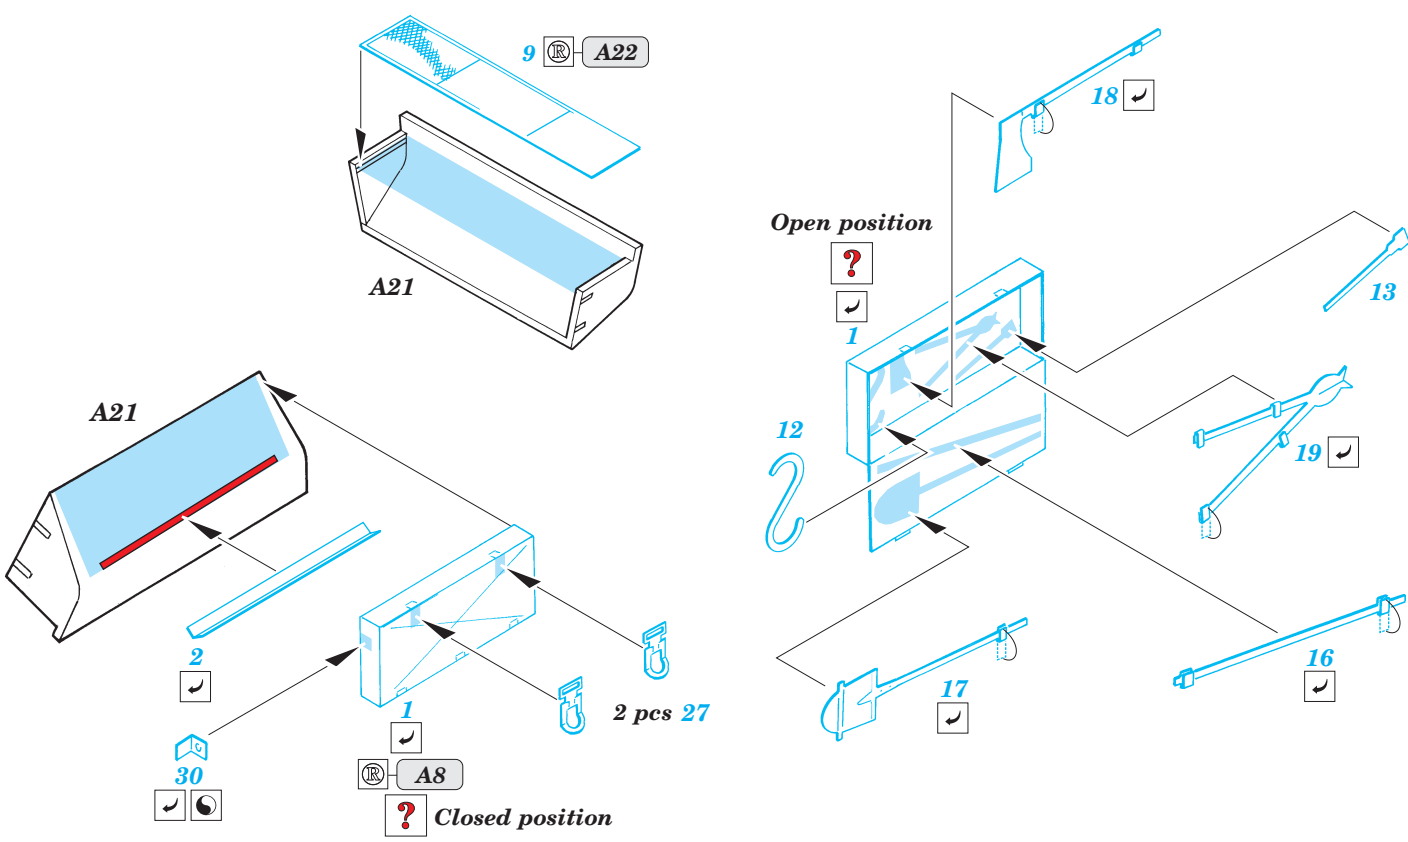

Elefant

1/72 scale detail set for Dragon kit No.7253 • sada detailů pro model 1/72 Dragon 7253

eduard

22 079

- APPLY EXPRESS MASK AND PAINT BEFORE GLUING
POUŽÍT EXPRESS MASK NABARVIT PŘED SLEPENÍM
- SYMMETRICAL ASSEMBLY
SYMETRICKÁ MONTÁŽ
- REMOVE
ODSTRANIT
- GRIND
OBROUSIT
- DRILL HOLE
VRTAT OTVOR
- BEND
OHNOUT
- OPTION
VOLBA
- REPLACE
NAHRADIT

ORIGINAL KIT PARTS
PŮVODNÍ DÍLY STAVEBNICE

PHOTO-ETCHED PARTS
LEPTANÉ DÍLY

PARTS TO BE REMOVED
DÍLY K ODSTRANĚNÍ

FILL
TMELIT

References:
 - Achtung Panzer No.6 : Panzerkampfwagen Tiger
 - Militaria No.52 : Ferdinand, Elefant
 - Panzer 6/98
 - Armour Modelling 4/99

*For further detail sets look for **eduard** Zimmerit 22 080 for Elephant (not included in this set)*