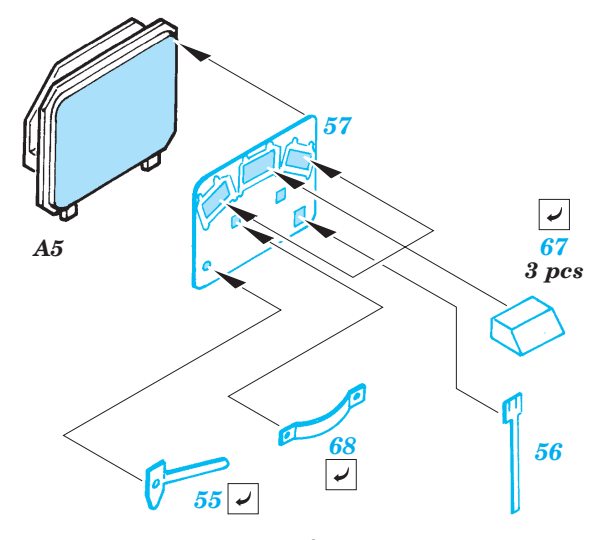

Elefant

1/72 scale detail set for Dragon kit No.7253 • sada detailů pro model 1/72 Dragon 7253

eduard

22 079

- APPLY EXPRESS MASK AND PAINT BEFORE GLUING
POUŽÍT EXPRESS MASK NABARVIT PŘED SLEPENÍM
- SYMMETRICAL ASSEMBLY
SYMETRICKÁ MONTÁŽ
- REMOVE
ODSTRANIT
- GRIND
OBROUSIT
- DRILL HOLE
VRTAT OTVOR
- BEND
OHNOUT
- OPTION
VOLBA
- REPLACE
NAHRADIT

ORIGINAL KIT PARTS
PŮVODNÍ DÍLY STAVEBNICE

PHOTO-ETCHED PARTS
LEPTANÉ DÍLY

PARTS TO BE REMOVED
DÍLY K ODSTRANĚNÍ

FILL
TMELIT

References:
 - Achtung Panzer No.6 : Panzerkampfwagen Tiger
 - Militaria No.52 : Ferdinand, Elefant
 - Panzer 6/98
 - Armour Modelling 4/99