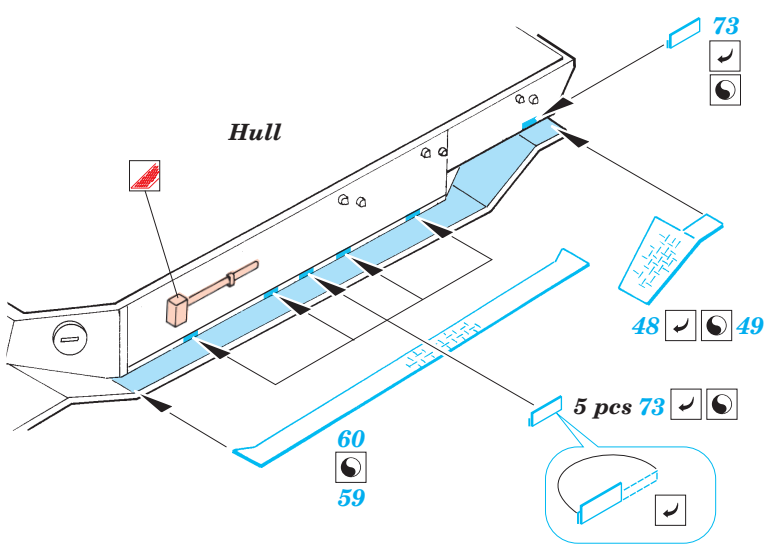

Elefant

1/72 scale detail set for Dragon kit No.7253 • sada detailů pro model 1/72 Dragon 7253

eduard

22 079

- APPLY EXPRESS MASK AND PAINT BEFORE GLUING
POUŽÍT EXPRESS MASK NABARVIT PŘED SLEPENÍM
- SYMMETRICAL ASSEMBLY
SYMETRICKÁ MONTÁŽ
- REMOVE
ODSTRANIT
- GRIND
OBROUSIT
- DRILL HOLE
VRTAT OTVOR
- BEND
OHNOUT
- OPTION
VOLBA
- REPLACE
NAHRADIT

ORIGINAL KIT PARTS
PŮVODNÍ DÍLY STAVEBNICE

PHOTO-ETCHED PARTS
LEPTANÉ DÍLY

PARTS TO BE REMOVED
DÍLY K ODSTRANĚNÍ

FILL
TMELIT

References:
 - Achtung Panzer No.6 : Panzerkampfwagen Tiger
 - Militaria No.52 : Ferdinand, Elefant
 - Panzer 6/98
 - Armour Modelling 4/99