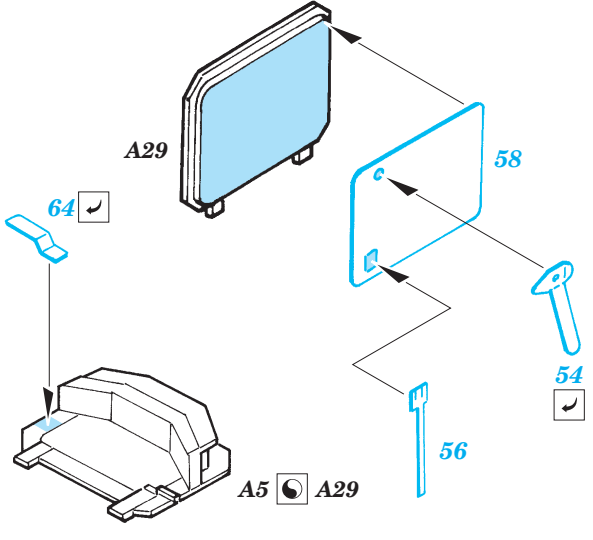

Elefant

1/72 scale detail set for Dragon kit No.7253 • sada detailů pro model 1/72 Dragon 7253

eduard

22 079

- APPLY EXPRESS MASK AND PAINT BEFORE GLUING
POUŽÍT EXPRESS MASK NABARVIT PŘED SLEPENÍM
- SYMMETRICAL ASSEMBLY
SYMETRICKÁ MONTÁŽ
- REMOVE
ODSTRANIT
- GRIND
OBROUSIT
- DRILL HOLE
VRTAT OTVOR
- BEND
OHNOUT
- OPTION
VOLBA
- REPLACE
NAHRADIT

ORIGINAL KIT PARTS
PŮVODNÍ DÍLY STAVEBNICE

PHOTO-ETCHED PARTS
LEPTANÉ DÍLY

PARTS TO BE REMOVED
DÍLY K ODSTRANĚNÍ

FILL
TMELIT

References:
 - Achtung Panzer No.6 : Panzerkampfwagen Tiger
 - Militaria No.52 : Ferdinand, Elefant
 - Panzer 6/98
 - Armour Modelling 4/99