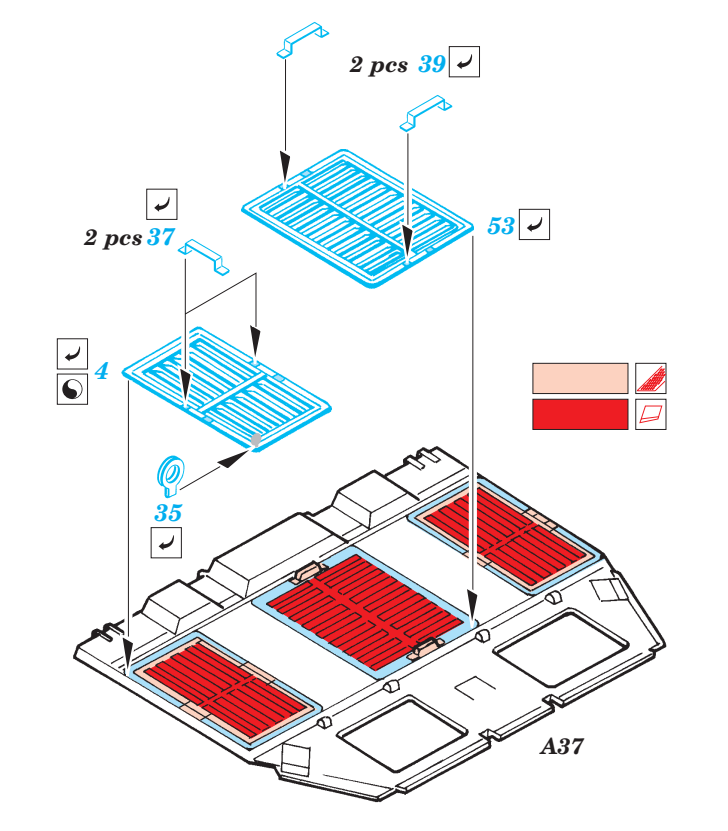

Elefant

1/72 scale detail set for Dragon kit No.7253 • sada detailů pro model 1/72 Dragon 7253

eduard

22 079

- APPLY EXPRESS MASK AND PAINT BEFORE GLUING
POUŽÍT EXPRESS MASK NABARVIT PŘED SLEPENÍM
- SYMMETRICAL ASSEMBLY
SYMETRICKÁ MONTÁŽ
- REMOVE
ODSTRANIT
- GRIND
OBROUSIT
- DRILL HOLE
VRTAT OTVOR
- BEND
OHNOUT
- OPTION
VOLBA
- REPLACE
NAHRADIT

ORIGINAL KIT PARTS
PŮVODNÍ DÍLY STAVEBNICE

PHOTO-ETCHED PARTS
LEPTANÉ DÍLY

PARTS TO BE REMOVED
DÍLY K ODSTRANĚNÍ

FILL
TMELIT

References:
 - Achtung Panzer No.6 : Panzerkampfwagen Tiger
 - Militaria No.52 : Ferdinand, Elefant
 - Panzer 6/98
 - Armour Modelling 4/99