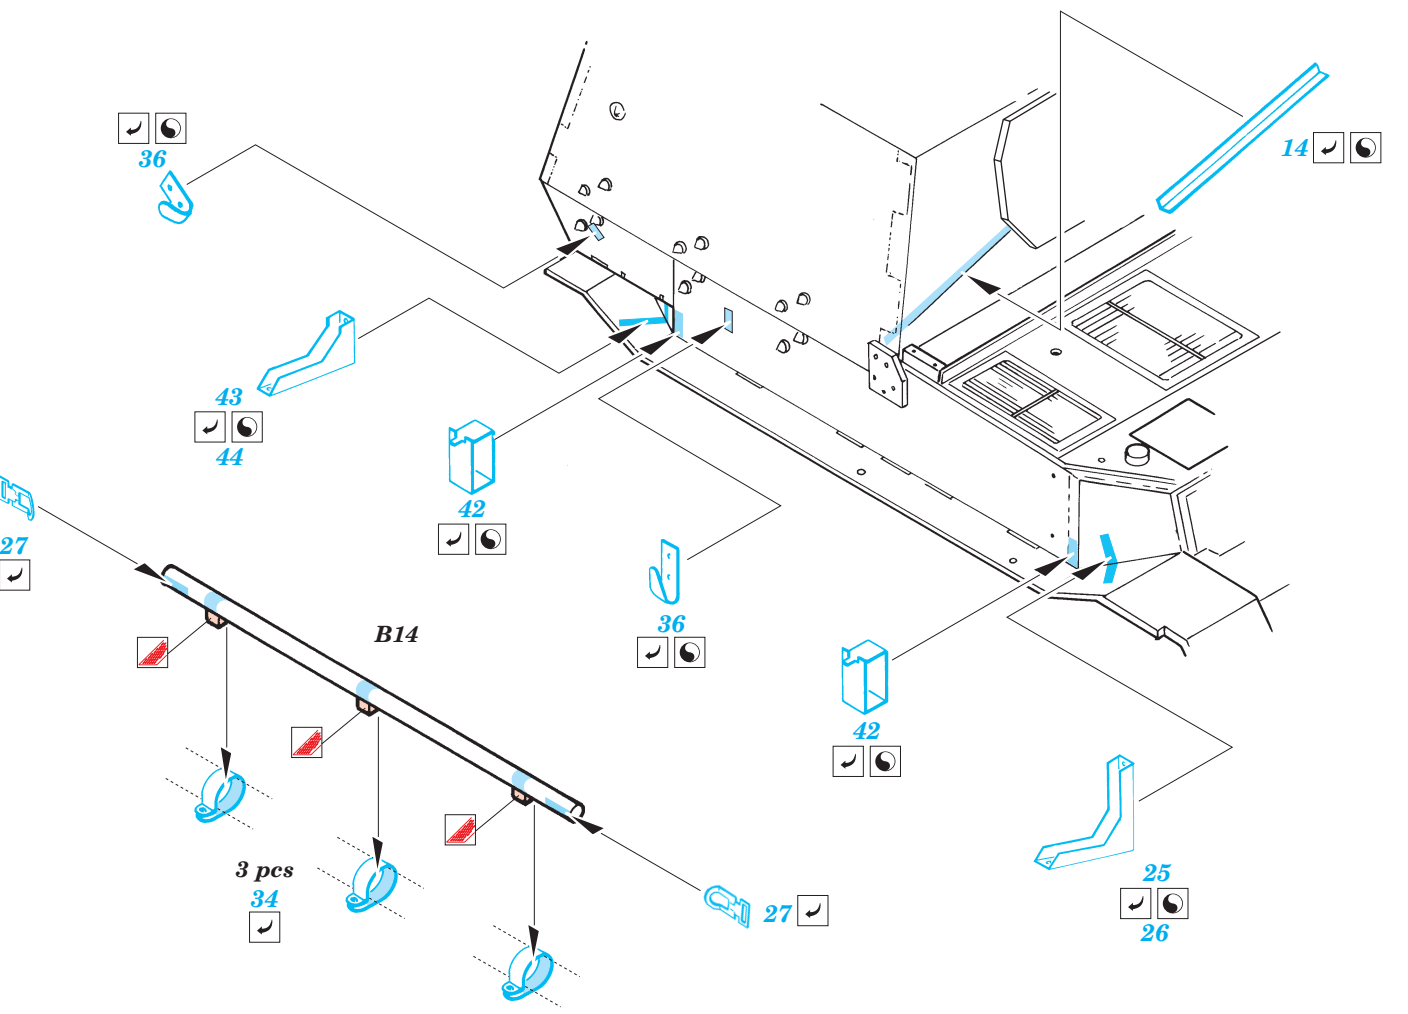

Elefant

1/72 scale detail set for Dragon kit No.7253 • sada detailů pro model 1/72 Dragon 7253

eduard

22 079

- APPLY EXPRESS MASK AND PAINT BEFORE GLUING
POUŽÍT EXPRESS MASK NABARVIT PŘED SLEPENÍM
- SYMMETRICAL ASSEMBLY
SYMETRICKÁ MONTÁŽ
- REMOVE
ODSTRANIT
- GRIND
OBROUSIT
- DRILL HOLE
VRTAT OTVOR
- BEND
OHNOUT
- OPTION
VOLBA
- REPLACE
NAHRADIT

ORIGINAL KIT PARTS
PŮVODNÍ DÍLY STAVEBNICE

PHOTO-ETCHED PARTS
LEPTANÉ DÍLY

PARTS TO BE REMOVED
DÍLY K ODSTRANĚNÍ

FILL
TMELIT

References:
 - Achtung Panzer No.6 : Panzerkampfwagen Tiger
 - Militaria No.52 : Ferdinand, Elefant
 - Panzer 6/98
 - Armour Modelling 4/99

*For further detail sets look for **eduard** Zimmerit 22 080 for Elephant (not included in this set)*